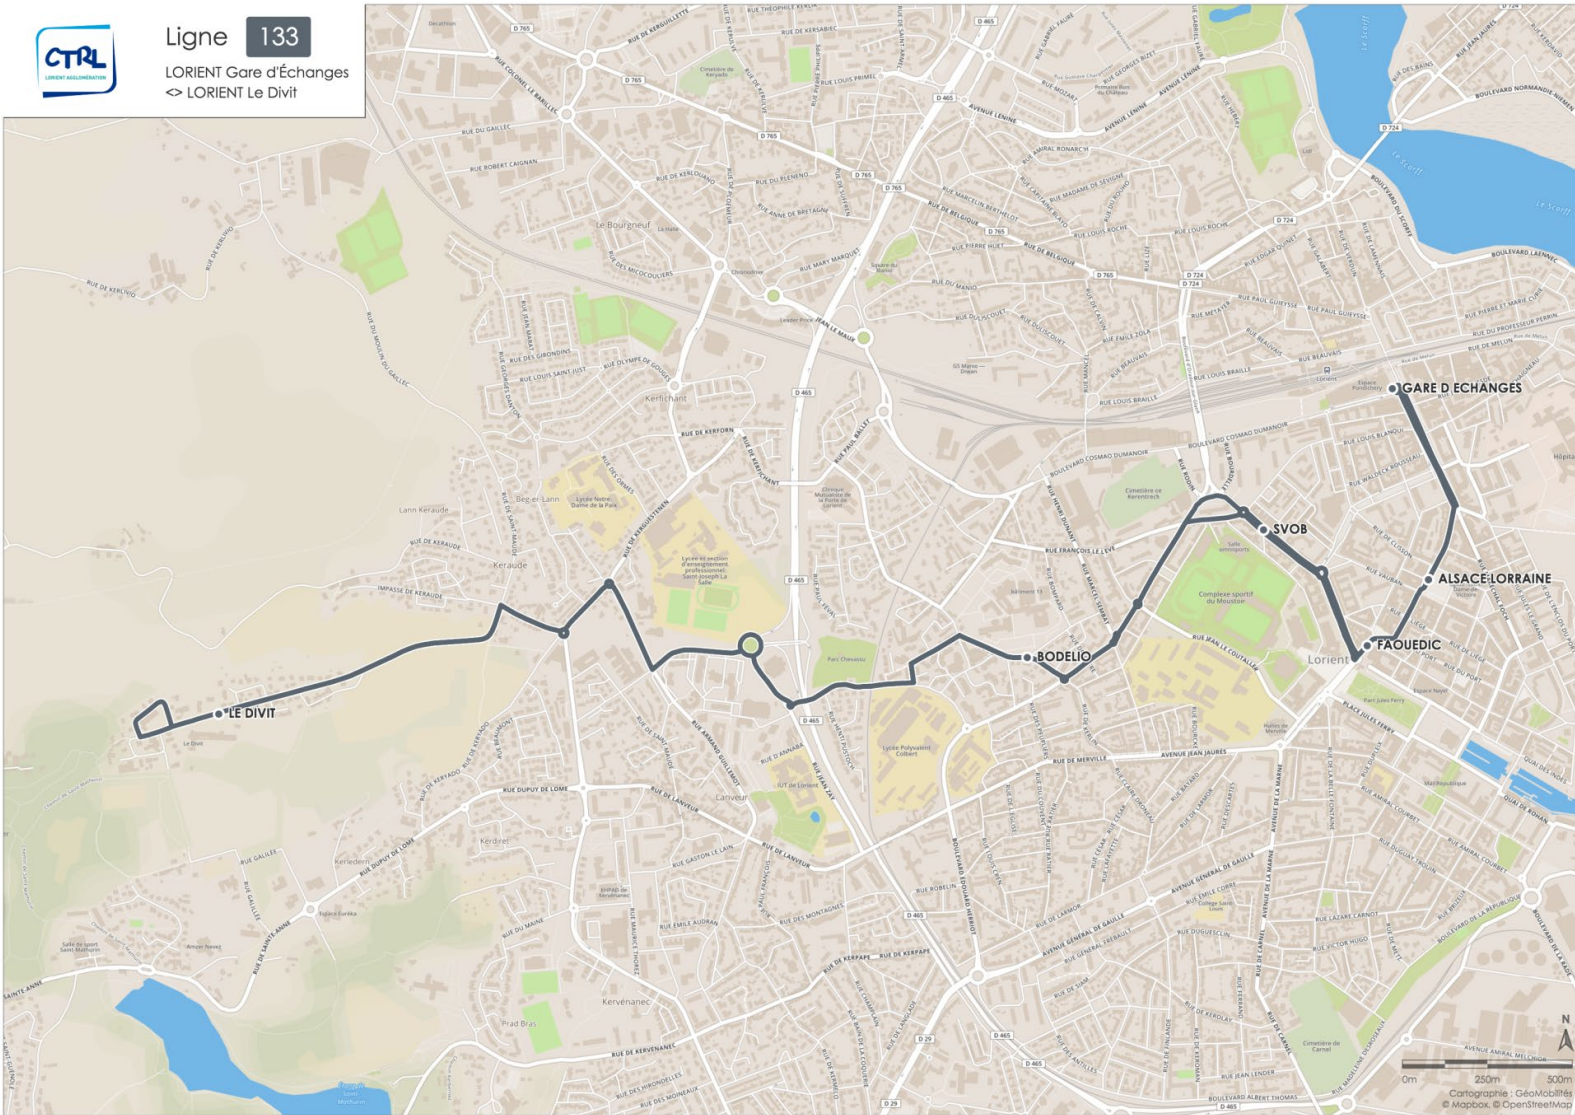

133

LORIENT Gare d'Échanges <> LORIENT Le Divit

Horaires valables toute l'année. (Hors périodes de fermeture des entreprises).

Ligne **133**
LORIENT Gare d'Échanges
<> LORIENT Le Divit

133

LORIENT Gare d'Échanges <> LORIENT Le Divit

Horaires valables toute l'année. (Hors périodes de fermeture des entreprises).

Ligne 133 > ALLER

	Lundi à samedi			Dimanche	
GARE D'ÉCHANGES	11.30	15.00	18.10	15.00	18.10
ALSACE LORRAINE	11.33	15.03	18.13	15.03	18.13
FAOUËDIC	11.35	15.05	18.15	15.05	18.15
SVOB	11.36	15.06	18.16	15.06	18.16
BODELIO	11.39	15.09	18.19	15.09	18.19
LE DIVIT	11.47	15.17	18.27	15.17	18.27

Départ soumis à réservation au plus tard la veille avant 17h au 02.97.37.85.86

Ligne 133 < RETOUR

	Lundi à samedi			Dimanche	
LE DIVIT	11.50	15.20	18.30	15.20	18.30
BODELIO	11.57	15.27	18.37	15.27	18.37
SVOB	12.01	15.31	18.41	15.31	18.41
FAOUËDIC	12.02	15.32	18.42	15.32	18.42
ALSACE LORRAINE	12.03	15.33	18.43	15.33	18.43
GARE D'ÉCHANGES	12.07	15.37	18.47	15.37	18.47