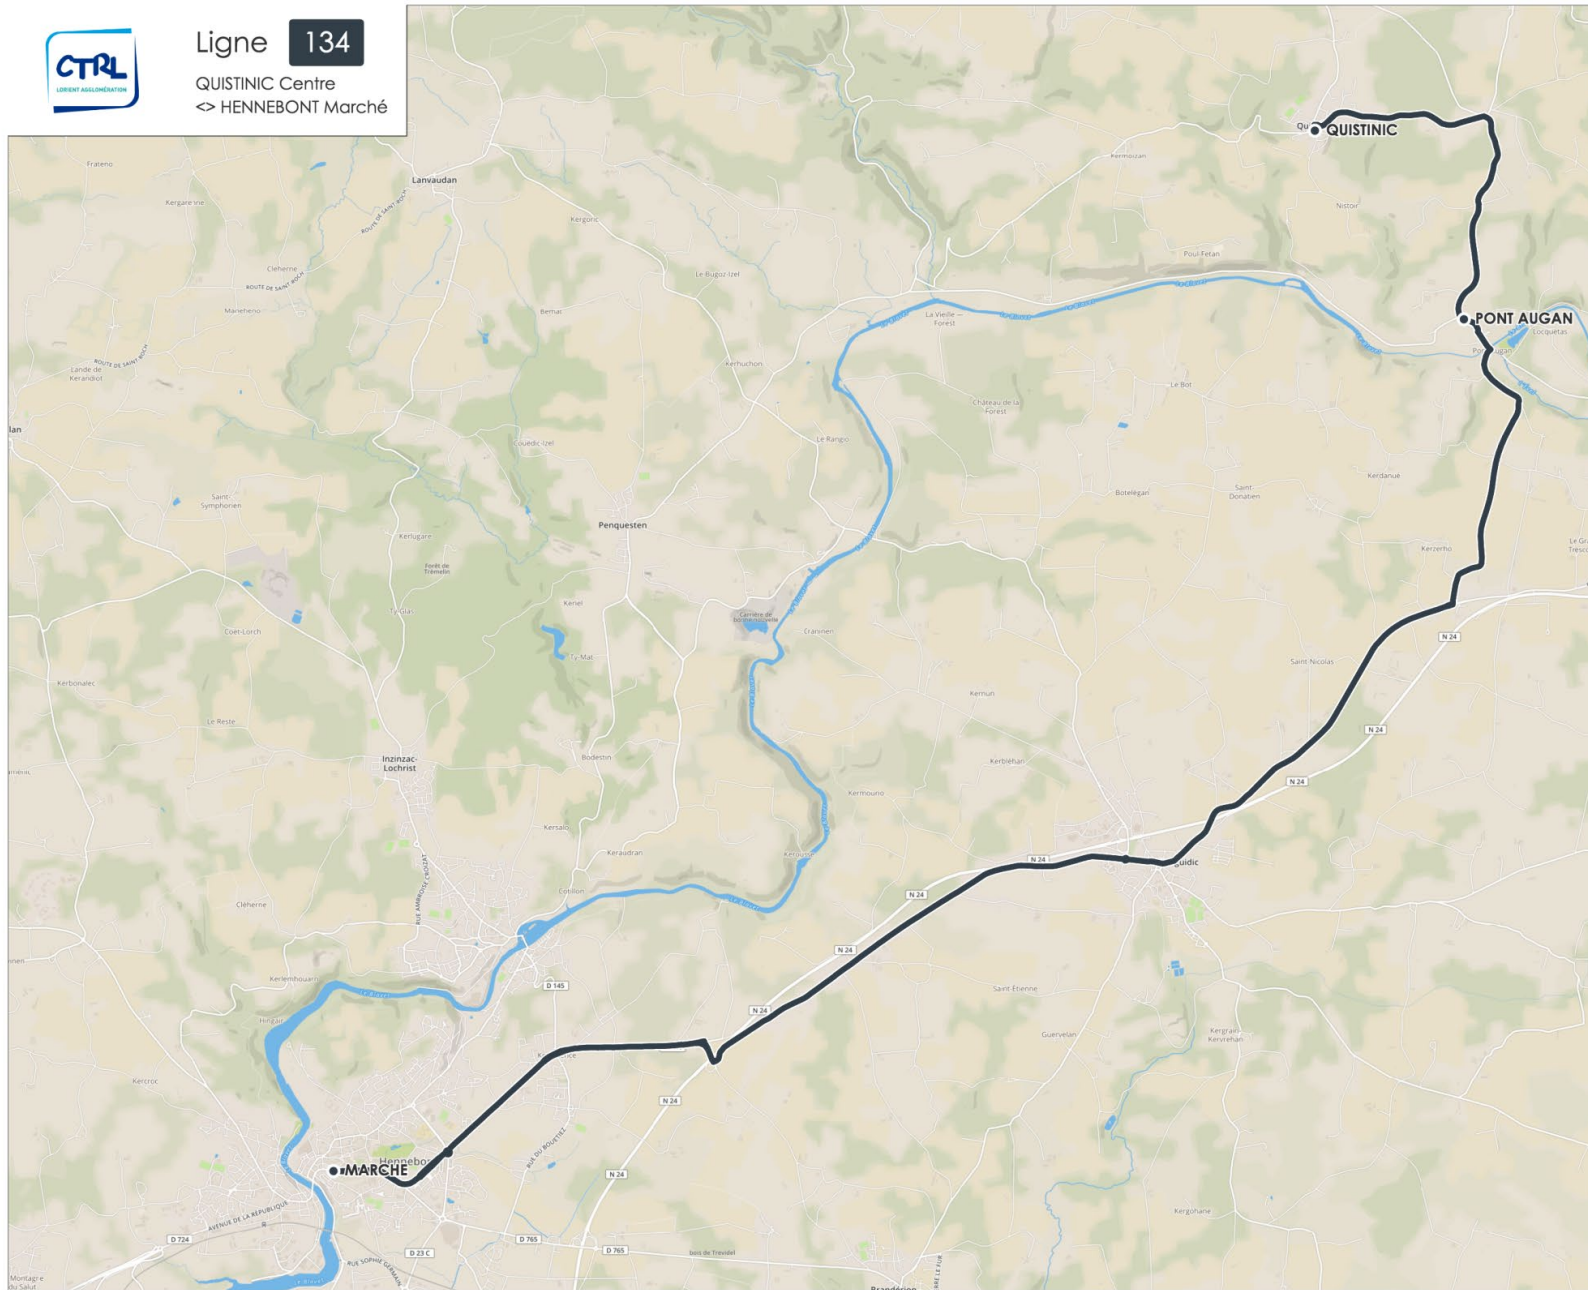

## QUISTINIC Centre <> HENNEBONT Marché

Horaires valables toute l'année. (Hors périodes de fermeture des entreprises).

Ligne **134**  
QUISTINIC Centre  
<> HENNEBONT Marché

### Ligne 134 > ALLER

jeudi

QUISTINIC CENTRE	9.15
PONT AUGAN	9.22
MARCHÉ	9.40

Départ soumis à réservation au plus tard la veille avant 17h au 02.97.37.85.86

### Ligne 134 < RETOUR

jeudi

MARCHÉ	11.15
PONT AUGAN	11.33
QUISTINIC CENTRE	11.40

Départ soumis à réservation au plus tard la veille avant 17h au 02.97.37.85.86