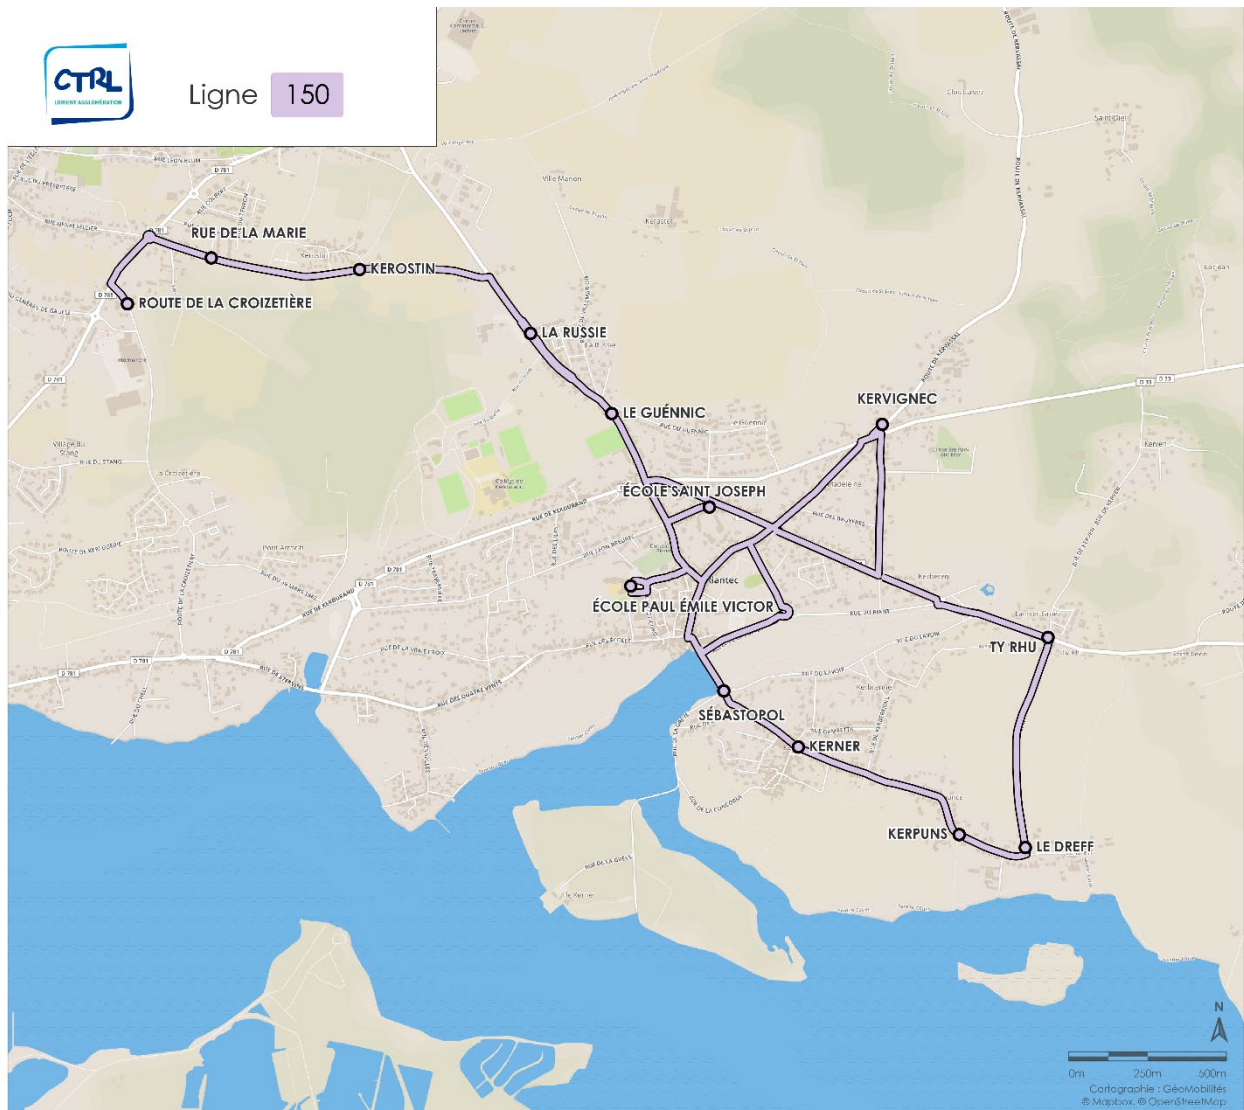

150

RIANTEC La Croizetière <> RIANTEC Écoles primaires

Horaires valables en période scolaire suivant le calendrier de l'éducation nationale.

150

RIANTEC La Croizetière <> RIANTEC Écoles primaires

Horaires valables en période scolaire suivant le calendrier de l'éducation nationale.

Ligne 150 > ALLER

Lundi - Mardi - Jeudi - Vendredi

	150 A	150 B
TY RHU	08:30	
LE DREFF	08:32	
KERPUNS	08:32	
KERNER	08:33	
SEBASTOPOL	08:34	
ECOLE P:E:VICTOR	08:37	
ECOLE ST JOSEPH	08:39	
ROUTE DE LA CROIZETIERE		08:30
RUE DE LA MARIE		08:32
KEROSTIN		08:33
LA RUSSIE		08:34
LE GUENNIC		08:35
ECOLE P:E:VICTOR		08:36
ECOLE ST JOSEPH		08:38

Ligne 150 < RETOUR

Lundi - Mardi - Jeudi - Vendredi

	150 A	150 B
ECOLE P:E:VICTOR	16:35	16:35
ECOLE ST JOSEPH	16:43	16:43
SEBASTOPOL	16:46	
KERNER	16:47	
KERPUNS	16:48	
LE DREFF	16:48	
TY RHU	16:50	
KERVIGNEC	16:55	
LE GUENNIC		16:45
LA RUSSIE		16:47
KEROSTIN		16:48
RUE DE LA MARIE		16:49
ROUTE DE LA CROIZETIERE		16:50