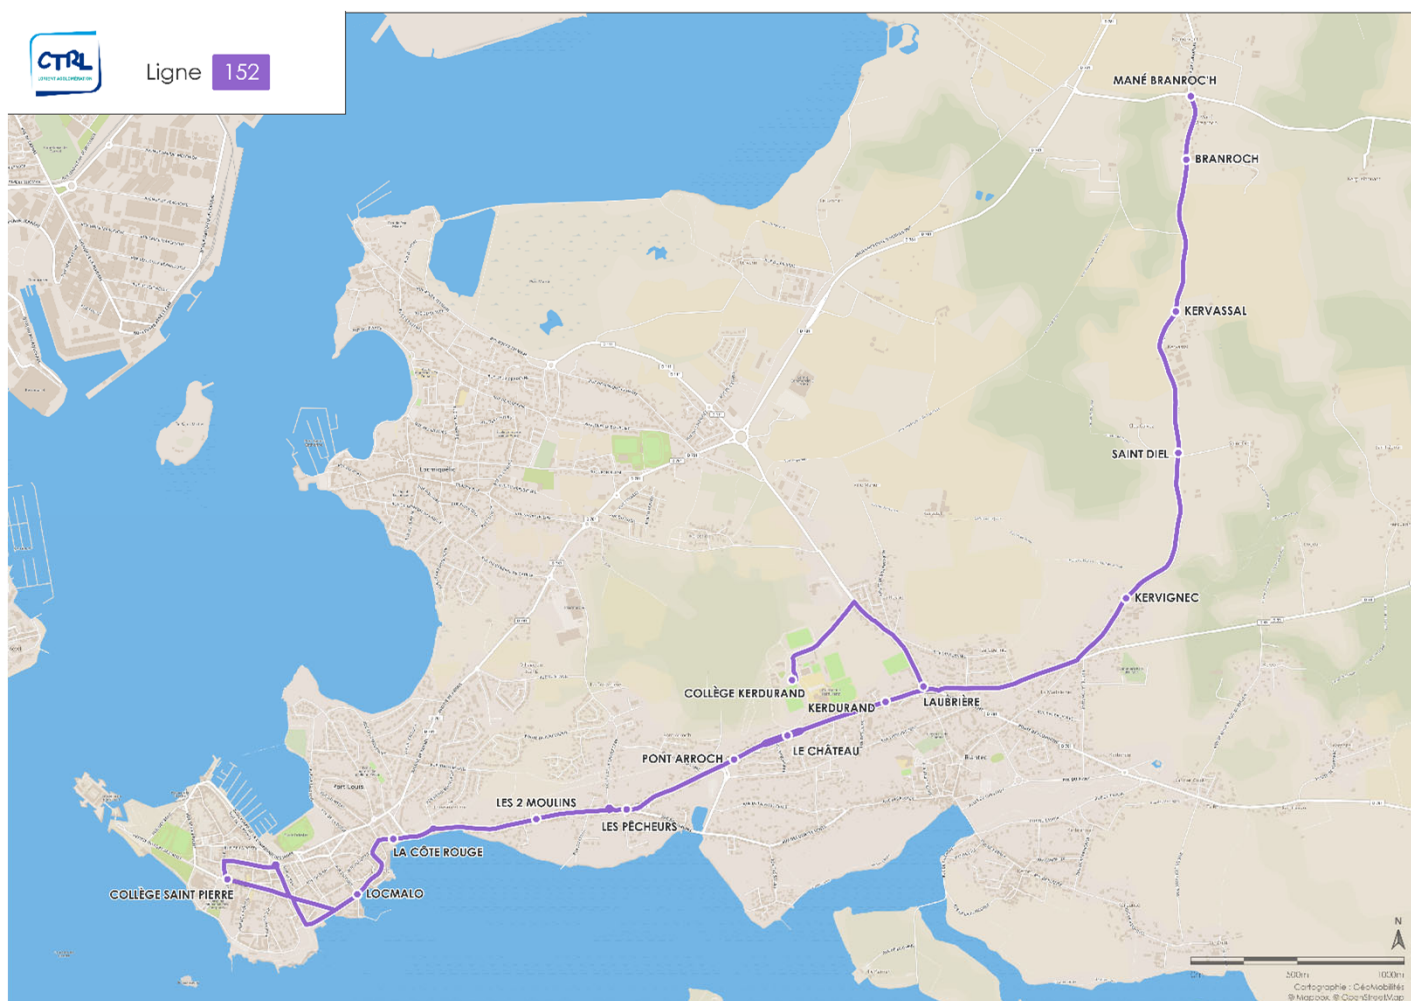

152

KERVIGNAC Mané Branroc'h

<> RIANTEC Collège Kerdurand

<> PORT-LOUIS Collège Saint-Pierre

Horaires valables en période scolaire suivant le calendrier de l'éducation nationale.

152

KERVIGNAC Mané Branroc'h

<> RIANTEC Collège Kerdurand

<> PORT-LOUIS Collège Saint-Pierre

Horaires valables en période scolaire suivant le calendrier de l'éducation nationale.

Ligne 152 > ALLER

	Lundi à Vendredi
MANE BRANROC'H	8.03
BRANROCH	8.04
KERVASSAL	8.07
ST DIEL	8.08
KERVIGNEC	8.09
LAUBRIERE	8.12
KERDURAND	8.13
LE CHATEAU	8.14
PONT ARROCH	8.15
LES PÊCHEURS	8.16
LES 2 MOULINS	8.17
LA COTE ROUGE	8.18
LOCMALO	8.19
COLLEGE SAINT PIERRE	8.20

Ligne 152 < RETOUR

	Mercredi	Lundi - Mardi - Jeudi - Vendredi			
COLLEGE SAINT PIERRE	12.25	16.35			
LOCMALO	12.26	16.36			
LA COTE ROUGE	12.26	16.36			
LES 2 MOULINS	12.27	16.37			
LES PÊCHEURS	12.27	16.37			
PONT ARROCH	12.28	16.38			
LE CHATEAU	12.29	16.39			
KERDURAND	12.30	13.30	16.10	16.40	17.10
LAUBRIERE	12.31	13.31	16.11	16.41	17.11
KERVIGNEC	12.32	13.33	16.13	16.42	17.13
ST DIEL	12.34	13.35	16.15	16.44	17.15
KERVASSAL	12.35	13.36	16.16	16.45	17.16
BRANROCH1	12.38	13.39	16.19	16.48	17.19
MANE BRANROC'H	12.39	13.40	16.20	16.49	17.20