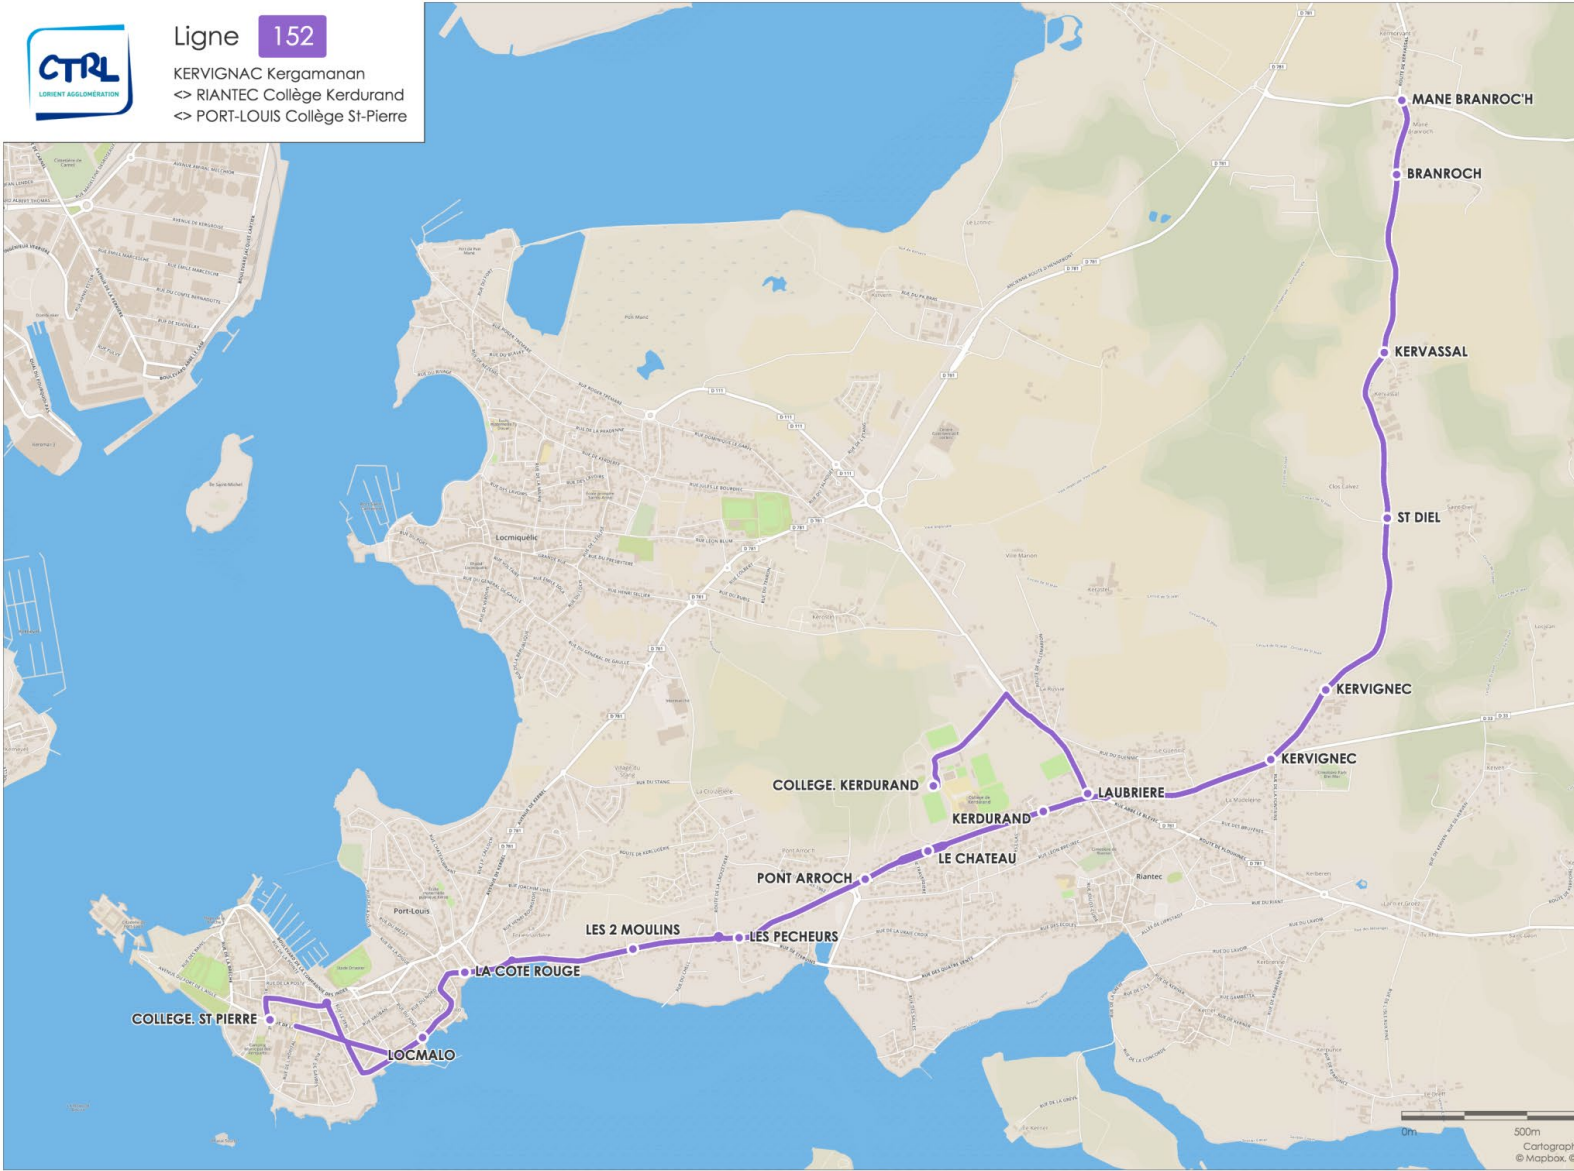

152

KERVIGNAC Kergamanan

<> RIANTEC Collège Kerdurand

<> PORT-LOUIS Collège St-Pierre

Horaires valables en période scolaire du 2 septembre 2019 au 28 Juin 2020.

Ligne 152

KERVIGNAC Kergamanan
<> RIANTEC Collège Kerdurand
<> PORT-LOUIS Collège St-Pierre

www.ctrl.fr

TÉLÉCHARGEZ L'APPLI MOBILE GRATUITE !

152

KERVIGNAC Kergamanan

<> **RIANTEC Collège Kerdurand**

<> **PORT-LOUIS Collège St-Pierre**

Horaires valables en période scolaire du 2 septembre 2019 au 28 Juin 2020.

Ligne 152 > ALLER

	Lundi à Vendredi
MANE BRANROC'H	8.03
BRANROCH	8.04
KERVASSAL	8.07
ST DIEL	8.08
KERVIGNEC	8.09
LAUBRIERE	8.12
KERDURAND	8.13
LE CHATEAU	8.14
PONT ARROCH	8.15
LES PÊCHEURS	8.16
LES 2 MOULINS	8.17
LA COTE ROUGE	8.18
LOCMALO	8.19
COLLEGE SAINT PIERRE	8.20

Ligne 152 < RETOUR

	Mercredi	Lundi - Mardi - Jeudi - Vendredi			
COLLEGE SAINT PIERRE	12.25				16.35
LOCMALO	12.26				16.36
LA COTE ROUGE	12.26				16.36
LES 2 MOULINS	12.27				16.37
LES PÊCHEURS	12.27				16.37
PONT ARROCH	12.28				16.38
LE CHATEAU	12.29				16.39
KERDURAND	12.30				16.40
LAUBRIERE	12.31				16.41
KERVIGNEC	12.32	13.33	16.13	16.42	17.13
ST DIEL	12.34	13.35	16.15	16.44	17.15
KERVASSAL	12.35	13.36	16.16	16.45	17.16
BRANROCH1	12.38	13.39	16.19	16.48	17.19
MANE BRANROC'H	12.39	13.40	16.20	16.49	17.20
COLLEGE KERDURAND		13.30	16.10		17.10
LAUBRIERE		13.32	16.12		17.12