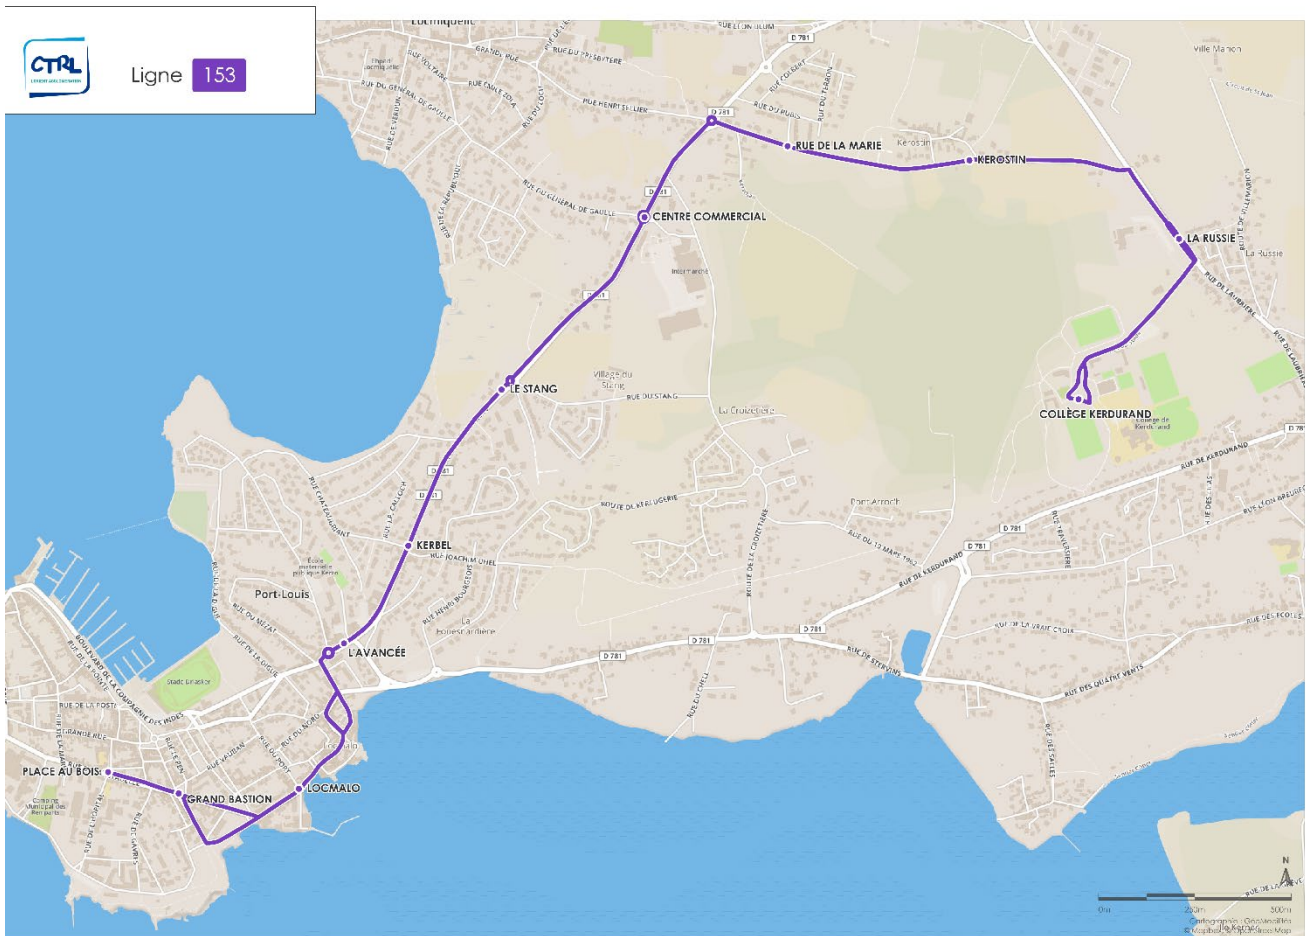

153

PORT-LOUIS Place au bois <> RIANTEC Collège Kerdurand

Horaires valables en période scolaire suivant le calendrier de l'éducation nationale.

153

PORT-LOUIS Place au bois <> RIANTEC Collège Kerdurand

Horaires valables en période scolaire suivant le calendrier de l'éducation nationale.

Ligne 153 > ALLER

Lundi à vendredi

PLACE AU BOIS	8.11
GRAND BASTION	8.11
LOCMALO	8.12
L'AVANCÉE	8.13
KERBEL	8.14
LE STANG	8.15
CENTRE COMMERCIAL	8.16
RUE DE LA MARIE	8.17
KEROSTIN	8.17
LA RUSSIE	8.18
COLLEGE KERDURAND	8.20

Ligne 153 < RETOUR

Lundi-Mardi -jeudi - Vendredi

COLLEGE KERDURAND	16.10	17.10
LA RUSSIE	16.12	17.12
KEROSTIN	16.13	17.13
RUE DE LA MARIE	16.14	17.14
CENTRE COMMERCIAL	16.14	17.14
LE STANG	16.15	17.15
KERBEL	16.16	17.16
L'AVANCÉE	16.17	17.17
LOCMALO	16.18	17.18
GRAND BASTION	16.19	17.19
PLACE AU BOIS	16.19	17.19

Retour mercredi midi avec la ligne 155 pour les arrêts "Rue de la marie" et "Centre commercial".