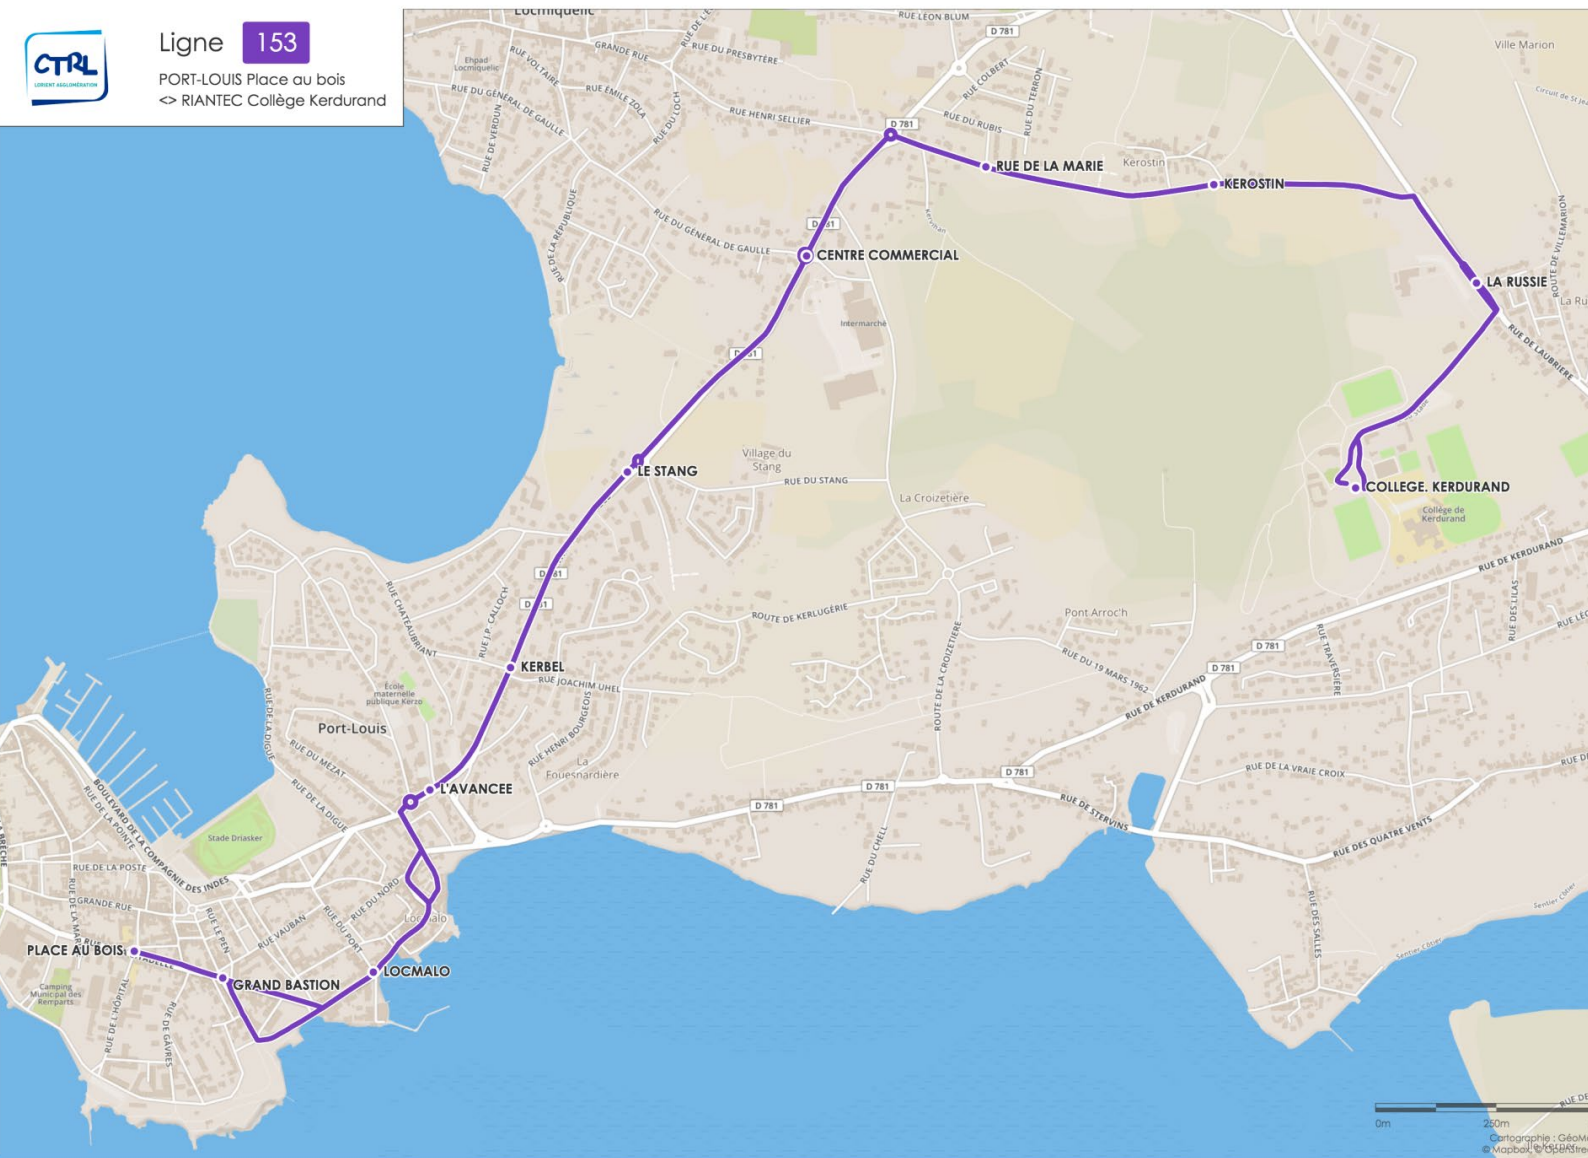

153

PORT-LOUIS Place au bois <> RIANTEC Collège Kerdurand

Horaires valables en période scolaire du 2 septembre 2019 au 28 Juin 2020.

Ligne 153

PORT-LOUIS Place au bois
<> RIANTEC Collège Kerdurand

www.ctrl.fr

TÉLÉCHARGEZ L'APPLI MOBILE GRATUITE !

153

PORT-LOUIS Place au bois <> RIANTEC Collège Kerdurand

Horaires valables en période scolaire du 2 septembre 2019 au 28 Juin 2020.

Ligne 153 > ALLER

Lundi à vendredi

PLACE AU BOIS	8.11
GRAND BASTION	8.11
LOCMALO	8.12
L'AVANCÉE	8.13
KERBEL	8.14
LE STANG	8.15
CENTRE COMMERCIAL	8.16
RUE DE LA MARIE	8.17
KEROSTIN	8.17
LA RUSSIE	8.18
COLLEGE KERDURAND	8.20

Ligne 153 < RETOUR

Lundi-Mardi -jeudi - Vendredi

COLLEGE KERDURAND	16.10	17.10
LA RUSSIE	16.12	17.12
KEROSTIN	16.13	17.13
RUE DE LA MARIE	16.14	17.14
CENTRE COMMERCIAL	16.14	17.14
LE STANG	16.15	17.15
KERBEL	16.16	17.16
L'AVANCÉE	16.17	17.17
LOCMALO	16.18	17.18
GRAND BASTION	16.19	17.19
PLACE AU BOIS	16.19	17.19