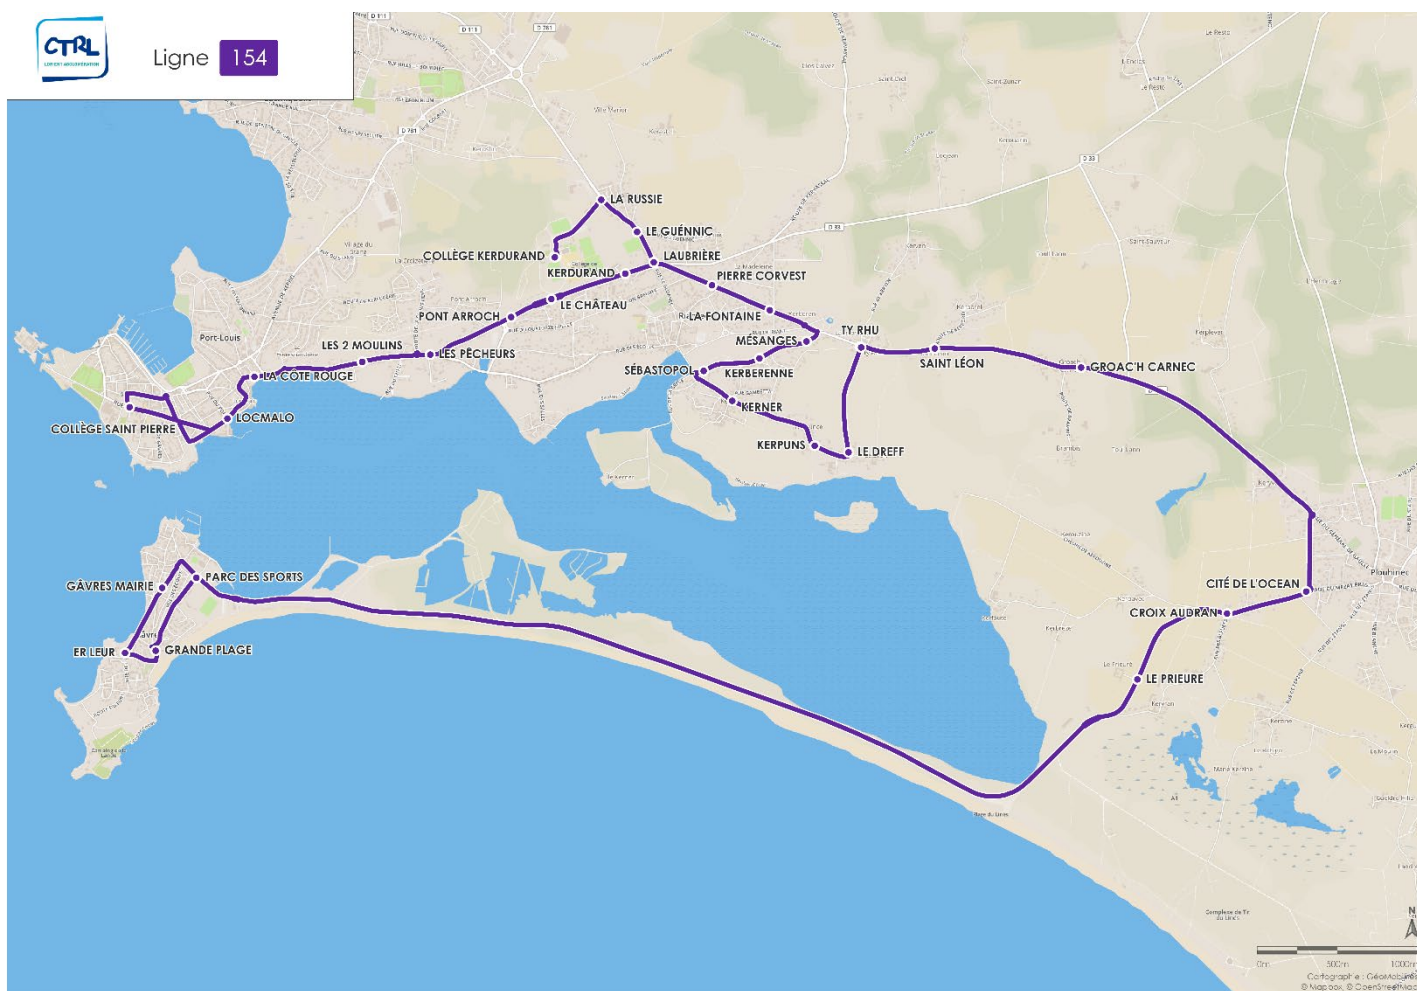

## GÂVRES Mairie

<> **RIANTEC Collège Kerdurand**

<> **PORT-LOUIS Collège Saint-Pierre**

Horaires valables en période scolaire suivant le calendrier de l'éducation nationale.

Ligne 154