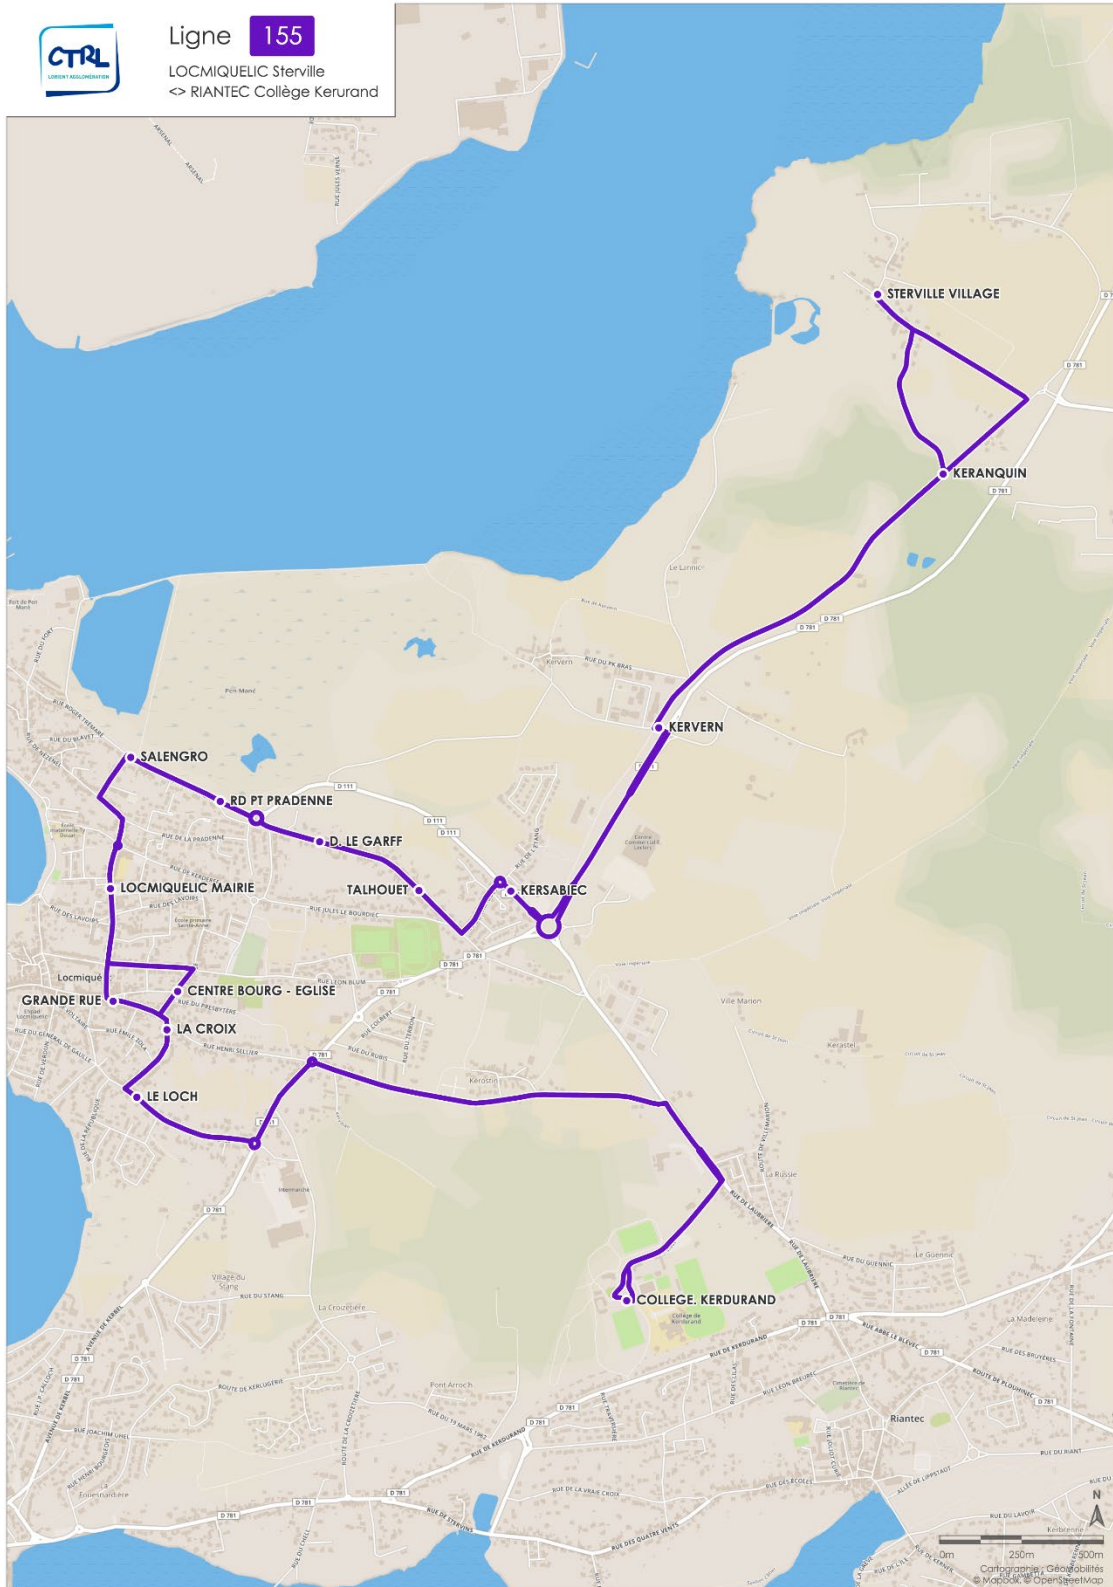

155

LOCMIQUÉLIC Sterville <> RIANTEC Collège Kerdurand

Horaires valables en période scolaire du 2 septembre 2019 au 28 Juin 2020.

155

LOCMIQUÉLIC Sterville <> RIANTEC Collège Kerdurand

Horaires valables en période scolaire du 2 septembre 2019 au 28 Juin 2020.

Ligne 155 > ALLER

	Lundi à vendredi
STERVILLE VILLAGE	8.00
KERANQUIN	8.01
KERVERN	8.03
KERSABIEC	8.04
TALHOUET	8.04
DOMINIQUE LE GARFF	8.05
ROND POINT PRADENNE	8.05
SALENGRO	8.06
LOCMIQUÉLIC MAIRIE	8.09
GRANDE RUE	8.10
LA CROIX	8.11
LE LOCH	8.12
COLLEGE KERDURAND	8.20

Ligne 155 < RETOUR

	Mercredi	Lundi-mardi-jeudi-vendredi	
COLLEGE KERDURAND	13.30	16.10	17.10
LE LOCH	13.33	16.13	17.14
LA CROIX	13.34	16.14	17.15
CENTRE BOURG EGLISE	13.35	16.15	17.16
LOCMIQUÉLIC MAIRIE	13.37	16.17	17.19
SALENGRO	13.38	16.18	17.20
ROND POINT PRADENNE	13.39	16.19	17.22
DOMINIQUE LE GARFF	13.40	16.20	17.23
TALHOUET	13.40	16.20	17.23
KERSABIEC	13.41	16.21	17.24
KERVERN	13.44	16.24	17.28
KERANQUIN	13.45	16.25	17.29
STERVILLE VILLAGE	13.45	16.25	17.30