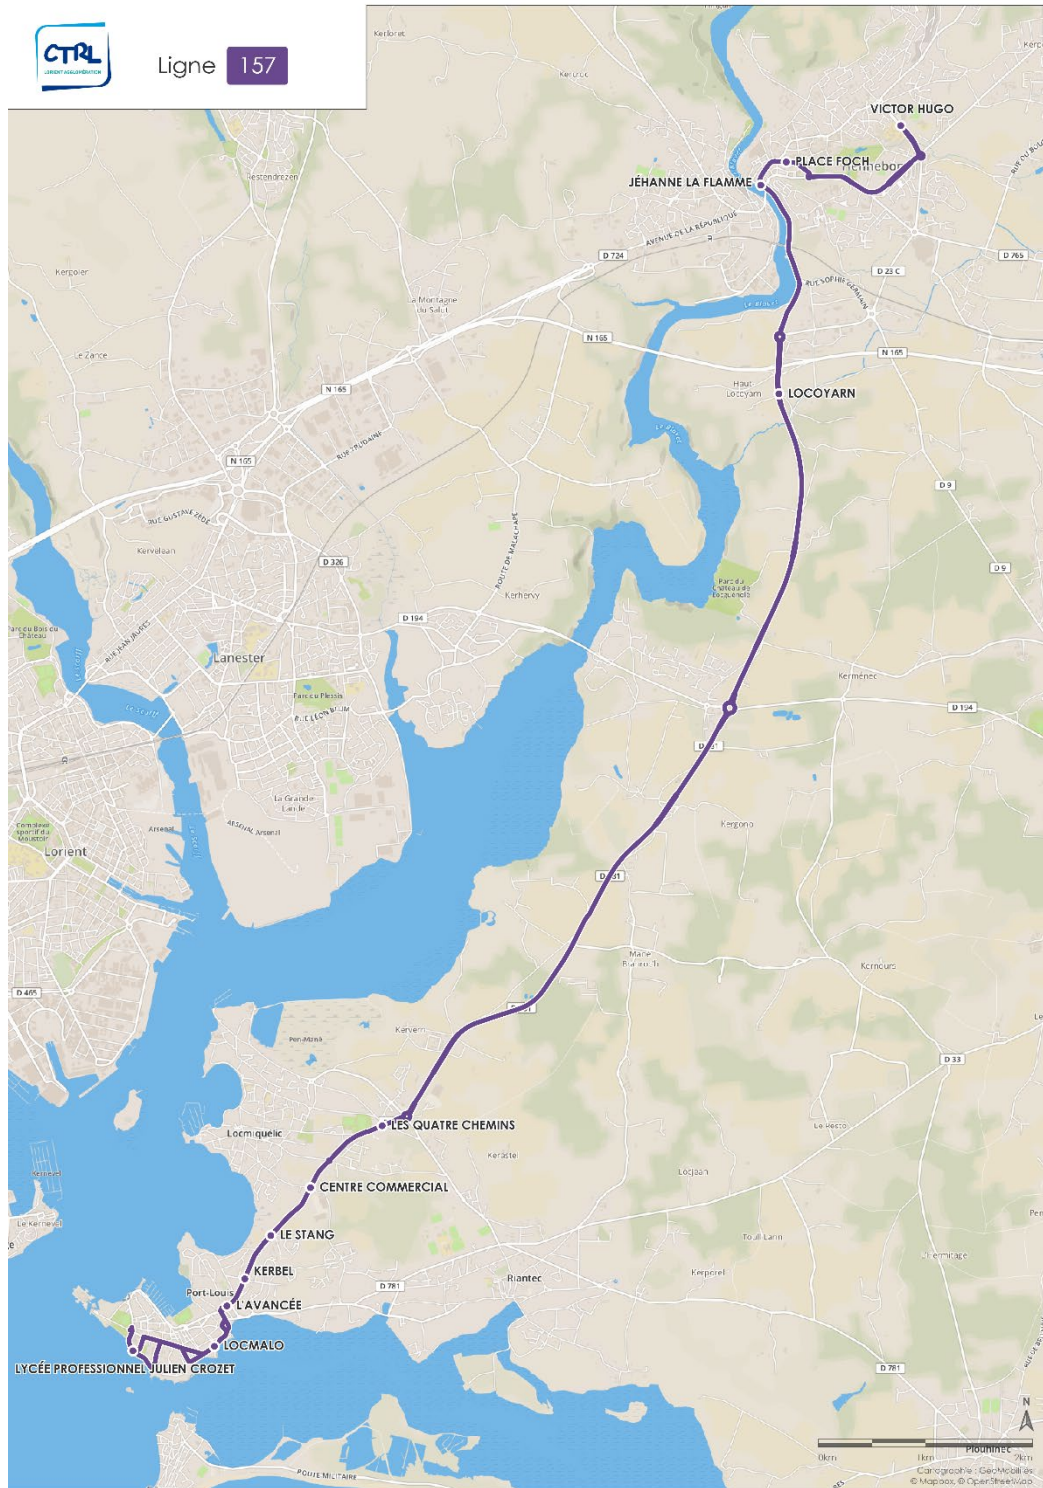

## HENNEBONT Victor Hugo <> PORT-LOUIS Lycée Professionnel

Horaires valables en période scolaire suivant le calendrier de l'éducation nationale.

### Ligne 157 > ALLER

Lundi à vendredi

VICTOR HUGO	7:40
LOCOYARN	7:52
QUATRE CHEMINS	8:02
CENTRE COMMERCIAL	8:04
LE STANG	8:05
KERBEL	8:06
L'AVANCÉE	8:07
LOCMALO	8:08
LYCEE PROF J CROZET	8:10

Correspondance avec la ligne 351

### Ligne 157 < RETOUR

Mercredi

Lundi-mardi-jeudi-vendredi

LYCEE PROF J CROZET	12:40	17:35
LOCMALO	12:42	17:37
L'AVANCÉE	12:43	17:38
KERBEL	12:44	17:39
LE STANG	12:45	17:40
CENTRE COMMERCIAL	12:46	17:41
QUATRE CHEMINS	12:48	17:43
LOCOYARN	12:58	17:53
JEHANNE LA FLAMME	13:04	17:59
PLACE FOCH	13:05	18:00
VICTOR HUGO	13:10	18:05