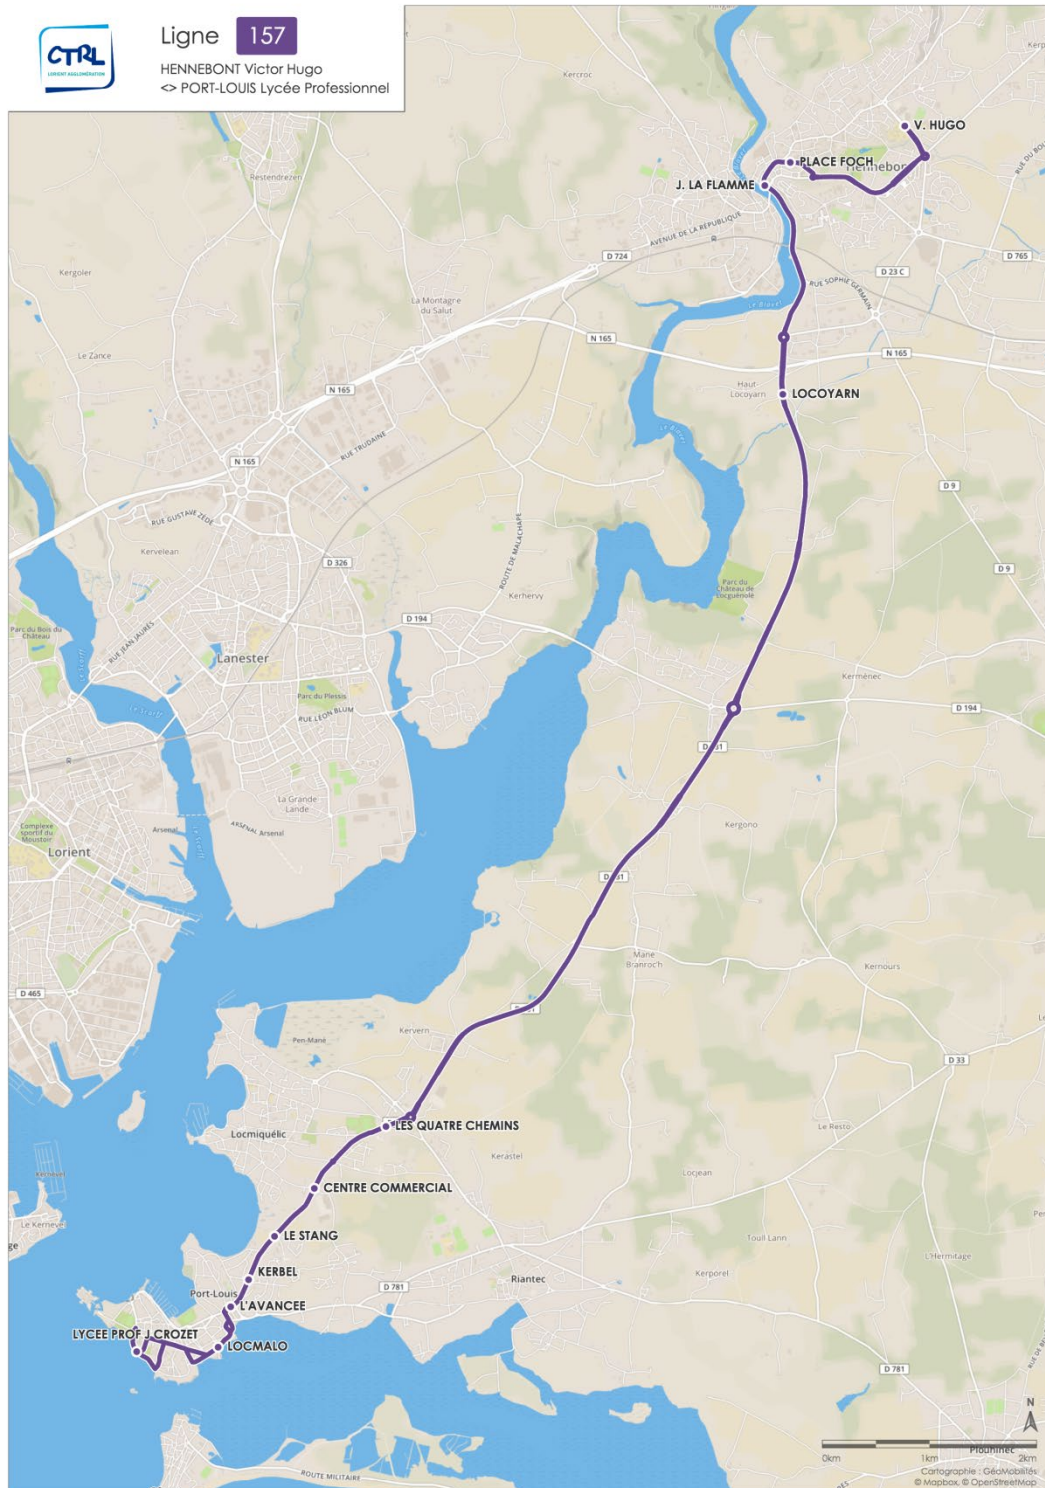

157

HENNEBONT Victor Hugo <> PORT-LOUIS Lycée Professionnel

Horaires valables en période scolaire du 2 septembre 2019 au 28 Juin 2020.

157

HENNEBONT Victor Hugo **<> PORT-LOUIS Lycée Professionnel**

Horaires valables en période scolaire du 2 septembre 2019 au 28 Juin 2020.

Ligne 157 > ALLER

Lundi à vendredi

VICTOR HUGO	7:40
LOCOYARN	7:52
QUATRE CHEMINS	8:02
CENTRE COMMERCIAL	8:04
LE STANG	8:05
KERBEL	8:06
L'AVANCÉE	8:07
LOCMALO	8:08
LYCEE PROF J CROZET	8:10

Ligne 157 < RETOUR

Mercredi

Lundi-mardi-jeudi-vendredi

LYCEE PROF J CROZET	12:30	17:35
LOCMALO	12:32	17:37
L'AVANCÉE	12:33	17:38
KERBEL	12:34	17:39
LE STANG	12:35	17:40
CENTRE COMMERCIAL	12:36	17:41
QUATRE CHEMINS	12:38	17:43
LOCOYARN	12:48	17:53
JEHANNE LA FLAMME	12:54	17:59
PLACE FOCH	12:55	18:00
VICTOR HUGO	13:00	18:05