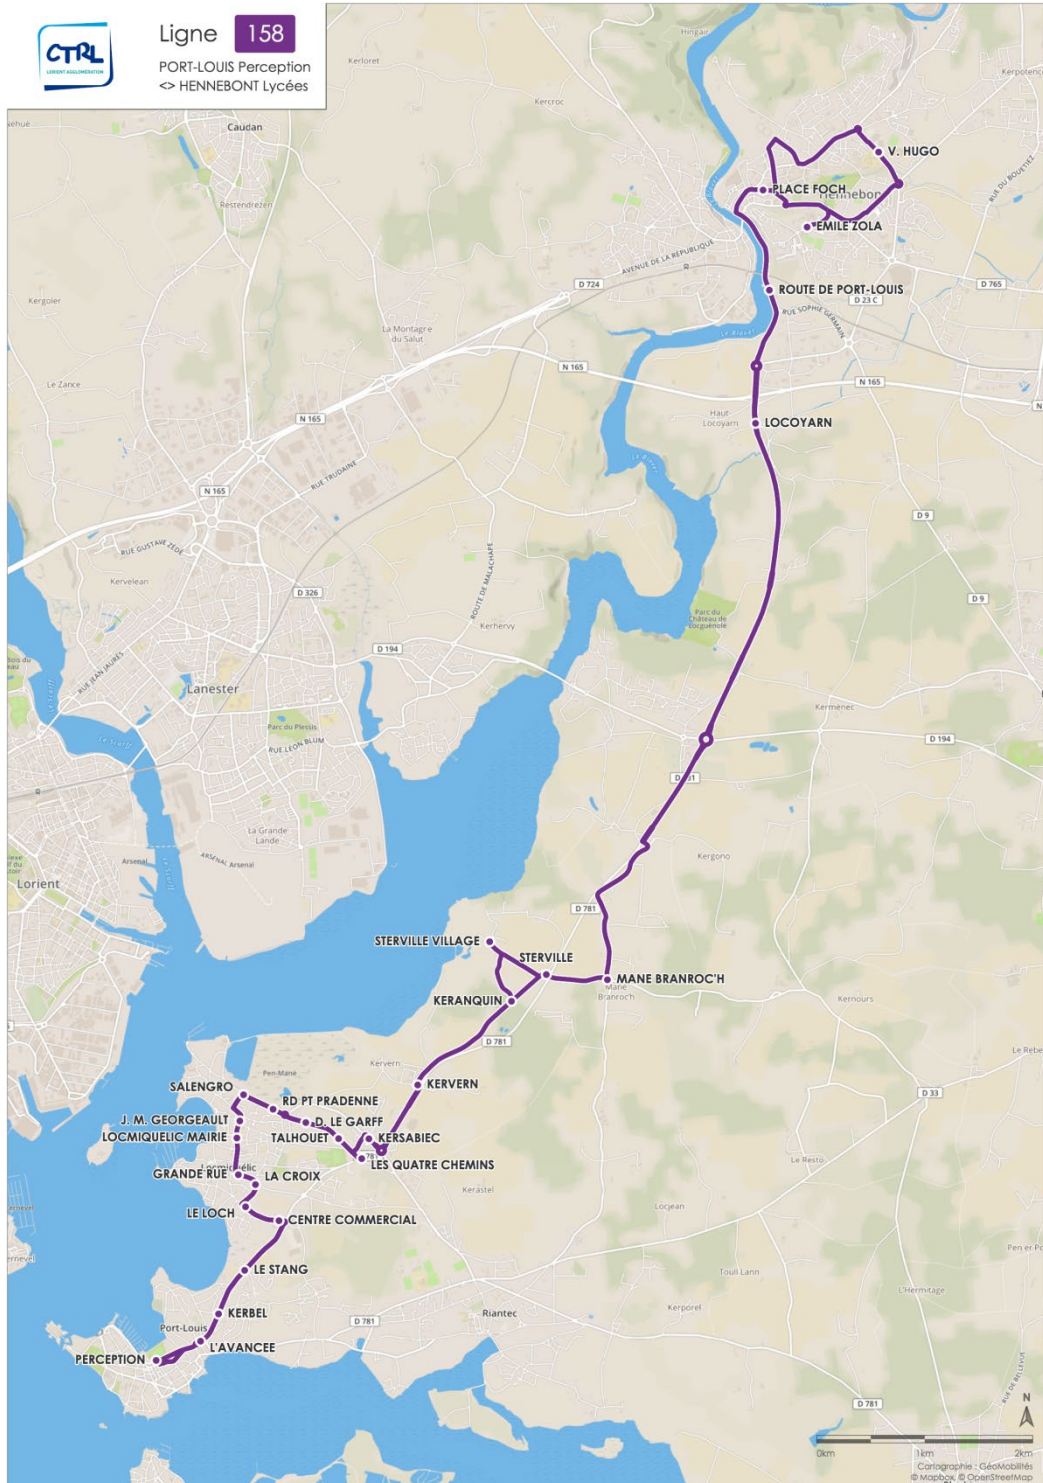

158

PORT-LOUIS Perception <> HENNEBONT Lycées

Horaires valables en période scolaire du 2 septembre 2019 au 28 Juin 2020.

158

PORT-LOUIS Perception <> HENNEBONT Lycées

Horaires valables en période scolaire du 2 septembre 2019 au 28 Juin 2020.

Ligne 158 > ALLER

	Lundi à vendredi	
PERCEPTION	7.04	8.01
L'AVANCÉE	7.06	8.03
KERBEL	7.07	8.04
LE STANG	7.08	8.05
CENTRE COMMERCIAL	7.09	8.06
LE LOCH	7.10	8.07
LA CROIX	7.11	8.08
GRANDE RUE	7.12	8.09
LOCMIQUÉLIC MAIRIE	7.13	8.10
JEAN MARIE GEORGEAULT	7.14	8.11
SALENGRO	7.16	8.12
ROND POINT PRADENNE	7.17	8.13
DOMINIQUE LE GARFF	7.17	8.14
TALHOUET	7.18	8.15
KERSABIEC	7.18	
KERVERN	7.20	
KERANQUIN	7.21	
STERVILLE VILLAGE	7.21	
STERVILLE	7.22	
MANE BRANROC'H	7.22	
LOCOYARN	7.32	
ROUTE DE PORT-LOUIS	7.34	
PLACE FOCH	7.36	
VICTOR HUGO	7.39	
QUATRE CHEMINS		8.16

Correspondance avec la ligne 159

Ligne 158 < RETOUR

	Mercredi	Lundi-mardi-jeudi-vendredi		
ZOLA	12.05	16.05	17.05	
VICTOR HUGO	12.10	16.10	17.10	
PLACE FOCH	12.15	16.15	17.15	
ROUTE DE PORT-LOUIS	12.18	16.18	17.18	
LOCOYARN	12.22	16.22	17.22	
MANE BRANROC'H	12.29	16.29	17.29	
STERVILLE	12.31	16.31	17.31	
STERVILLE VILLAGE	12.32	16.32	17.32	
KERANQUIN	12.32	16.32	17.32	
KERVERN	12.33	16.33	17.33	
KERSABIEC	12.34	16.34	17.34	18.40
TALHOUET	12.35	16.35	17.35	18.41
DOMINIQUE LE GARFF	12.35	16.35	17.35	18.41
ROND POINT PRADENNE	12.36	16.36	17.36	18.42
SALENGRO	12.37	16.37	17.37	18.43
JEAN MARIE GEORGEAULT	12.38	16.38	17.38	18.44
LOCMIQUÉLIC MAIRIE	12.39	16.39	17.39	18.45
GRANDE RUE	12.40	16.40	17.40	18.46
LA CROIX	12.41	16.41	17.41	18.47
LE LOCH	12.42	16.42	17.42	18.48
CENTRE COMMERCIAL	12.43	16.43	17.43	18.49
LE STANG	12.44	16.44	17.44	18.50
KERBEL	12.45	16.45	17.45	18.51
L'AVANCÉE	12.46	16.46	17.46	18.52
PERCEPTION	12.48	16.48	17.48	18.54