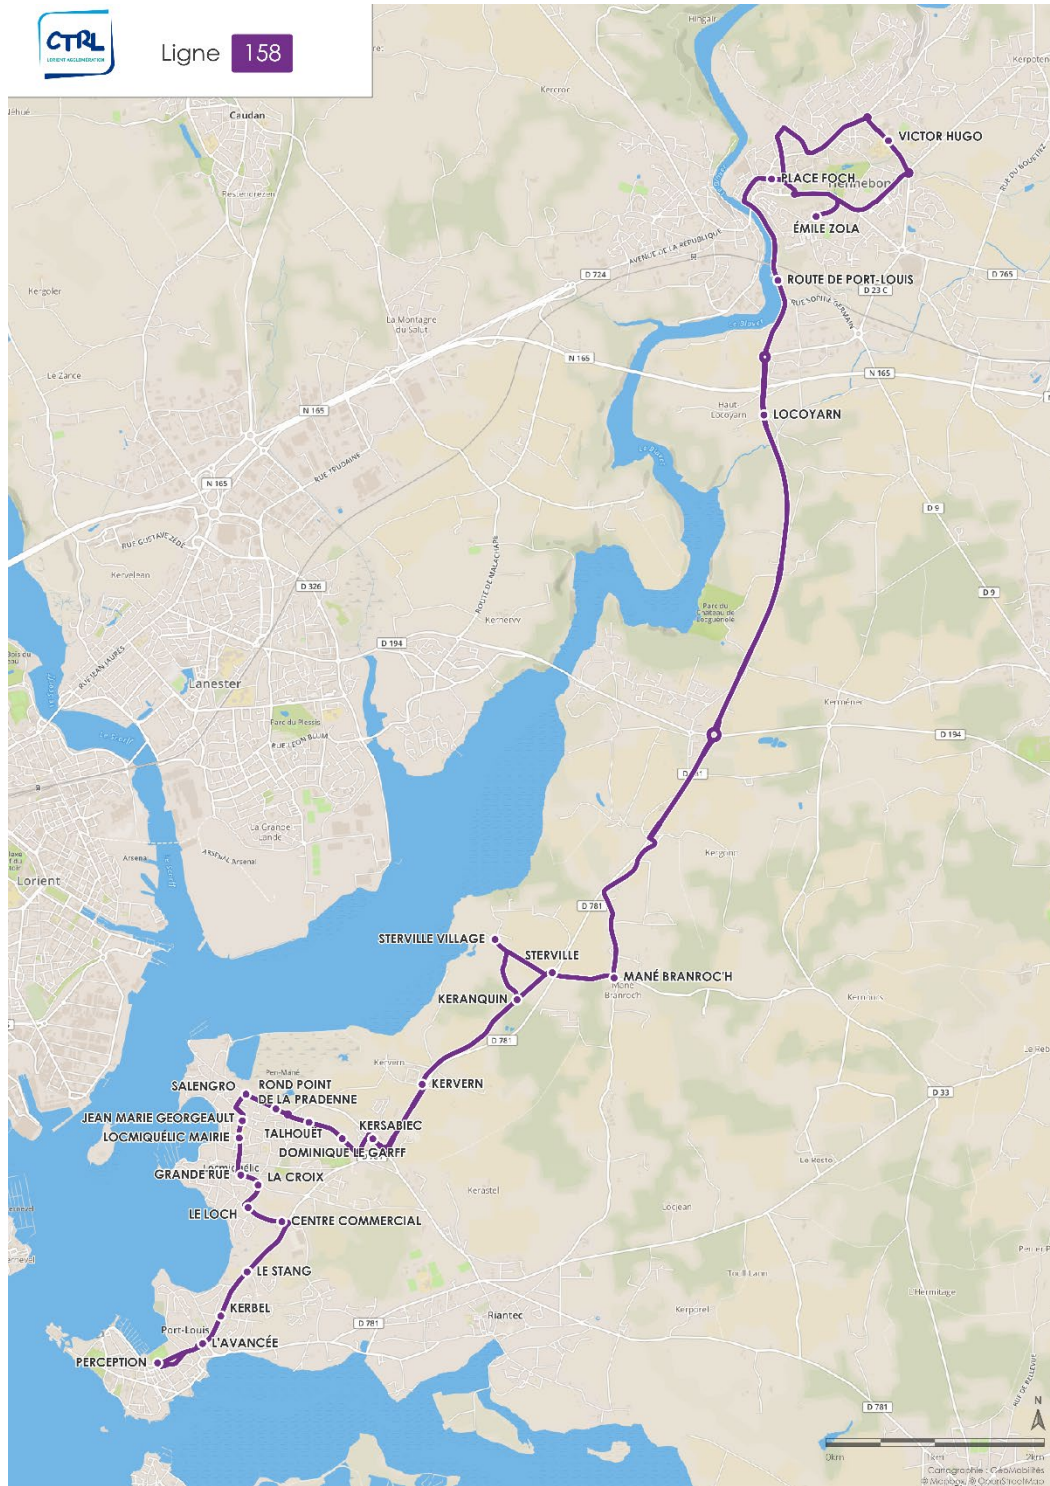

## PORT-LOUIS Perception <> HENNEBONT Lycées

Horaires valables en période scolaire suivant le calendrier de l'éducation nationale.

### Ligne 158 > ALLER

	Lundi à vendredi	
PERCEPTION	7.04	8.01
L'AVANCÉE	7.06	8.03
KERBEL	7.07	8.04
LE STANG	7.08	8.05
CENTRE COMMERCIAL	7.09	8.06
LE LOCH	7.10	8.07
LA CROIX	7.11	8.08
CENTRE BOURG	7.12	8.09
FRANCOIS LE LEVE	7.12	8.09
LOCMIQUÉLIC MAIRIE	7.13	8.10
JEAN MARIE GEORGEAULT	7.14	8.11
SALENGRO	7.16	8.12
ROND POINT PRADENNE	7.17	8.13
DOMINIQUE LE GARFF	7.17	8.14
TALHOUET	7.18	8.15
KERSABIEC	7.18	
KERVERN	7.20	
KERANQUIN	7.21	
STERVILLE VILLAGE	7.21	
STERVILLE	7.22	
MANE BRANROC'H	7.22	
LOCOYARN	7.32	
ROUTE DE PORT-LOUIS	7.34	
PLACE FOCH	7.36	
VICTOR HUGO	7.39	
QUATRE CHEMINS		8.16

Correspondance avec la ligne 159

### Ligne 158 < RETOUR

	Mercredi	Lundi-mardi-jeudi-vendredi		
ZOLA	12.05	16.05	17.05	
VICTOR HUGO	12.10	16.10	17.10	
PLACE FOCH	12.15	16.15	17.15	
ROUTE DE PORT-LOUIS	12.18	16.18	17.18	
LOCOYARN	12.22	16.22	17.22	
MANE BRANROC'H	12.29	16.29	17.29	
STERVILLE	12.31	16.31	17.31	
STERVILLE VILLAGE	12.32	16.32	17.32	
KERANQUIN	12.32	16.32	17.32	
KERVERN	12.33	16.33	17.33	
KERSABIEC	12.34	16.34	17.34	18.40
TALHOUET	12.35	16.35	17.35	18.41
DOMINIQUE LE GARFF	12.35	16.35	17.35	18.41
ROND POINT PRADENNE	12.36	16.36	17.36	18.42
SALENGRO	12.37	16.37	17.37	18.43
JEAN MARIE GEORGEAULT	12.38	16.38	17.38	18.44
LOCMIQUÉLIC MAIRIE	12.39	16.39	17.39	18.45
GRANDE RUE	12.40	16.40	17.40	18.46
LA CROIX	12.41	16.41	17.41	18.47
LE LOCH	12.42	16.42	17.42	18.48
CENTRE COMMERCIAL	12.43	16.43	17.43	18.49
LE STANG	12.44	16.44	17.44	18.50
KERBEL	12.45	16.45	17.45	18.51
L'AVANCÉE	12.46	16.46	17.46	18.52
PERCEPTION	12.48	16.48	17.48	18.54