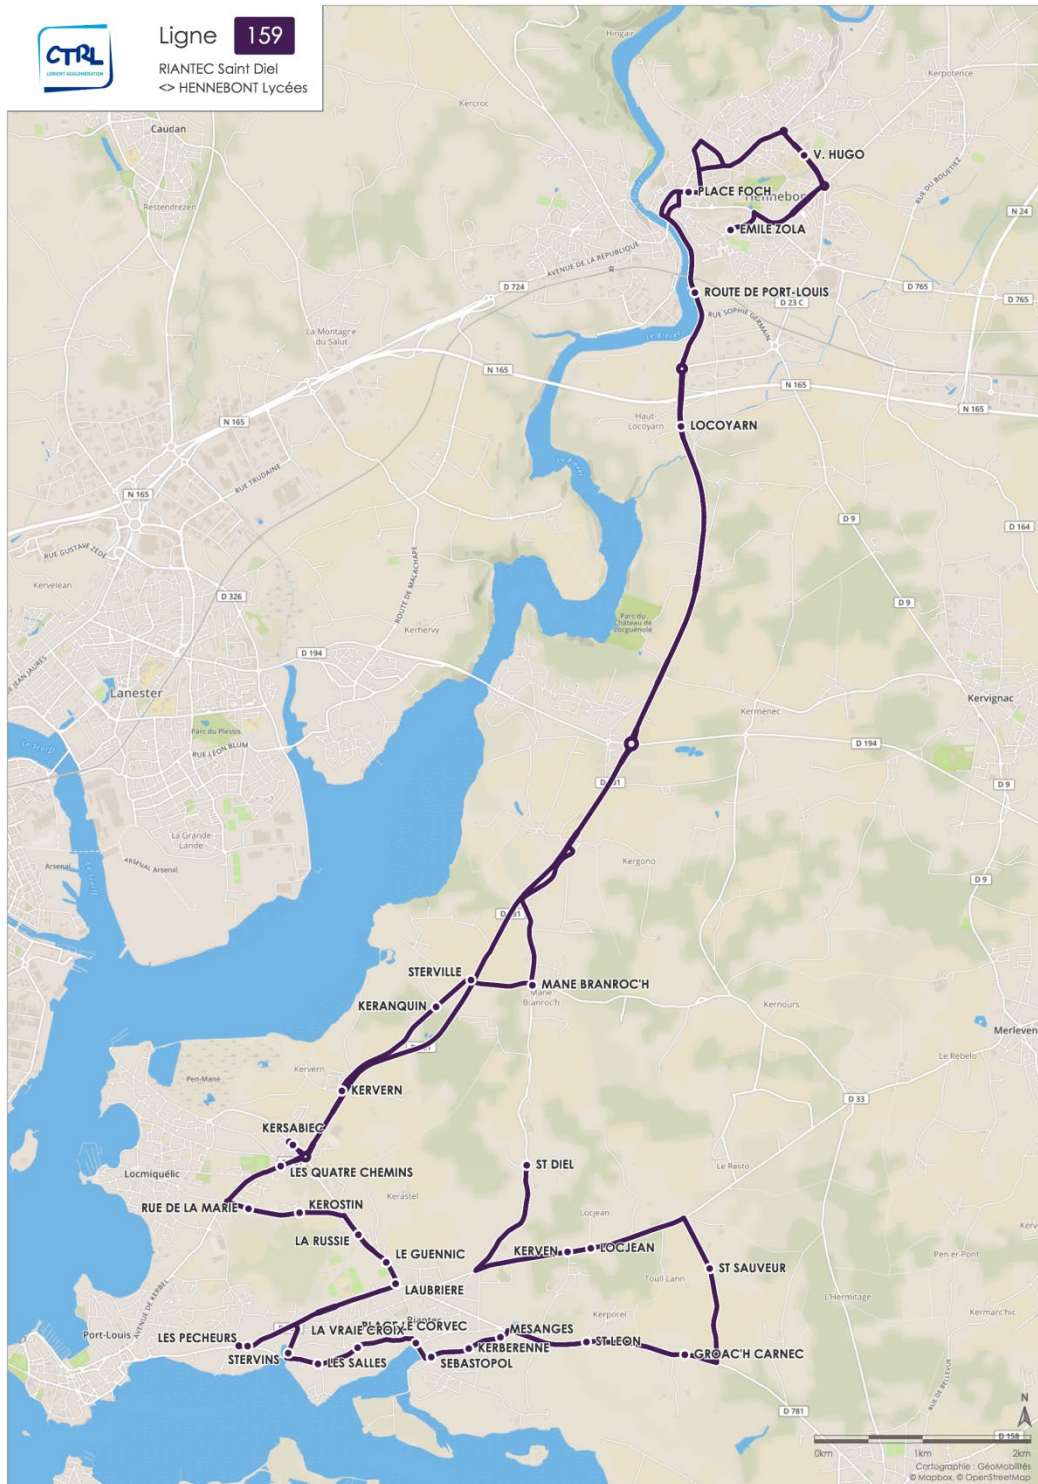

159

RIANTEC Saint Diel <> HENNEBONT Lycées

Horaires valables en période scolaire du 2 septembre 2019 au 28 Juin 2020.

159

RIANTEC Saint Diel <> HENNEBONT Lycées

Horaires valables en période scolaire du 2 septembre 2019 au 28 Juin 2020.

Ligne 159 > ALLER

	Lundi à vendredi	
ST DIEI	6.55	7.53
KERVEN	7.00	7.58
LOCJEAN	7.01	7.59
ST SAUVEUR	7.03	8.01
GROAC'H CARNEC	7.05	8.03
ST LEON	7.06	8.04
MÉSANGES	7.07	8.05
KERBERENNE	7.08	8.06
SEBASTOPOL	7.09	8.07
PLACE LE CORVEC	7.10	8.08
LA VRAIE CROIX	7.11	8.09
LES SALLES	7.12	8.10
STERVINS	7.12	8.10
LES PÊCHEURS	7.14	8.12
LAUBRIERE	7.16	8.14
LE GUENNIC	7.17	8.15
LA RUSSIE	7.18	8.16
KEROSTIN	7.19	8.17
RUE DE LA MARIE	7.19	8.17
QUATRE CHEMINS	7.20	8.18
KERSABIEC		8.19
KERVERN		8.23
KERANQUIN		8.24
STERVILLE		8.24
MANE BRANROC'H		8.25
LOCOYARN		8.37
ROUTE DE PORT-LOUIS		8.40
PLACE FOCH	7.42	8.42
VICTOR HUGO	7.46	8.46
ZOLA	7.48	8.48

Ligne 159 < RETOUR

	Mercredi	Lundi-mardi-jeudi-vendredi		
ZOLA	12.05	16.05	17.05	18.05
VICTOR HUGO	12.10	16.10	17.10	18.10
PLACE FOCH	12.15	16.15	17.15	18.15
ROUTE DE PC				18.18
LOCOYARN				18.22
MANE BRAN				18.32
STERVILLE				18.34
KERANQUIN				18.34
KERVERN				18.35
KERSABIEC				18.37
QUATRE CHE	12.32	16.32	17.32	18.38
RUE DE LA M.	12.34	16.34	17.34	18.39
KEROSTIN	12.35	16.35	17.35	18.39
LA RUSSIE	12.37	16.37	17.37	18.41
LE GUENNIC	12.38	16.38	17.38	18.42
LAUBRIERE	12.39	16.39	17.39	18.43
LES PÊCHEUR	12.41	16.41	17.41	18.45
STERVINS	12.43	16.42	17.42	18.46
LES SALLES	12.43	16.42	17.42	18.46
LA VRAIE CROIX	12.44	16.43	17.43	18.47
PLACE LE COI	12.44	16.43	17.43	18.47
SEBASTOPOL	12.46	16.45	17.45	18.49
KERBERENNE	12.47	16.46	17.46	18.50
MÉSANGES	12.48	16.47	17.47	18.51
ST LEON	12.49	16.48	17.48	18.52
GROAC'H CARNEC	12.50	16.49	17.49	18.53
ST SAUVEUR	12.52	16.51	17.51	18.55
LOCJEAN	12.54	16.53	17.53	18.57
KERVEN	12.55	16.54	17.54	18.58
ST DIEI	13.00	16.59	17.59	19.03

Correspondance avec la ligne 158