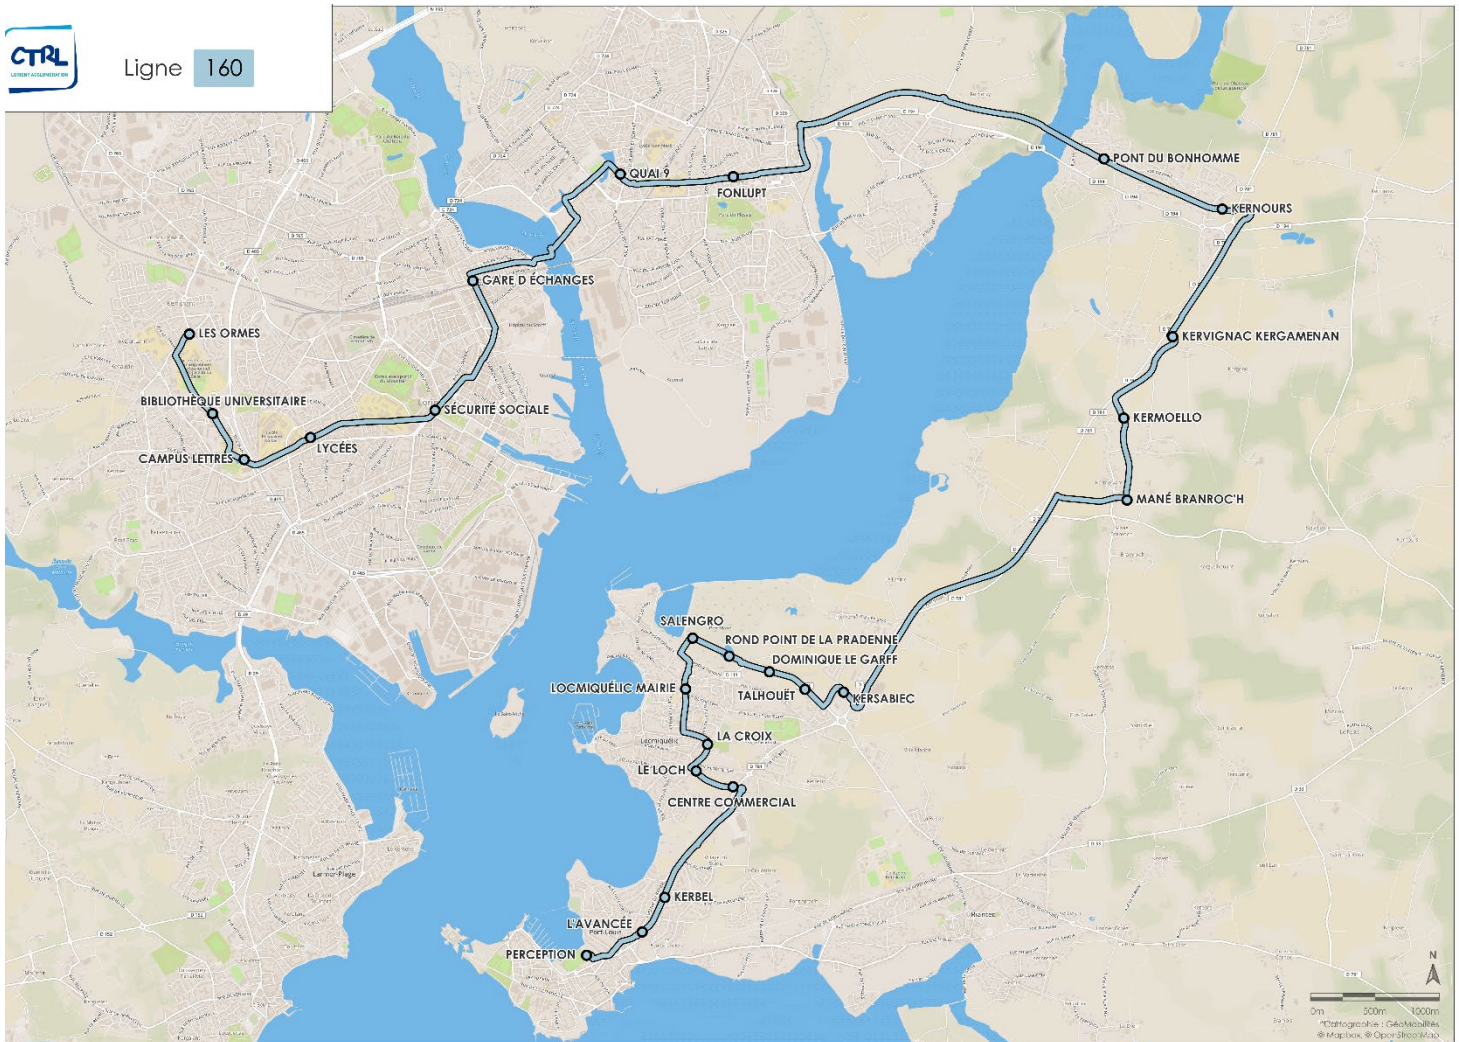

160

PORT-LOUIS Perception

<> LORIENT Université

<> LORIENT Saint-Joseph / La Paix

Horaires valables en période scolaire suivant le calendrier de l'éducation nationale.

Ligne 160

160

PORT-LOUIS Perception

<> **LORIENT Université**

<> **LORIENT Saint-Joseph / La Paix**

Horaires valables en période scolaire suivant le calendrier de l'éducation nationale.

Ligne 160 > ALLER

Lundi à vendredi

PERCEPTION	7.00
L'AVANCÉE	7.01
KERBEL	7.02
CENTRE COMMERCIAL	7.04
LE LOCH	7.05
LA CROIX	7.06
LOCMIQUÉLIC MAIRIE	7.08
SALENGRO	7.10
ROND POINT PRADENNE	7.11
DOMINIQUE LE GARFF	7.12
TALHOUET	7.12
KERSABIEC	7.13
MANE BRANROC'H	7.17
KERMOELLO	7.18
KERVIGNAC KERGAMENAN	7.20
KERNOURS	7.22
PONT DU BONHOMME	7.23
FONLUPT	7.35
QUAI 9	7.37
GARE D'ÉCHANGES	7.41
SÉCURITÉ SOCIALE	7.46
LYCÉES	7.48
CAMPUS LETTRES	7.50
BIBLIOTHEQUE UNIVERSITAIRE	7.53
LES ORMES	7.55