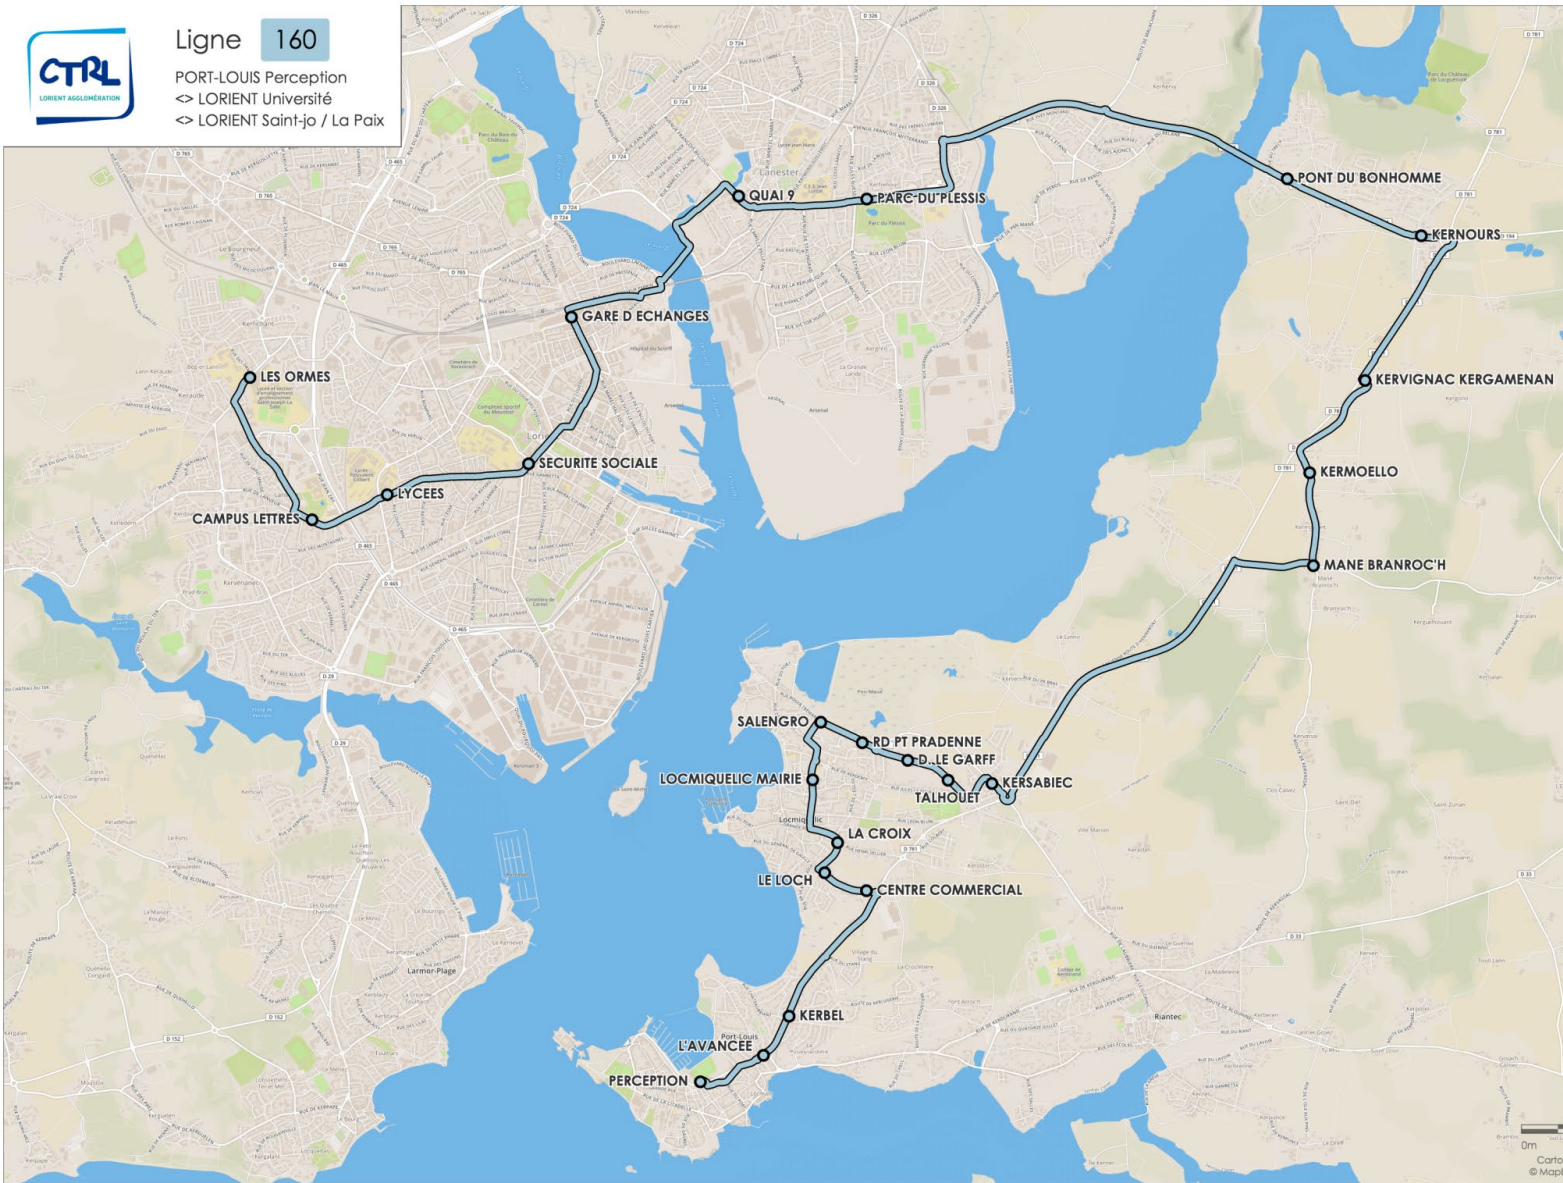

160

PORT-LOUIS Perception

<> LORIENT Université

<> LORIENT Saint-jo / La Paix

Horaires valables en période scolaire du 2 septembre 2019 au 28 Juin 2020.

Ligne 160

PORT-LOUIS Perception
<> LORIENT Université
<> LORIENT Saint-jo / La Paix

www.ctrl.fr

TÉLÉCHARGEZ L'APPLI MOBILE GRATUITE !

160

PORT-LOUIS Perception

<> **LORIENT Université**

<> **LORIENT Saint-jo / La Paix**

Horaires valables en période scolaire du 2 septembre 2019 au 28 Juin 2020.

Ligne 160 > ALLER

Lundi à vendredi

PERCEPTION	7.00
L'AVANCÉE	7.01
KERBEL	7.02
CENTRE COMMERCIAL	7.04
LE LOCH	7.05
LA CROIX	7.06
LOCMIQUÉLIC MAIRIE	7.08
SALENGRO	7.10
ROND POINT PRADENNE	7.11
DOMINIQUE LE GARFF	7.12
TALHOUE	7.12
KERSABIEC	7.13
MANE BRANROC'H	7.17
KERMOELLO	7.18
KERVIGNAC KERGAMENAN	7.20
KERNOURS	7.22
PONT DU BONHOMME	7.23
PARC DU PLESSIS	7.35
QUAI 9	7.37
GARE D'ÉCHANGES	7.41
SÉCURITÉ SOCIALE	7.46
LYCÉES	7.48
CAMPUS LETTRES	7.50
LES ORMES	7.55