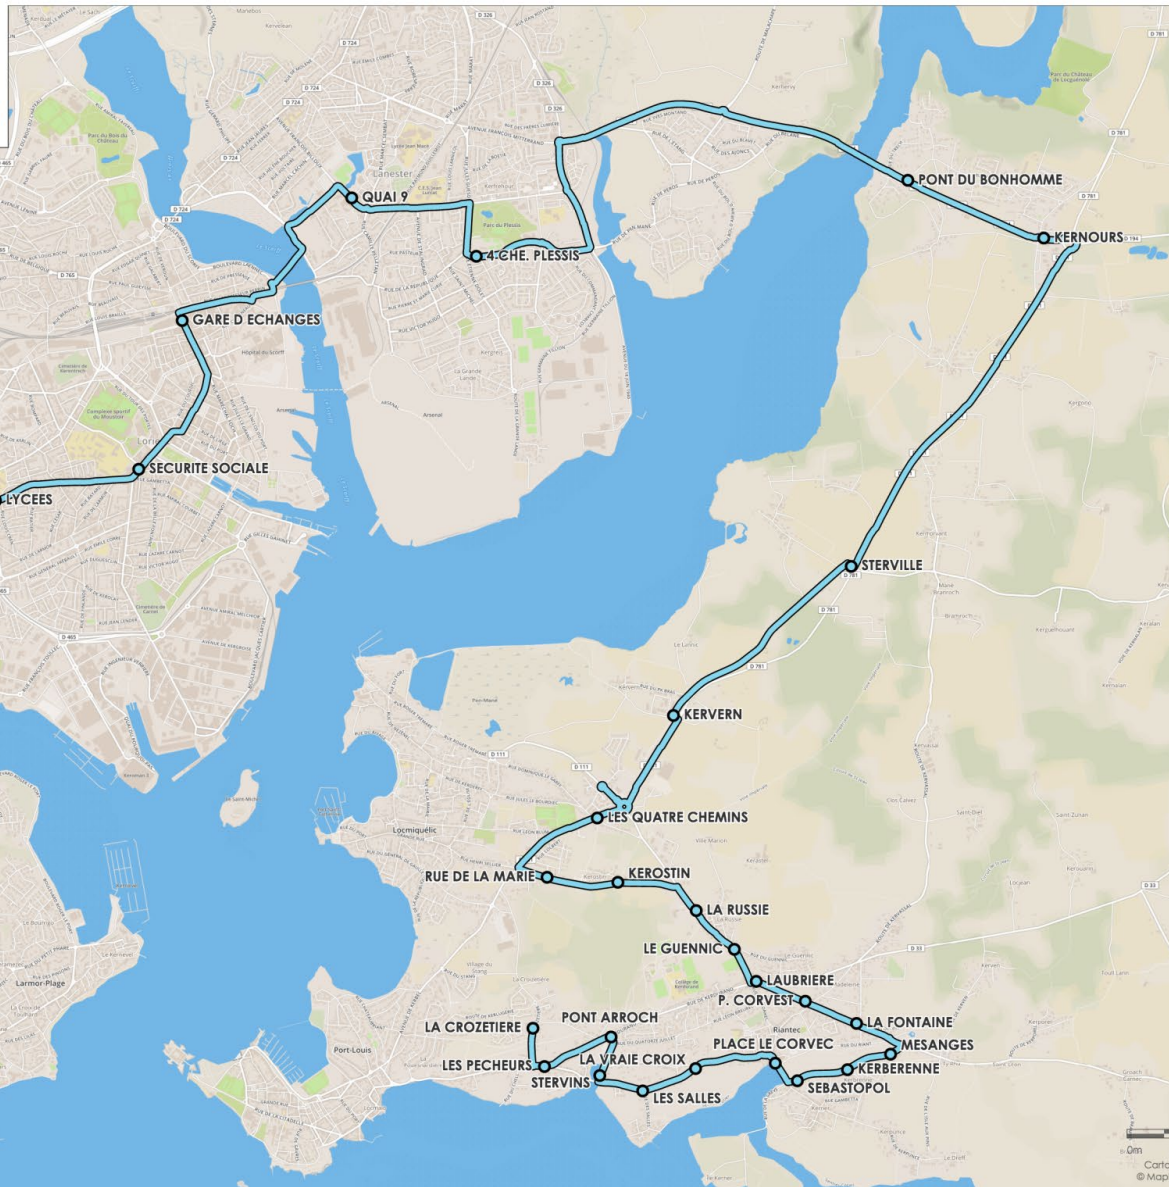

161

RIANTEC La Croizetière

<> LORIENT Université

<> LORIENT Saint-Jo / La Paix

Horaires valables en période scolaire du 2 septembre 2019 au 28 Juin 2020.

Ligne 161

RIANTEC La Croizetière
<> LORIENT Université
<> LORIENT Saint-Jo / La Paix

www.ctrl.fr

TÉLÉCHARGEZ L'APPLI MOBILE GRATUITE !

161

RIANTEC La Croizetière

<> **LORIENT Université**

<> **LORIENT Saint-Jo / La Paix**

Horaires valables en période scolaire du 2 septembre 2019 au 28 Juin 2020.

Ligne 161 > ALLER

Lundi à vendredi

LA CROIZETIERE	7.00
LES PÊCHEURS	7.01
PONT ARROCH	7.02
STERVINS	7.03
LES SALLES	7.03
LA VRAIE CROIX	7.04
PLACE LE CORVEC	7.04
SEBASTOPOL	7.06
KERBERENNE	7.07
MÉSANGES	7.07
LA FONTAINE	7.08
PIERRE CORVEST	7.09
LAUBRIERE	7.11
LE GUENNIC	7.12
LA RUSSIE	7.13
KEROSTIN	7.15
RUE DE LA MARIE	7.16
QUATRE CHEMINS	7.17
KERVERN	7.18
STERVILLE	7.19
KERNOURS	7.21
PONT DU BONHOMME	7.23
LES 4 CHEMINS DU PLESSIS	7.34
QUAI 9	7.36
GARE D'ÉCHANGES	7.40
SÉCURITÉ SOCIALE	7.45
LYCÉES	7.47
CAMPUS SCIENCES	7.49
LES ORMES	7.54