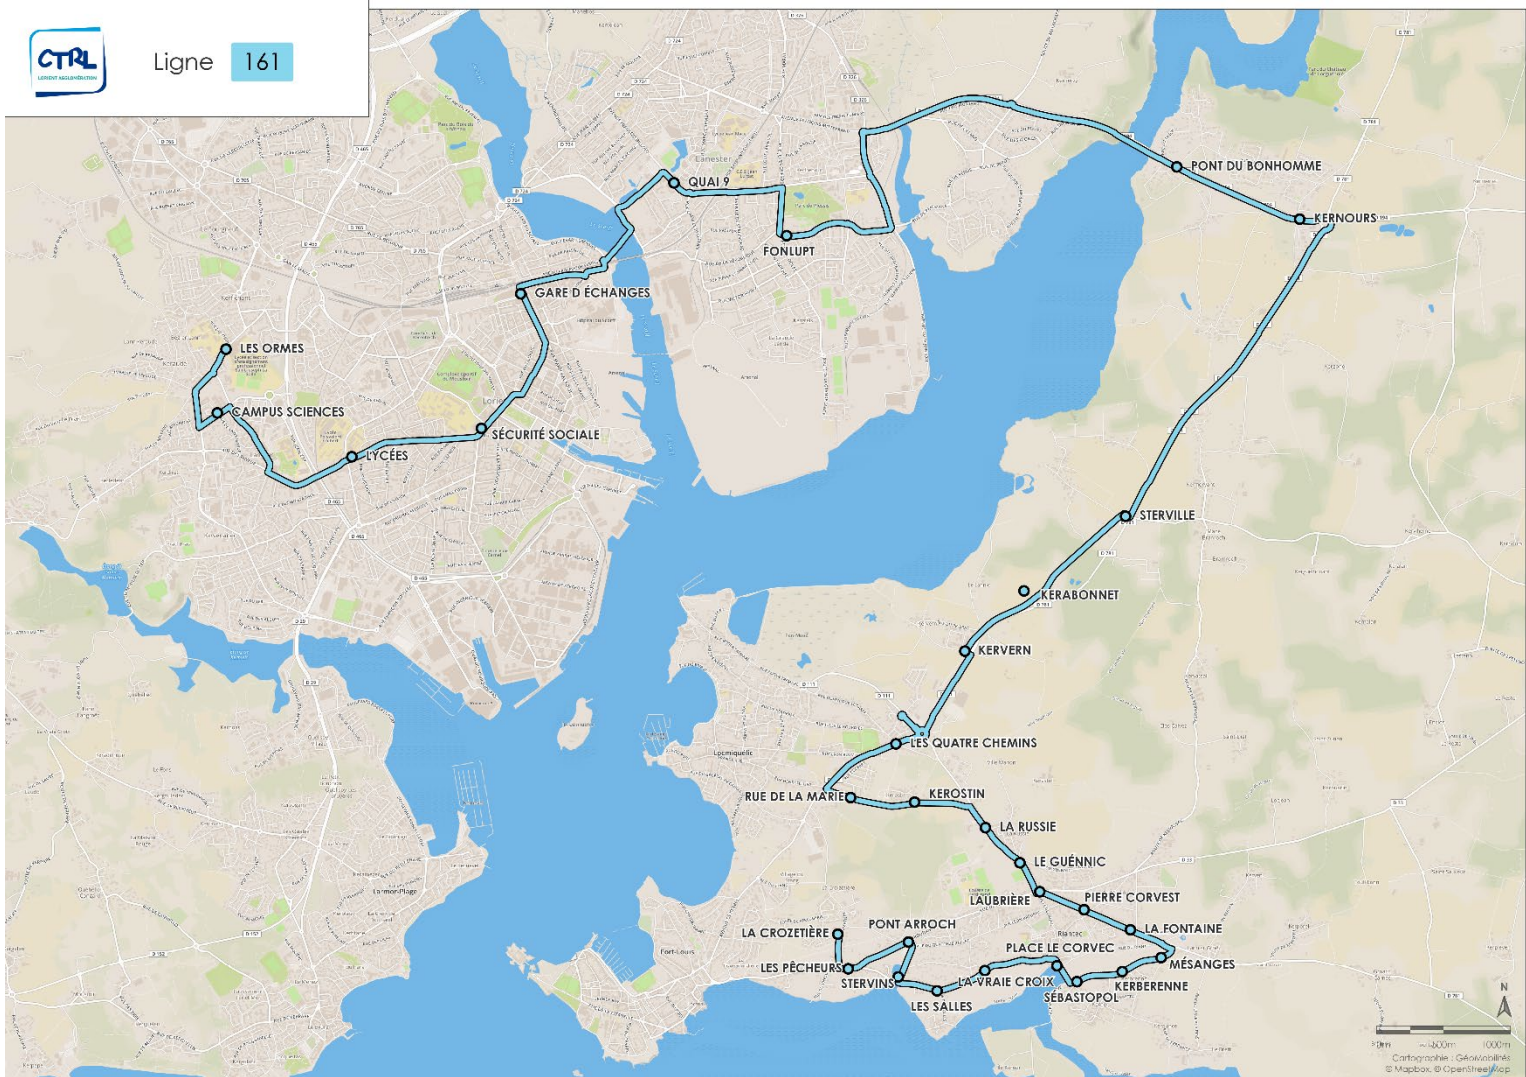

161

RIANTEC La Croizetière

<> LORIENT Université

<> LORIENT Saint-Joseph / La Paix

Horaires valables en période scolaire suivant le calendrier de l'éducation nationale.

Ligne 161

www.ctrl.fr

TÉLÉCHARGEZ L'APPLI MOBILE GRATUITE !

161

RIANTEC La Croizetière

<> **LORIENT Université**

<> **LORIENT Saint-Joseph / La Paix**

Horaires valables en période scolaire suivant le calendrier de l'éducation nationale.

Ligne 161 > ALLER

Lundi à vendredi

LA CROIZETIERE	7.00
LES PÊCHEURS	7.01
PONT ARROCH	7.02
STERVINS	7.03
LES SALLES	7.03
LA VRAIE CROIX	7.04
PLACE LE CORVEC	7.04
SEBASTOPOL	7.06
KERBERENNE	7.07
MÉSANGES	7.07
LA FONTAINE	7.08
PIERRE CORVEST	7.09
LAUBRIERE	7.11
LE GUENNIC	7.12
LA RUSSIE	7.13
KEROSTIN	7.15
RUE DE LA MARIE	7.16
QUATRE CHEMINS	7.17
KERVERN	7.18
KERABONNET	7.18
STERVILLE	7.19
KERNOURS	7.21
PONT DU BONHOMME	7.23
FONLUPT	7.34
QUAI 9	7.36
GARE D'ÉCHANGES	7.40
SÉCURITÉ SOCIALE	7.45
LYCÉES	7.47
CAMPUS SCIENCES	7.49
LES ORMES	7.54