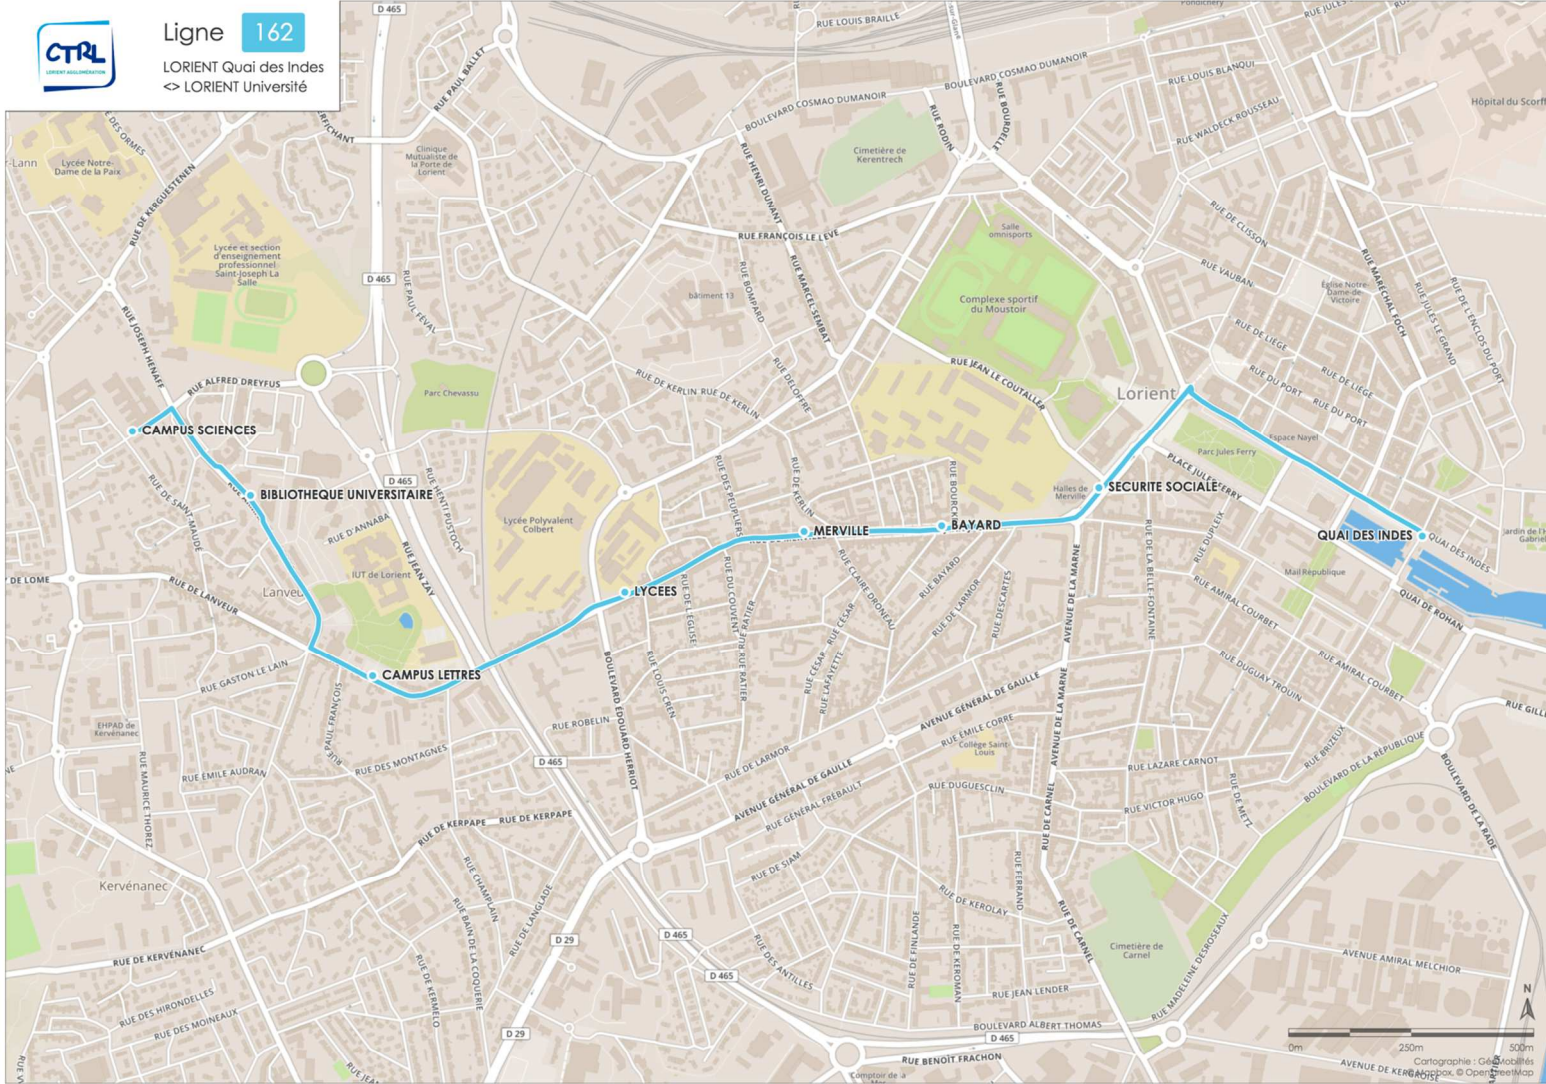

# LORIENT Quai des Indes <> LORIENT Université

Horaires valables en période scolaire suivant le calendrier de l'éducation nationale.

Ligne 162  
LORIENT Quai des Indes  
<> LORIENT Université

[www.ctrl.fr](http://www.ctrl.fr)