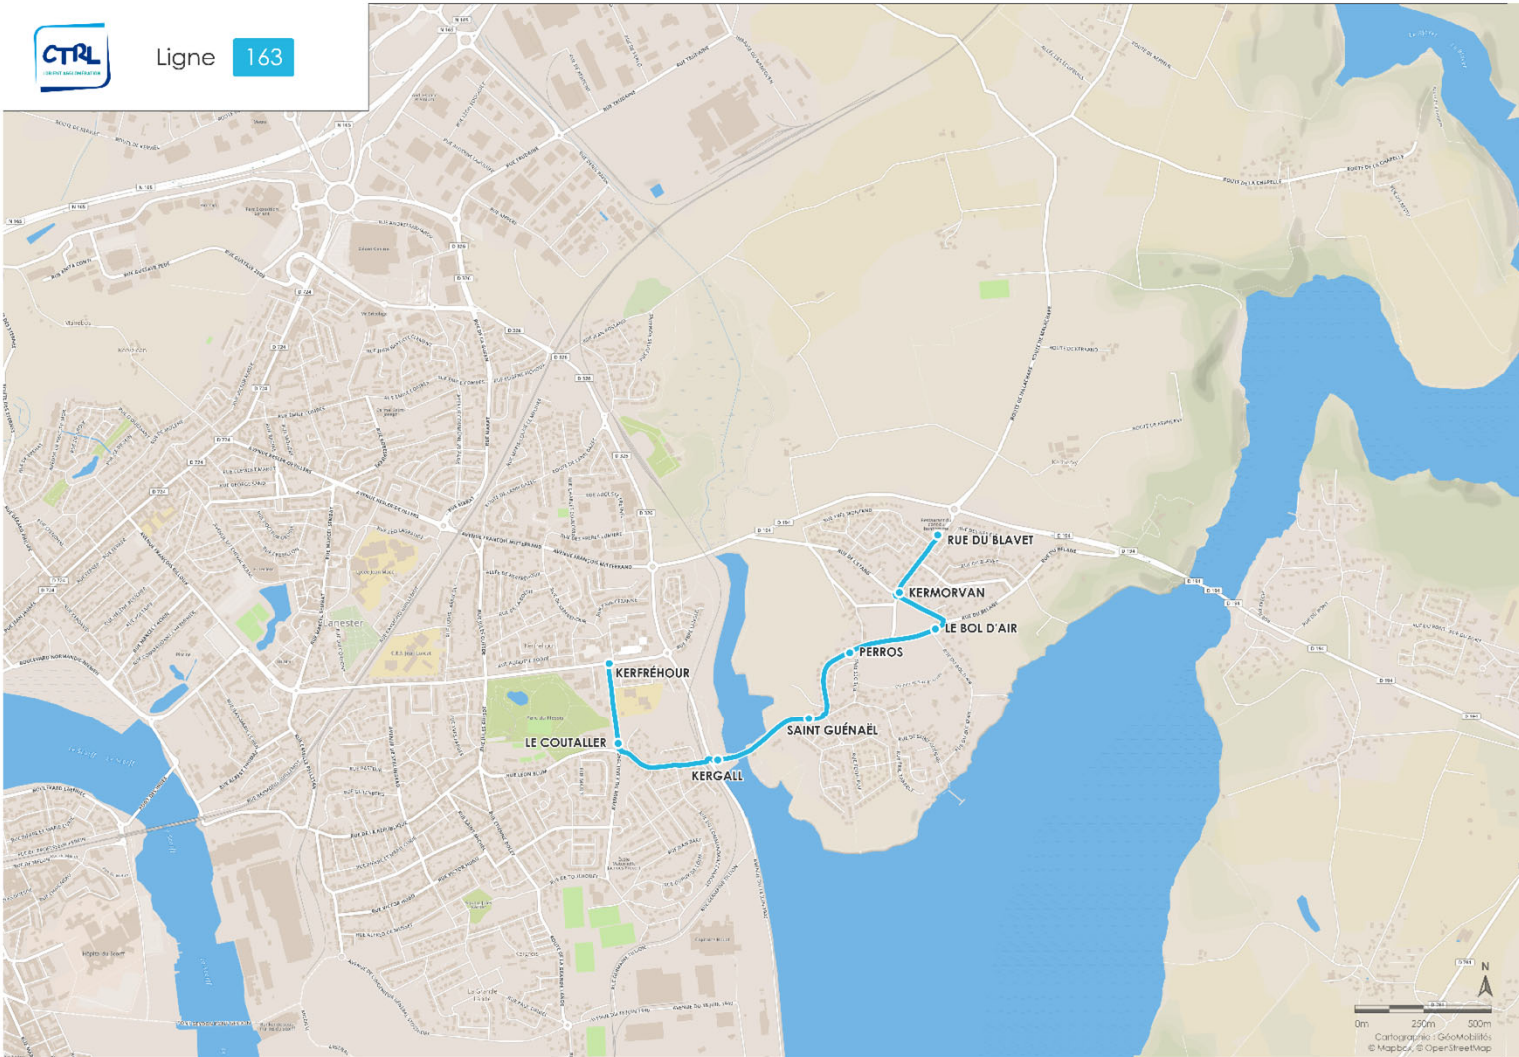

## LANESTER Rue du Blavet <> LANESTER École Pablo Picasso

Horaires valables en période scolaire suivant le calendrier de l'éducation nationale.

### Ligne 163 > ALLER

Lundi-Mardi-Jeudi-Vendredi

RUE DU BLAVET	08:29
KERMORVAN	08:30
LE BOL D'AIR	08:31
PERROS	08:32
SAINT GUENAËL	08:33
KERGALL	08:34
LE COUTALLER	08:35
Ecole Pablo Picasso	08:36

### Ligne 163 < RETOUR

Lundi-mardi-jeudi-vendredi

Ecole Pablo Picasso	16:55
LE COUTALLER	16:56
KERGALL	16:57
SAINT GUENAËL	16:58
PERROS	16:59
LE BOL D'AIR	17:00
KERMORVAN	17:01
RUE DU BLAVET	17:02