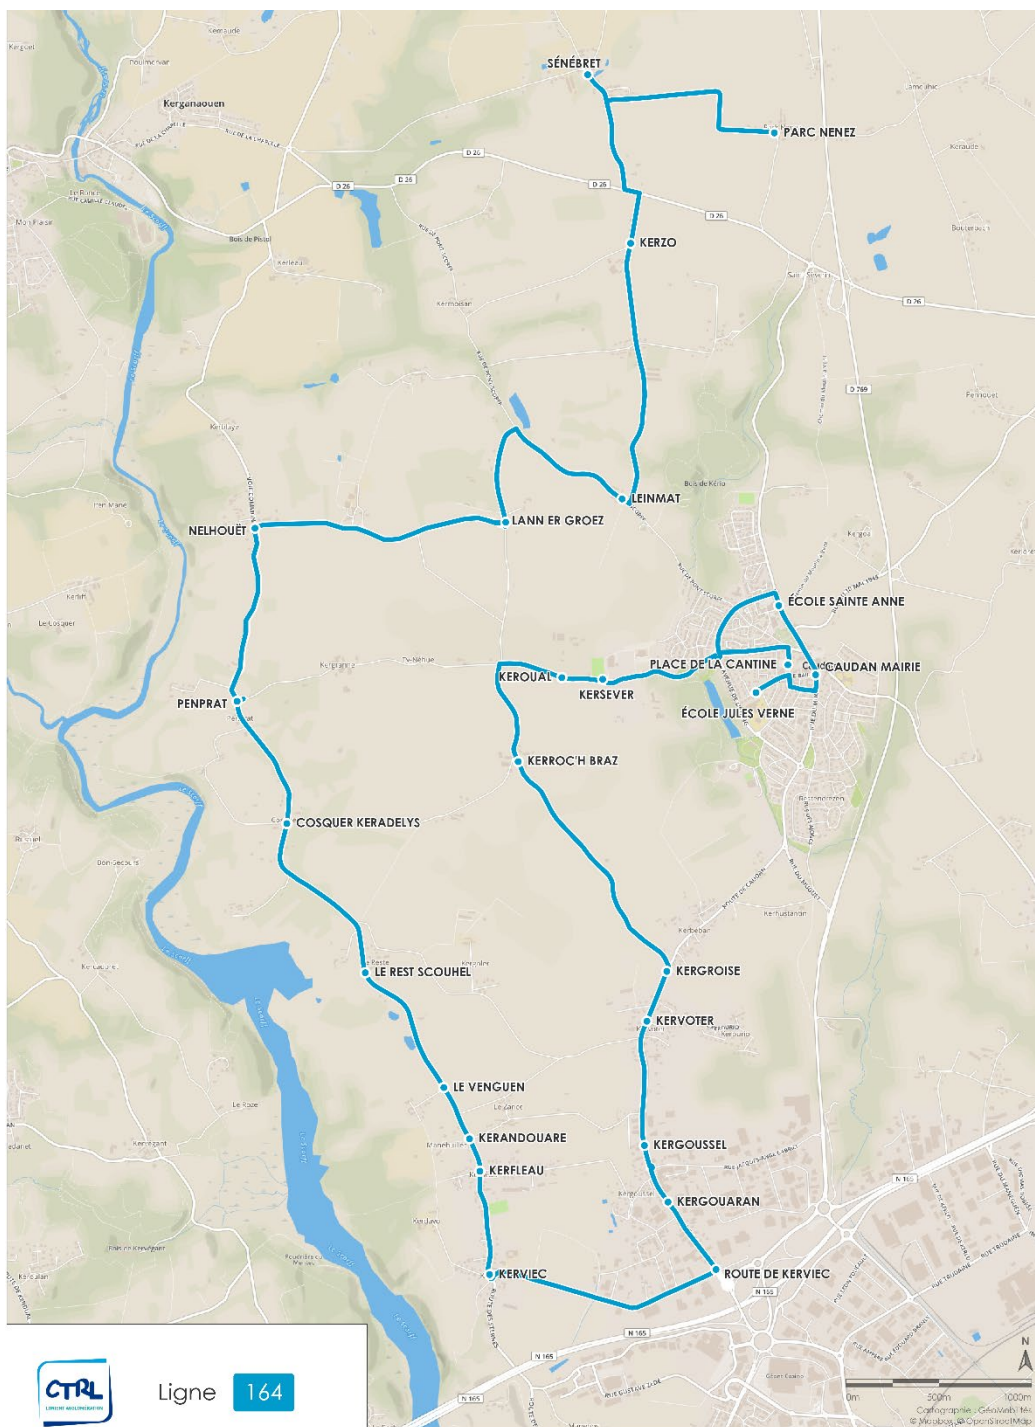

164

CAUDAN Parc Nenez <> Écoles primaires et collège Saint-Joseph de Caudan

Horaires valables en période scolaire suivant le calendrier de l'éducation nationale.

164

CAUDAN Parc Nenez

<> Écoles primaires et collège Saint-Joseph de Caudan

Horaires valables en période scolaire suivant le calendrier de l'éducation nationale.

Ligne 164 > ALLER

	Lundi à vendredi
PARC NENEZ	7.50
SENEBRET	7.53
KERZO	7.55
LEINMAT	7.58
LANN ER GROEZ	8.00
LE NELHOUEZ	8.02
PENPRAT	8.03
COSQUER KERADELYS	8.04
LE REST SCOUHEL	8.06
LE VENGUEN	8.08
KERANDOUARE	8.08
KERFLEAU	8.08
KERVIEC	8.09
ROUTE DE KERVIEC	8.12
KERGOUARAN	8.13
KERGOUSSEL	8.13
KERVOTER	8.14
KERGROISE	8.15
KERROC'H BRAZ	8.17
KEROUAL	8.19
KERSEVER	8.20
ECOLE STE ANNE	8.22
CAUDAN MAIRIE	8.23
ECOLE J.VERNE	8.26

Ligne 164 > RETOUR

	Mercredi	Lundi-mardi-jeudi-vendredi
PLACE DE LA CANTINE	12.35	17.15
KERSEVER	12.36	17.16
KEROUAL	12.38	17.18
KERROC'H BRAZ	12.40	17.20
KERGROISE	12.42	17.22
KERVOTER	12.43	17.23
KERGOUSSEL	12.44	17.24
KERGOUARAN	12.44	17.24
ROUTE DE KERVIEC	12.45	17.25
KERVIEC	12.48	17.28
KERFLEAU	12.49	17.29
KERANDOUARE	12.49	17.29
LE VENGUEN	12.50	17.30
LE REST SCOUHEL	12.52	17.32
COSQUER KERADELYS	12.53	17.33
PENPRAT	12.55	17.35
LE NELHOUEZ	12.56	17.36
LANN ER GROEZ	12.58	17.38
LEINMAT	13.01	17.40
KERZO	13.04	17.42
SENEBRET	13.06	17.43