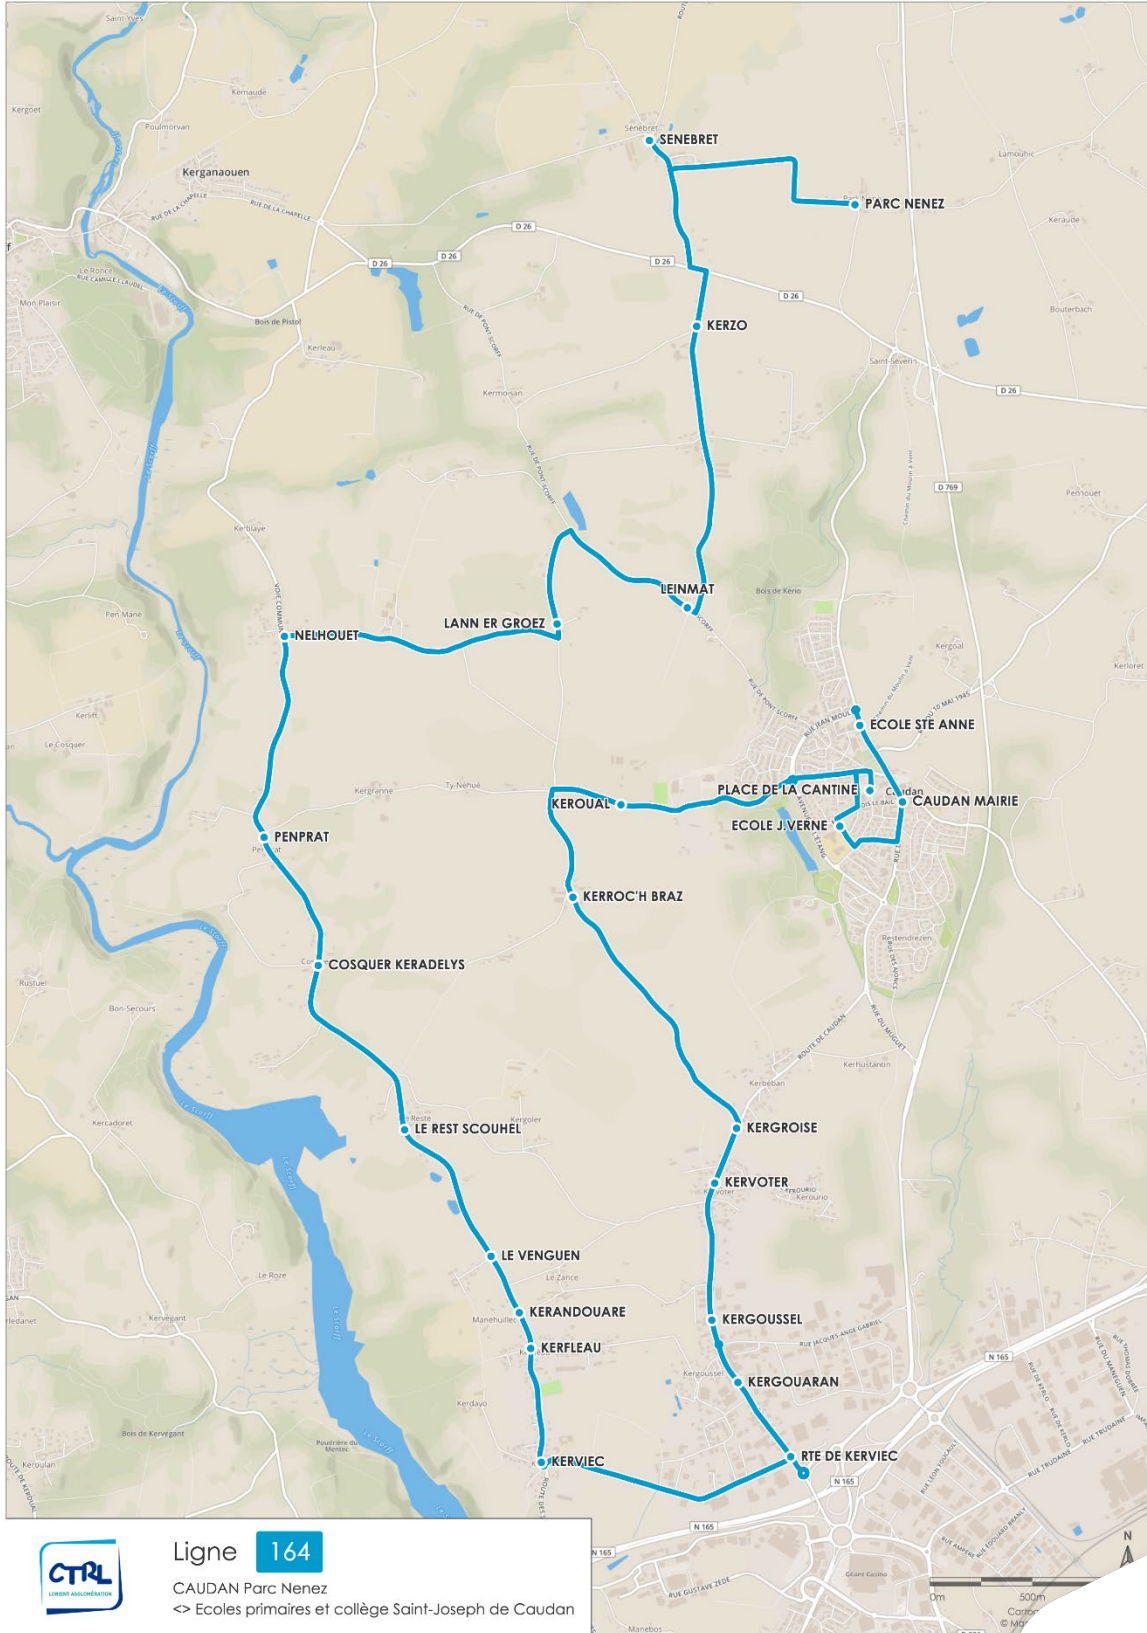

164

CAUDAN Parc Nenez <> Écoles primaires et collège Saint-Joseph de Caudan

Horaires valables en période scolaire du 2 septembre 2019 au 28 Juin 2020.

164

CAUDAN Parc Nenez

<> Écoles primaires et collège Saint-Joseph de Caudan

Horaires valables en période scolaire du 2 septembre 2019 au 28 Juin 2020.

Ligne 164 > ALLER

	Lundi à vendredi
PARC NENEZ	7.50
SENEBRET	7.53
KERZO	7.55
LEINMAT	7.58
LANN ER GROEZ	8.00
LE NELHOUEZ	8.02
PENPRAT	8.03
COSQUER KERADELYS	8.04
LE REST SCOUHEL	8.06
LE VENGUEN	8.08
KERANDOUARE	8.08
KERFLEAU	8.08
KERVIEC	8.09
ROUTE DE KERVIEC	8.12
KERGOUARAN	8.13
KERGOUSSEL	8.13
KERVOTER	8.14
KERGROISE	8.15
KERROC'H BRAZ	8.17
KEROUAL	8.19
ECOLE STE ANNE	8.22
CAUDAN MAIRIE	8.23
ECOLE J. VERNE	8.26

Ligne 164 > RETOUR

	Mercredi	Lundi-mardi-jeudi-vendredi
PLACE DE LA CANTINE	12.35	17.15
KEROUAL	12.38	17.18
KERROC'H BRAZ	12.40	17.20
KERGROISE	12.42	17.22
KERVOTER	12.43	17.23
KERGOUSSEL	12.44	17.24
KERGOUARAN	12.44	17.24
ROUTE DE KERVIEC	12.45	17.25
KERVIEC	12.48	17.28
KERFLEAU	12.49	17.29
KERANDOUARE	12.49	17.29
LE VENGUEN	12.50	17.30
LE REST SCOUHEL	12.52	17.32
COSQUER KERADELYS	12.53	17.33
PENPRAT	12.55	17.35
LE NELHOUEZ	12.56	17.36
LANN ER GROEZ	12.58	17.38
LEINMAT	13.01	17.40
KERZO	13.04	17.42
SENEBRET	13.06	17.43
PARC NENEZ	13.09	17.46