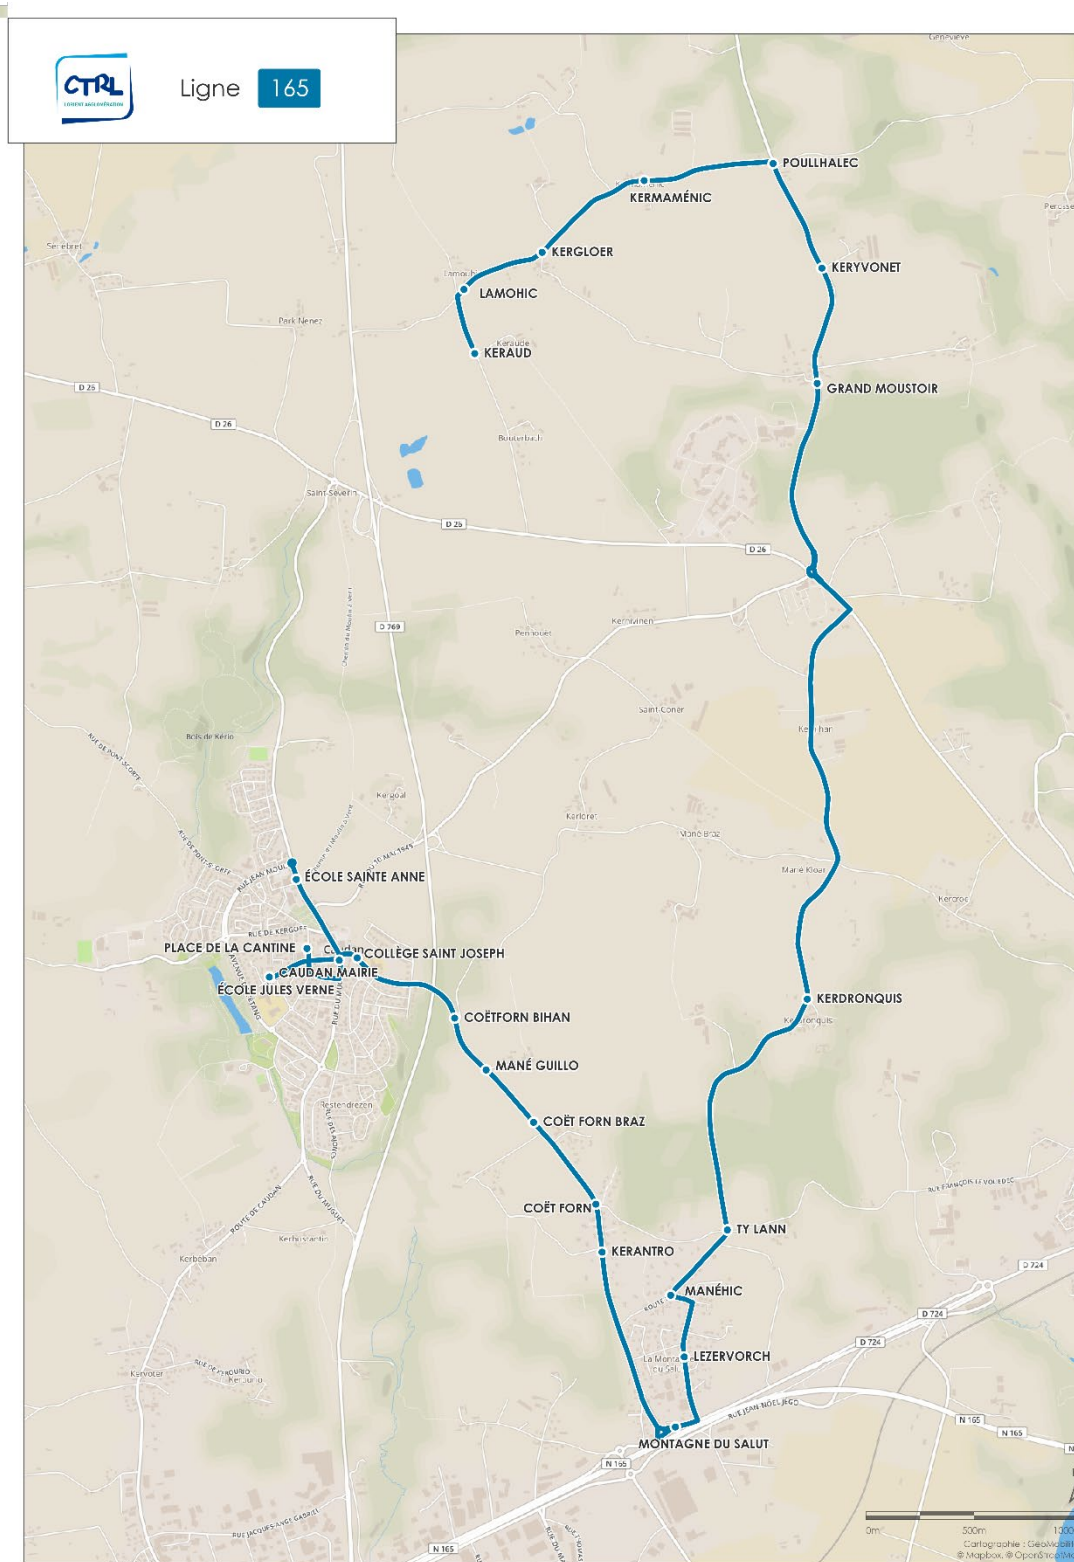

165

CAUDAN Keraud <> CAUDAN Écoles primaires et collège Saint-Joseph

Horaires valables en période scolaire suivant le calendrier de l'éducation nationale.

165

CAUDAN Keraud <> CAUDAN Écoles primaires et collège Saint-Joseph

Horaires valables en période scolaire suivant le calendrier de l'éducation nationale.

Ligne 165 > ALLER

	Lundi à vendredi
KERAUD	7.56
LAMOHIC	7.57
KERGLOER	7.58
KERMAMENIC	7.59
POULLHALEC	8.00
KERYVONET	8.01
GRAND MOUSTOIR	8.02
KERDRONQUIS	8.09
TY LANN	8.11
MANEHIC	8.12
LEZERVORCH	8.13
MONTAGNE SALUT	8.14
KERANTRO	8.16
COET FORN	8.16
COET FORN BRAZ	8.17
MANE GUILLO	8.18
COETFORN BIHAN	8.18
COLLEGE SAINT JOSEPH	8.19
ECOLE STE ANNE	8.20
CAUDAN MAIRIE	8.21
ECOLE J.VERNE	8.24

Ligne 165 < RETOUR

	Mercredi	Lundi-mardi-jeudi-vendredi
PLACE DE LA CANTINE	12.35	17.15
COETFORN BIHAN	12.36	17.16
MANE GUILLO	12.37	17.17
COET FORN BRAZ	12.37	17.17
COET FORN	12.38	17.18
KERANTRO	12.38	17.18
MONTAGNE SALUT	12.40	17.20
LEZERVORCH	12.41	17.21
MANEHIC	12.41	17.21
TY LANN	12.42	17.22
KERDRONQUIS	12.45	17.25
GRAND MOUSTOIR	12.52	17.32
KERYVONET	12.53	17.33
POULLHALEC	12.54	17.34
KERMAMENIC	12.55	17.35
KERGLOER	12.56	17.36
LAMOHIC	12.57	17.37
KERAUD	13.04	17.44