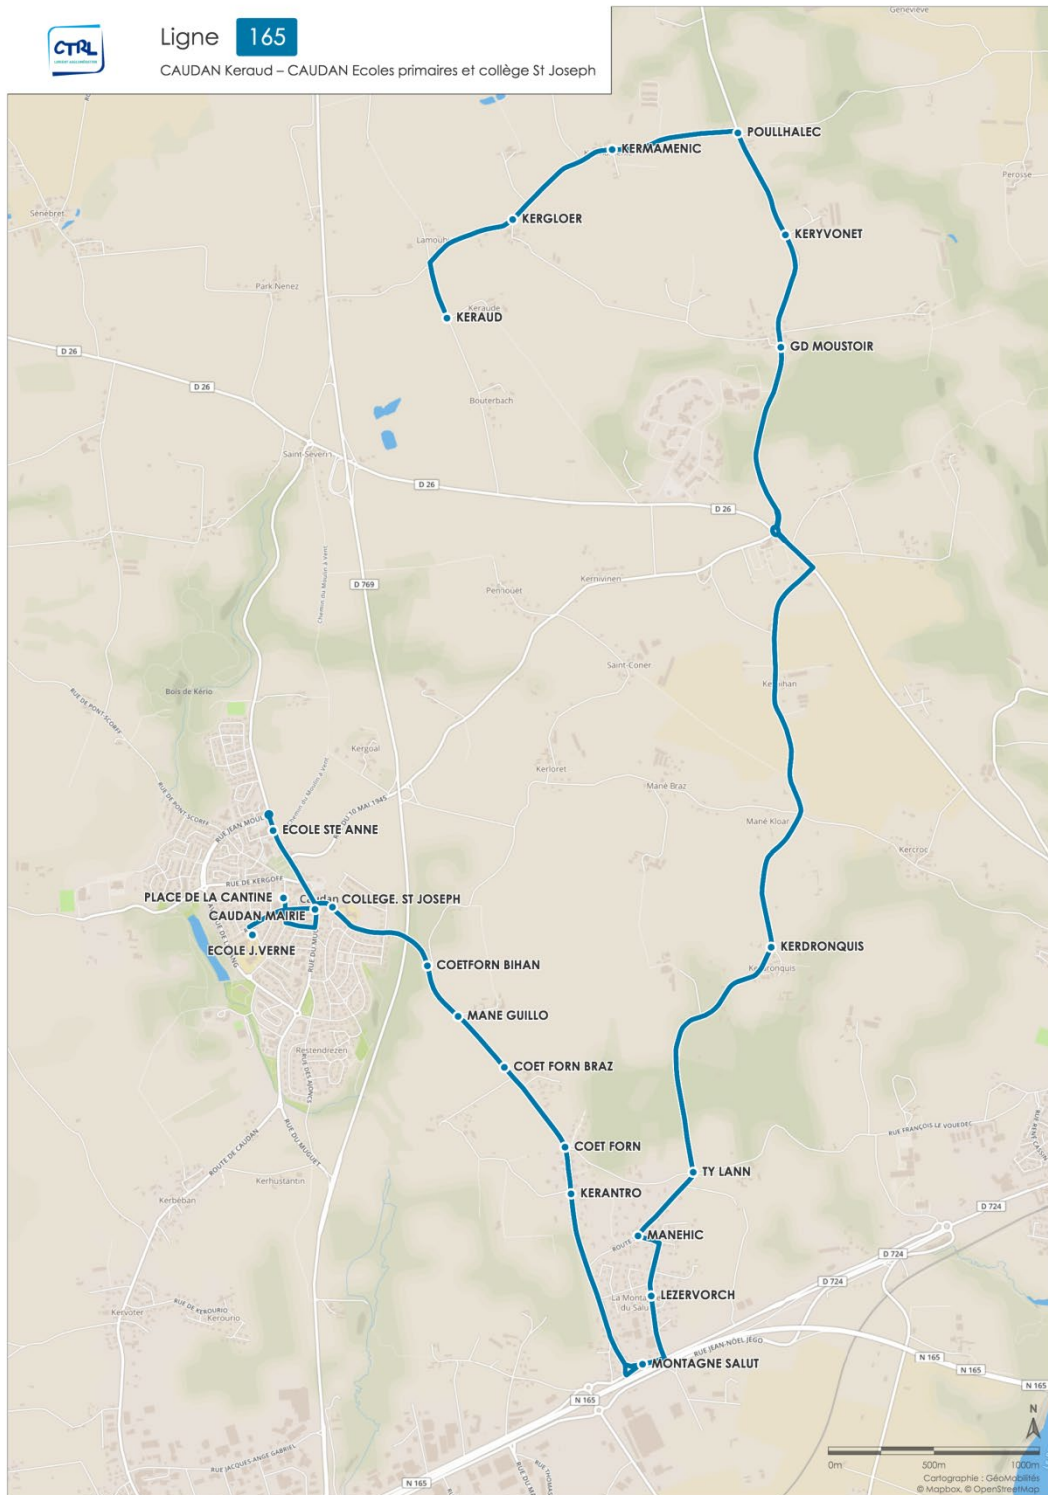

## CAUDAN Kergloer <> CAUDAN Écoles primaires et collège Saint-Joseph

Horaires valables en période scolaire du 2 septembre 2019 au 28 Juin 2020.

### Ligne 165 > ALLER

Lundi à vendredi

KERAUD	7.56
KERGLOER	7.58
KERMAMENIC	7.59
POULLHALEC	8.00
KERYVONET	8.01
GRAND MOUSTOIR	8.02
KERDRONQUIS	8.09
TY LANN	8.11
MANEHIC	8.12
LEZERVORCH	8.13
MONTAGNE SALUT	8.14
KERANTRO	8.16
COET FORN	8.16
COET FORN BRAZ	8.17
MANE GUILLO	8.18
COETFORN BIHAN	8.18
COLLEGE SAINT JOSEPH	8.19
ECOLE STE ANNE	8.20
CAUDAN MAIRIE	8.21
ECOLE J.VERNE	8.24

### Ligne 165 < RETOUR

Mercredi

Lundi-mardi-jeudi-vendredi

PLACE DE LA CANTINE	12.35	17.15
COETFORN BIHAN	12.36	17.16
MANE GUILLO	12.37	17.17
COET FORN BRAZ	12.37	17.17
COET FORN	12.38	17.18
KERANTRO	12.38	17.18
MONTAGNE SALUT	12.40	17.20
LEZERVORCH	12.41	17.21
MANEHIC	12.41	17.21
TY LANN	12.42	17.22
KERDRONQUIS	12.45	17.25
GRAND MOUSTOIR	12.52	17.32
KERYVONET	12.53	17.33
POULLHALEC	12.54	17.34
KERMAMENIC	12.55	17.35
KERGLOER	12.56	17.36
KERAUD	13.04	17.44