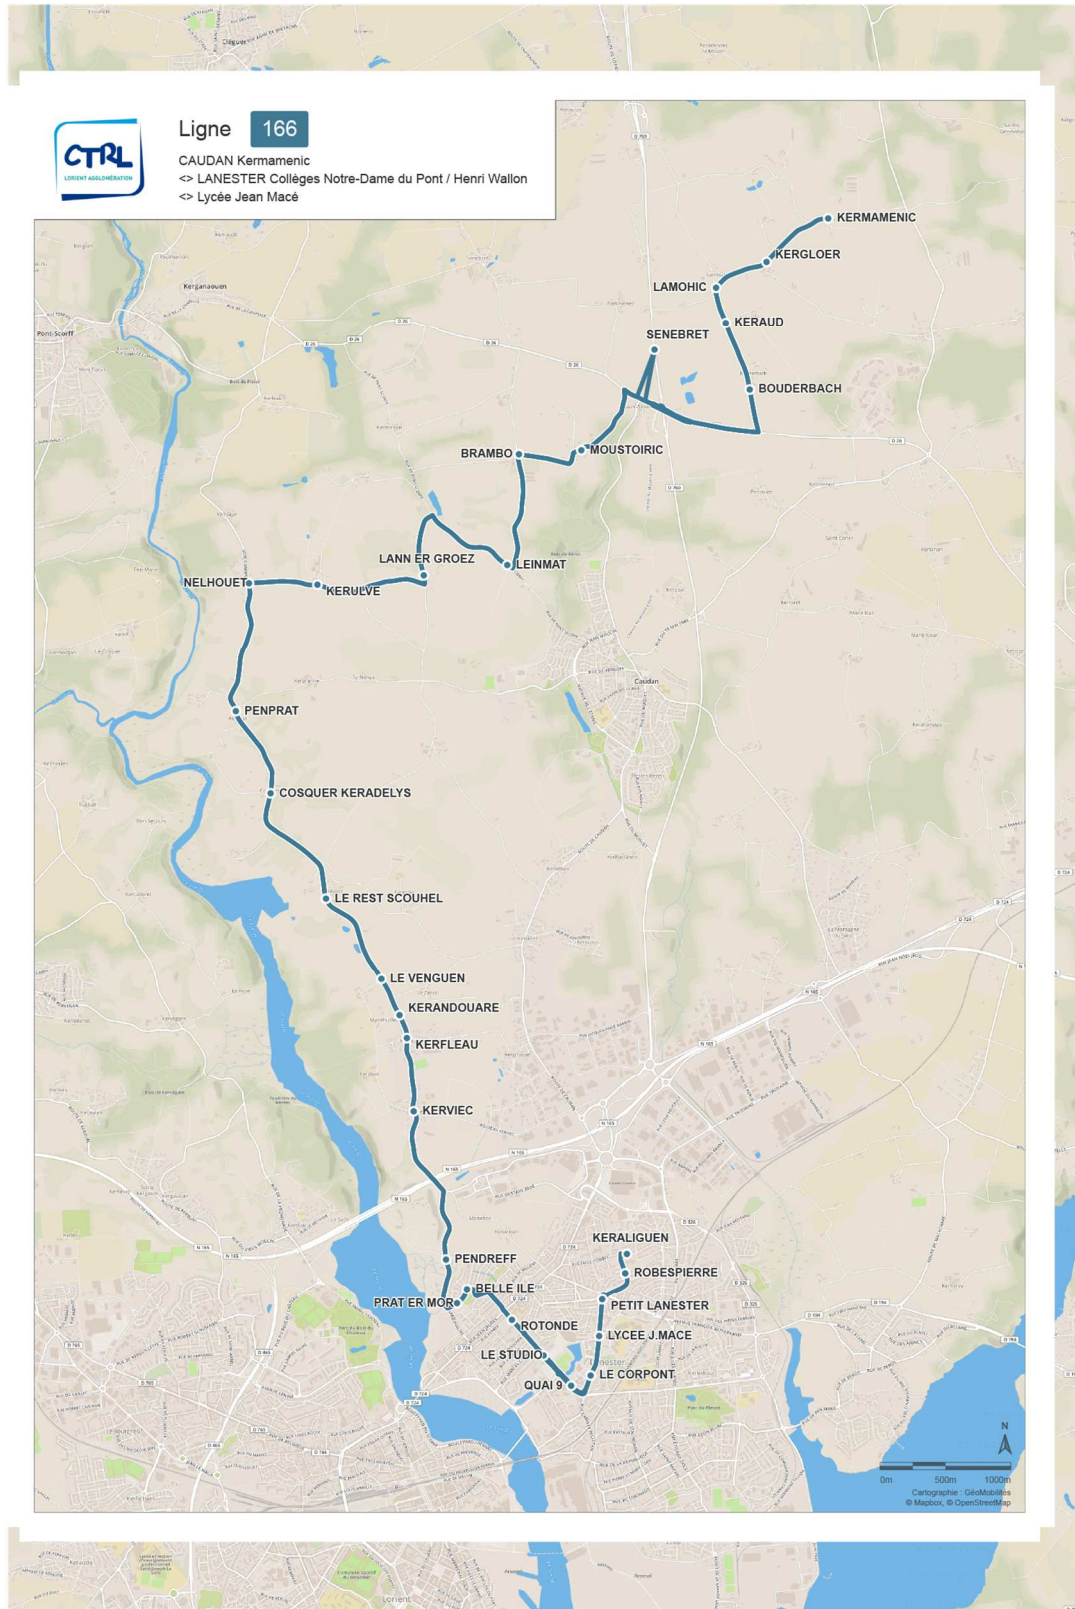

166

CAUDAN Kermamenic

<> LANESTER Collèges Notre-Dame du Pont /
Henri Wallon

<> Lycée Jean Macé

Horaires valables en période scolaire suivant le calendrier de l'éducation nationale.

166

CAUDAN Kermamenic

<> LANESTER Collèges Notre-Dame du Pont /
Henri Wallon

<> Lycée Jean Macé

Horaires valables en période scolaire suivant le calendrier de l'éducation nationale.

Ligne 166 > ALLER

	Lundi à vendredi	
KERMAMENIC	7.05	8.14
KERGLOER	7.05	8.15
LAMOHIC	7.06	8.16
KERAUD	7.06	8.16
BOUDERBACH	7.07	8.17
SENEBRET	7.14	
MOUSTOIRIC	7.17	8.21
BRAMBO	7.18	8.23
LEINMAT	7.19	8.25
LANN ER GROEZ	7.21	8.27
KERULVE	7.22	8.29
NELHOUE	7.23	8.30
PENPRAT	7.25	8.32
COSQUER KERADELYS	7.26	8.33
LE REST SCOUHEL	7.28	8.35
LE VENQUEN	7.29	8.36
KERANDOUARE	7.30	8.37
KERFLEAU	7.30	8.37
KERVIEC	7.31	8.38
PENDREFF	7.33	8.40
PRAT ER MOR	7.35	8.42
BELLE ILE	7.35	8.42
ROTONDE	7.37	8.44
JEAN VILAR	7.38	8.45
QUAI 9	7.39	8.46
LE CORPONT	7.39	8.46
LYCÉE JEAN MACÉ	7.40	8.47
PETIT LANESTER	7.41	8.48
ROBESPIERRE	7.42	8.49
KERALIGUEN	7.43	8.50

Dessert le collège Henri Wallon

Correspondance avec la ligne T3 vers les lycées de Lorient

Ligne 166 > RETOUR

	Mercredi	Lundi-mardi-jeudi-vendredi		
KERALIGUEN	12.07	16.12	17.12	
ROBESPIERRE	12.08	16.13	17.13	
PETIT LANESTER	12.09	16.14	17.14	
LYCÉE JEAN MACÉ	12.10	16.15	17.15	18.10
LE CORPONT	12.10	16.15	17.15	18.10
QUAI 9	12.11	16.16	17.16	18.11
JEAN VILAR	12.12	16.17	17.17	18.12
ROTONDE	12.14	16.19	17.19	18.14
BELLE ILE	12.16	16.21	17.21	18.16
PRAT ER MOR	12.16	16.21	17.21	18.16
PENDREFF	12.18	16.23	17.23	18.18
KERVIEC	12.20	16.25	17.25	18.20
KERFLEAU	12.21	16.26	17.26	18.21
KERANDOUARE	12.22	16.27	17.27	18.22
LE VENQUEN	12.22	16.27	17.27	18.22
LE REST SCOUHEL	12.24	16.29	17.29	18.24
COSQUER KERADELYS	12.26	16.31	17.31	18.26
PENPRAT	12.27	16.32	17.32	18.27
NELHOUE	12.29	16.34	17.34	18.29
KERULVE	12.30	16.35	17.35	18.30
LANN ER GROEZ	12.32	16.37	17.37	18.32
LEINMAT	12.34	16.39	17.39	18.34
BRAMBO	12.36	16.41	17.41	18.36
MOUSTOIRIC	12.37	16.42	17.42	18.37
SENEBRET	12.40	~~16.45~~	17.45	18.40
BOUDERBACH	12.47	16.46	17.52	18.47
KERAUD	12.48	16.47	17.53	18.48
LAMOHIC	12.48	16.47	17.53	18.48
KERGLOER	12.49	16.48	17.54	18.49
KERMAMENIC	12.50	16.49	17.55	18.50