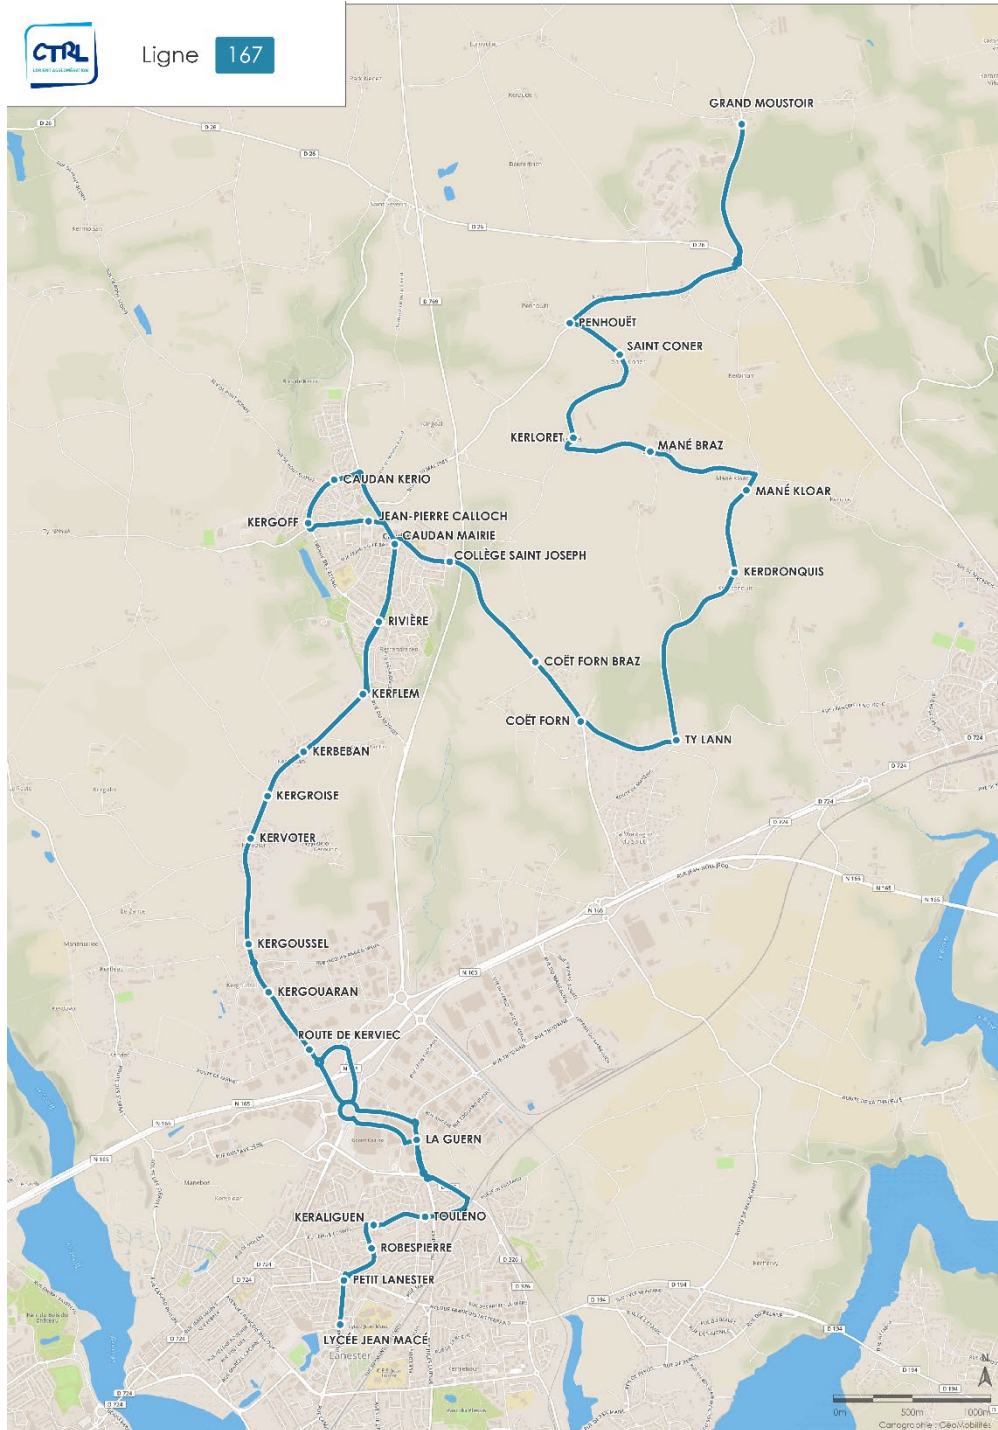

167

CAUDAN Grand moustoir

<> LANESTER Collèges Notre-Dame du Pont /
Henri Wallon

<> Lycée Jean Macé

Horaires valables en période scolaire suivant le calendrier de l'éducation nationale.