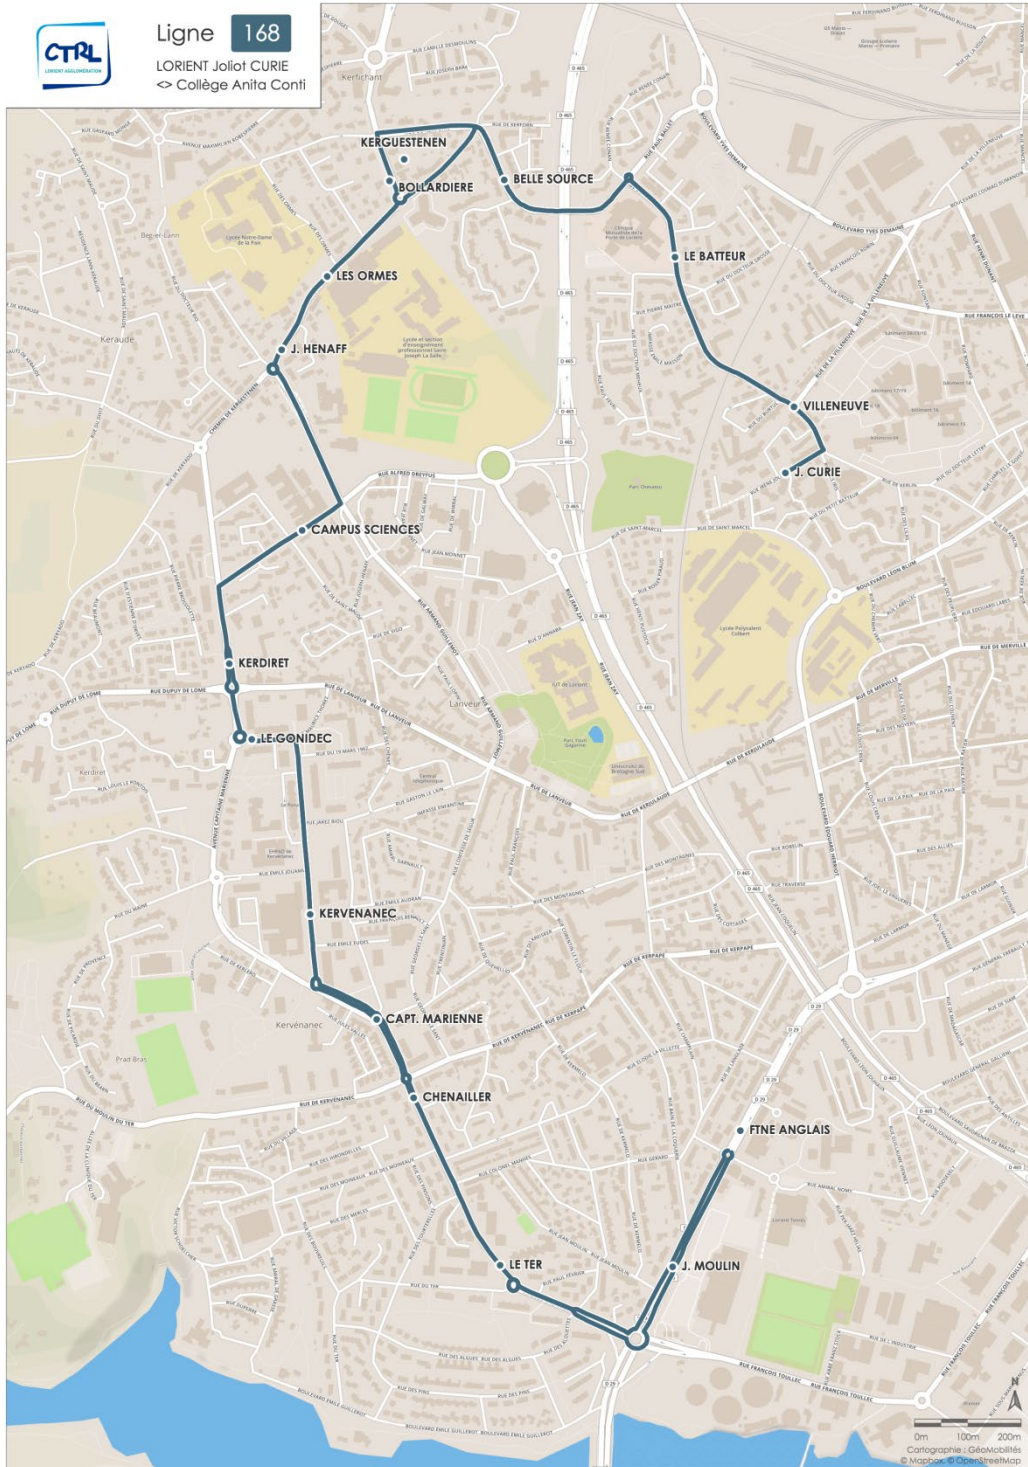

168

LORIENT Joliot CURIE <> LORIENT Collège Anita Conti

Horaires valables en période scolaire du 2 septembre 2019 au 28 Juin 2020.

168

LORIENT Joliot CURIE

<> LORIENT Collège Anita Conti

Horaires valables en période scolaire du 2 septembre 2019 au 28 Juin 2020.

Ligne 168 > ALLER			
	Lundi à vendredi	Lundi-mardi-jeudi-vendredi	
JOLIOT CURIE	7.43	8.45	13.18
VILLENEUVE	7.44	8.46	13.19
LE BATTEUR	7.45	8.47	13.20
BELLE SOURCE	7.46	8.48	13.21
KERGUESTENEN	7.46	8.48	13.21
LA BOLLARDIERE	7.46	8.48	13.21
LES ORMES	7.47	8.49	13.22
JOSEPH HENAFF	7.48	8.50	13.23
CAMPUS SCIENCES	7.49	8.51	13.24
KERDIRET	7.50	8.52	13.25
LE GONIDEC	7.51	8.53	13.26
KERVENANEC	7.52	8.54	13.27
CAPITAINE MARIENNE	7.53	8.55	13.28
CHENAILLER	7.54	8.56	13.29
LE TER	7.55	8.57	13.30
JEAN MOULIN	7.56	8.58	13.31
FONTAINE DES ANGLAIS	8.00	9.00	13.33

Ligne 168 < RETOUR			
	Lundi à vendredi	Lundi-mardi-jeudi-vendredi	
FONTAINE DES ANGLAIS	12.20	15.50	16.50
JEAN MOULIN	12.23	15.53	16.53
LE TER	12.24	15.54	16.54
CHENAILLER	12.25	15.55	16.55
CAPITAINE MARIENNE	12.26	15.56	16.56
KERVENANEC	12.27	15.57	16.57
LE GONIDEC	12.28	15.58	16.58
KERDIRET	12.29	15.59	16.59
CAMPUS SCIENCES	12.30	16.00	17.00
JOSEPH HENAFF	12.31	16.01	17.01
LES ORMES	12.32	16.02	17.02
KERGUESTENEN	12.33	16.03	17.03
BELLE SOURCE	12.34	16.04	17.04
LE BATTEUR	12.35	16.05	17.05
VILLENEUVE	12.36	16.06	17.06
JOLIOT CURIE	12.37	16.07	17.07