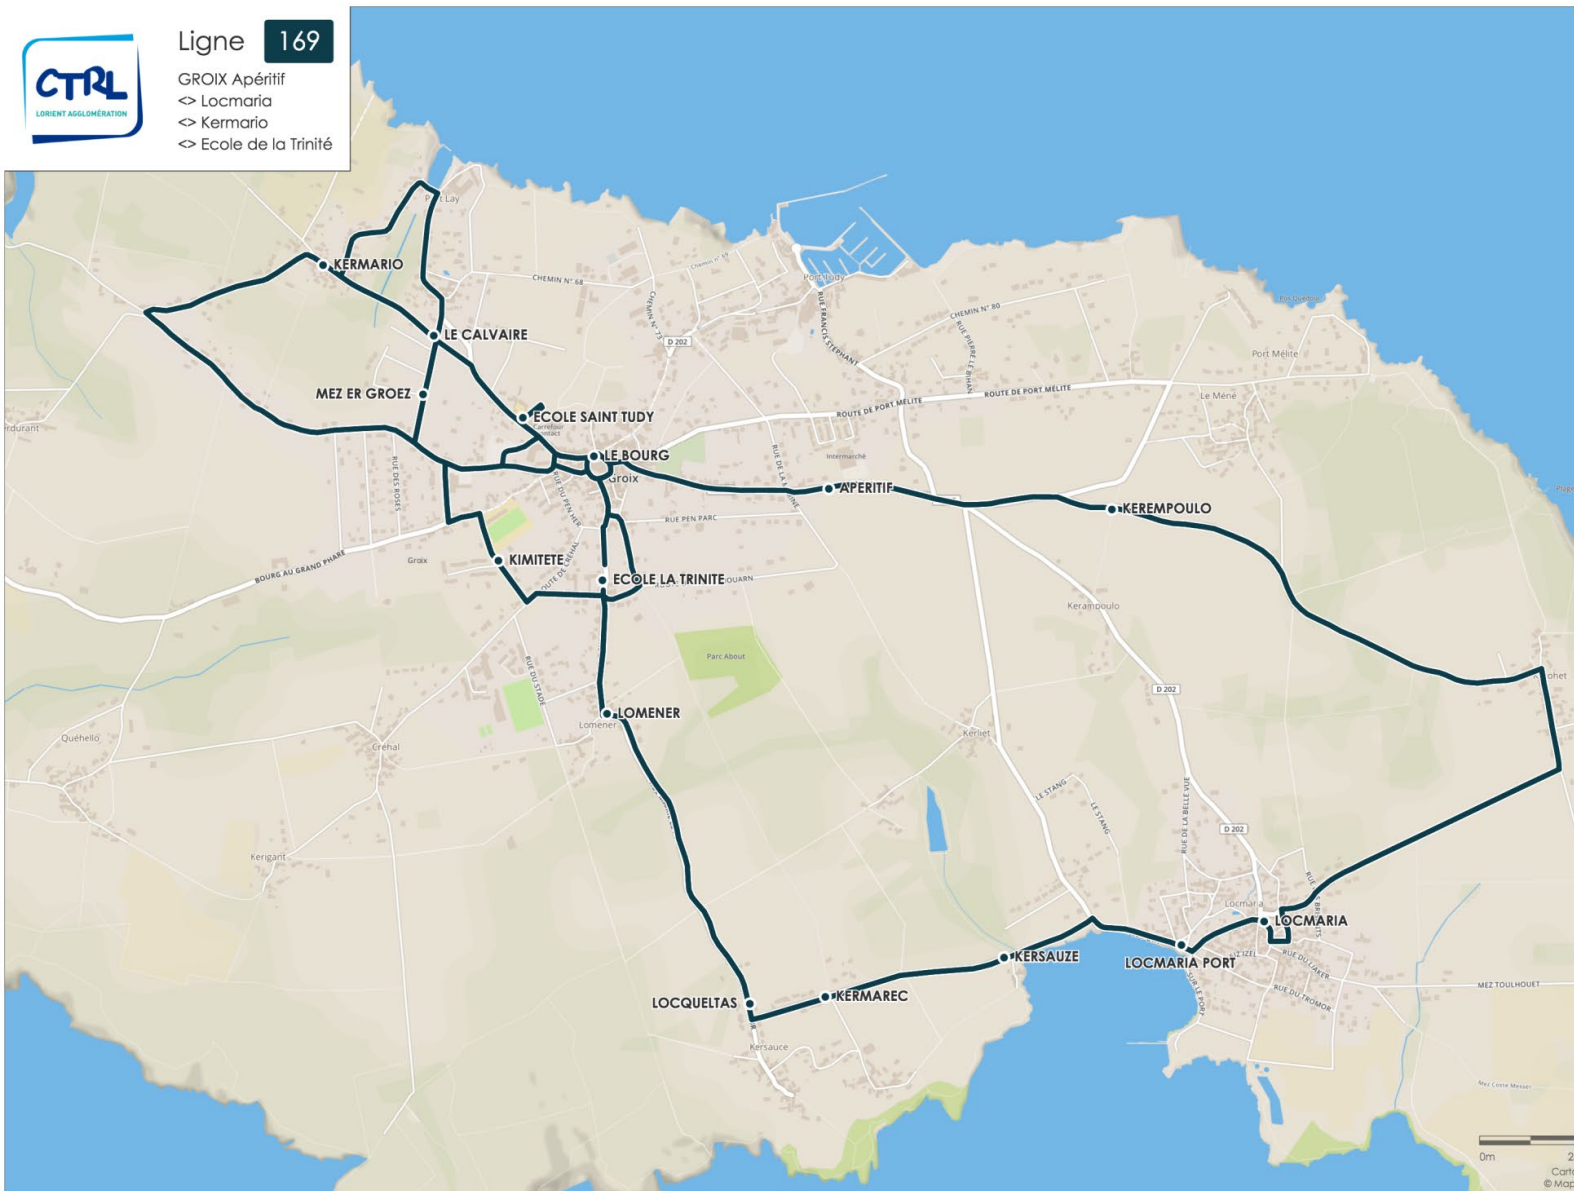

169

GROIX Apéritif

<> Locmaria <> Kermario <> École de la Trinité

Horaires valables en période scolaire du 2 septembre 2019 au 28 Juin 2020.

Ligne 169

- GROIX Apéritif
- <> Locmaria
- <> Kermario
- <> Ecole de la Trinité

www.ctrl.fr

TÉLÉCHARGEZ L'APPLI MOBILE GRATUITE !

169

GROIX Apéritif

<> Locmaria <> Kermario <> École de la Trinité

Horaires valables en période scolaire du 2 septembre 2019 au 28 Juin 2020.

Ligne 169 > ALLER

	Lundi - mardi - jeudi - vendredi	
APÉRITIF	8.21	
KEREMPOULO	8.22	
LOCMARIA	8.25	
LOCMARIA PORT	8.25	
KERSAUZE	8.27	
KERMAREC	8.29	
LOCQUeltas	8.30	
LOMENER	8.32	
KIMITETE	8.33	
KERMARIO	8.36	
LE CALVAIRE	8.37	
MEZ ER GROËZ	8.38	
ECOLE SAINT TUDY	8.39	
LE BOURG	8.40	12.15
ECOLE LA TRINITE	8.42	12.17

Ligne 169 > RETOUR

	Lundi - mardi - jeudi - vendredi		Mercredi
ECOLE LA TRINITE	13.15	16.40	12.10
LE BOURG	13.17	16.45	12.15
ECOLE SAINT TUDY		16.50	12.20
LE CALVAIRE		16.51	12.21
MEZ ER GROËZ		16.52	12.22
APÉRITIF		16.56	12.25
KEREMPOULO		16.57	12.26
LOCMARIA		17.00	12.29
LOCMARIA PORT		17.00	12.29
KERSAUZE		17.02	12.31
KERMAREC		17.04	12.33
LOCQUeltas		17.05	12.34
LOMENER		17.07	12.36
KIMITETE		17.08	12.37
KERMARIO		17.11	12.40