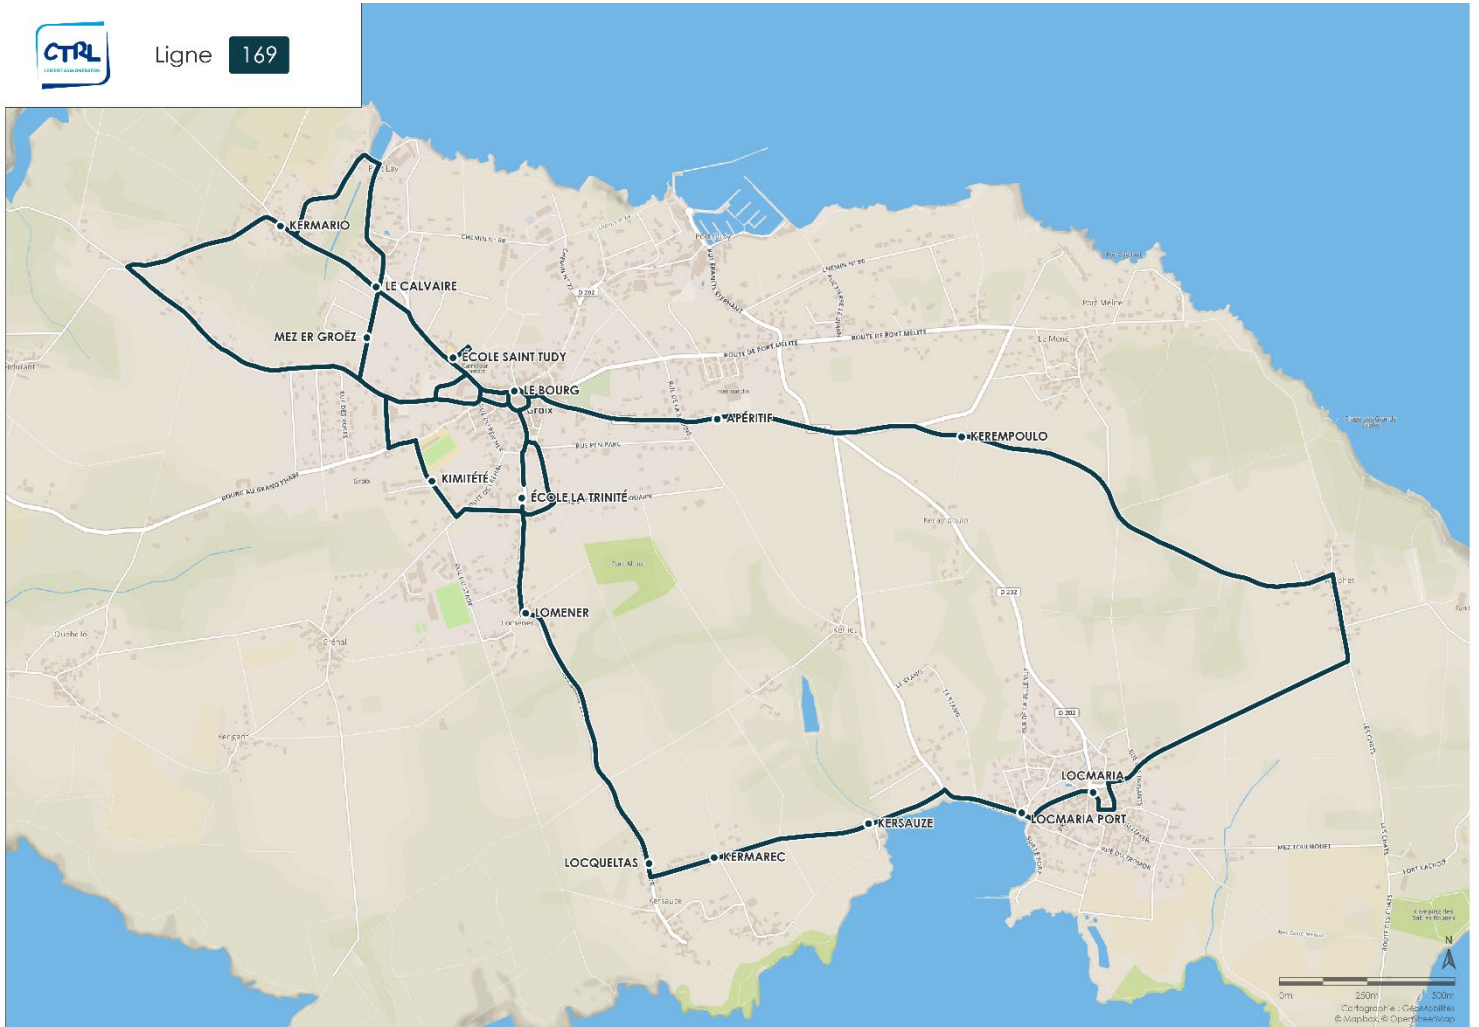

169

GROIX Apéritif

<> Locmaria <> Kermario <> École de la Trinité

Horaires valables en période scolaire suivant le calendrier de l'éducation nationale.

Ligne 169

169

GROIX Apéritif

<> Locmaria <> Kermario <> École de la Trinité

Horaires valables en période scolaire suivant le calendrier de l'éducation nationale.

Ligne 169 > ALLER		
	Lundi - mardi - jeudi - vendredi	
APÉRITIF	8.21	
KEREMPOULO	8.22	
LOCMARIA	8.25	
LOCMARIA PORT	8.25	
KERSAUZE	8.27	
KERMAREC	8.29	
LOCQUeltas	8.30	
LOMENER	8.32	
KIMITETE	8.33	
KERMARIO	8.36	
LE CALVAIRE	8.37	
MEZ ER GROËZ	8.38	
ECOLE SAINT TUDY	8.39	
LE BOURG	8.40	12.15
ECOLE LA TRINITE	8.42	12.17

Ligne 169 > RETOUR		
	Lundi - mardi - jeudi - vendredi	
ECOLE LA TRINITE	13.15	16.40
LE BOURG	13.17	16.45
ECOLE SAINT TUDY		16.50
LE CALVAIRE		16.51
MEZ ER GROËZ		16.52
APÉRITIF		16.56
KEREMPOULO		16.57
LOCMARIA		17.00
LOCMARIA PORT		17.00
KERSAUZE		17.02
KERMAREC		17.04
LOCQUeltas		17.05
LOMENER		17.07
KIMITETE		17.08
KERMARIO		17.11

2 départs de bus pour cet horaire