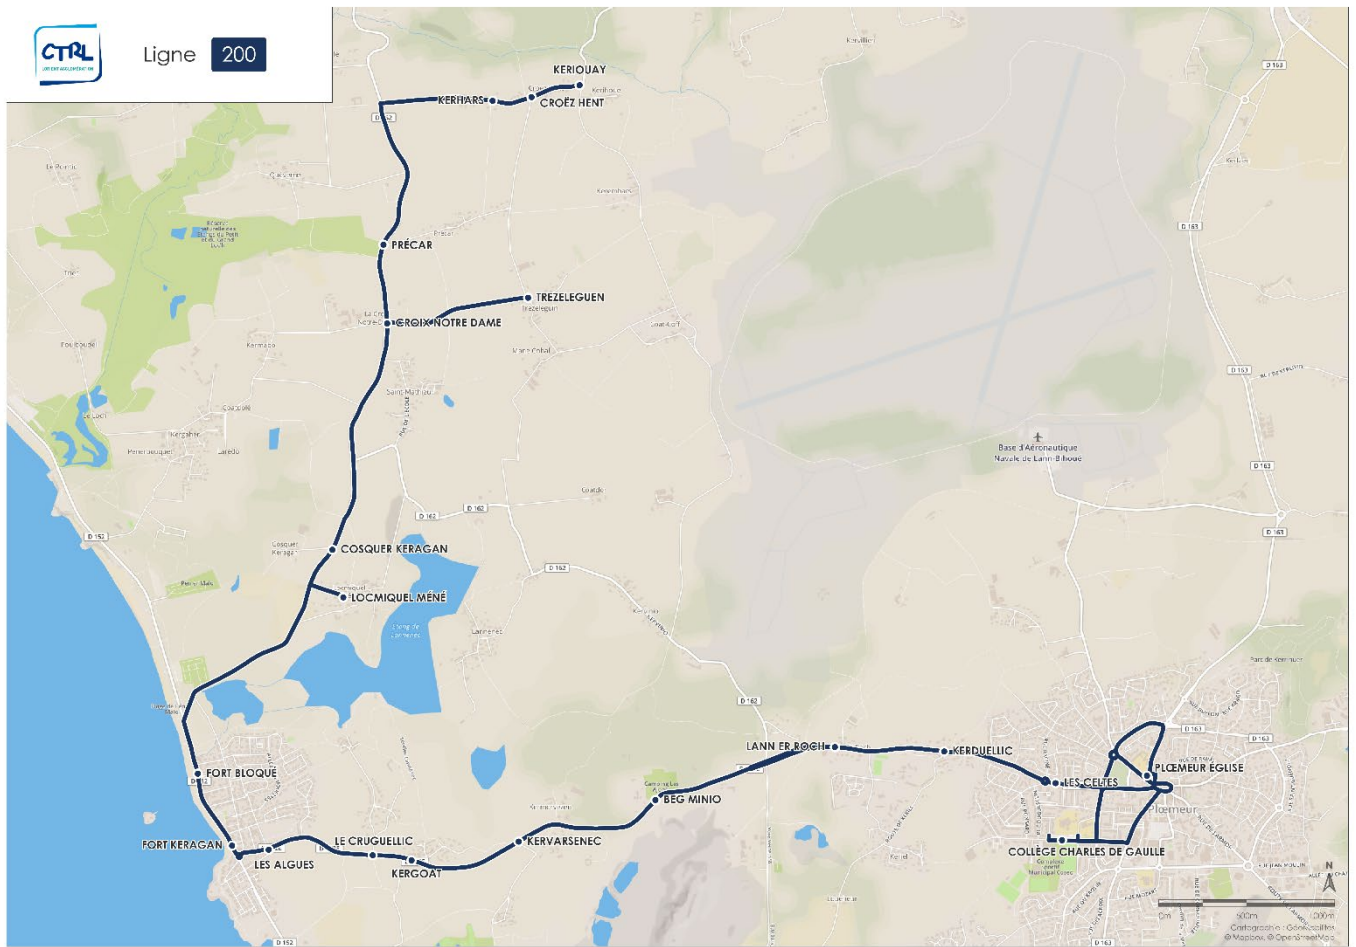

GUIDEL Keriouay

<> **PLÆMEUR Fort Bloqué**

<> **PLÆMEUR Église**

<> **PLÆMEUR Collèges et écoles primaires**

Horaires valables en période scolaire suivant le calendrier de l'éducation nationale.

GUIDEL Keriouay

<> **PLÆMEUR Fort Bloqué**

<> **PLÆMEUR Église**

<> **PLÆMEUR Collèges et écoles primaires**

Horaires valables en période scolaire suivant le calendrier de l'éducation nationale.

Ligne 200 > ALLER		
	Lundi à vendredi	Lundi-mardi-jeudi-vendredi
KERIOUAY	7.20	8.03
CROEZ HENT	7.20	8.03
KERHARS	7.20	8.03
PRECAR	7.21	8.04
TREZELEGUEN	7.22	8.05
CROIX NOTRE DAME	7.23	8.06
COSQUER KERAGAN	7.25	8.08
LOCMIQUEL MENE	7.25	8.08
FORT BLOQUÉ	7.28	8.11
FORT KERAGAN	7.30	8.13
LES ALGUES	7.31	8.14
LE CRUGUELLIC	7.33	8.16
KERGOAT	7.34	8.17
KERVARSENEC	7.35	8.18
BEG MINIO	7.36	8.19
LANN ER ROCH	7.38	8.21
KERDUELLIC	7.38	8.21
LES CELTES	7.39	8.22
PLÆMEUR ÉGLISE	7.42	
COLLEGE DE GAULLE	7.45	8.25