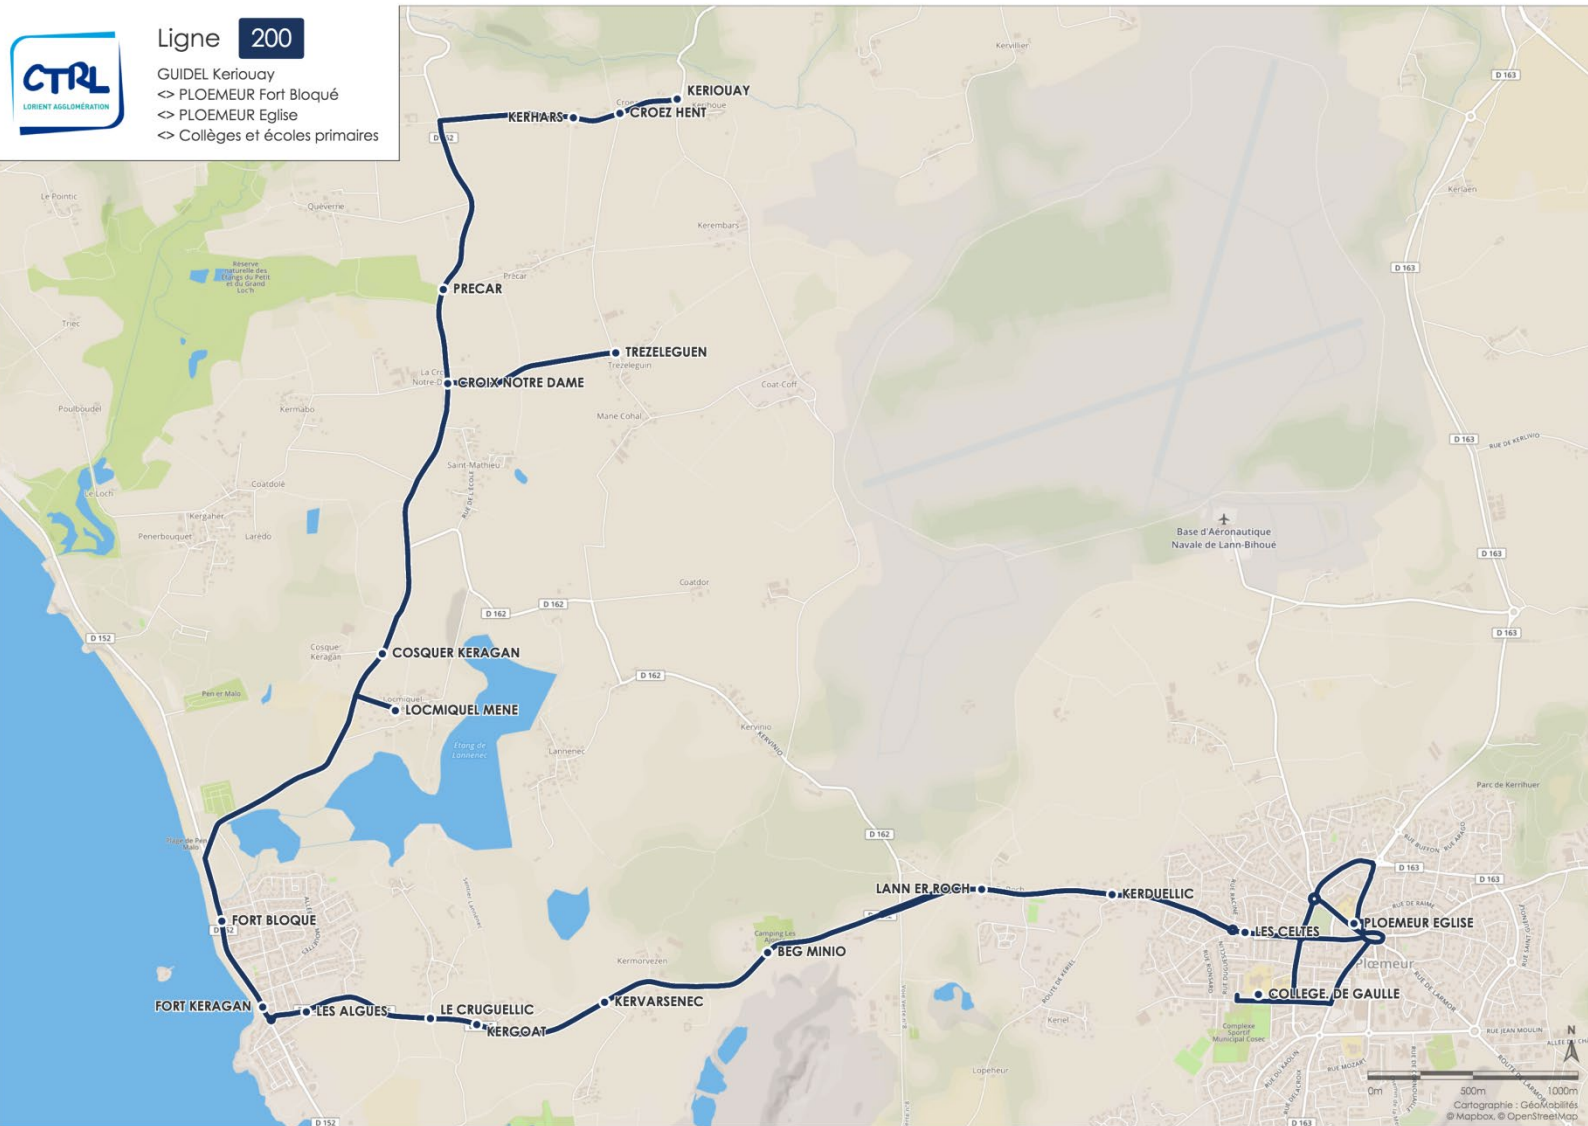

GUIDEL Keriouay

<> PLOEMEUR Fort Bloqué

<> PLOEMEUR Église

<> PLOEMEUR Collèges et écoles primaires

Horaires valables en période scolaire du 2 septembre 2019 au 28 Juin 2020.

Ligne **200**
GUIDEL Keriouay
<> PLOEMEUR Fort Bloqué
<> PLOEMEUR Église
<> Collèges et écoles primaires

GUIDEL Keriouay

<> PLOEMEUR Fort Bloqué

<> PLOEMEUR Église

<> PLOEMEUR Collèges et écoles primaires

Horaires valables en période scolaire du 2 septembre 2019 au 28 Juin 2020.

Ligne 200 > ALLER		
	Lundi à vendredi	Lundi-mardi-jeudi-vendredi
KERIOUAY	7.20	8.03
CROEZ HENT	7.20	8.03
KERHARS	7.20	8.03
PRECAR	7.21	8.04
TREZELEGUEN	7.22	8.05
CROIX NOTRE DAME	7.23	8.06
COSQUER KERAGAN	7.25	8.08
LOCMIQUEL MENE	7.25	8.08
FORT BLOQUÉ	7.28	8.11
FORT KERAGAN	7.30	8.13
LES ALGUES	7.31	8.14
LE CRUGUELLIC	7.33	8.16
KERGOAT	7.34	8.17
KERVARSENEC	7.35	8.18
BEG MINIO	7.36	8.19
LANN ER ROCH	7.38	8.21
KERDUELLIC	7.38	8.21
LES CELTES	7.39	8.22
PLCÈMEUR ÉGLISE	7.42	
COLLEGE DE GAULLE	7.45	8.25

Correspondance avec les services 201 et 109 pour le collège Jean Paul II

Ligne 200 < RETOUR		
	Mercredi	Lundi-mardi-jeudi-vendredi
COLLEGE DE GAULLE	12.10	15.50 16.45
PLCÈMEUR ÉGLISE	12.14	15.54 16.49
LES CELTES	12.15	15.55 16.50
KERDUELLIC	12.17	15.56 16.51
LANN ER ROCH	12.18	15.57 16.52
BEG MINIO	12.21	16.00 16.54
KERVARSENEC	12.23	16.02 16.55
KERGOAT	12.25	16.03 16.56
LE CRUGUELLIC	12.26	16.04 16.56
FORT KERAGAN	12.34	16.11 17.00
FORT BLOQUÉ	12.38	16.15 17.02
LOCMIQUEL MENE	12.44	16.20 17.05
COSQUER KERAGAN	12.45	16.21 17.06
CROIX NOTRE DAME	12.48	16.23 17.07
TREZELEGUEN	12.50	16.25 17.08
PRECAR	12.52	16.27 17.09
KERHARS	12.53	16.28 17.10
CROEZ HENT	12.54	16.29 17.10
KERIOUAY	12.54	16.29 17.10