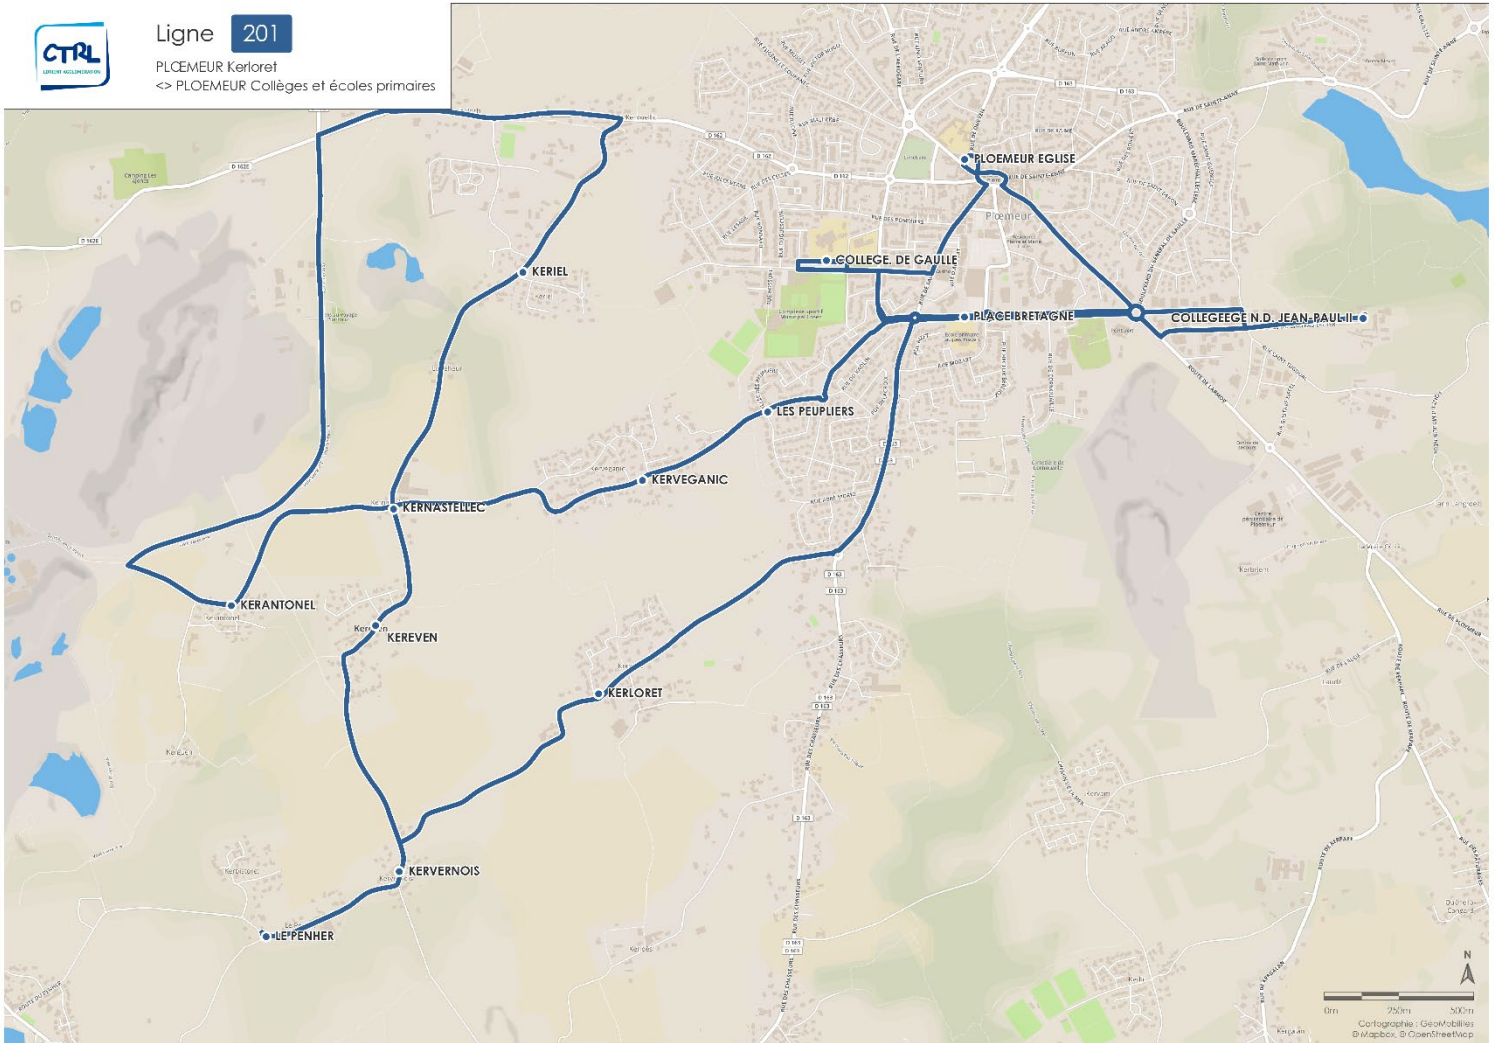

PLŒMEUR Kerloret <> PLOEMEUR Collèges et écoles primaires

Horaires valables en période scolaire suivant le calendrier de l'éducation nationale.

201

PLŒMEUR Kerloret <> PLOEMEUR Collèges et écoles primaires

Horaires valables en période scolaire suivant le calendrier de l'éducation nationale.

Ligne 201 > ALLER

	Lundi à vendredi		Lundi - mardi - jeudi - vendredi
KERLORET	6.58	7.17	8.02
KERVERNOIS	7.00	7.19	8.04
LE PENHER	7.01	7.20	8.05
KEREVEN	7.02	7.21	8.06
KERNASTELLEC	7.04	7.23	8.08
KERIEL	7.06	7.25	8.10
KERANTONEL	7.13	7.32	8.17
KERNASTELLEC	7.14	7.33	8.18
KERVEGANIC	7.16	7.35	8.20
LES PEUPLIERS	7.17	7.36	8.21
PLACE BRETAGNE	7.18	7.37	8.22
COLLEGE DE GAULLE		7.40*	8.25**
COLL.EGE NOTRE DAME JEAN PAUL II		7.50	

Dessert l'école Marcel Pagnol

* Correspondance avec les services 200 et 204

** Correspondance avec le service 109

Ligne 201 < RETOUR

	Mercredi	Lundi - mardi - jeudi - vendredi		Lundi à vendredi	
COLL.EGE NOTRE DAME JEAN PAUL II	12.19			16.50	
PLŒMEUR ÉGLISE				16.56	
COLLEGE DE GAULLE	12.10	15.50	16:45	16.59	
PLACE BRETAGNE	12.27	15.53	16:48	17.02	18.35
KERLORET	12.32	15.58	16:53	17.07	18.39
KERVERNOIS	12.34	16.00	16:55	17.09	18.41
LE PENHER	12.35	16.01	16:56	17.10	18.42
KEREVEN	12.36	16.02	16:57	17.11	18.43
KERNASTELLEC	12.38	16.04	16:59	17.13	18.45
KERIEL	12.40	16.06	17:01	17.15	18.47
KERANTONEL	12.47	16.13	17:08	17.22	18.54
KERNASTELLEC	12.48	16.14	17:09	17.23	18.55
KERVEGANIC	12.50	16.16	17:11	17.25	18.57
LES PEUPLIERS	12.51	16.17	17:12	17.26	18.58