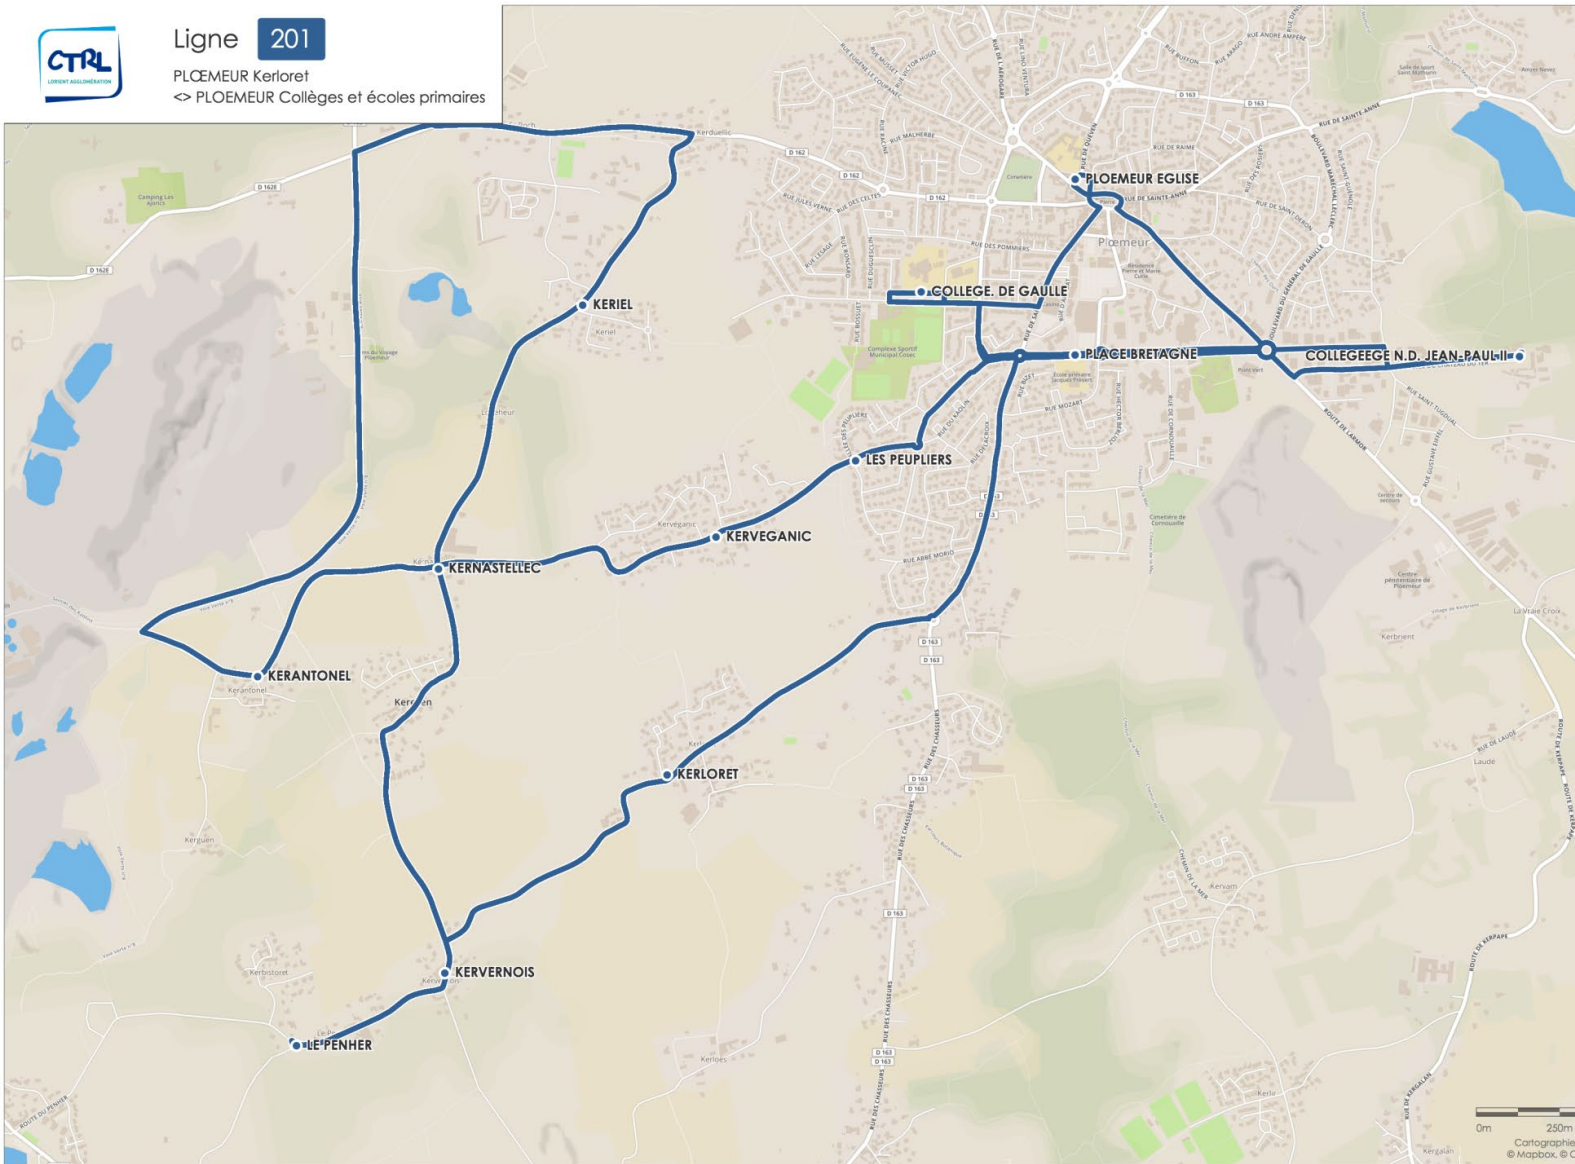

PLŒMEUR Kerloret <> PLOEMEUR Collèges et écoles primaires

Horaires valables en période scolaire du 2 septembre 2019 au 28 Juin 2020.

Ligne **201**
PLŒMEUR Kerloret
<> PLOEMEUR Collèges et écoles primaires

201

PLŒMEUR Kerloret <> PLOEMEUR Collèges et écoles primaires

Horaires valables en période scolaire du 2 septembre 2019 au 28 Juin 2020.

Ligne 201 > ALLER

	Lundi à vendredi		Lundi - mardi - jeudi - vendredi
KERLORET	6.58	7.17	8.02
KERVERNOIS	7.00	7.19	8.04
LE PENHER	7.01	7.20	8.05
KERNASTELLEC	7.04	7.23	8.08
KERIEL	7.06	7.25	8.10
KERANTONEL	7.13	7.32	8.17
KERNASTELLEC	7.14	7.33	8.18
KERVEGANIC	7.16	7.35	8.20
LES PEUPLIERS	7.17	7.36	8.21
PLACE BRETAGNE	7.18	7.37	8.22
COLLEGE DE GAULLE		7.40*	8.25**
COLL.EGE NOTRE DAME JEAN PAUL II		7.50	

Dessert l'école Marcel Pagnol

* Correspondance avec les services 201 et 204

** Correspondance avec le service 109

Ligne 201 < RETOUR

	Mercredi	Lundi - mardi - jeudi - vendredi		Lundi à vendredi	
COLL.EGE NOTRE DAME JEAN PAUL II	12.19			16.50	
PLŒMEUR ÉGLISE				16.56	
COLLEGE DE GAULLE	12.10	15.50	16.35	16.59	
PLACE BRETAGNE	12.27	15.53	16.38	17.02	18.35
KERLORET	12.32	15.58	16.43	17.07	18.39
KERVERNOIS	12.34	16.00	16.45	17.09	18.41
LE PENHER	12.35	16.01	16.46	17.10	18.42
KERNASTELLEC	12.38	16.04	16.49	17.13	18.45
KERIEL	12.40	16.06	16.51	17.15	18.47
KERANTONEL	12.47	16.13	16.58	17.22	18.54
KERNASTELLEC	12.48	16.14	16.59	17.23	18.55
KERVEGANIC	12.50	16.16	17.01	17.25	18.57
LES PEUPLIERS	12.51	16.17	17.02	17.26	18.58