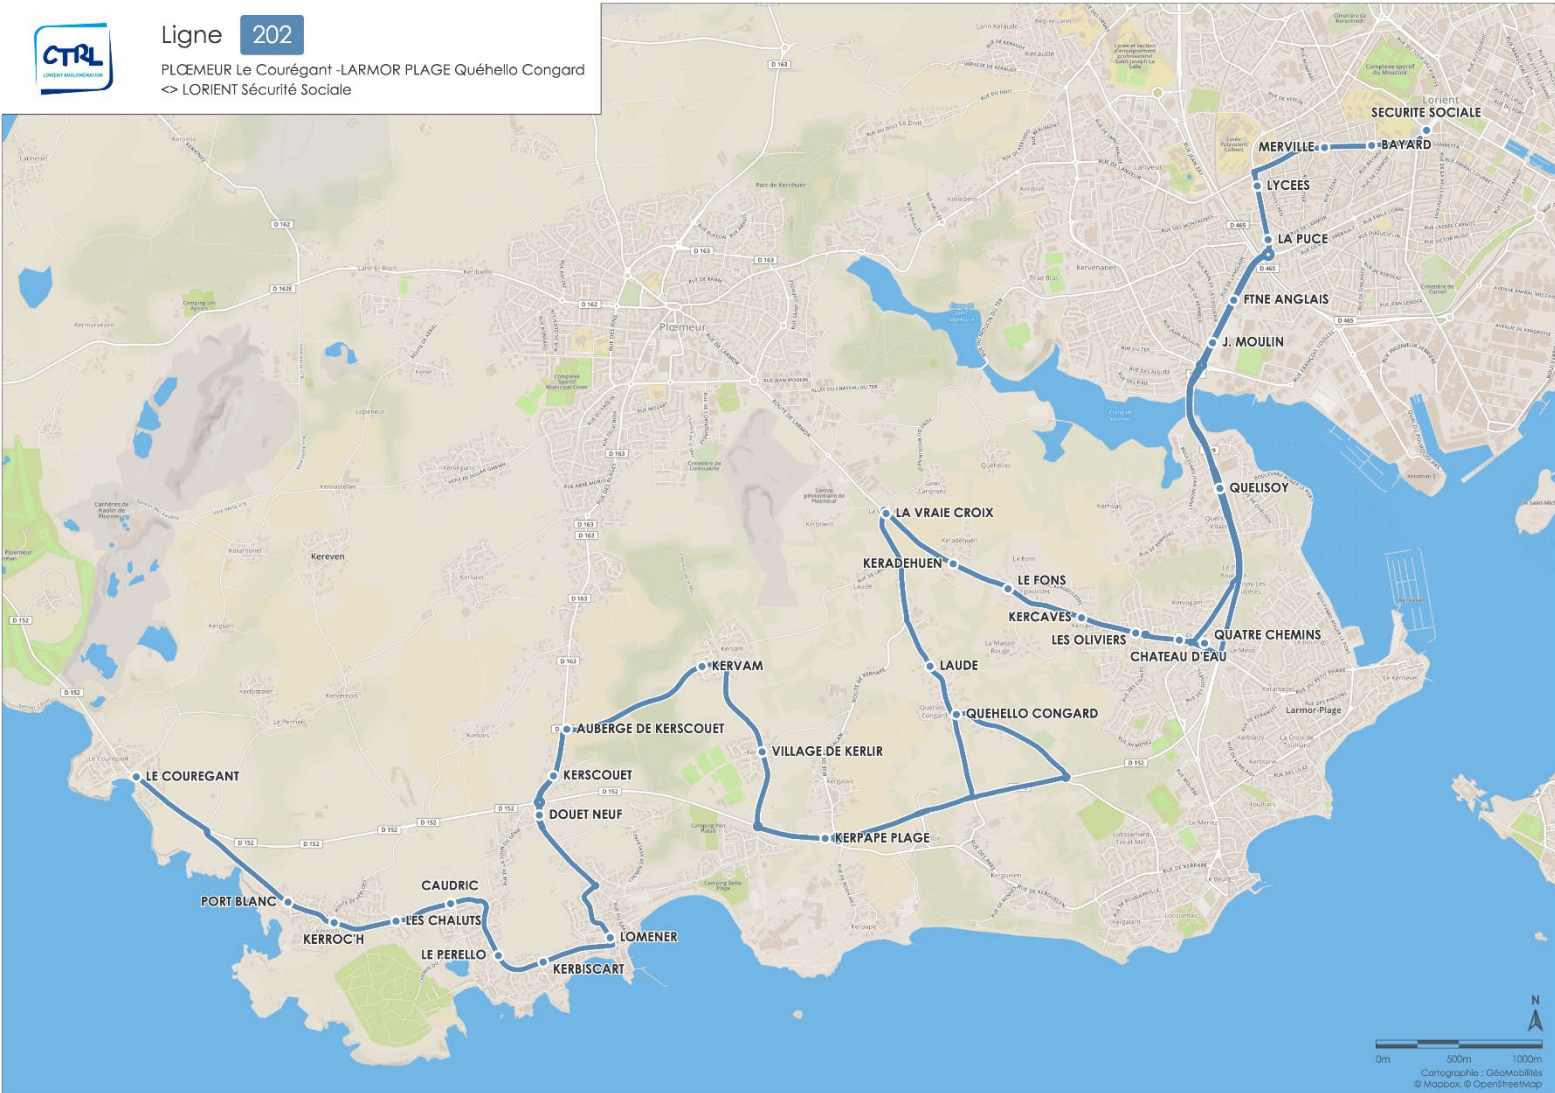

PLŒMEUR Le Courégant - LARMOR PLAGE Quéhello Congard <> LORIENT Sécurité Sociale

Horaires valables en période scolaire du 2 septembre 2019 au 28 Juin 2020.

Ligne **202**

PLŒMEUR Le Courégant -LARMOR PLAGE Quéhello Congard
<> LORIENT Sécurité Sociale

PLŒMEUR Le Courégant - LARMOR PLAGE

Quéhello Congard

<> LORIENT Sécurité Sociale

Horaires valables en période scolaire du 2 septembre 2019 au 28 Juin 2020.

Ligne 202 > ALLER

	Lundi à vendredi		
LE COUREGANT	7.03	8.08	
PORT BLANC	7.05	8.10	
KERROC'H	7.05	8.10	
LES CHALUTS	7.06	8.11	
CAUDRIC	7.07	8.12	
LE PERELLO	7.09	8.14	
KERBISCART	7.10	8.15	
LOMENER	7.11	8.16	
DOUET NEUF	7.13	8.18	
KERSCOUET	7.15	8.20	
AUBERGE DE KERSCOUET	7.15	8.20	
KERVAM	7.16	8.21	
VILLAGE DE KERLIR	7.17	8.22	
KERPAPPE PLAGE	7.19	8.24	
QUEHELLO CONGARD	7.22	7.53	8.27
LAUDE	7.23	7.54	8.28
LA VRAIE CROIX	7.25	7.56	8.30
KERADEHUEN	7.26	7.57	8.31
LE FONS	7.27	7.58	8.32
KERCAVES	7.28	7.59	8.33
LES OLIVIERS	7.29	8.00	8.34
CHATEAU D'EAU	7.30	8.01	8.35
QUATRE CHEMINS	7.30	8.01	8.35
QUELISOY	7.32	8.03	8.37
JEAN MOULIN	7.34	8.05	8.39
FONTAINE DES ANGLAIS	7.35	8.06	8.40
LA PUCE	7.36		8.41
LYCÉES	7.37		8.42
MERVILLE	7.38		8.43
BAYARD	7.39		8.44
SÉCURITÉ SOCIALE	7.40		8.45