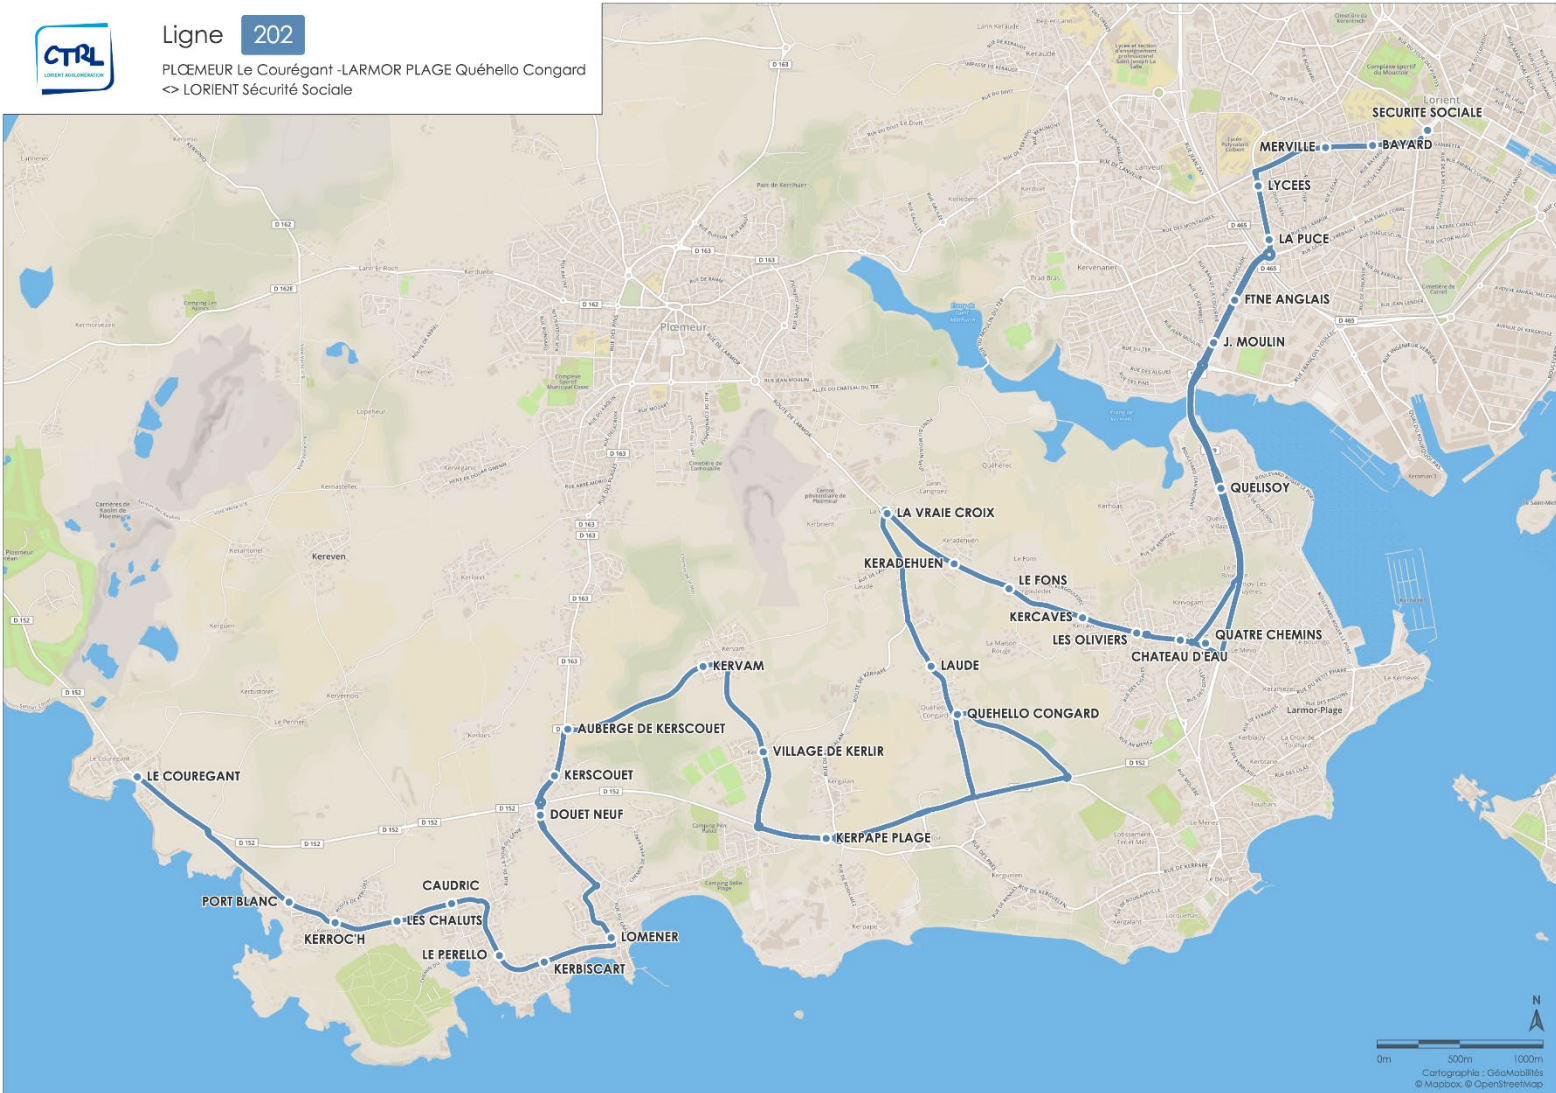

202

PLŒMEUR Le Courégant – LARMOR-PLAGE Quéhello Congard <> LORIENT Sécurité Sociale

Horaires valables en période scolaire suivant le calendrier de l'éducation nationale.

Ligne 202

PLŒMEUR Le Courégant – LARMOR PLAGE Quéhello Congard
<> LORIENT Sécurité Sociale

202

PLŒMEUR Le Courégant – LARMOR-PLAGE

Quéhello Congard

<> LORIENT Sécurité Sociale

Horaires valables en période scolaire suivant le calendrier de l'éducation nationale.

Ligne 202 > ALLER

Lundi à vendredi		
LE COUREGANT	7.03	8.08
PORT BLANC	7.05	8.10
KERROC'H	7.05	8.10
LES CHALUTS	7.06	8.11
CAUDRIC	7.07	8.12
LE PERELLO	7.09	8.14
KERBISCART	7.10	8.15
LOMENER	7.11	8.16
DOUET NEUF	7.13	8.18
KERSCOUET	7.15	8.20
AUBERGE DE KERSCOUET	7.15	8.20
KERVAM	7.16	8.21
VILLAGE DE KERLIR	7.17	8.22
KERPAPPE PLAGE	7.19	8.24
QUEHELLO CONGARD	7.22	8.27
LAUDE	7.23	8.28
LA VRAIE CROIX	7.25	8.30
KERADEHUEN	7.26	8.31
LE FONS	7.27	8.32
KERCAVES	7.28	8.33
LES OLIVIERS	7.29	8.34
CHATEAU D'EAU	7.30	8.35
QUATRE CHEMINS	7.30	8.35
QUELISOY	7.32	8.37
JEAN MOULIN	7.34	8.39
FONTAINE DES ANGLAIS	7.35	8.40
LA PUCE	7.36	8.41
LYCÉES	7.37	8.42
MERVILLE	7.38	8.43
BAYARD	7.39	8.44
SÉCURITÉ SOCIALE	7.40	8.45