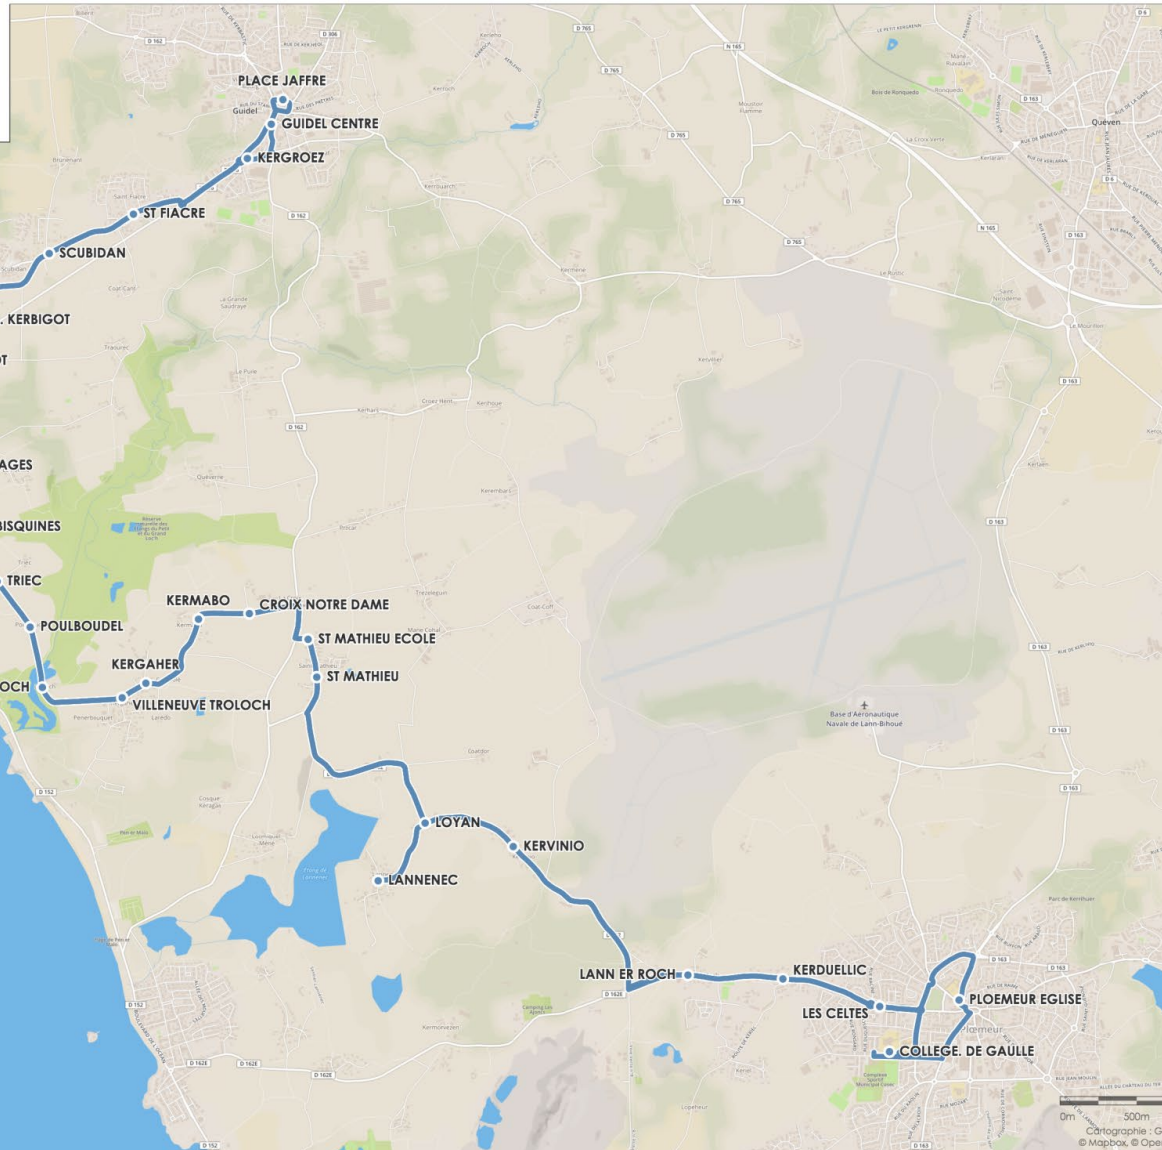

## GUIDEL Place Jaffré

<> GUIDEL Plages

<> PLŒMEUR Collèges et Écoles

Horaires valables en période scolaire du 2 septembre 2019 au 28 Juin 2020.

Ligne 204

GUIDEL Place Jaffré  
<> GUIDEL Plages  
<> PLŒMEUR Collèges et Ecoles

### Ligne 204 > ALLER

	Lundi à vendredi	Lundi - mardi - jeudi - vendredi
PLACE JAFFRE	7.07	7.52
GUIDEL CENTRE	7.07	7.52
KERGROEZ	7.08	7.53
SAINT FIACRE	7.10	7.55
SCUBIDAN	7.11	7.56
VALLON DE KERBIGOT	7.13	7.58
KERBIGOT	7.14	7.59
ROZ AVEL	7.14	7.59
GUIDEL PORT	7.15	8.00
LE VALLON	7.16	8.01
LES BONS AMIS	7.17	8.02
GUIDEL PLAGES	7.18	8.03
LES BISQUINES	7.19	8.04
TRIEC	7.20	8.05
POULBOUDEL	7.21	8.06
ETANG DU LOCH	7.22	8.07
VILLENEUVE TROLOCH	7.23	8.08
KERGAHER	7.24	8.09
KERMABO	7.25	8.10
CROIX NOTRE DAME	7.26	8.11
ST MATHIEU ECOLE	7.27	8.12
ST MATHIEU	7.28	8.13
LOYAN	7.29	8.14
LANNENEC	7.32	8.17
KERVINIO	7.35	8.20
LANN ER ROCH	7.38	8.23
KERDUELLIC	7.39	8.24
LES CELTES	7.40	8.25
PLŒMEUR ÉGLISE	7.43	
COLLEGE DE GAULLE	7.45	8.27

### Ligne 204 < RETOUR

	Mercredi	Lundi - mardi - jeudi - vendredi
COLLEGE DE GAULLE	12.10	15.50 16.45
LES CELTES	12.12	15.52 16.47
KERDUELLIC	12.13	15.53 16.48
LANN ER ROCH	12.14	15.54 16.49
KERVINIO	12.17	15.57 16.52
LANNENEC	12.20	16.00 16.55
LOYAN	12.21	16.01 16.56
ST MATHIEU	12.24	16.04 16.59
ST MATHIEU ECOLE	12.25	16.05 17.00
CROIX NOTRE DAME	12.26	16.06 17.01
KERMABO	12.27	16.07 17.02
KERGAHER	12.28	16.08 17.03
VILLENEUVE TROLOCH	12.29	16.09 17.04
ETANG DU LOCH	12.30	16.10 17.05
POULBOUDEL	12.31	16.11 17.06
TRIEC	12.32	16.12 17.07
LES BISQUINES	12.33	16.13 17.08
GUIDEL PLAGES	12.34	16.14 17.09
LES BONS AMIS	12.35	16.15 17.10
LE VALLON	12.36	16.16 17.11
GUIDEL PORT	12.37	16.17 17.12
ROZ AVEL	12.38	16.18 17.13
KERBIGOT	12.39	16.19 17.14
VALLON DE KERBIGOT	12.39	16.19 17.14
SCUBIDAN	12.41	16.21 17.16
SAINT FIACRE	12.42	16.22 17.17
KERGROEZ	12.44	16.24 17.19
GUIDEL CENTRE	12.45	16.25 17.20
PLACE JAFFRE	12.45	16.25 17.20