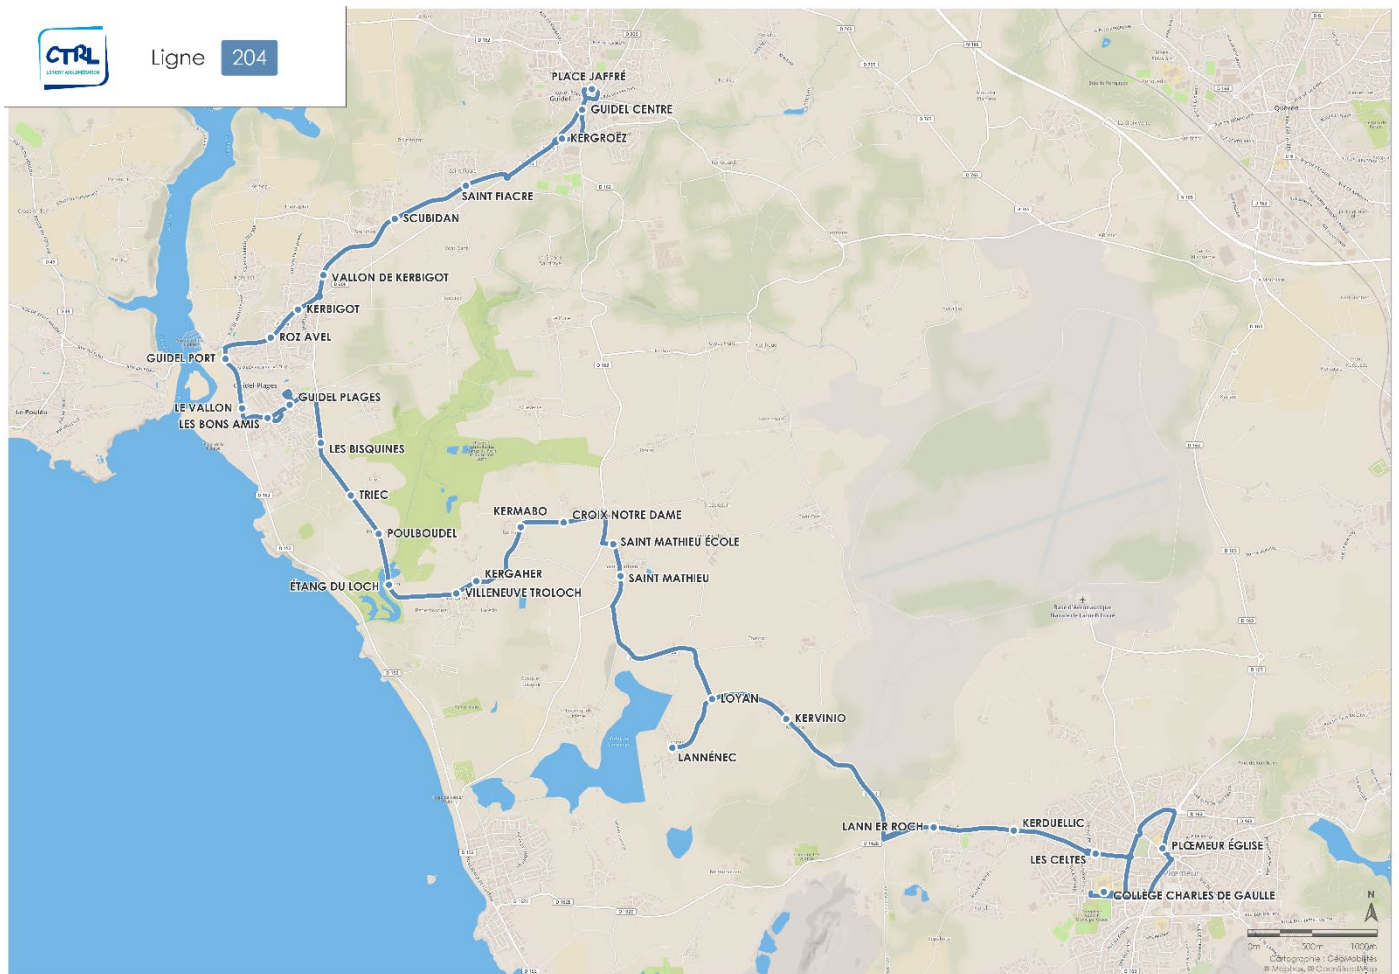

## GUIDEL Place Jaffré

<> GUIDEL Plages

<> PLŒMEUR Collèges et Écoles

Horaires valables en période scolaire suivant le calendrier de l'éducation nationale.

Ligne 204

### Ligne 204 > ALLER

	Lundi à vendredi	Lundi - mardi - jeudi - vendredi
PLACE JAFFRE	7.07	7.52
GUIDEL CENTRE	7.07	7.52
KERGROEZ	7.08	7.53
SAINT FIACRE	7.10	7.55
SCUBIDAN	7.11	7.56
VALLON DE KERBIGOT	7.13	7.58
KERBIGOT	7.14	7.59
ROZ AVEL	7.14	7.59
GUIDEL PORT	7.15	8.00
LE VALLON	7.16	8.01
LES BONS AMIS	7.17	8.02
GUIDEL PLAGES	7.18	8.03
LES BISQUINES	7.19	8.04
TRIEC	7.20	8.05
POULBOUDEL	7.21	8.06
ETANG DU LOCH	7.22	8.07
VILLENEUVE TROLOCH	7.23	8.08
KERGAHER	7.24	8.09
KERMABO	7.25	8.10
CROIX NOTRE DAME	7.26	8.11
ST MATHIEU ECOLE	7.27	8.12
ST MATHIEU	7.28	8.13
LOYAN	7.29	8.14
LANNENEC	7.32	8.17
KERVINIO	7.35	8.20
LANN ER ROCH	7.38	8.23
KERDUELLIC	7.39	8.24
LES CELTES	7.40	8.25
PLŒMEUR ÉGLISE	7.43	
COLLEGE DE GAULLE	7.45	8.27