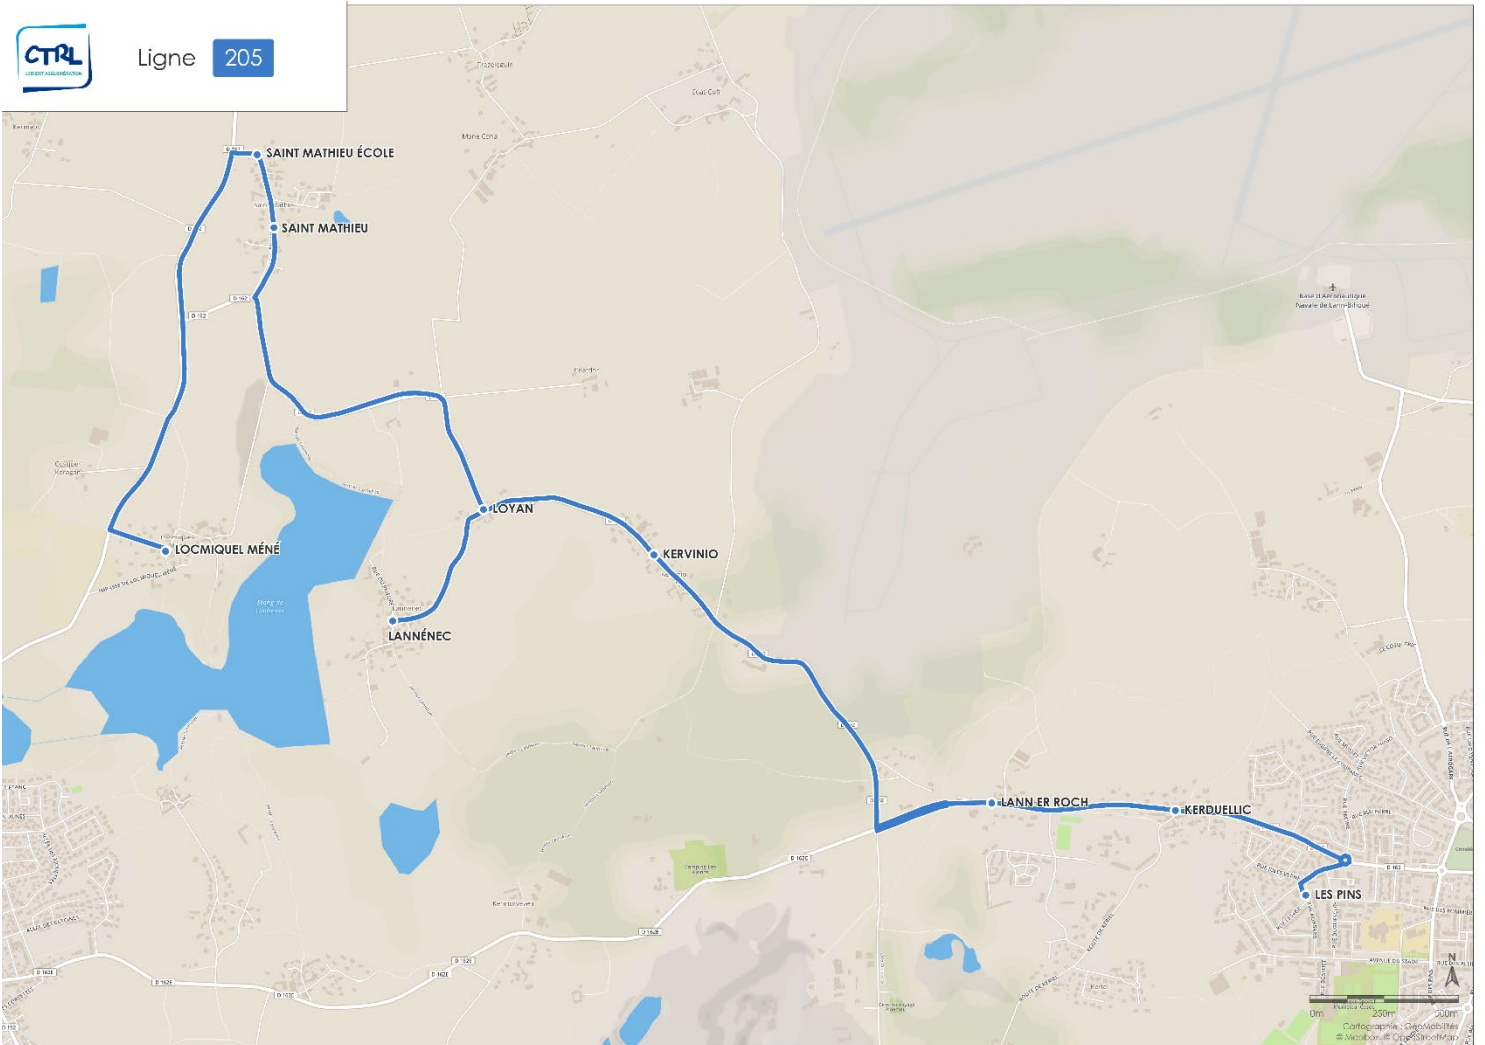

205

GUIDEL Locmiquel Méné <> PLŒMEUR Les Pins

Horaires valables en période scolaire suivant le calendrier de l'éducation nationale.

205

GUIDEL Locmiquel Méné <> PLŒMEUR Les Pins

Horaires valables en période scolaire suivant le calendrier de l'éducation nationale.

Ligne 205 > ALLER

Lundi à vendredi

LOCMIQUEL MENE	06:56
ST MATHIEU ECOLE	06:59
ST MATHIEU	07:00
LOYAN	07:03
LANNENEC	07:04
KERVINIO	07:07
LANN ER ROCH	07:08
KERDUELLIC	07:09
LES PINS	07:12

Correspondance ligne T3 direction LORIENT / LANESTER

Ligne 205 < RETOUR

Lundi - mardi - jeudi - vendredi

LES PINS	18.15
KERDUELLIC	18.16
LANN ER ROCH	18.17
KERVINIO	18.21
LANNENEC	18.28
LOYAN	18.29
ST MATHIEU	18.32
ST MATHIEU ECOLE	18.33
LOCMIQUEL MENE	18.36