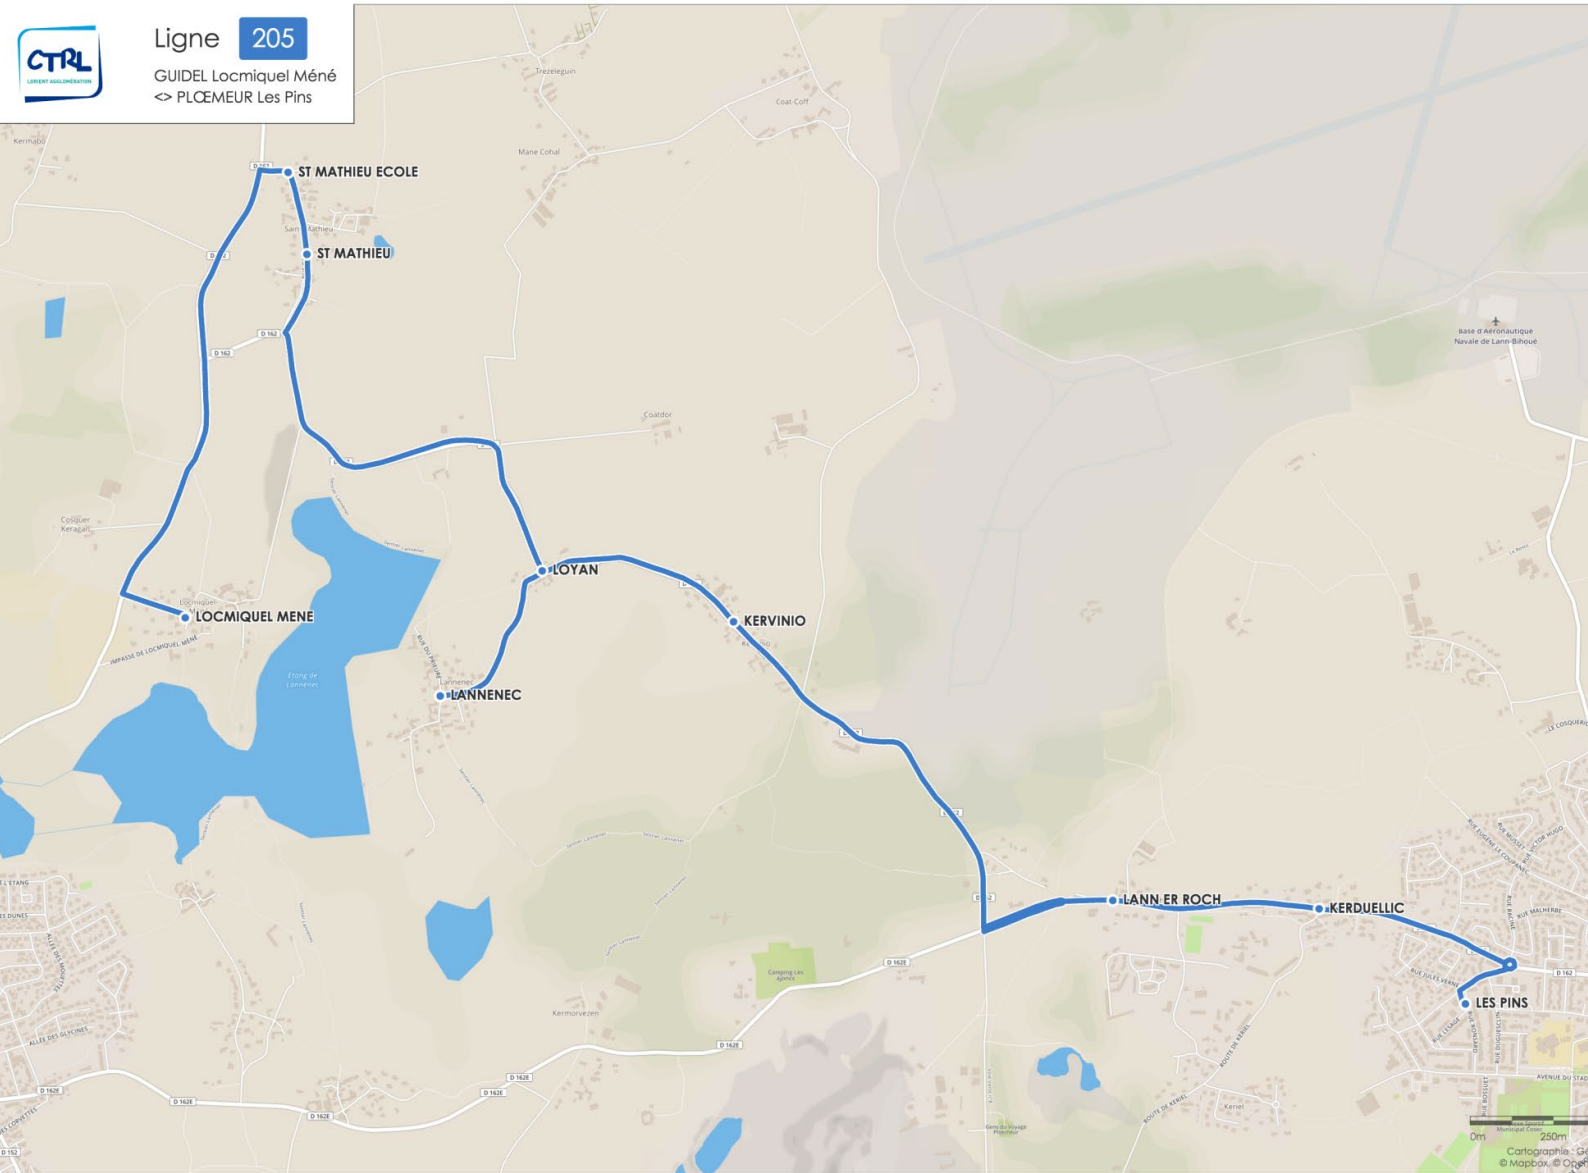

## GUIDEL Locmiquel Méné <> PLŒMEUR Les Pins

Horaires valables en période scolaire du 2 septembre 2019 au 28 Juin 2020.

Ligne **205**  
GUIDEL Locmiquel Méné  
<> PLŒMEUR Les Pins

## GUIDEL Locmiquel Méné <> PLŒMEUR Les Pins

Horaires valables en période scolaire du 2 septembre 2019 au 28 Juin 2020.

### Ligne 205 > ALLER

Lundi à vendredi

LOCMIQUEL MENE	7.01
ST MATHIEU ECOLE	7.04
ST MATHIEU	7.05
LOYAN	7.08
LANNENEC	7.09
KERVINIO	7.12
LANN ER ROCH	7.13
KERDUELLIC	7.14
LES PINS	7.17

Correspondance ligne T3 direction LORIENT / LANESTER

### Ligne 205 < RETOUR

Lundi - mardi - jeudi - vendredi

LES PINS	18.15
KERDUELLIC	18.16
LANN ER ROCH	18.17
KERVINIO	18.21
LANNENEC	18.28
LOYAN	18.29
ST MATHIEU	18.32
ST MATHIEU ECOLE	18.33
LOCMIQUEL MENE	18.36