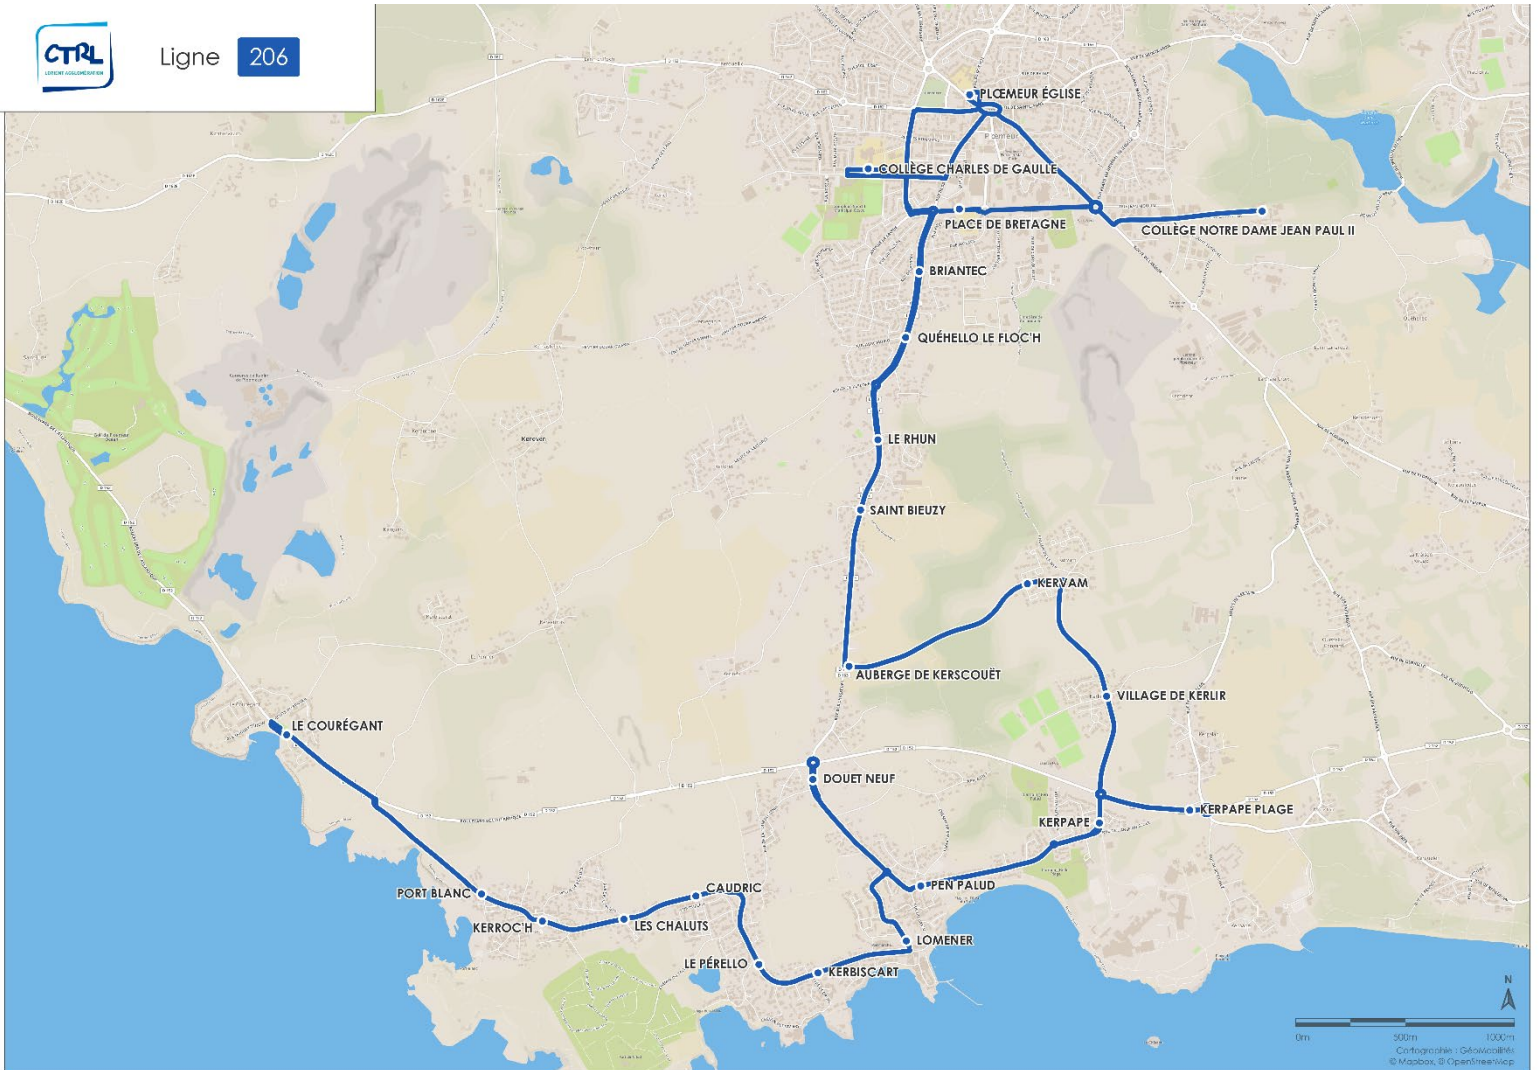

## PLÆMEUR Le Couréant

<> PLÆMEUR Église

<> PLÆMEUR Collèges et écoles primaires

Horaires valables en période scolaire suivant le calendrier de l'éducation nationale.

Ligne 206

## Ligne 206 > ALLER

	Lundi à vendredi
LE COUREGANT	7:11
PORT BLANC	7:14
KERROC'H	7:15
LES CHALUTS	7:16
CAUDRIC	7:17
LE PERELLO	7:19
KERBISCART	7:20
LOMENER	7:21
DOUET NEUF	7:25
PEN PALUD	7:26
KERPAPE	7:27
KERPAPE PLAGE	7:30
VILLAGE DE KERLIR	7:32
KERVAM	7:34
AUBERGE DE KERSCOUET	7:36
SAINT BIEUZY	7:38
LE RHUN	7:39
QUEHELLO LE FLOC'H	7:41
BRIANTEC	7:42
COLLEGE DE GAULLE	7:45
PLÆMEUR ÉGLISE	07:52
COLL.EGE NOTRE DAME JEAN PAUL II	07:57

## Ligne 206 < RETOUR

	Mercredi	Lundi - mardi - jeudi - vendredi		
COLLEGE DE GAULLE	12:10	15:50	16:45	<del>17:00</del>
PLÆMEUR ÉGLISE				16:55
COLL.EGE NOTRE DAME JEAN PAUL II	12:20			17:00
PLACE DE BRETAGNE	12:25			
BRIANTEC	12:33	15:53	16:48	17:03
QUEHELLO LE FLOC'H	12:34	15:54	16:49	17:04
LE RHUN	12:36	15:56	16:51	17:06
SAINT BIEUZY	12:37	15:57	16:52	17:07
AUBERGE DE KERSCOUET	12:38	15:58	16:53	17:08
KERVAM	12:39	15:59	16:54	17:09
VILLAGE DE KERLIR	12:40	16:00	16:55	17:10
KERPAPE PLAGE	12:42	16:02	16:57	17:12
KERPAPE	12:43	16:03	16:58	17:13
PEN PALUD	12:44	16:04	16:59	17:14
DOUET NEUF	12:45	16:05	17:00	17:15
LOMENER	12:49	16:09	17:04	17:19
KERBISCART	12:50	16:10	17:05	17:20
LE PERELLO	12:51	16:11	17:06	17:21
CAUDRIC	12:52	16:12	17:07	17:22
LES CHALUTS	12:53	16:13	17:08	17:23
KERROC'H	12:54	16:14	17:09	17:24
PORT BLANC	12:54	16:14	17:09	17:24
LE COUREGANT	12:56	16:16	17:11	17:26