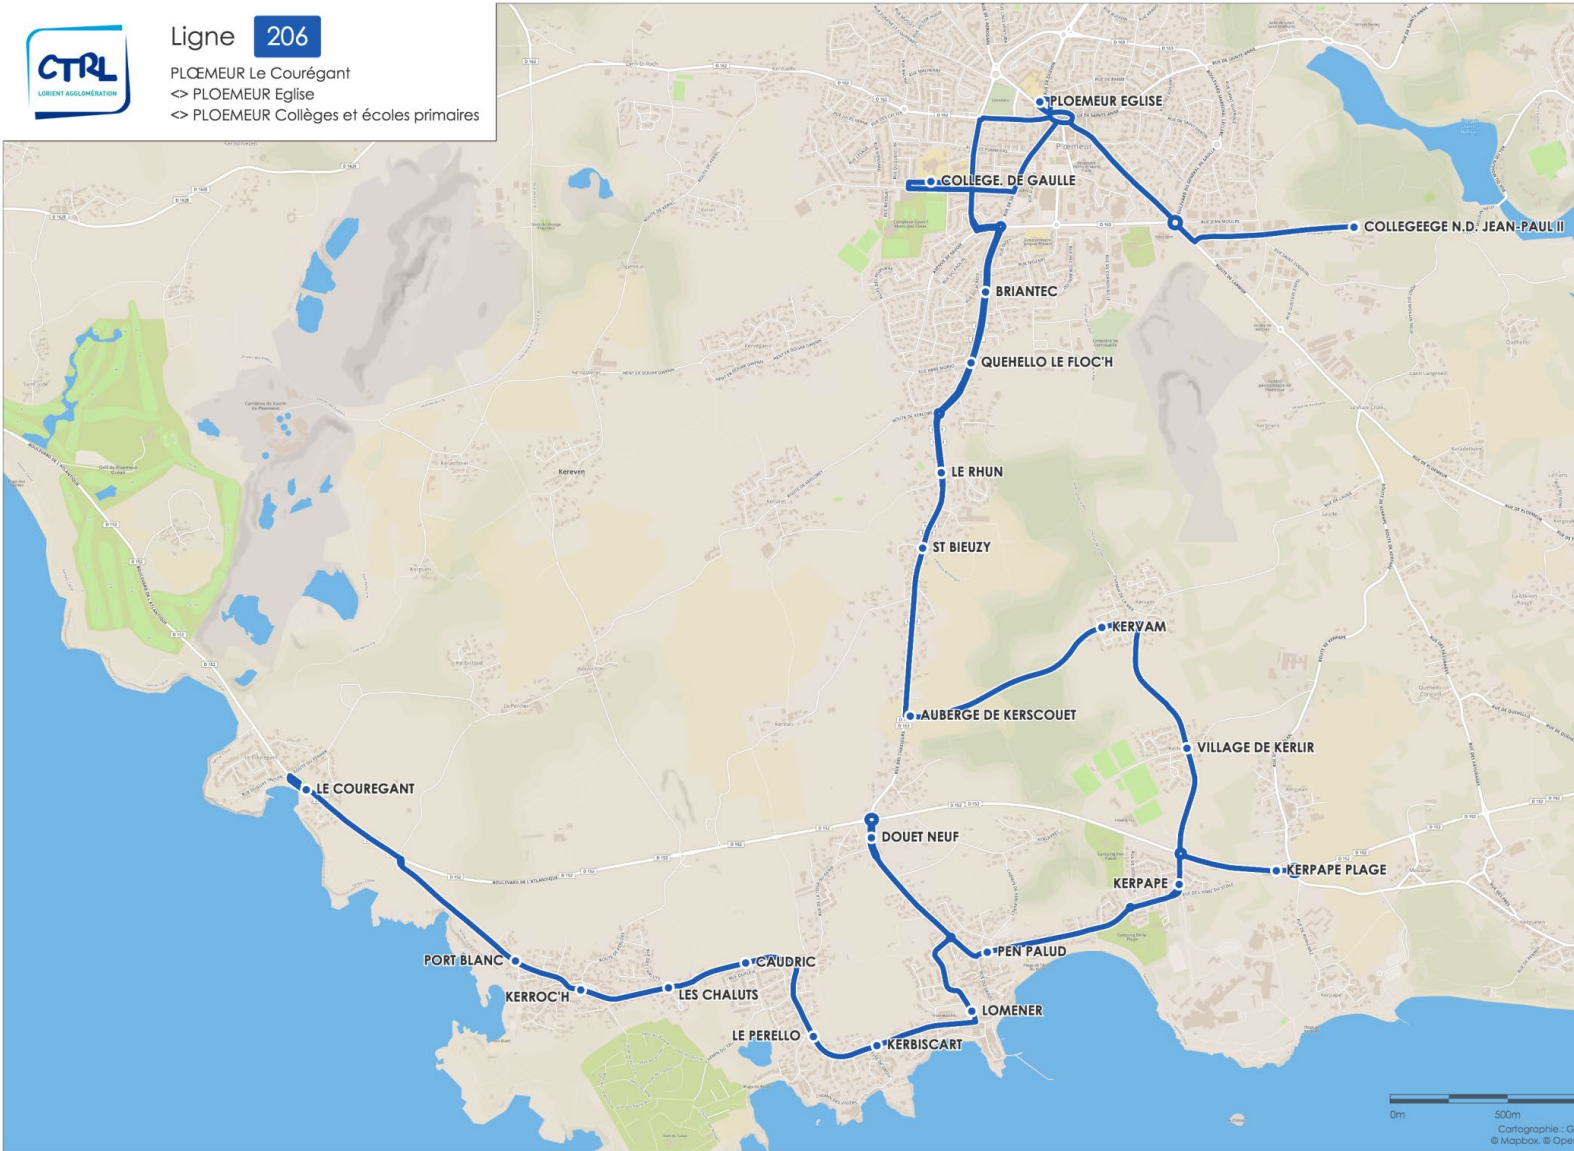

## PLÆMEUR Le Courégant <> PLOEMEUR Église <> PLOEMEUR Collèges et écoles primaires

Horaires valables en période scolaire du 2 septembre 2019 au 28 Juin 2020.

Ligne **206**

PLÆMEUR Le Courégant  
<> PLOEMEUR Église  
<> PLOEMEUR Collèges et écoles primaires

### Ligne 206 > ALLER

	Lundi à vendredi
LE COUREGANT	7:11
PORT BLANC	7:14
KERROC'H	7:15
LES CHALUTS	7:16
CAUDRIC	7:17
LE PERELLO	7:19
KERBISCART	7:20
LOMENER	7:21
DOUET NEUF	7:25
PEN PALUD	7:26
KERPAPÉ	7:27
KERPAPÉ PLAGE	7:30
VILLAGE DE KERLIR	7:32
KERVAM	7:34
AUBERGE DE KERSCOUET	7:36
SAINT BIEUZY	7:38
LE RHUN	7:39
QUEHELLO LE FLOC'H	7:41
BRIANTEC	7:42
COLLEGE DE GAULLE	7:45
PLŒMEUR ÉGLISE	7:50
COLLEGE NOTRE DAME JEAN PAUL II	7:55