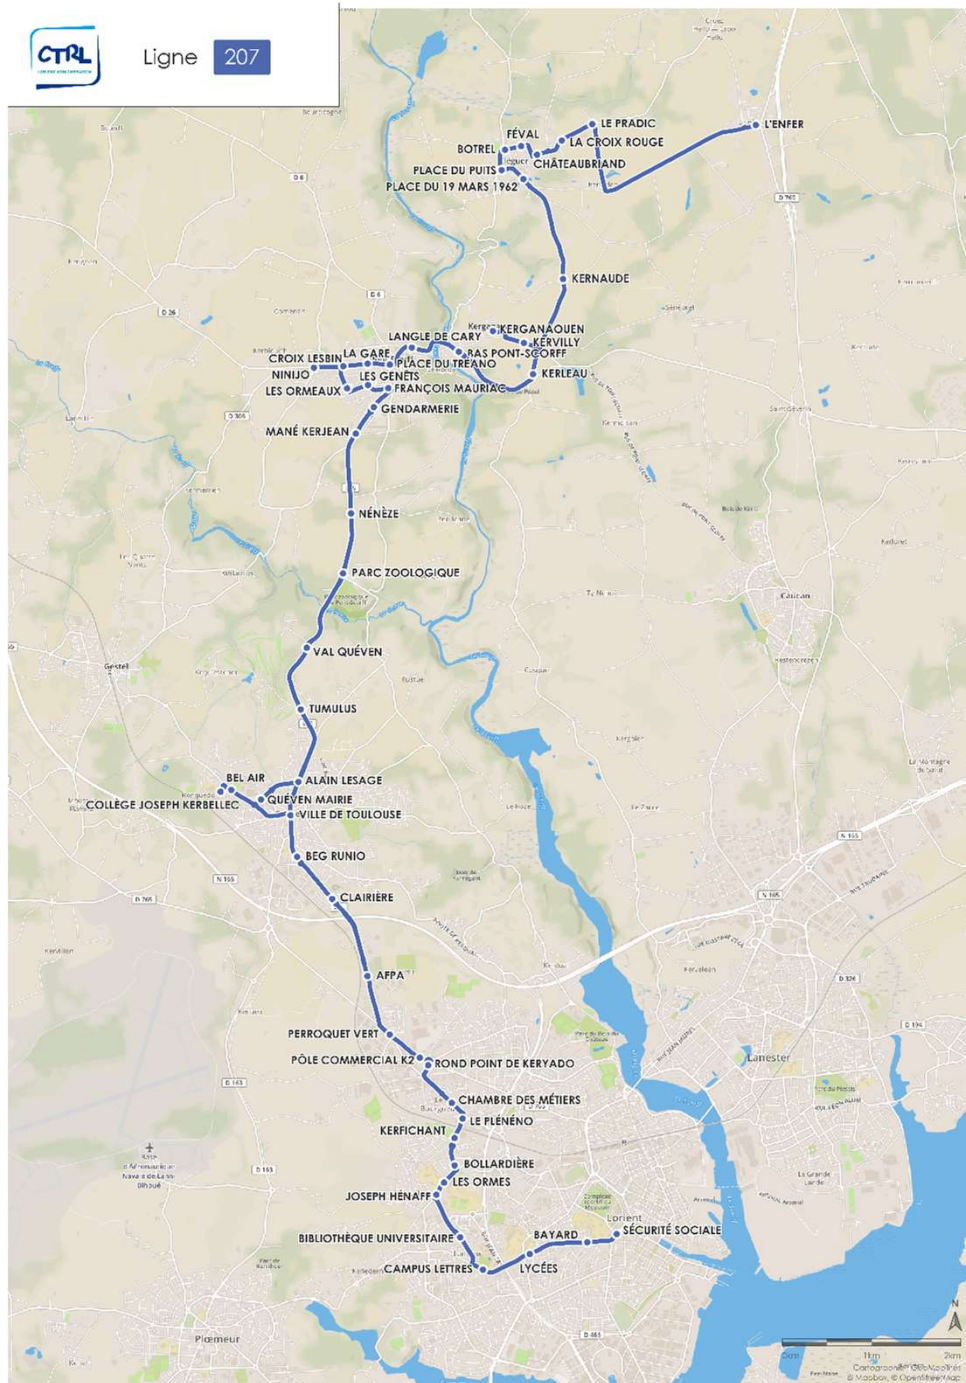

207

CLÉGUER L'Enfer

<> PONT SCORFF

<> QUÉVEN Collège Kerbellec

<> LORIENT Collèges et Lycées

Horaires valables en période scolaire suivant le calendrier de l'éducation nationale.