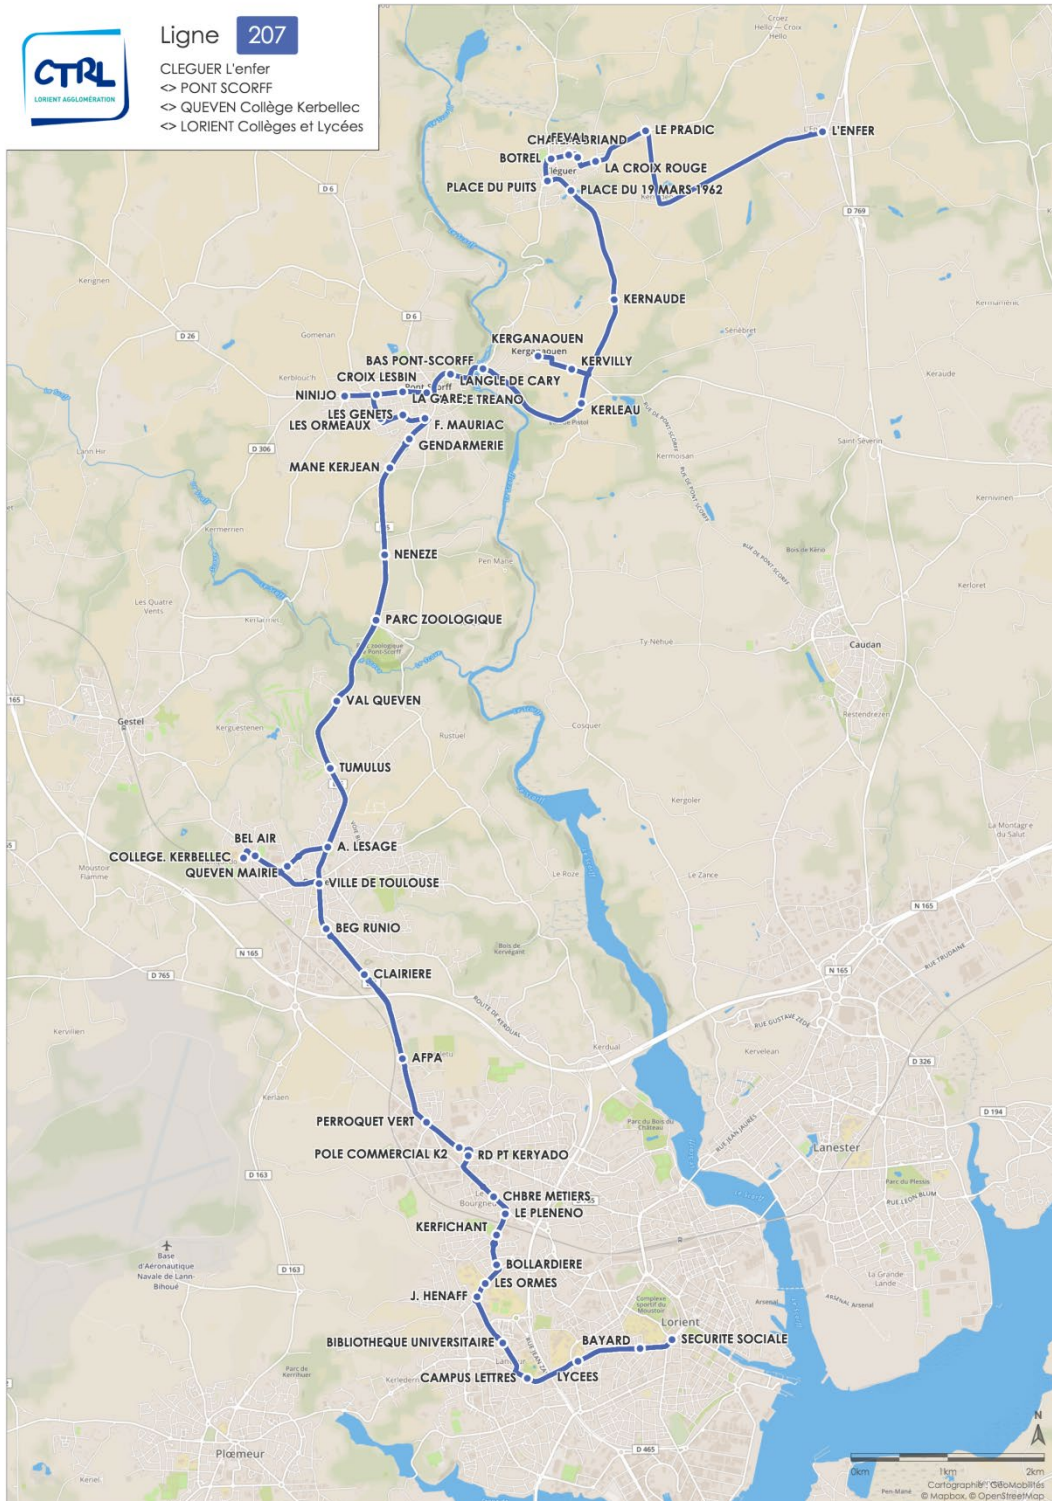

207

CLÉGUER L'enfer <> PONT SCORFF <> QUÉVEN Collège Kerbellec <> LORIENT Collèges et Lycées

Horaires valables en période scolaire du 2 septembre 2019 au 28 Juin 2020.

CLÉGUER L'enfer

<> PONT SCORFF

<> QUÉVEN Collège Kerbellec