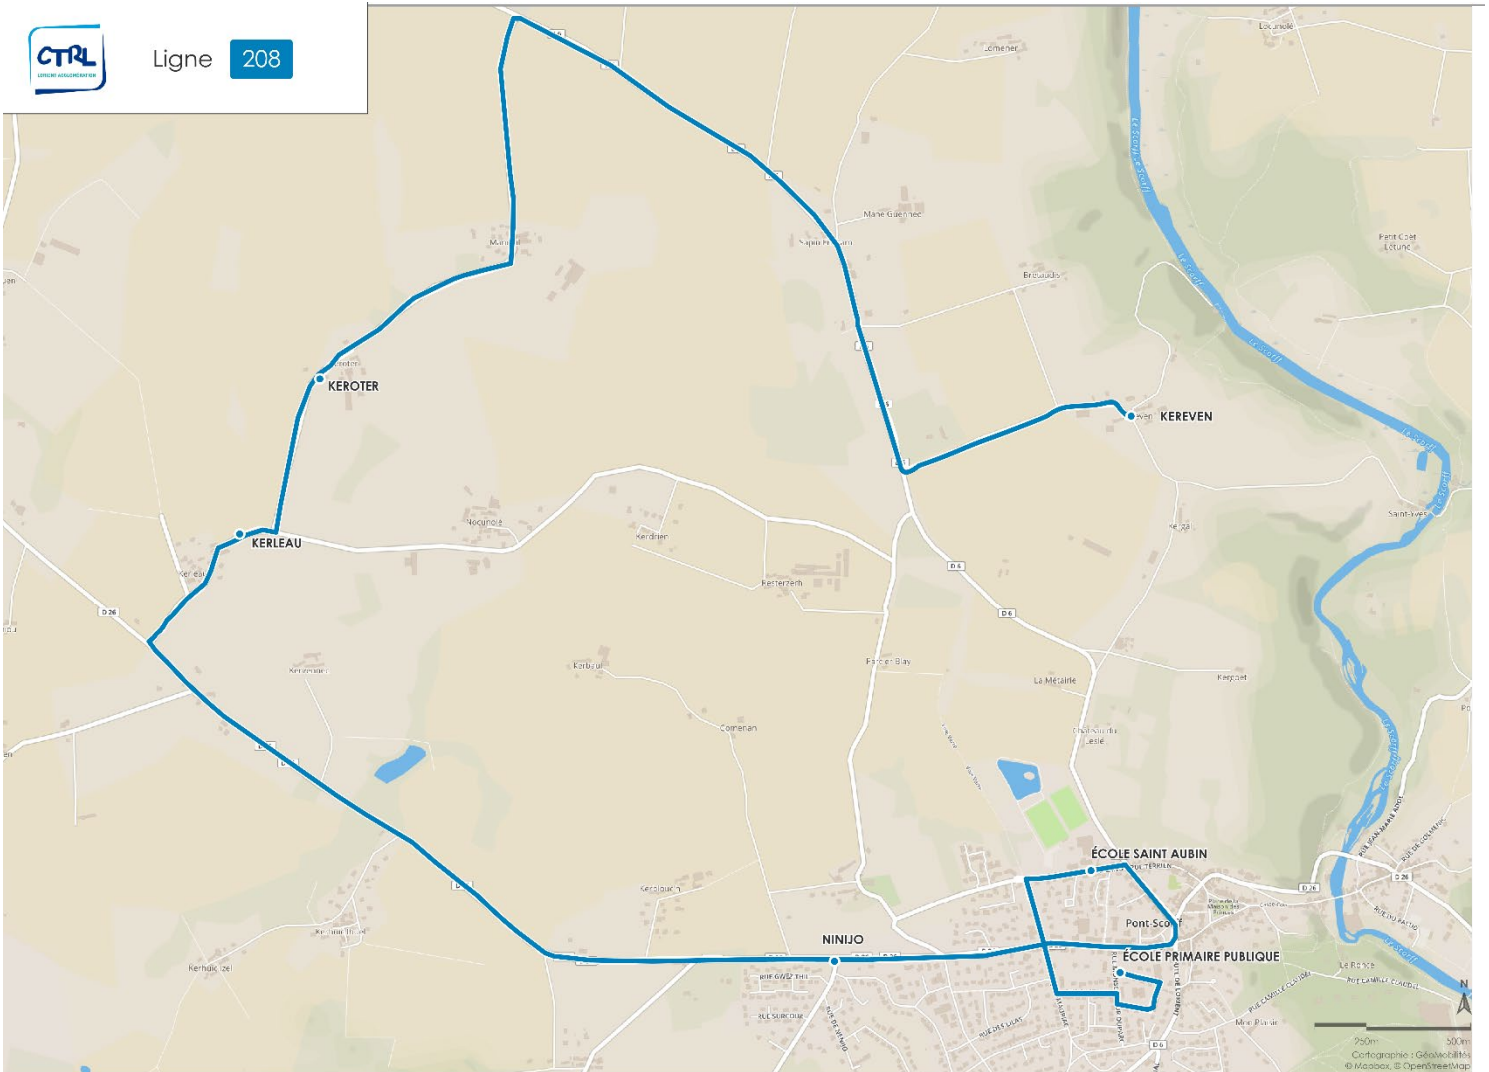

# PONT-SCORFF Kereven

## <> PONT SCORFF Écoles primaires

Horaires valables en période scolaire suivant le calendrier de l'éducation nationale.

Ligne 208

## PONT-SCORFF Kereven

#### Ligne 208 > ALLER

Lundi- Mardi -Jeudi -Vendredi

KEREVEN	8:29
KEROTER	8.30
KERLEAU	8.31
NINIJO	8:34
ECOLE ST AUBIN	8:40
ECOLE PRIMAIRE PUBLIQUE	8:45

**RETOUR effectué par le service 211**