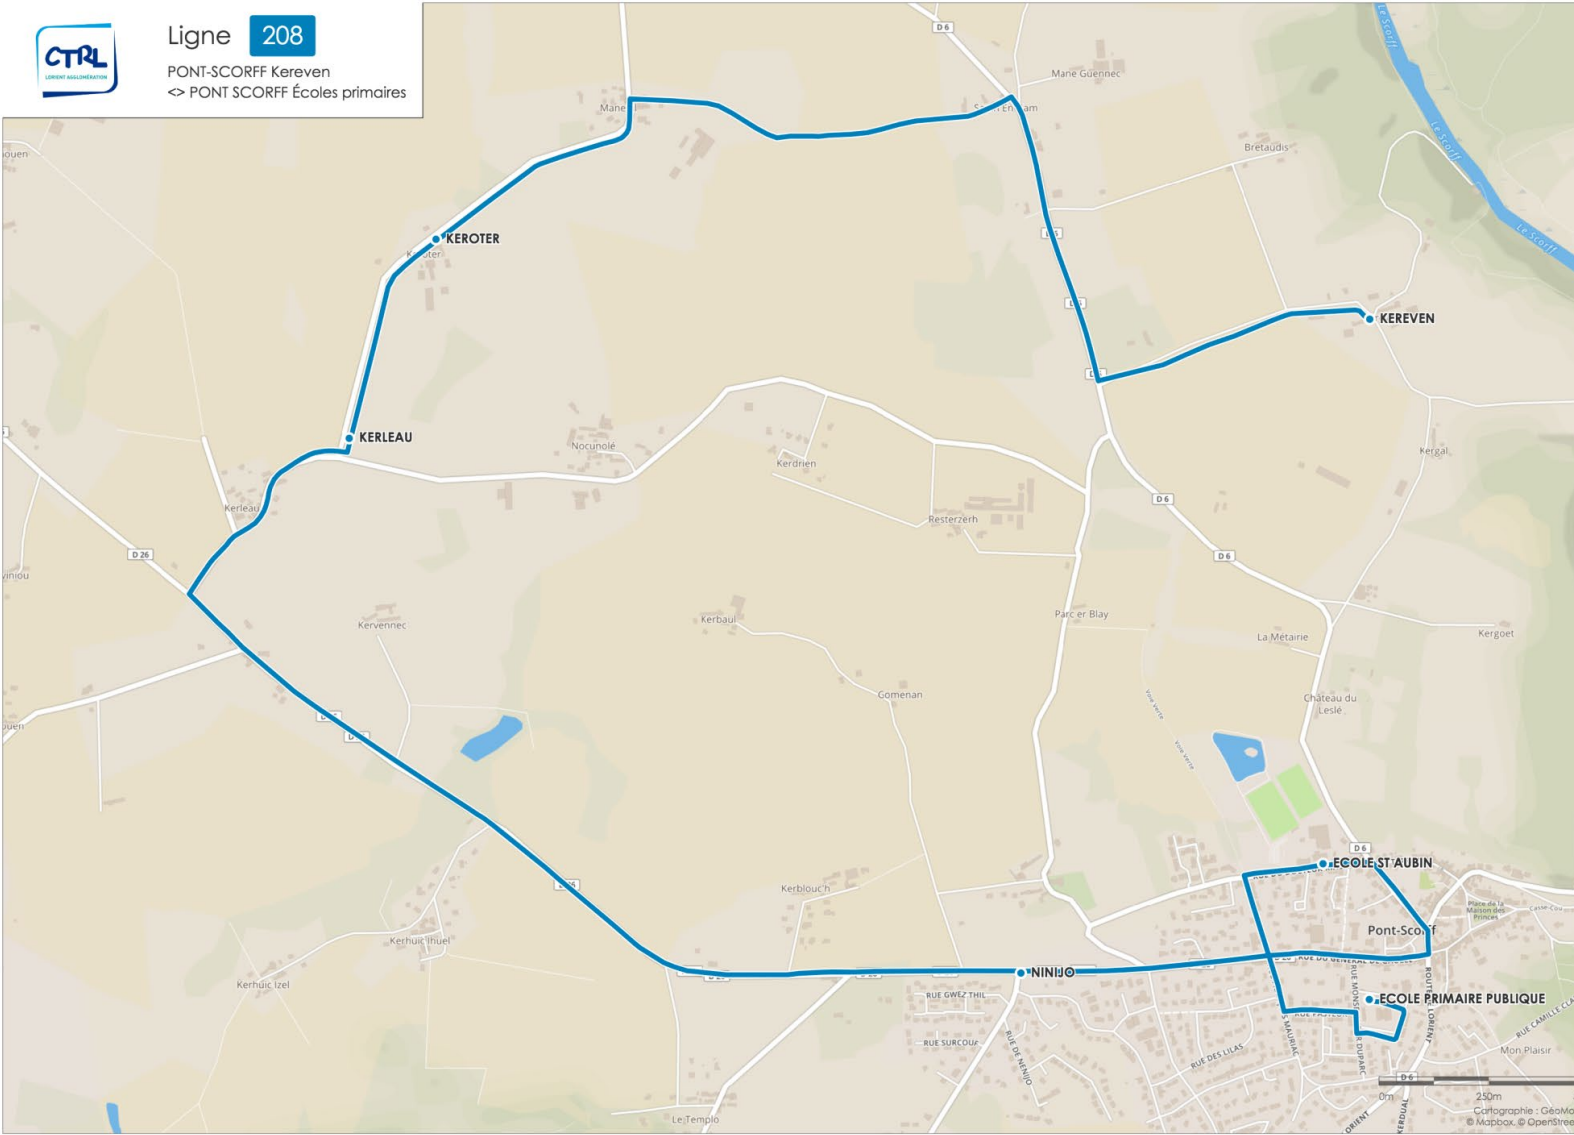

PONT-SCORFF Kereven

<> PONT SCORFF Écoles primaires

Horaires valables en période scolaire du 2 septembre 2019 au 28 Juin 2020.

Ligne **208**

PONT-SCORFF Kereven
<> PONT SCORFF Écoles primaires

PONT-SCORFF Kereven

<> PONT SCORFF Écoles primaires

Horaires valables en période scolaire du 2 septembre 2019 au 28 Juin 2020.

Ligne 208 > ALLER

Lundi- Mardi -Jeudi -Vendredi

KEREVEN	8:29
KEROTER	8.30
KERLEAU	8.31
NINIJO	8:34
ECOLE ST AUBIN	8:40
ECOLE PRIMAIRE PUBLIQUE	8:45

RETOUR effectué par le service 211