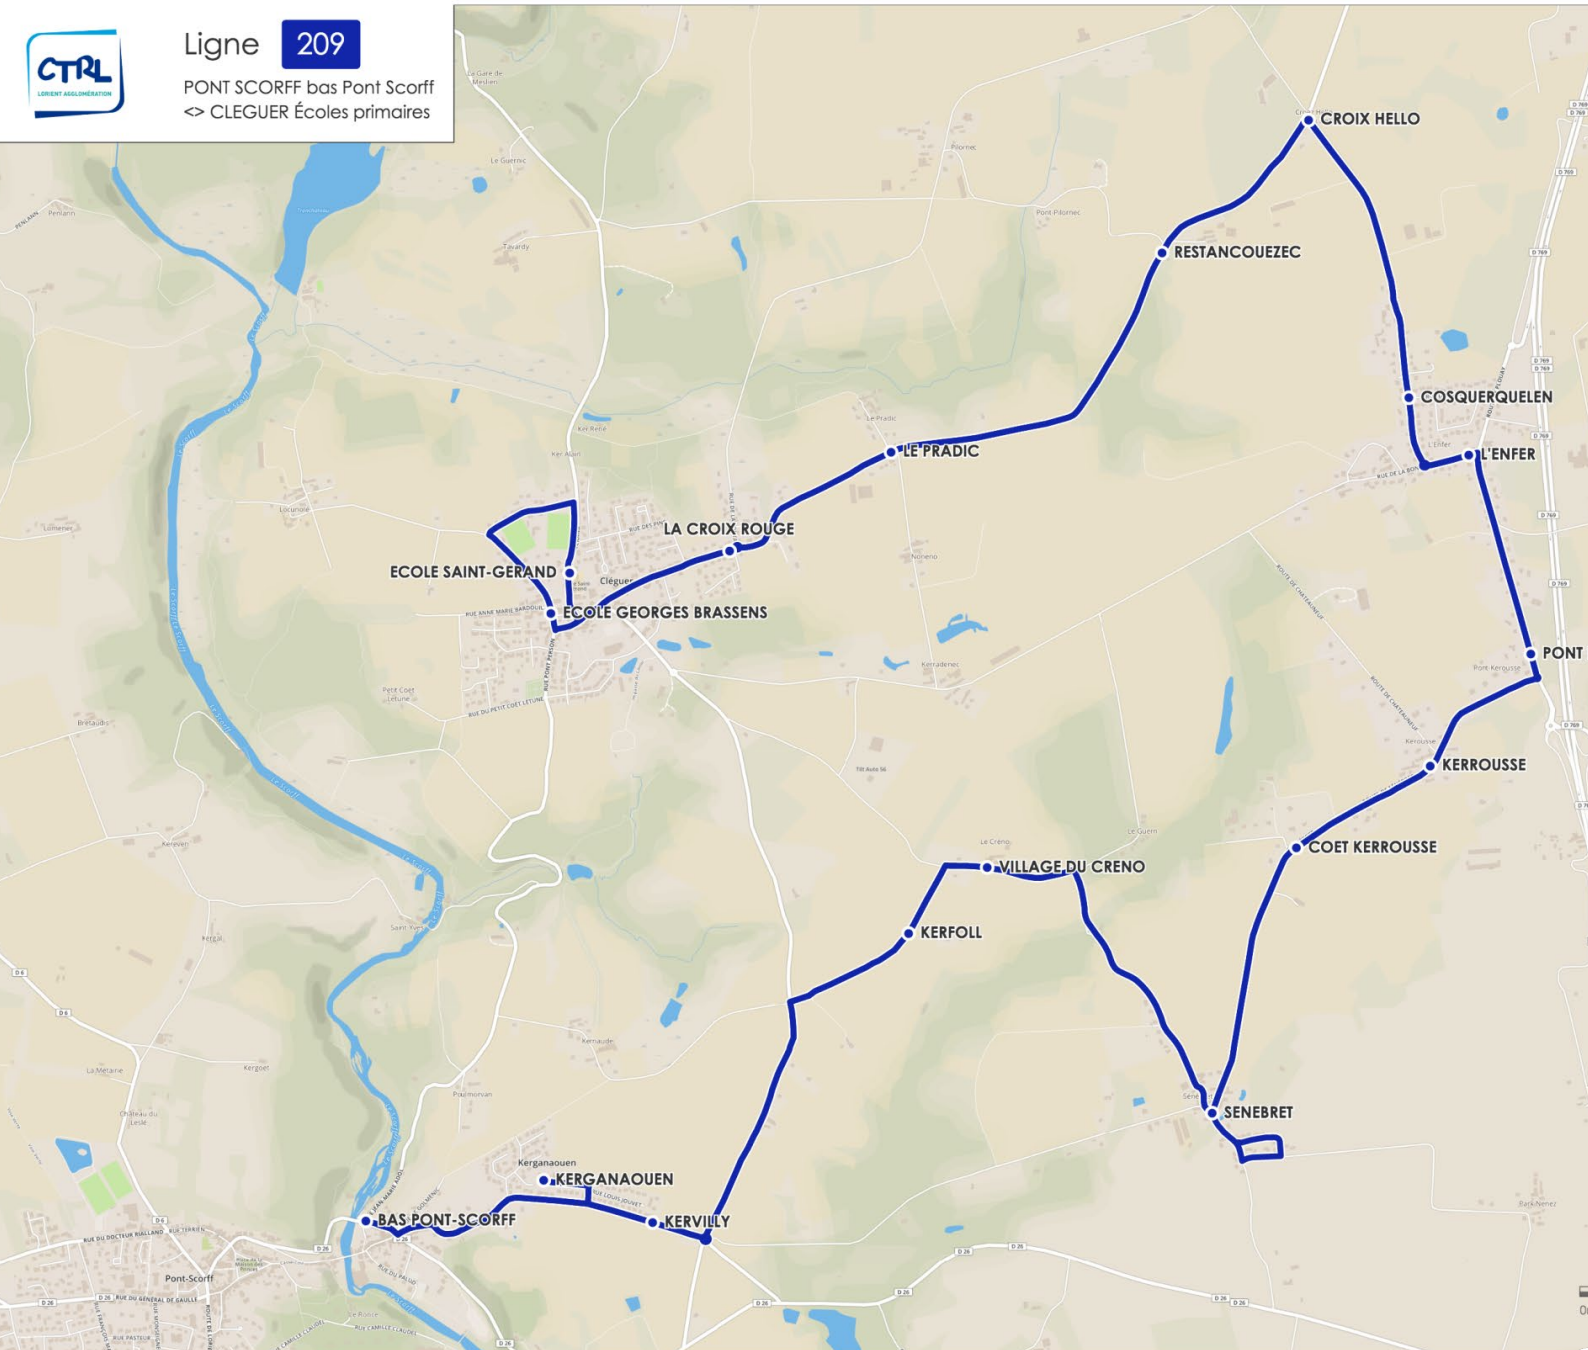

209

PONT SCORFF bas Pont Scorff <> CLÉGUER Écoles primaires

Horaires valables en période scolaire du 2 septembre 2019 au 28 Juin 2020.

Ligne **209**

PONT SCORFF bas Pont Scorff
<> CLEGUER Écoles primaires

www.ctrl.fr

TÉLÉCHARGEZ L'APPLI MOBILE GRATUITE !

209

PONT SCORFF bas Pont Scorff <> CLÉGUER Écoles primaires

Horaires valables en période scolaire du 2 septembre 2019 au 28 Juin 2020.

Ligne 209 > ALLER

Lundi - mardi - jeudi - vendredi

BAS PONT-SCORFF	8.21
KERGANAOUEN	8.24
KERVILLY	8.27
KERFOLL	8.28
VILLAGE DU CRENO	8.29
SENEBRET	8.30
COET KERROUSSE	8.31
KERROUSSE	8.32
PONT KEROUSSE	8.33
L'ENFER	8.35
COSQUERQUELEN	8.36
CROIX HELLO	8.39
RESTANCOUEZEC	8.41
LE PRADIC	8.44
LA CROIX ROUGE	8.47
ECOLE SAINT GERAND	8.50

Ligne 209 < RETOUR

Lundi - mardi - jeudi - vendredi

ECOLE SAINT GERAND	16.40
ECOLE GEORGES BRASSENS	16.45
LA CROIX ROUGE	16.48
LE PRADIC	16.50
RESTANCOUEZEC	16.51
CROIX HELLO	16.52
COSQUERQUELEN	16.54
L'ENFER	16.55
PONT KEROUSSE	16.56
KERROUSSE	16.57
COET KERROUSSE	16.58
SENEBRET	16.59
VILLAGE DU CRENO	17.01
KERFOLL	17.01
KERVILLY	17.02
KERGANAOUEN	17.03
BAS PONT-SCORFF	17.05