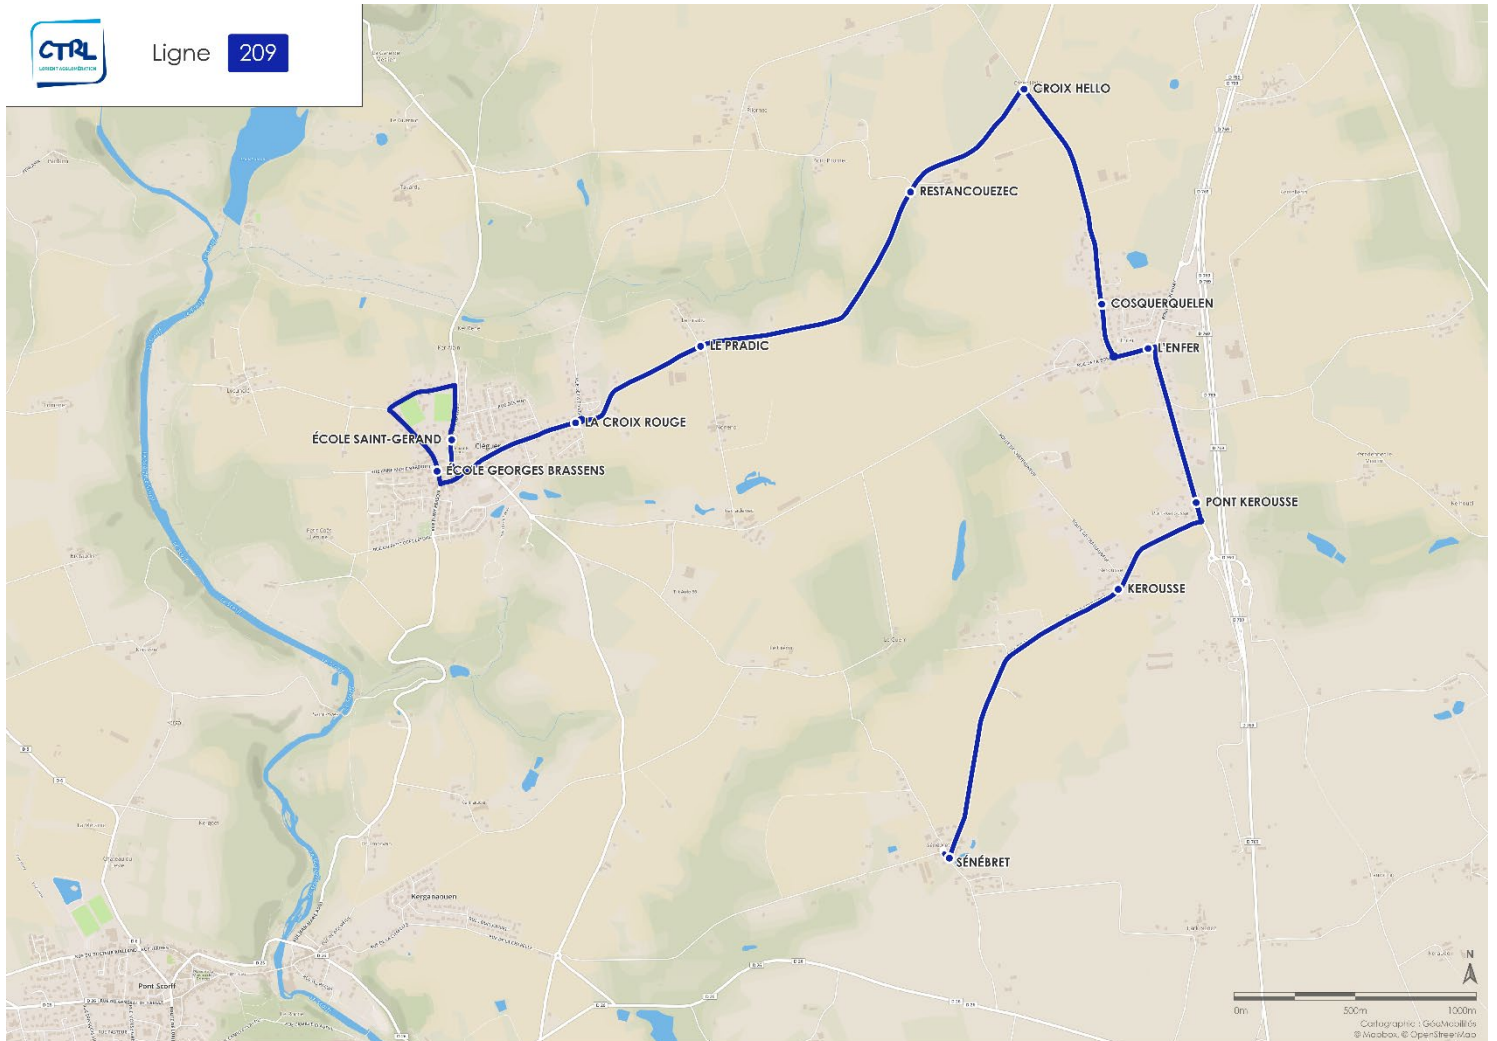

209

CLÉGUER Sénébret <> CLÉGUER Écoles primaires

Horaires valables en période scolaire suivant le calendrier de l'éducation nationale.

Ligne 209

209

CLÉGUER Sénébret <> CLÉGUER Écoles primaires

Horaires valables en période scolaire suivant le calendrier de l'éducation nationale.

Ligne 209 > ALLER

	Lundi - mardi - jeudi - vendredi
SENEBRET	08.30
KERROUSSE	8.32
PONT KEROUSSE	8.33
L'ENFER	8.35
COSQUERQUELEN	8.36
CROIX HELLO	8.39
RESTANCOUEZEC	8.41
LE PRADIC	8.44
LA CROIX ROUGE	8.47
ECOLE SAINT GERAND	8.50

Ligne 209 < RETOUR

	Lundi - mardi - jeudi - vendredi
ECOLE SAINT GERAND	16.40
ECOLE GEORGES BRASSENS	16.45
LA CROIX ROUGE	16.48
LE PRADIC	16.50
RESTANCOUEZEC	16.51
CROIX HELLO	16.52
COSQUERQUELEN	16.54
L'ENFER	16.55
PONT KEROUSSE	16.56
KERROUSSE	16.57
SENEBRET	16.59