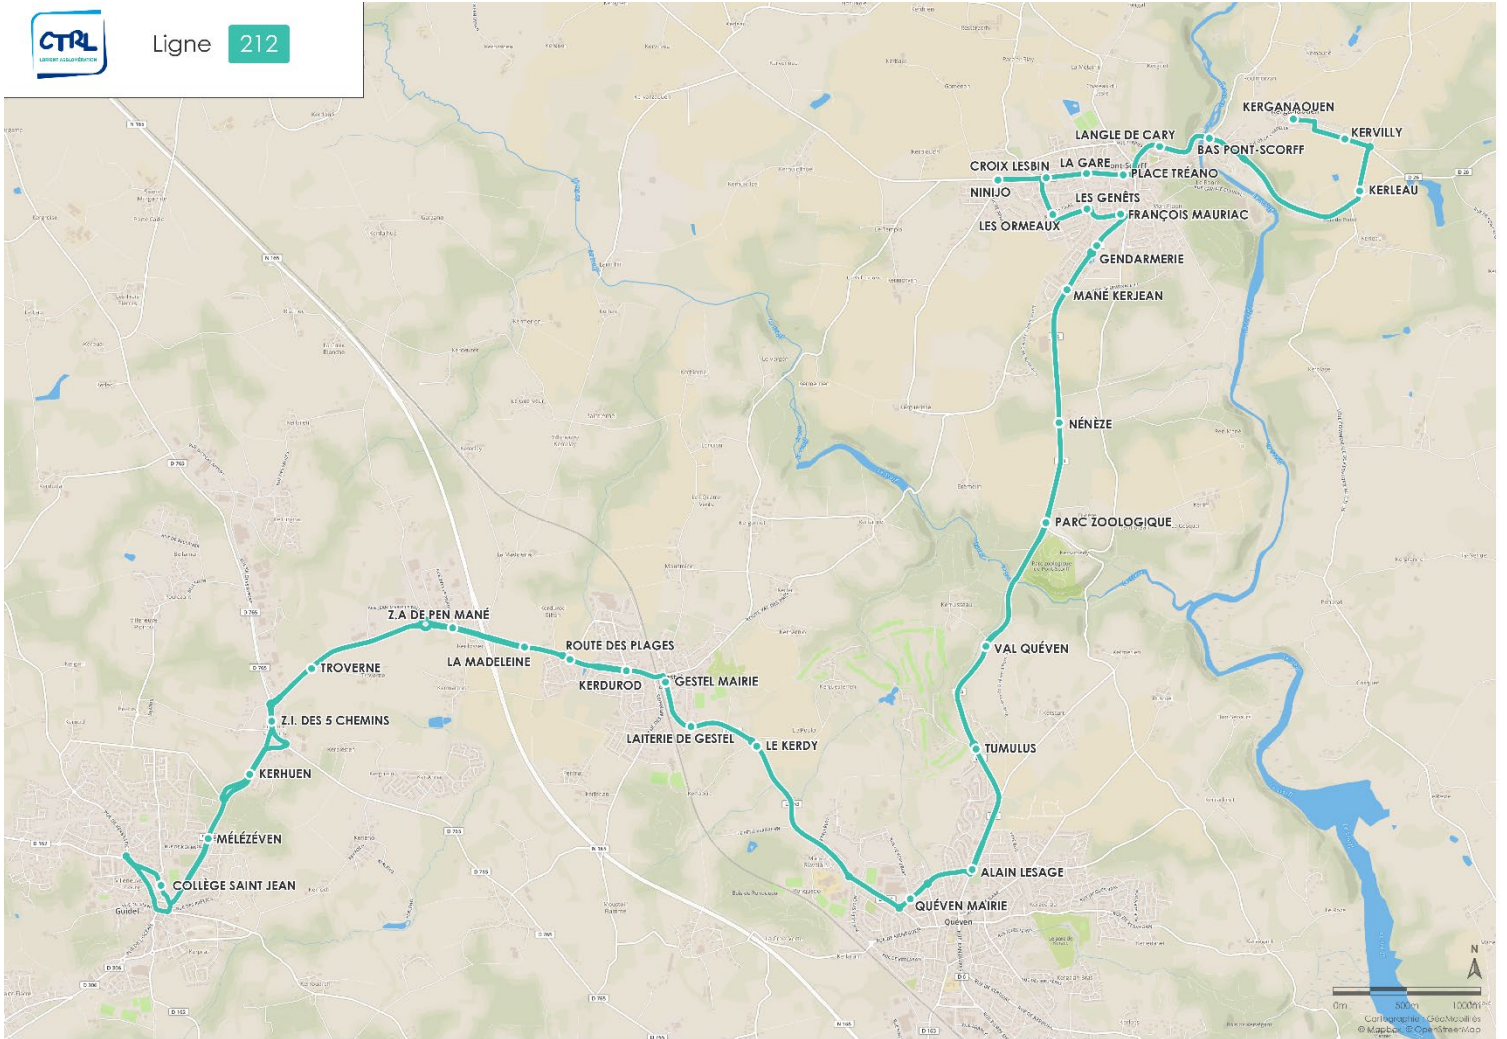

CLÉGUER Kerganaouen <> GUIDEL Collège Saint-Jean

Horaires valables en période scolaire suivant le calendrier de l'éducation nationale.

Ligne 212

212

CLÉGUER Kerganaouen <> GUIDEL Collège Saint-Jean

Horaires valables en période scolaire suivant le calendrier de l'éducation nationale.

Ligne 212 > ALLER	
	Lundi à vendredi
KERGANAOUEN	7.15
KERVILLY	7.16
KERLEAU	7.16
BAS PONT-SCORFF	7.18
LANGLE DE CARY	7.19
PLACE DU TREANO	7.20
LA GARE	7.21
CROIX LESBIN	7.21
NINIJO	7.22
LES ORMEAUX	7.23
LES GENETS	7.24
FRANCOIS MAURIAC	7.25
GENDARMERIE	7.25
MANE KERJEAN	7.26
NENEZE	7.27
PARC ZOOLOGIQUE	7.28
VAL QUEVEN	7.29
TUMULUS	7.30
ALAIN LESAGE	7.32
QUEVEN MAIRIE	7.34
LE KERDY	7.37
LAITERIE DE GESTEL	7.37
GESTEL MAIRIE	7.38
ROUTE DES PLAGES	7.39
KERDUROD	7.40
LA MADELEINE	7.41
Z. A DE PEN MANÉ	7.42
Z.I. DES 5 CHEMINS	7.45
KERHUEN	7.46
MELEZEVEN	7.48
COLLEGE SAINT JEAN	7.50

Ligne 212 < RETOUR		
	Mercredi	Lundi - mardi - jeudi - vendredi
COLLEGE SAINT JEAN	12.00	16.15
MELEZEVEN	12.02	16.17
KERHUEN	12.04	16.19
Z.I. DES 5 CHEMINS	12.06	16.21
TROVERNE	12.07	16.22
Z.A. DE PEN MANÉ	12.09	16.24
LA MADELEINE	12.10	16.25
KERDUROD	12.10	16.25
ROUTE DES PLAGES	12.11	16.26
GESTEL MAIRIE	12.12	16.27
LAITERIE DE GESTEL	12.13	16.28
LE KERDY	12.13	16.28
QUEVEN MAIRIE	12.16	16.31
ALAIN LESAGE	12.17	16.32
TUMULUS	12.20	16.35
VAL QUEVEN	12.21	16.36
PARC ZOOLOGIQUE	12.22	16.37
NENEZE	12.23	16.38
MANE KERJEAN	12.24	16.39
GENDARMERIE	12.25	16.40
FRANCOIS MAURIAC	12.26	16.41
LES GENETS	12.27	16.42
LES ORMEAUX	12.28	16.43
NINIJO	12.30	16.45
CROIX LESBIN	12.31	16.46
LA GARE	12.31	16.46
PLACE DU TREANO	12.32	16.47
LANGLE DE CARY	12.33	16.48
BAS PONT-SCORFF	12.34	16.49
KERLEAU	12.36	16.51
KERVILLY	12.37	16.52
KERGANAOUEN	12.39	16.54