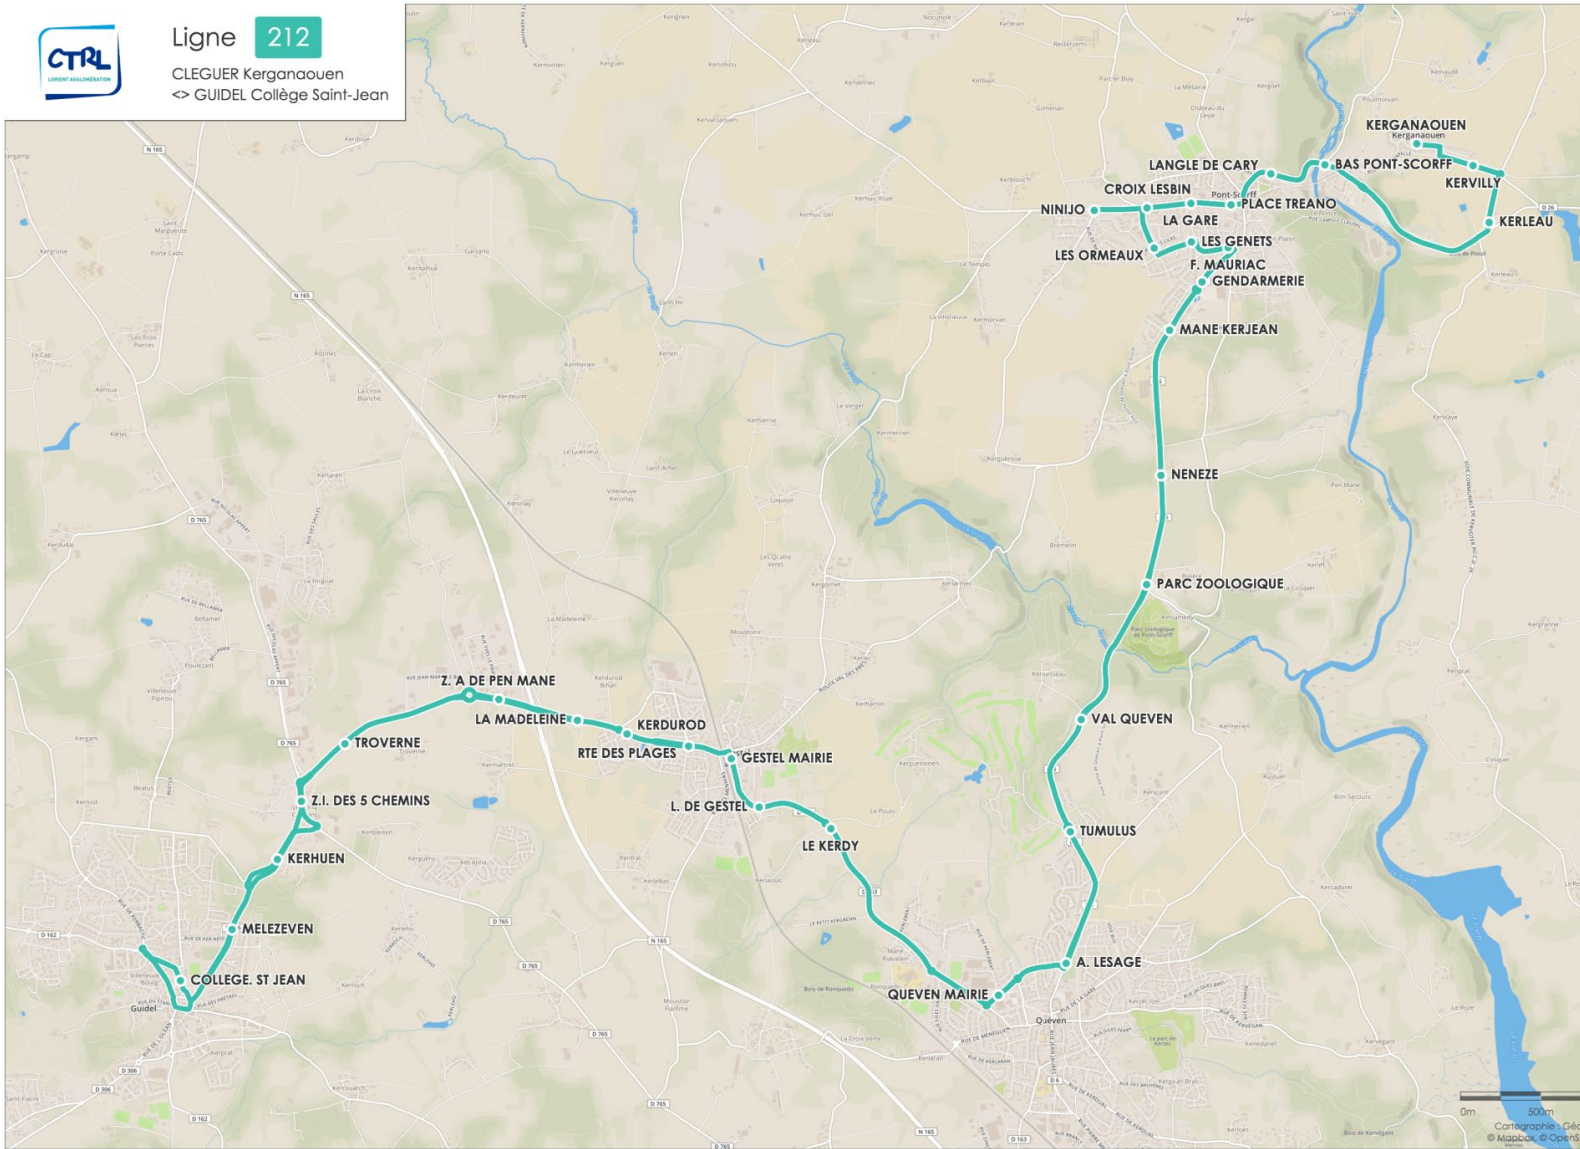

# CLÉGUER Kerganaouen <> GUIDEL Collège Saint-Jean

Horaires valables en période scolaire du 2 septembre 2019 au 28 Juin 2020.

Ligne **212**  
CLEGUER Kerganaouen  
<> GUIDEL Collège Saint-Jean

### Ligne 212 > ALLER

	Lundi à vendredi
KERGANAOUEN	7.15
KERVILLY	7.16
KERLEAU	7.16
BAS PONT-SCORFF	7.18
LANGLE DE CARY	7.19
PLACE DU TREANO	7.20
LA GARE	7.21
CROIX LESBIN	7.21
NINIJO	7.22
LES ORMEAUX	7.23
LES GENETS	7.24
FRANCOIS MAURIAC	7.25
GENDARMERIE	7.25
MANE KERJEAN	7.26
NENEZE	7.27
PARC ZOOLOGIQUE	7.28
VAL QUEVEN	7.29
TUMULUS	7.30
ALAIN LESAGE	7.32
QUEVEN MAIRIE	7.34
LE KERDY	7.37
LAITERIE DE GESTEL	7.37
GESTEL MAIRIE	7.38
ROUTE DES PLAGES	7.39
KERDUROD	7.40
LA MADELEINE	7.41
Z. A DE PEN MANÉ	7.42
Z.I. DES 5 CHEMINS	7.45
KERHUEN	7.46
MELEZEVEN	7.48
COLLEGE SAINT JEAN	7.50

### Ligne 212 < RETOUR

	Mercredi	Lundi - mardi - jeudi - vendredi
COLLEGE SAINT JEAN	12.00	16.15
MELEZEVEN	12.02	16.17
KERHUEN	12.04	16.19
Z.I. DES 5 CHEMINS	12.06	16.21
TROVERNE	12.07	16.22
Z.A. DE PEN MANÉ	12.09	16.24
LA MADELEINE	12.10	16.25
KERDUROD	12.10	16.25
ROUTE DES PLAGES	12.11	16.26
GESTEL MAIRIE	12.12	16.27
LAITERIE DE GESTEL	12.13	16.28
LE KERDY	12.13	16.28
QUEVEN MAIRIE	12.16	16.31
ALAIN LESAGE	12.17	16.32
TUMULUS	12.20	16.35
VAL QUEVEN	12.21	16.36
PARC ZOOLOGIQUE	12.22	16.37
NENEZE	12.23	16.38
MANE KERJEAN	12.24	16.39
GENDARMERIE	12.25	16.40
FRANCOIS MAURIAC	12.26	16.41
LES GENETS	12.27	16.42
LES ORMEAUX	12.28	16.43
NINIJO	12.30	16.45
CROIX LESBIN	12.31	16.46
LA GARE	12.31	16.46
PLACE DU TREANO	12.32	16.47
LANGLE DE CARY	12.33	16.48
BAS PONT-SCORFF	12.34	16.49
KERLEAU	12.36	16.51
KERVILLY	12.37	16.52
KERGANAOUEN	12.39	16.54