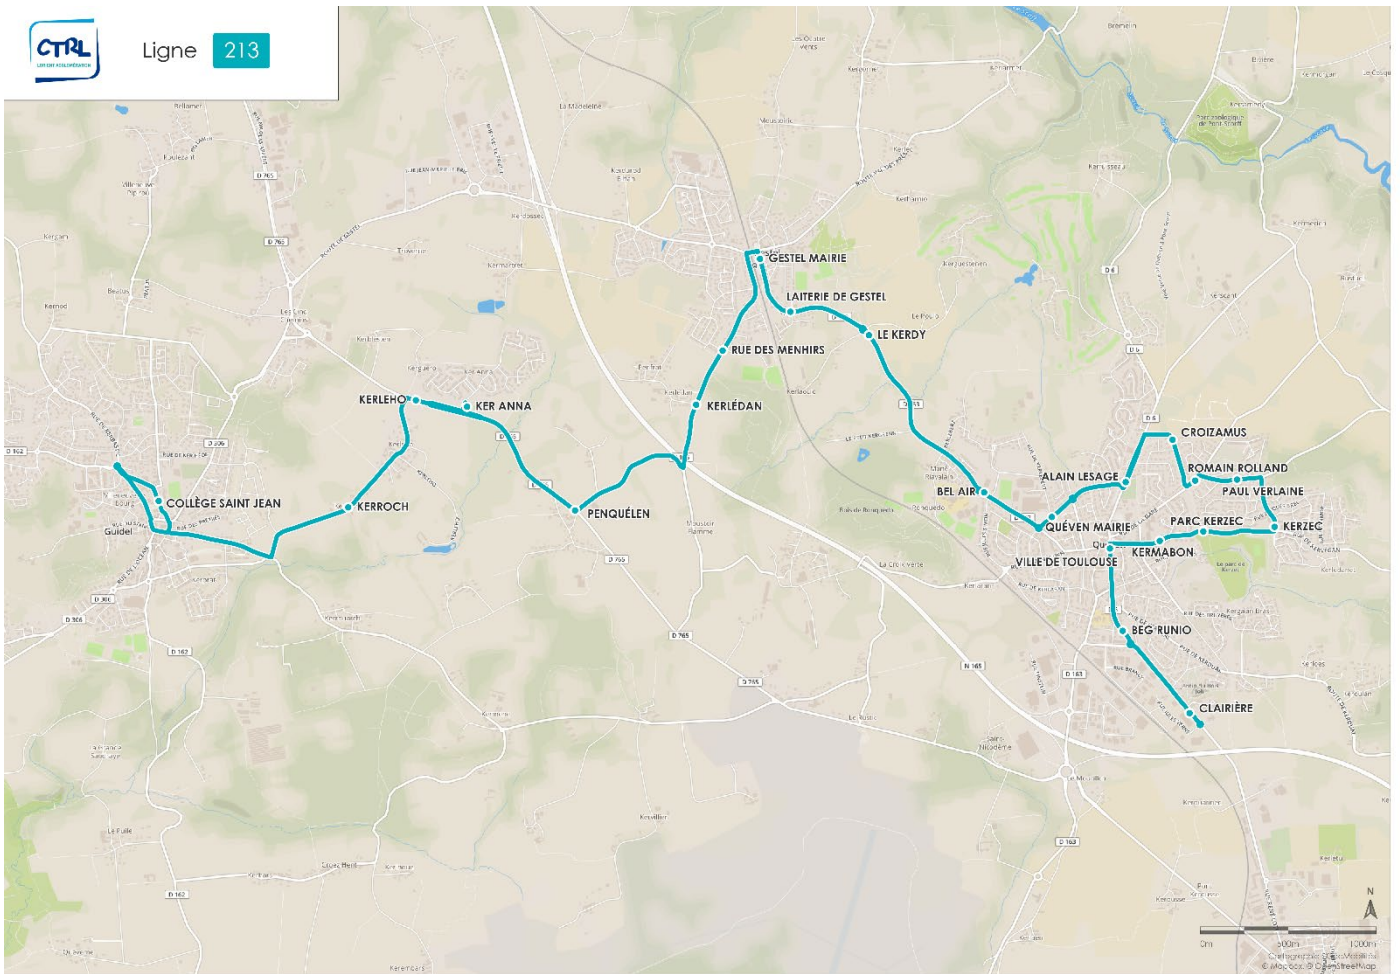

213

QUÉVEN Clairière

<> GESTEL Mairie

<> GUIDEL Collège Saint-Jean

Horaires valables en période scolaire suivant le calendrier de l'éducation nationale.

213

QUÉVEN Clairière

<> **GESTEL Mairie**

<> **GUIDEL Collège Saint-Jean**

Horaires valables en période scolaire suivant le calendrier de l'éducation nationale.

Ligne 213 > ALLER

	Lundi à vendredi
CLAIRIERE	7.10
BEG RUNIO	7.12
VILLE TOULOUSE	7.15
KERMABON	7.16
PARC KERZEC	7.17
KERZEC	7.18
PAUL VERLAINE	7.19
ROMAIN ROLLAND	7.20
CROIZAMUS	7.21
ALAIN LESAGE	7.22
QUEVEN MAIRIE	7.23
BEL AIR	7.24
LE KERDY	7.26
LAITERIE DE GESTEL	7.27
GESTEL MAIRIE	7.28
RUE DES MENHIRS	7.30
KERLEDAN	7.30
PENQUELEN	7.33
KER ANNA	7.34
KERLEHO	7.35
KERROCH	7.37
COLLEGE SAINT JEAN	7.45

Ligne 213 < RETOUR

	Mercredi	Lundi - mardi - jeudi - vendredi
COLLEGE SAINT JEAN	12.00	16.15
KERROCH	12.03	16.18
KERLEHO	12.05	16.20
KER ANNA	12.06	16.21
PENQUELEN	12.07	16.22
KERLEDAN	12.10	16.25
LES MENHIRS	12.10	16.25
GESTEL MAIRIE	12.12	16.27
LAITERIE DE GESTEL	12.13	16.28
LE KERDY	12.13	16.28
BEL AIR	12.15	16.30
QUEVEN MAIRIE	12.16	16.31
ALAIN LESAGE	12.17	16.32
CROIZAMUS	12.19	16.34
ROMAIN ROLLAND	12.20	16.35
PAUL VERLAINE	12.21	16.36
KERZEC	12.22	16.37
PARC KERZEC	12.23	16.38
KERMABON	12.24	16.39
VILLE TOULOUSE	12.25	16.40
BEG RUNIO	12.27	16.42
CLAIRIERE	12.28	16.43