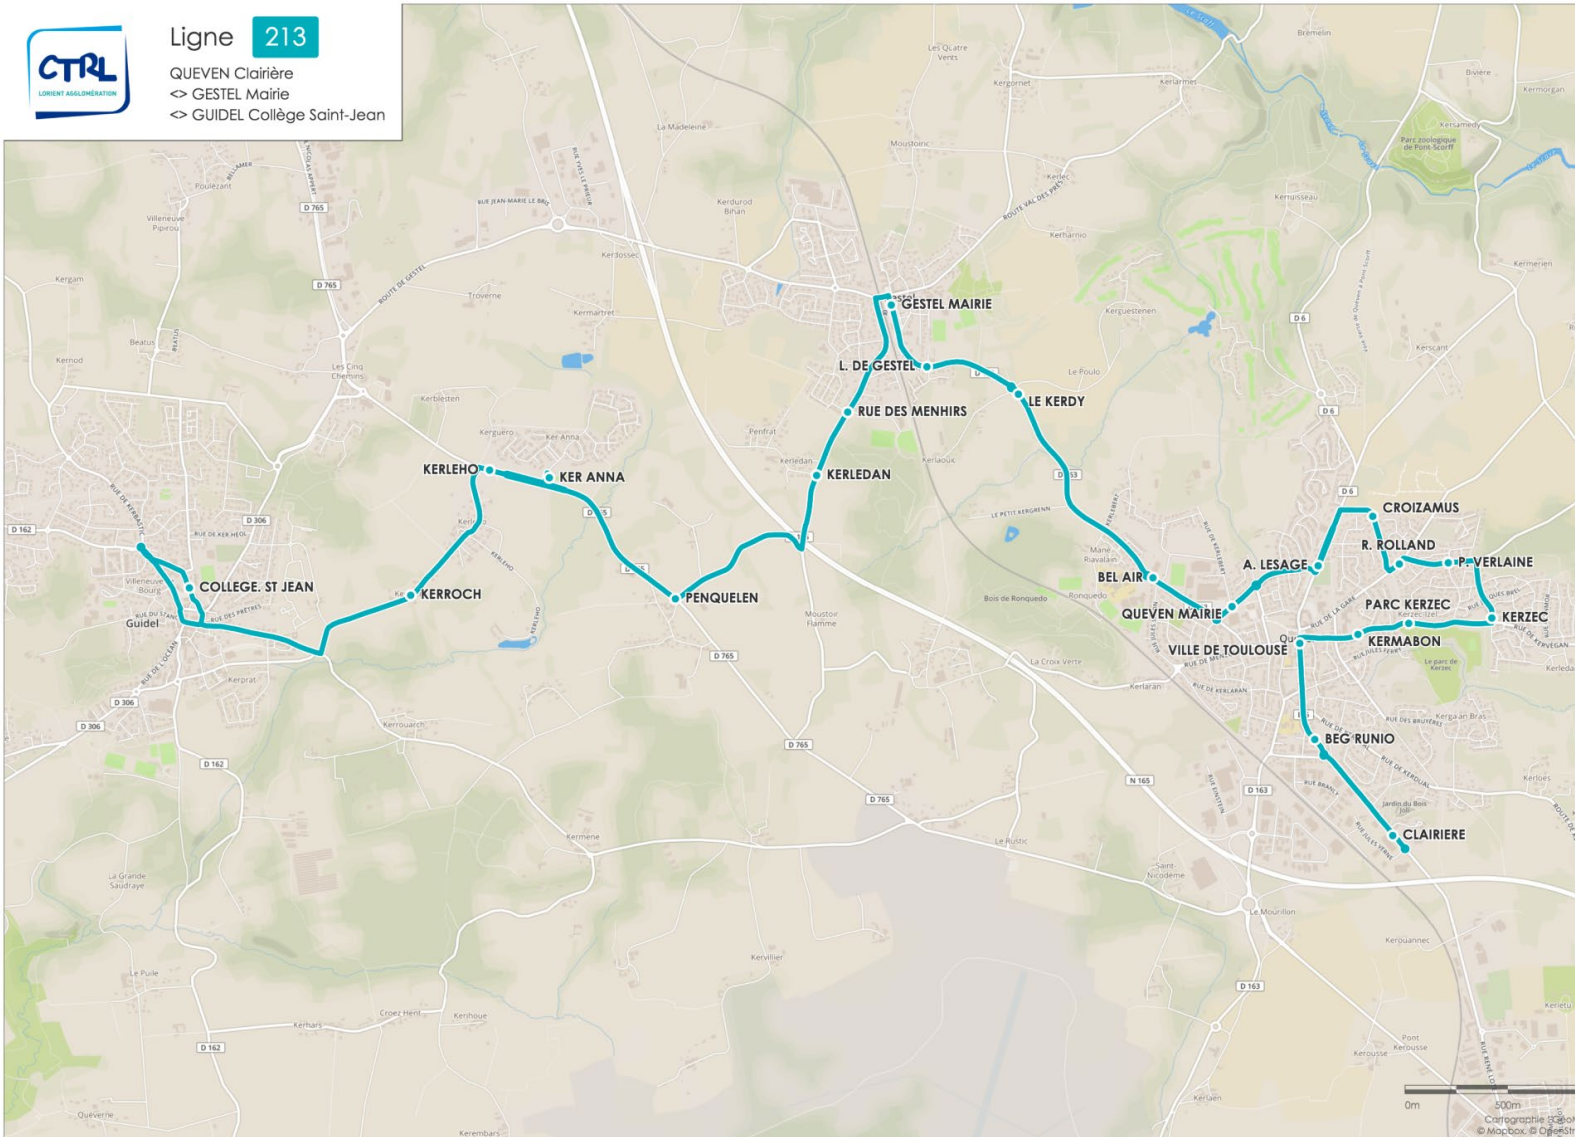

QUÉVEN Clairière

<> **GESTEL Mairie**

<> **GUIDEL Collège Saint-Jean**

Horaires valables en période scolaire du 2 septembre 2019 au 28 Juin 2020.

Ligne **213**

- QUEVEN Clairière
- <> GESTEL Mairie
- <> GUIDEL Collège Saint-Jean

213

QUÉVEN Clairière

<> **GESTEL Mairie**

<> **GUIDEL Collège Saint-Jean**

Horaires valables en période scolaire du 2 septembre 2019 au 28 Juin 2020.

Ligne 213 > ALLER

	Lundi à vendredi
CLAIRIERE	7.15
BEG RUNIO	7.17
VILLE TOULOUSE	7.20
KERMABON	7.21
PARC KERZEC	7.22
KERZEC	7.23
PAUL VERLAINE	7.24
ROMAIN ROLLAND	7.25
CROIZAMUS	7.26
ALAIN LESAGE	7.27
QUEVEN MAIRIE	7.28
BEL AIR	7.29
LE KERDY	7.31
LAITERIE DE GESTEL	7.32
GESTEL MAIRIE	7.33
RUE DES MENHIRS	7.35
KERLEDAN	7.35
PENQUELEN	7.38
KER ANNA	7.39
KERLEHO	7.40
KERROCH	7.42
COLLEGE SAINT JEAN	7.45

Ligne 213 < RETOUR

	Mercredi	Lundi - mardi - jeudi - vendredi
COLLEGE SAINT JEAN	12.00	16.15
KERROCH	12.03	16.18
KERLEHO	12.05	16.20
KER ANNA	12.06	16.21
PENQUELEN	12.07	16.22
KERLEDAN	12.10	16.25
LES MENHIRS	12.10	16.25
GESTEL MAIRIE	12.12	16.27
LAITERIE DE GESTEL	12.13	16.28
LE KERDY	12.13	16.28
BEL AIR	12.15	16.30
QUEVEN MAIRIE	12.16	16.31
ALAIN LESAGE	12.17	16.32
CROIZAMUS	12.19	16.34
ROMAIN ROLLAND	12.20	16.35
PAUL VERLAINE	12.21	16.36
KERZEC	12.22	16.37
PARC KERZEC	12.23	16.38
KERMABON	12.24	16.39
VILLE TOULOUSE	12.25	16.40
BEG RUNIO	12.27	16.42
CLAIRIERE	12.28	16.43