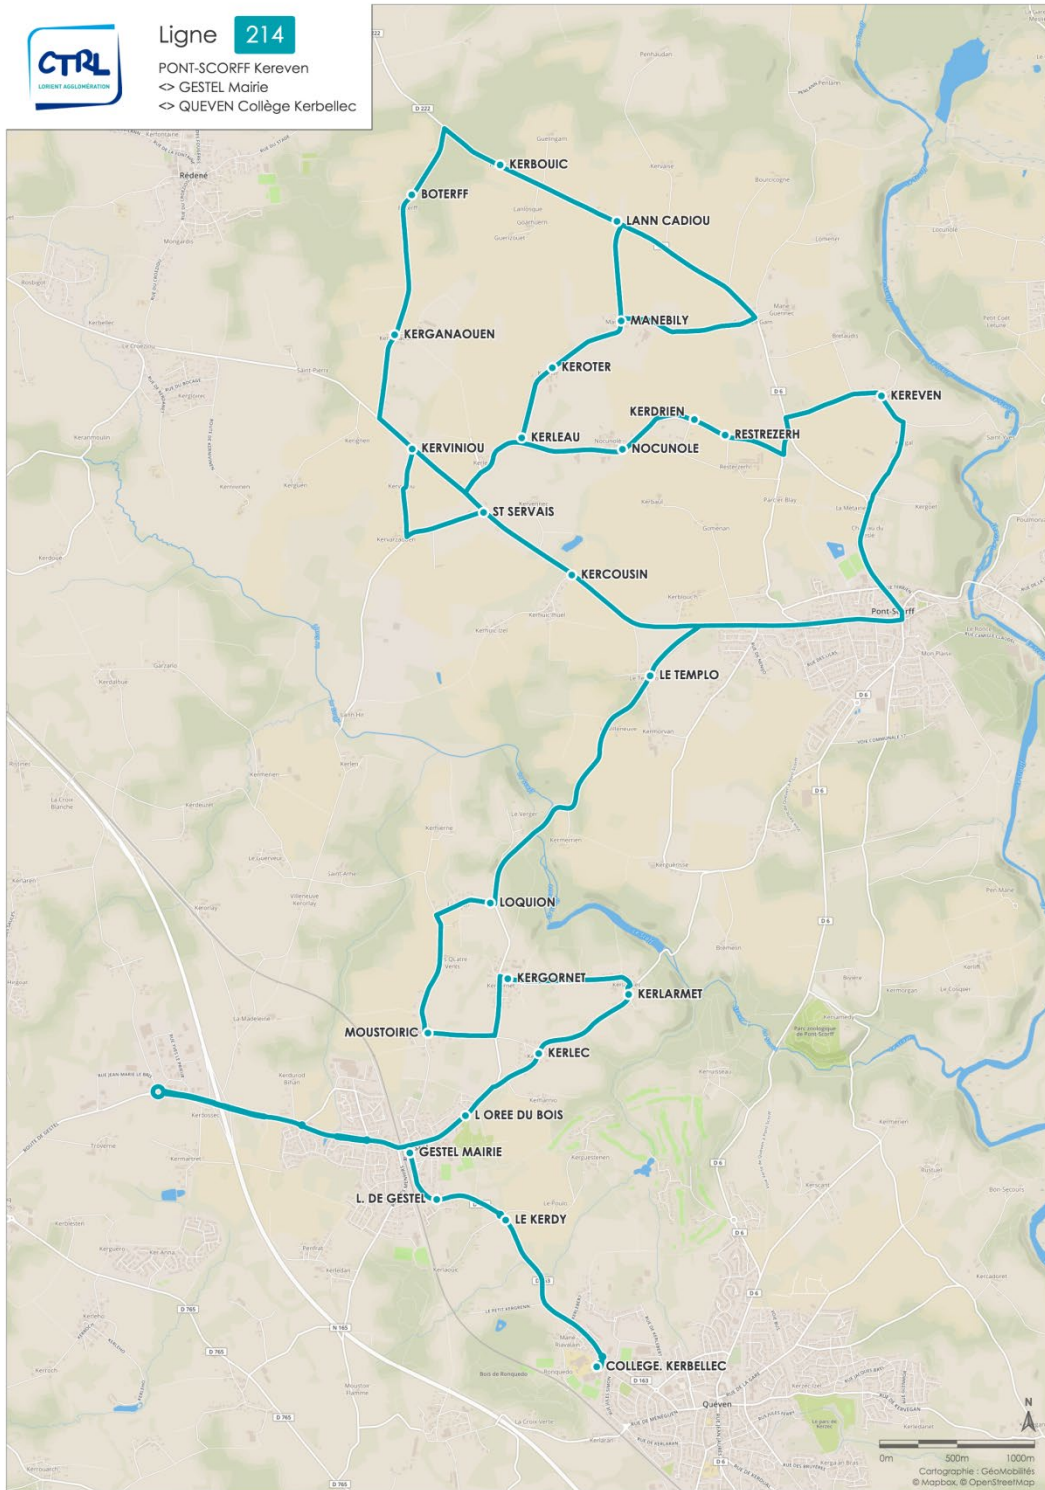

# 214

## PONT-SCORFF Kereven

<> **GESTEL Mairie**

<> **QUÉVEN Collège Kerbellec**

Horaires valables en période scolaire du 2 septembre 2019 au 28 Juin 2020.

### Ligne 214 > ALLER

	Lundi à vendredi
KEREVEN	7.35
RESTREZERH	7.38
KERDRIEN	7.38
NOCUNOLE	7.39
KERLEAU	7.40
KEROTER	7.40
MANEBILY	7.41
LANN CADIOU	7.47
KERBOUIC	7.48
BOTERFF	7.50
KERGANAOUEN	7.52
KERVINIOU	7.54
ST SERVAIS	7.55
KERCOUSIN	7.56
LE TEMPLO	7.57
LOQUION	8.01
MOUSTOIRIC	8.03
KERGORNET	8.06
KERLARMET	8.07
KERLEC	8.08
L'ORÉE DU BOIS	8.08
GESTEL MAIRIE	8.11
LAITERIE DE GESTEL	8.12
LE KERDY	8.13
COLLEGE KERBELLEC	8.15

### Ligne 214 < RETOUR

	Mercredi	Lundi - mardi - jeudi - vendredi
COLLEGE KERBELLEC	12.30	16.05 17.00
LE KERDY	12.32	16.07 17.02
LAITERIE DE GESTEL	12.32	16.07 17.02
GESTEL MAIRIE	12.33	16.08 17.03
L'ORÉE DU BOIS	12.35	16.10 17.05
KERLEC	12.36	16.11 17.06
KERLARMET	12.36	16.11 17.06
KERGORNET	12.37	16.12 17.07
MOUSTOIRIC	12.40	16.15 17.10
LOQUION	12.42	16.17 17.12
LE TEMPLO	12.45	16.20 17.15
KEREVEN	12.50	16.25 17.20
RESTREZERH	12.53	16.28 17.23
KERDRIEN	12.53	16.28 17.23
NOCUNOLE	12.54	16.29 17.24
KERLEAU	12.55	16.30 17.25
KEROTER	12.56	16.31 17.26
MANEBILY	12.57	16.32 17.27
LANN CADIOU	12.58	16.33 17.28
KERBOUIC	12.59	16.34 17.29
BOTERFF	13.01	16.36 17.31
KERGANAOUEN	13.03	16.38 17.33
KERVINIOU	13.04	16.39 17.34
ST SERVAIS	13.05	16.40 17.35
KERCOUSIN	13.06	16.41 17.36