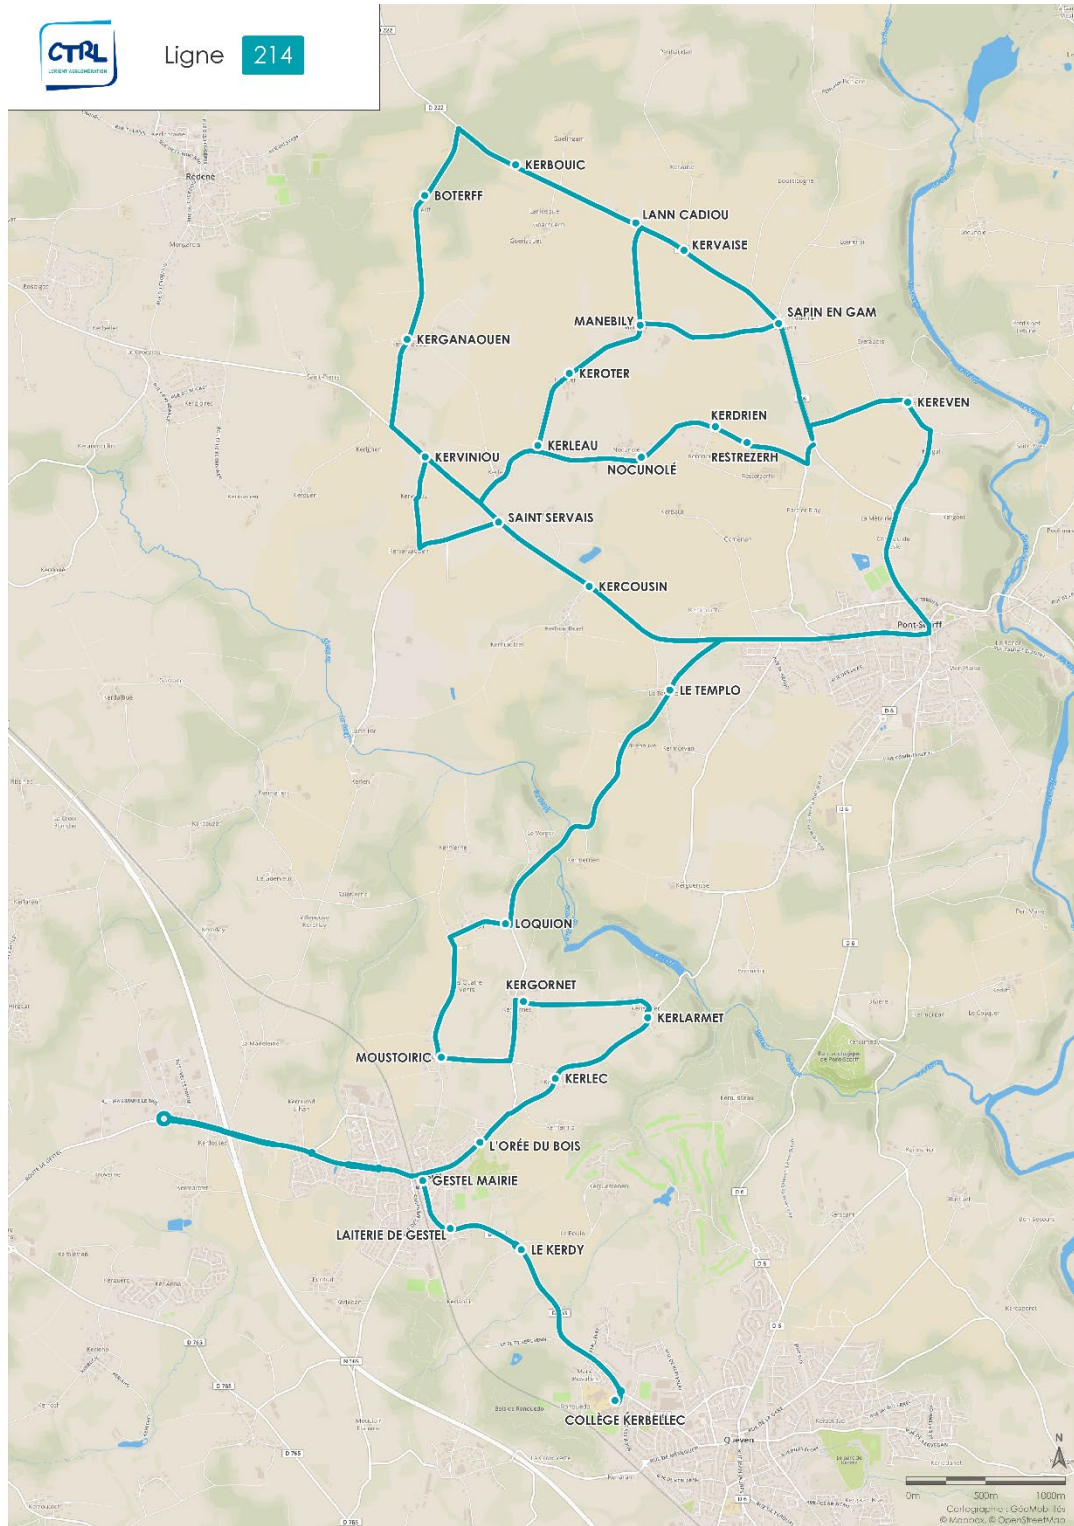

214

PONT-SCORFF Kereven

<> **GESTEL Mairie**

<> **QUÉVEN Collège Kerbellec**

Horaires valables en période scolaire suivant le calendrier de l'éducation nationale.

214

PONT-SCORFF Kereven

<> **GESTEL Mairie**

<> **QUÉVEN Collège Kerbellec**

Horaires valables en période scolaire suivant le calendrier de l'éducation nationale.

Ligne 214 > ALLER

Lundi à vendredi

| | |
|--------------------|-------|
| KEREVEN | 07:30 |
| SAPIN EN GAM | 07:34 |
| KERVAISE | 07:35 |
| LANN CADIOU | 07:36 |
| KERBOUIC | 07:37 |
| BOTERFF | 07:39 |
| KERGANAOUEN | 07:41 |
| KERVINIOU | 07:43 |
| KERLEAU | 07:44 |
| KEROTER | 07:44 |
| MANEBILY | 07:45 |
| RESTREZERH | 07:50 |
| KERDRIEN | 07:50 |
| NOCUNOLE | 07:51 |
| ST SERVAIS | 07:55 |
| KERCOUSIN | 07:56 |
| LE TEMPLO | 07:57 |
| LOQUION | 08:01 |
| MOUSTOIRIC | 08:03 |
| KERGORNET | 08:06 |
| KERLARMET | 08:07 |
| KERLEC | 08:08 |
| L'ORÉE DU BOIS | 08:08 |
| GESTEL MAIRIE | 08:11 |
| LAITERIE DE GESTEL | 08:12 |
| LE KERDY | 08:13 |
| COLLEGE KERBELLEC | 08:15 |