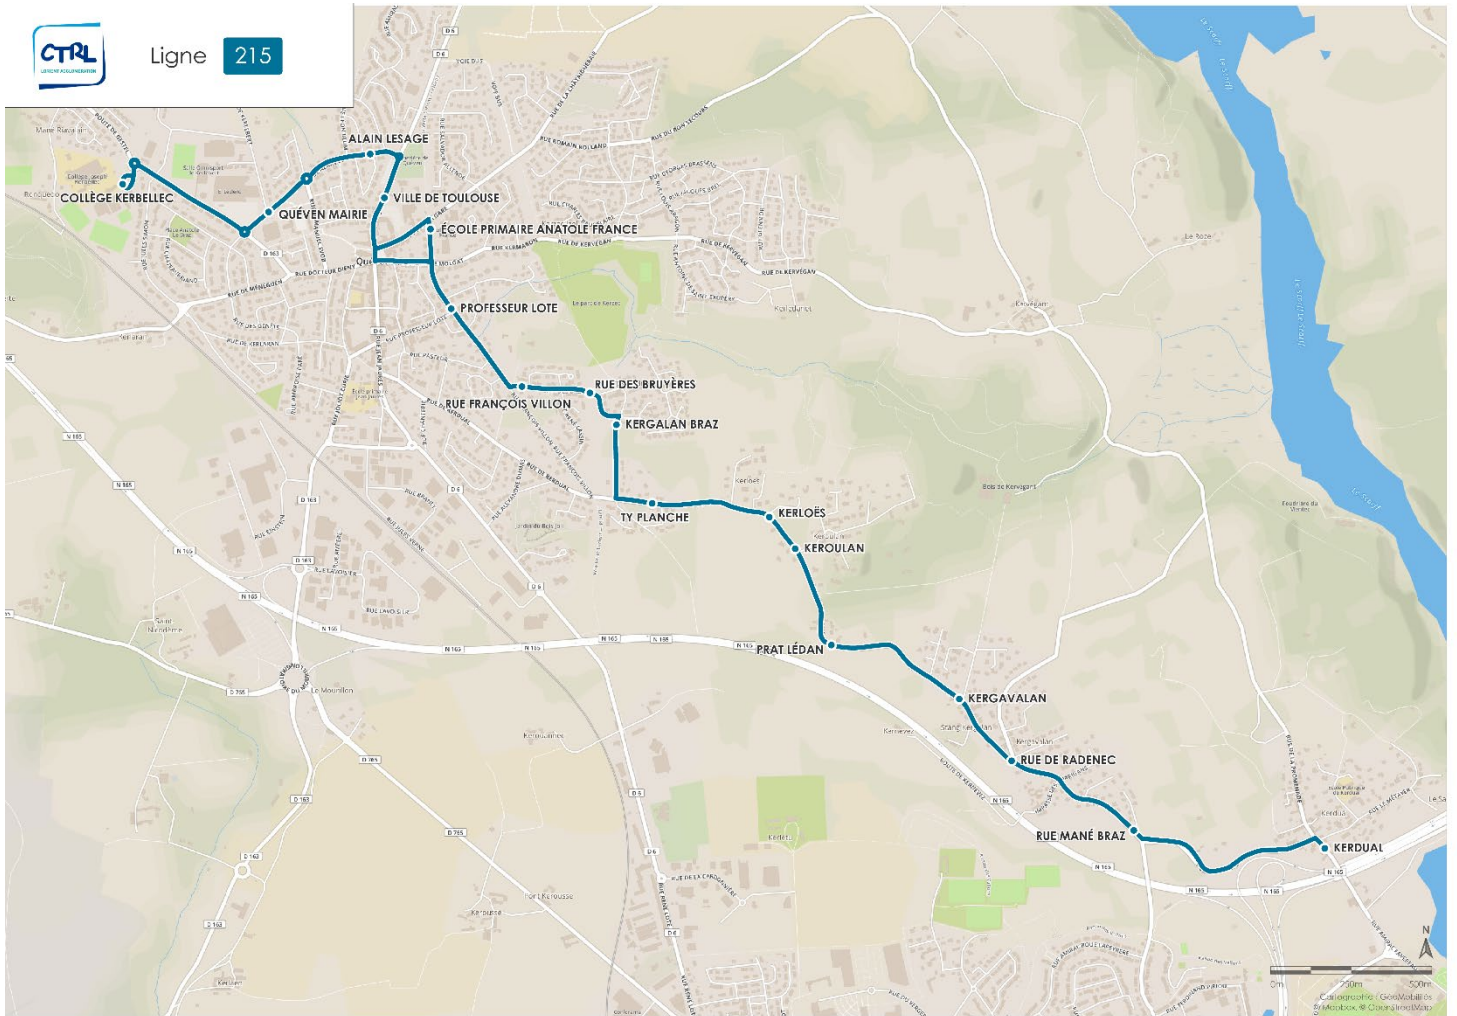

215

QUÉVEN Ker dual <> QUÉVEN Collège Kerbellec / École Anatole France

Horaires valables en période scolaire suivant le calendrier de l'éducation nationale.

QUÉVEN Kerdual

<> QUÉVEN Collège Kerbellec / École Anatole France

Horaires valables en période scolaire suivant le calendrier de l'éducation nationale.

Ligne 215 > ALLER		
	Mercredi	Lundi - mardi - jeudi - vendredi
KERDUAL	7.57	7.57
RUE MANE BRAZ	8.00	8.00
RUE DE RADENEC	8.02	8.02
KERGAVALAN	8.03	8.03
PRAT LEDAN	8.05	8.05
KEROULAN	8.06	8.06
KERLOES	8.06	8.06
TY PLANCHE	8.07	8.07
KERGALAN BRAZ	8.09	8.09
RUE DES BRUYERES	8.09	8.09
F VILLON	8.10	8.10
PROFESSEUR LOTE	8.11	8.11
ALAIN LESAGE	8.12	8.12
QUEVEN MAIRIE	8.13	8.13
COLLEGE KERBELLEC	8.15	8.15
VILLE TOULOUSE		8.18

Ligne 215 < RETOUR		
	Mercredi	Lundi - mardi - jeudi - vendredi
COLLEGE KERBELLEC	12.30	16.05 17.05
VILLE TOULOUSE	12.31	16.06 17.06
ALAIN LESAGE	12.32	16.07 17.07
ECOLE PRIMAIRE A.FRANCE		17.09
PROFESSEUR LOTE	12.35	16.10 17.12
RUE F. VILLON	12.36	16.11 17.13
RUE DES BRUYERES	12.37	16.12 17.14
KERGALAN BRAZ	12.37	16.12 17.14
TY PLANCHE	12.38	16.13 17.15
KERLOES	12.40	16.15 17.17
KEROULAN	12.40	16.15 17.17
PRAT LEDAN	12.41	16.16 17.18
KERGAVALAN	12.43	16.18 17.20
RUE DU REDENEC	12.44	16.19 17.21
RUE MANE BRAZ	12.45	16.20 17.22
KERDUAL	12.46	16.21 17.23