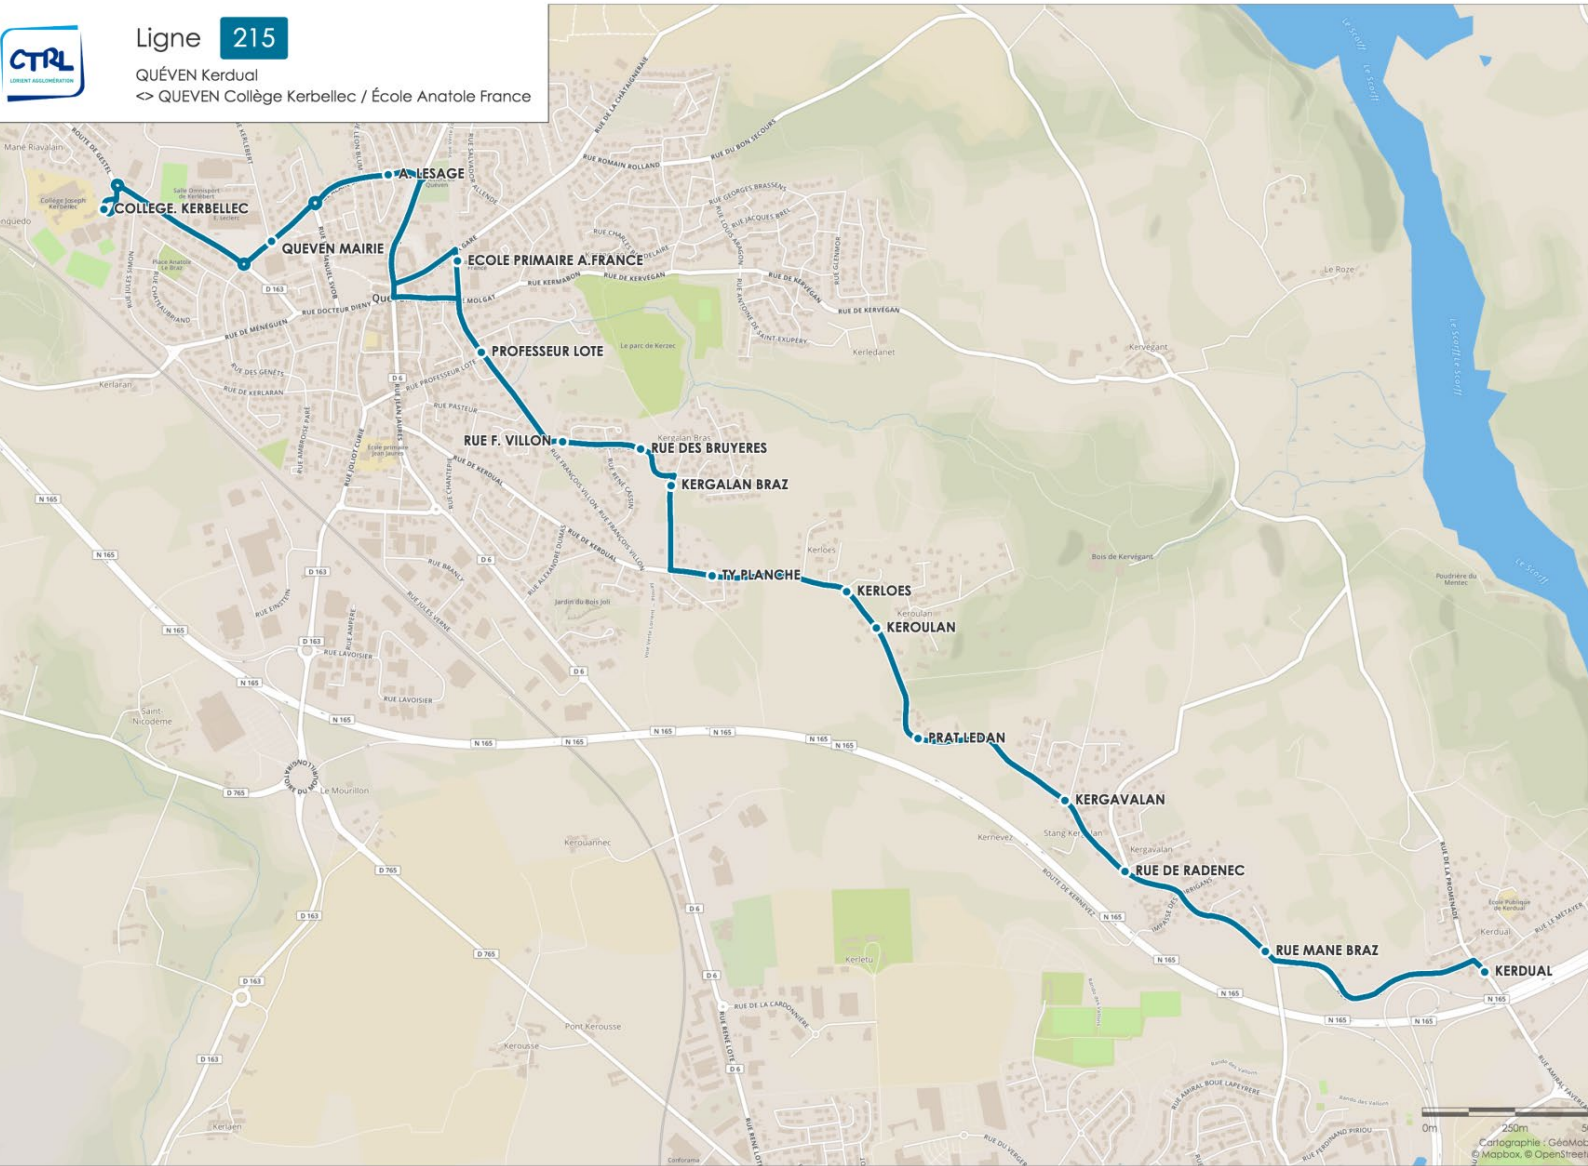

QUÉVEN Kerdual

<> QUÉVEN Collège Kerbellec / École Anatole France

Horaires valables en période scolaire du 2 septembre 2019 au 28 Juin 2020.

Ligne **215**

QUÉVEN Kerdual
<> QUEVEN Collège Kerbellec / École Anatole France

QUÉVEN Ker dual

<> QUÉVEN Collège Kerbellec / École

QUÉVEN Ker dual - QUÉVEN Collège Kerbellec / École Anatole France

Anatole France

Horaires valables en période scolaire du 2 septembre 2019 au 28 Juin 2020.

Ligne 215 > ALLER		
	Mercredi	Lundi - mardi - jeudi - vendredi
KERDUAL	7.57	7.57
RUE MANE BRAZ	8.00	8.00
RUE DE RADENEC	8.02	8.02
KERGAVALAN	8.03	8.03
PRAT LEDAN	8.05	8.05
KEROULAN	8.06	8.06
KERLOES	8.06	8.06
TY PLANCHE	8.07	8.07
KERGALAN BRAZ	8.09	8.09
RUE DES BRUYERES	8.09	8.09
F VILLON	8.10	8.10
PROFESSEUR LOTE	8.11	8.11
ALAIN LESAGE	8.12	8.12
QUEVEN MAIRIE	8.13	8.13
COLLEGE KERBELLEC	8.15	8.15
ECOLE PRIMAIRE A.FRANCE		8.18

Ligne 215 < RETOUR			
	Mercredi	Lundi - mardi - jeudi - vendredi	
COLLEGE KERBELLEC	12.30	16.05	17.05
QUEVEN MAIRIE	12.31	16.06	17.06
ALAIN LESAGE	12.32	16.07	17.07
ECOLE PRIMAIRE A.FRANCE			17.09
PROFESSEUR LOTE	12.35	16.10	17.12
RUE F. VILLON	12.36	16.11	17.13
RUE DES BRUYERES	12.37	16.12	17.14
KERGALAN BRAZ	12.37	16.12	17.14
TY PLANCHE	12.38	16.13	17.15
KERLOES	12.40	16.15	17.17
KEROULAN	12.40	16.15	17.17
PRAT LEDAN	12.41	16.16	17.18
KERGAVALAN	12.43	16.18	17.20
RUE DU REDENEC	12.44	16.19	17.21
RUE MANE BRAZ	12.45	16.20	17.22
KERDUAL	12.46	16.21	17.23