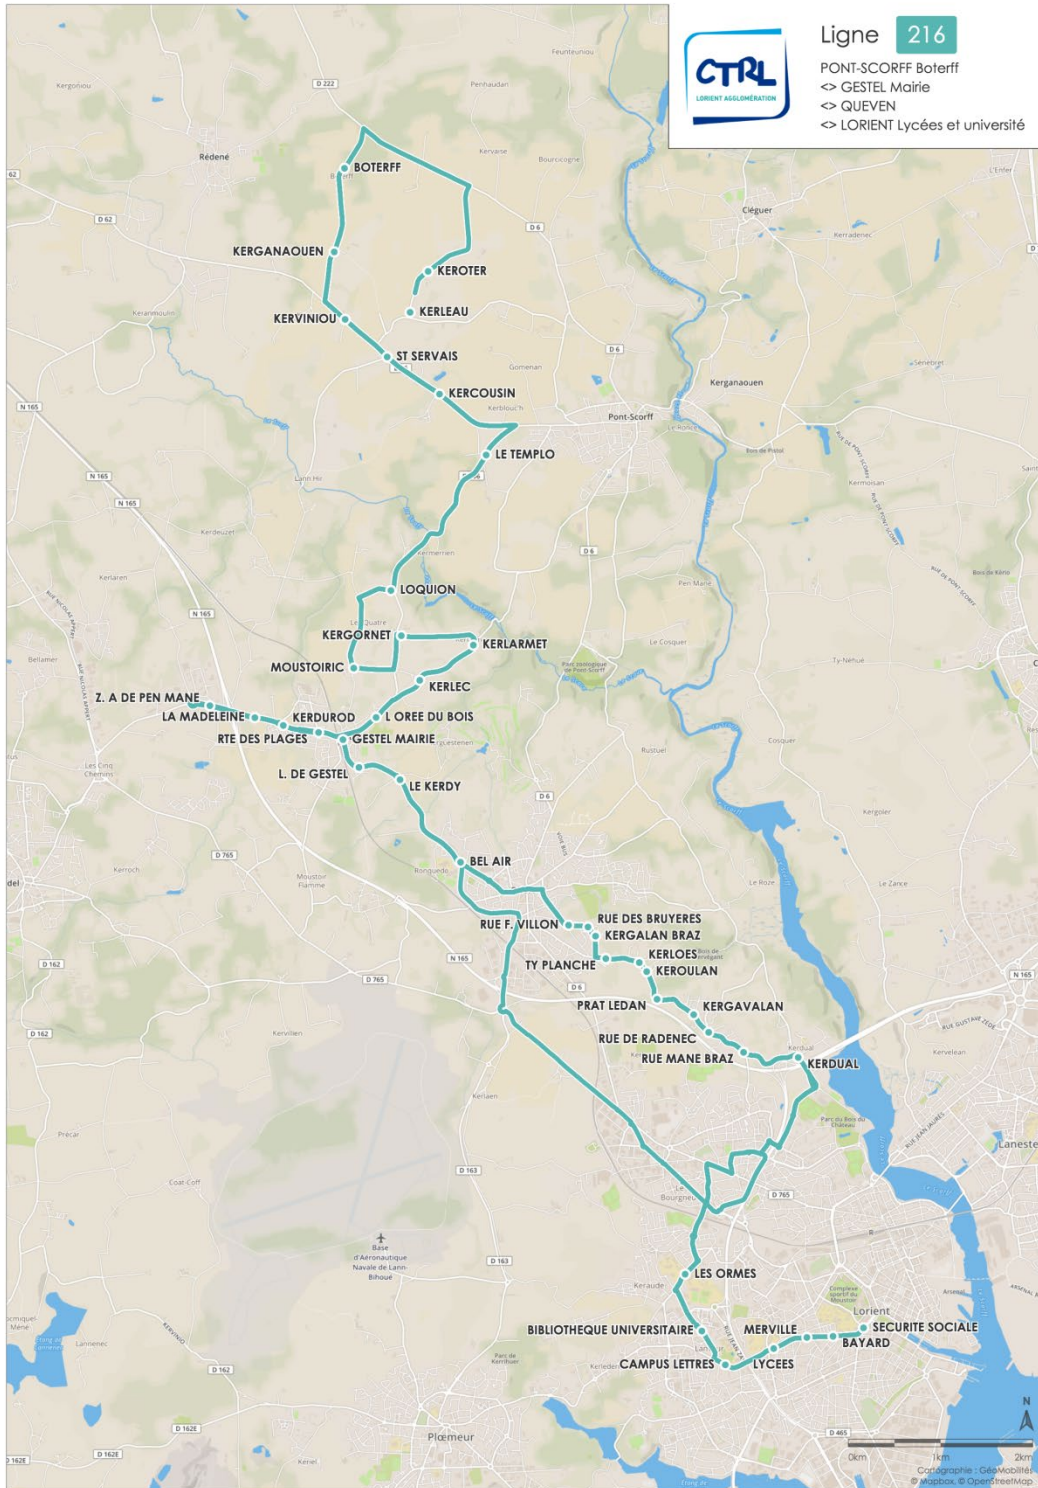

216

PONT-SCORFF Boterff

<> GESTEL Mairie

<> QUÉVEN

<> LORIENT Lycées et université

Horaires valables en période scolaire du 2 septembre 2019 au 28 Juin 2020.

216

PONT-SCORFF Boterff

<> **GESTEL Mairie**

<> **QUÉVEN**

<> **LORIENT Lycées et université**

Horaires valables en période scolaire du 2 septembre 2019 au 28 Juin 2020.

Ligne 216 > ALLER

	Lundi à vendredi		
BOTERFF	6:49		
KERGANAOUEN	6:51		
KERVINIOU	6:52		
ST SERVAIS	6:53		
KERCOUSIN	6:54		
LE TEMPLO	6:55		
LOQUION	6:58		
MOUSTOIRIC	7:00		
KERGORNET	7:03		
KERLARMET	7:05		
KERLEC	7:06		
L'ORÉE DU BOIS	7:08		
Z.A. DE PEN MANÉ	7:12	8:10	
LA MADELEINE	7:13	8:11	
KERDUROD	7:13	8:11	
ROUTE DES PLAGES	7:14	8:12	
GESTEL MAIRIE	7:15	8:13	
LAITERIE DE GESTEL	7:16	8:14	
LE KERDY	7:17	8:15	
BEL AIR	7:20		8:18
RUE F. VILLON		7:17	8:23
RUE DES BRUYERES		7:18	8:24
KERGALAN BRAZ		7:18	8:24
TY PLANCHE		7:19	8:25
KERLOES		7:20	8:26
KEROULAN		7:21	8:27
PRAT LEDAN		7:22	8:28
KERGAVALAN		7:23	8:29
RUE DU REDENEC		7:24	8:30
RUE MANE BRAZ		7:25	8:31
KERDUAL		7:27	8:33
LES ORMES	7:33	7:34	8:40
BIBLIOTHEQUE UNIVERSITAIRE	7:34	7:35	8:41
CAMPUS LETTRES	7:36	7:37	8:43
LYCÉES	7:38	7:39	8:45
MERVILLE	7:40	7:41	8:47
BAYARD	7:42	7:43	8:49
SÉCURITÉ SOCIALE	7:43	7:44	8:50