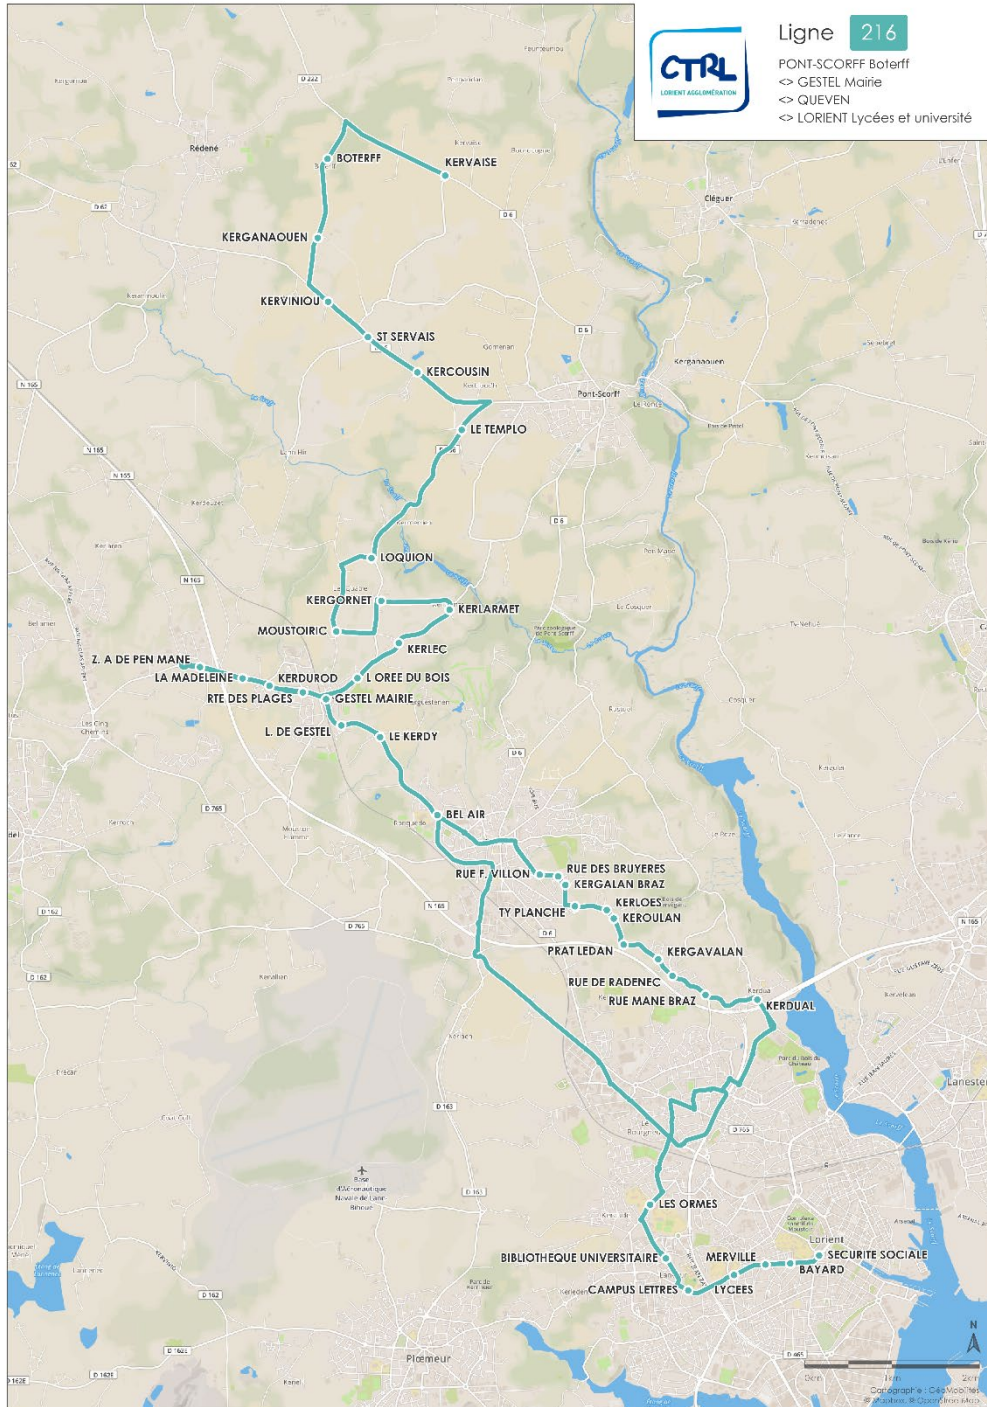

216

PONT-SCORFF Kervaise

<> GESTEL Mairie

<> QUÉVEN

<> LORIENT Lycées et université

Horaires valables en période scolaire suivant le calendrier de l'éducation nationale.

216

PONT-SCORFF Kervaise