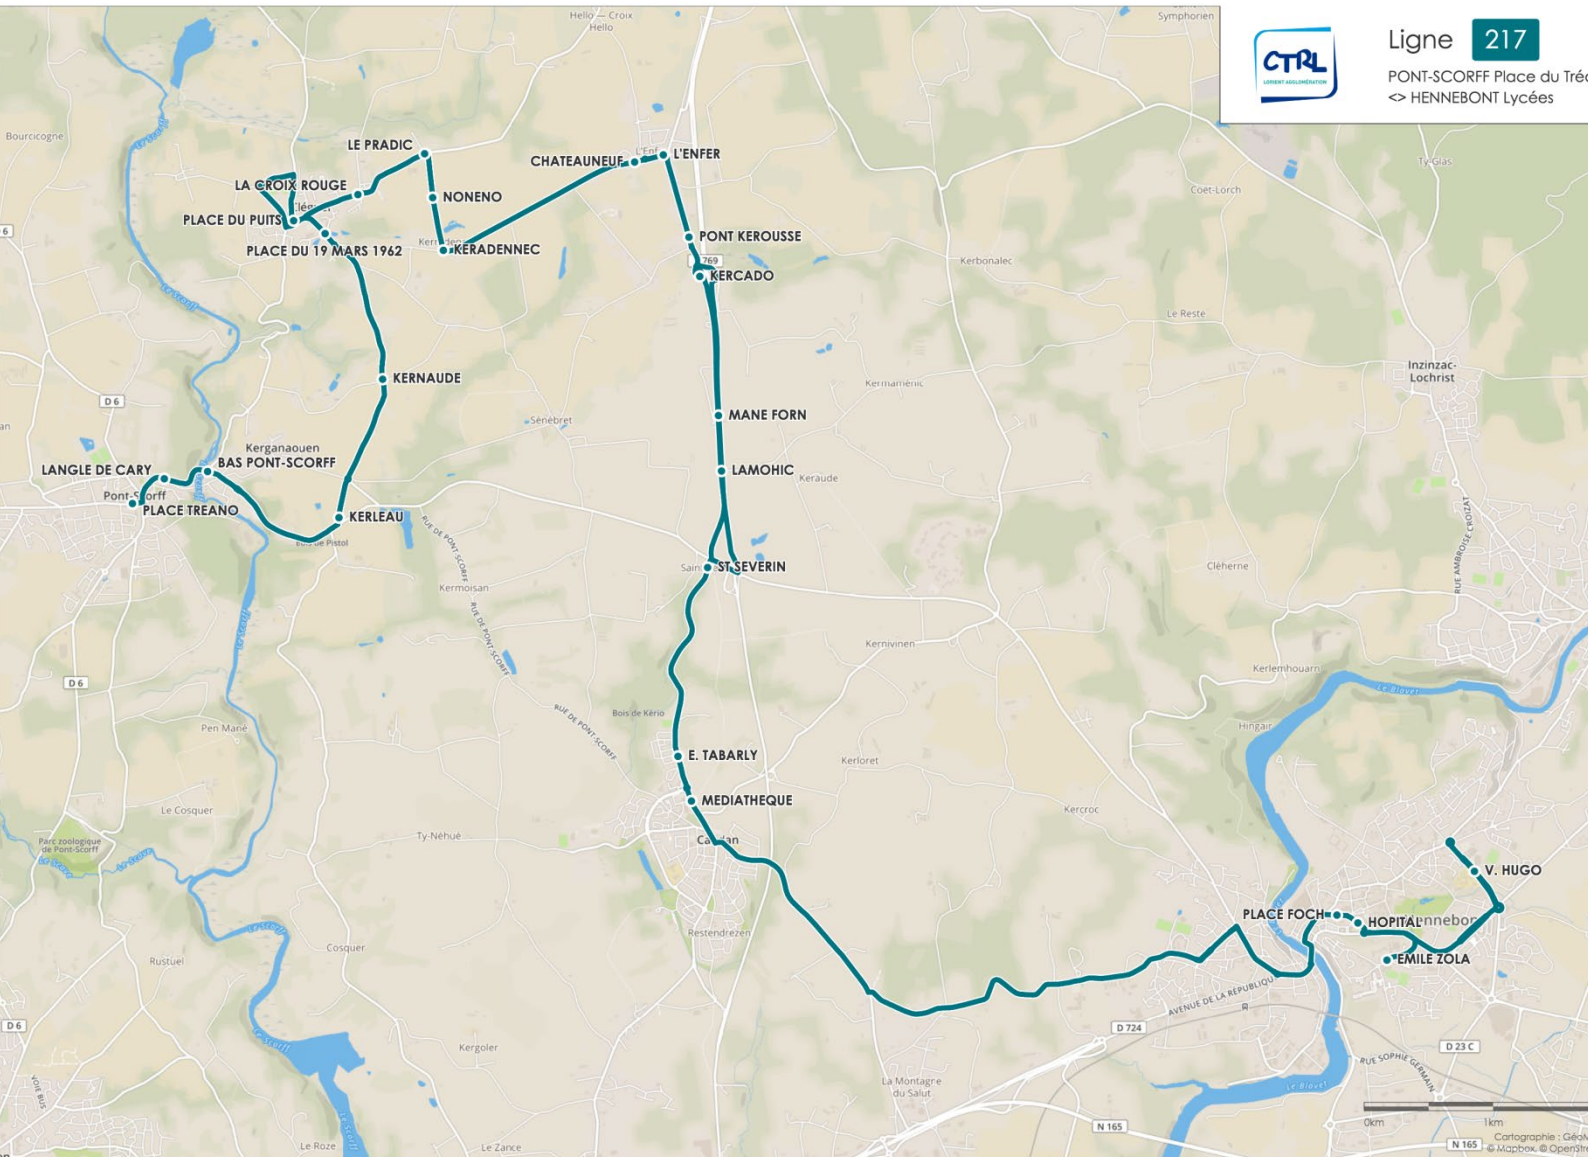

217

PONT-SCORFF Place du Tréano <> HENNEBONT Lycées

Horaires valables en période scolaire du 2 septembre 2019 au 28 Juin 2020.

www.ctrl.fr

TÉLÉCHARGEZ L'APPLI MOBILE GRATUITE !

217

PONT-SCORFF Place du Tréano <> HENNEBONT Lycées

Horaires valables en période scolaire du 2 septembre 2019 au 28 Juin 2020.

Ligne 217 > ALLER

	Lundi à vendredi
PLACE DU TREANO	7.02
LANGLE DE CARY	7.03
BAS PONT-SCORFF	7.04
KERLEAU	7.04
KERNAUDE	7.05
PLACE DU 19 MARS 1962	7.05
PLACE DU PUIT	7.11
LA CROIX ROUGE	7.12
LE PRADIC	7.14
NONENO	7.14
KERADENNEC	7.15
CHATEAUNEUF	7.17
L'ENFER	7.17
PONT KEROUSSE	7.18
KERCADO	7.19
MANE FORN	7.21
LAMOHIC	7.21
SAINT SEVERIN	7.22
ÉRIC TABARLY	7.24
MÉDIATHEQUE	7.25
PLACE FOCH	7.40
HÔPITAL	7.41
VICTOR HUGO	7.45
ZOLA	7.50

Ligne 217 < RETOUR

	Mercredi	Lundi - mardi - jeudi - vendredi	Mercredi
ZOLA	12.10	16.05	17.05
VICTOR HUGO	12.15	16.10	17.10
HÔPITAL	12.20	16.15	17.15
PLACE FOCH	12.20	16.15	17.15
MÉDIATHEQUE	12.35	16.30	17.30
ÉRIC TABARLY	12.36	16.31	17.31
SAINT SEVERIN	12.38	16.33	17.33
LAMOHIC	12.39	16.34	17.34
MANE FORN	12.40	16.35	17.35
KERCADO	12.41	16.36	17.36
PONT KEROUSSE	12.42	16.37	17.37
L'ENFER	12.43	16.38	17.38
CHATEAUNEUF	12.43	16.38	17.38
KERADENNEC	12.45	16.40	17.40
NONENO	12.46	16.41	17.41
LE PRADIC	12.46	16.41	17.41
LA CROIX ROUGE	12.48	16.43	17.43
PLACE DU PUIT	12.49	16.44	17.44
PLACE DU 19 MARS 1962	12.55	16.50	17.50
KERNAUDE	12.55	16.50	17.50
KERLEAU	12.56	16.51	17.51
BAS PONT-SCORFF	12.56	16.51	17.51
LANGLE DE CARY	12.57	16.52	17.52
PLACE DU TREANO	12.58	16.53	17.53