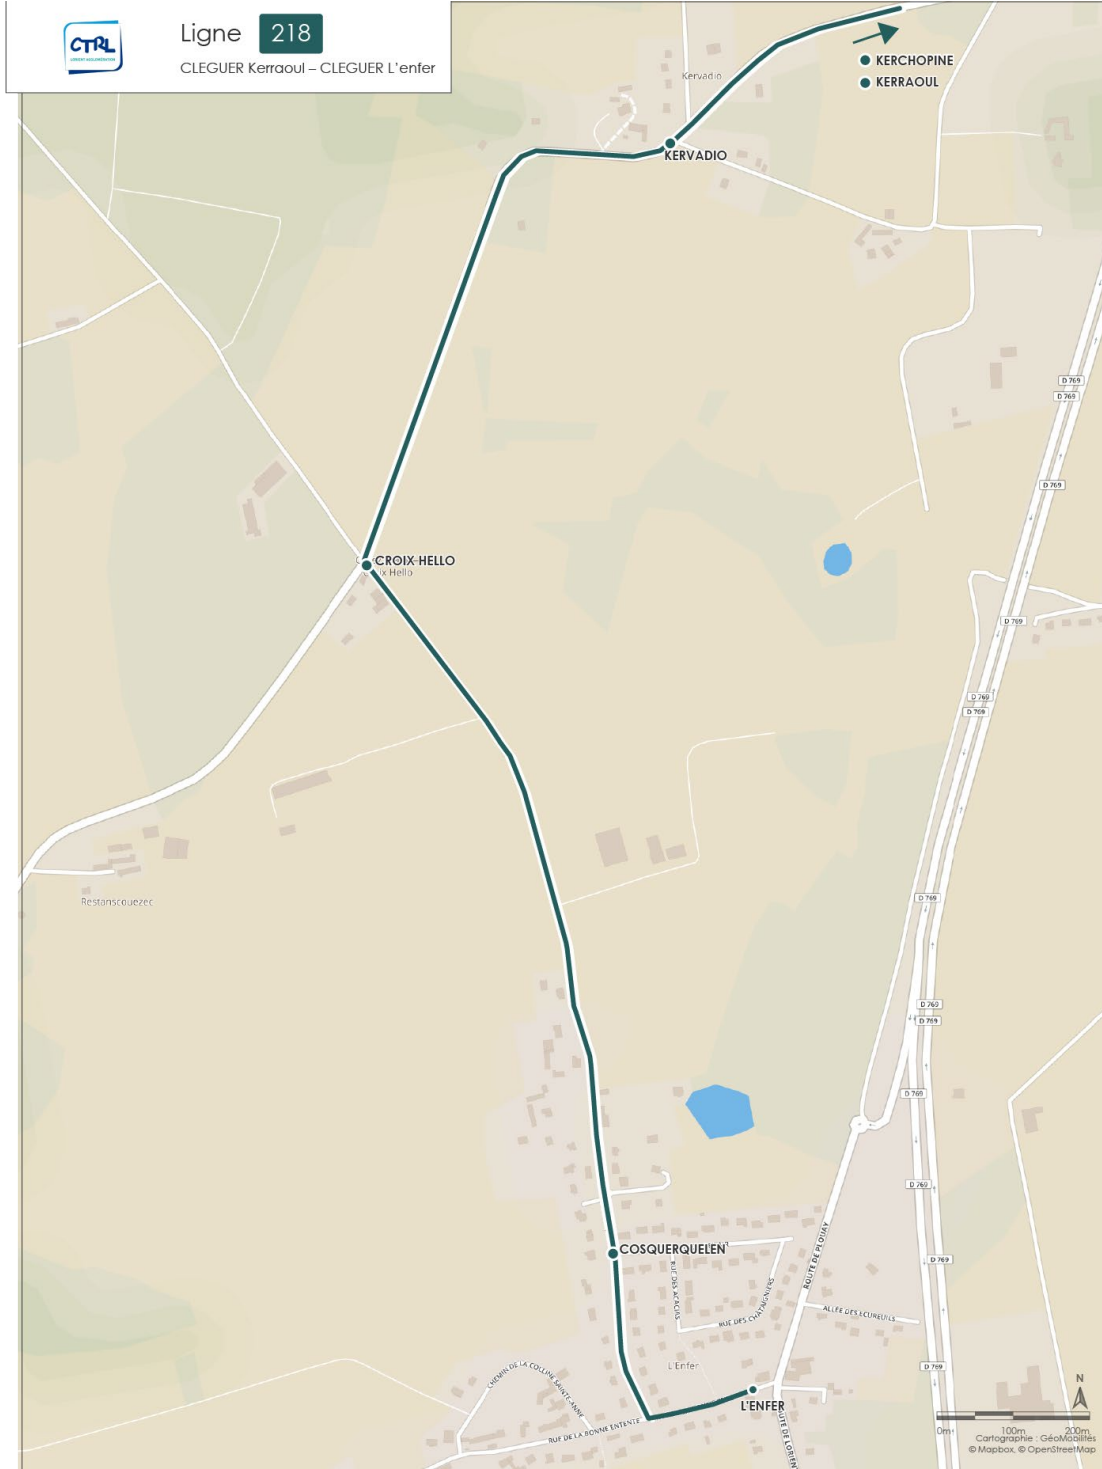

218

CLÉGUER Kervadio ↔ CLÉGUER L'Enfer

Horaires valables en période scolaire du 2 septembre 2019 au 28 Juin 2020.

CLÉGUER Kervadio

<> CLÉGUER L'Enfer

Horaires valables en période scolaire du 2 septembre 2019 au 28 Juin 2020.

Ligne 218 > ALLER

	Lundi à vendredi
KERRAOUL	7.54
KERCHOPINE	7.55
KERVADIO	7.58
CROIX HELLO	8.00
COSQUERQUELEN	8.01
L'ENFER	8.01

Ligne 218 < RETOUR

	Mercredi	Lundi - mardi - jeudi - vendredi			
L'ENFER	12.50	17.32	18.03	18.31	18.57
COSQUERQUELEN	12.50	17.32	18.03	18.31	18.57
CROIX HELLO	12.51	17.33	18.04	18.32	18.58
KERVADIO	12.53	17.35	18.06	18.34	19.00
KERCHOPINE	12.56	17.38	18.09	18.37	19.03
KERRAOUL	12.57	17.39	18.10	18.38	19.04