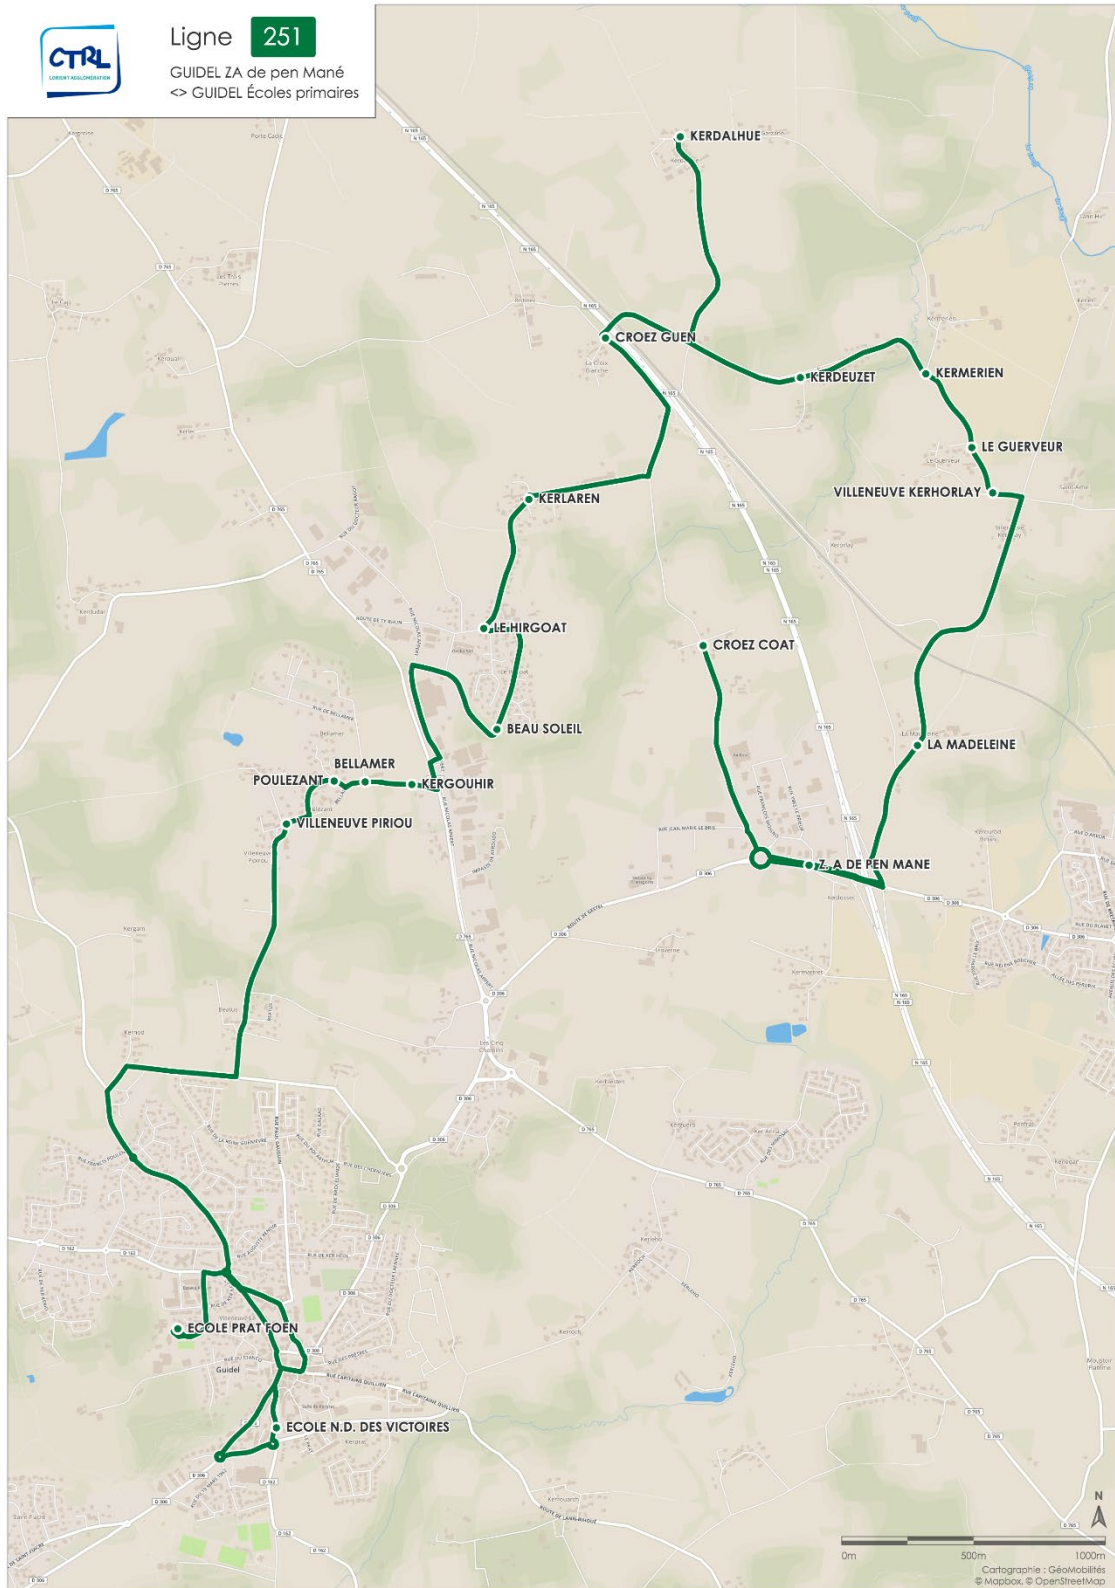

GUIDEL CROËZ COAT

<> GUIDEL Écoles primaires

Horaires valables en période scolaire du 2 septembre 2019 au 28 Juin 2020.

251

GUIDEL CROËZ COAT <> GUIDEL Écoles primaires

Horaires valables en période scolaire du 2 septembre 2019 au 28 Juin 2020.

Ligne 251 > ALLER	
	Lundi - mardi - jeudi - vendredi
CROËZ COAT	8.04
Z.A. DE PEN MANÉ	8.06
LA MADELEINE	8.08
VILLENEUVE KERHORLAY	8.11
LE GUERVEUR	8.11
KERMERIEN	8.12
KERDEUZET	8.14
CROEZ GUEN	8.17
KERLAREN	8.20
LE HIRGOAT	8.21
BEAU SOLEIL	8.23
LE RHUN	8.25
KERGOUHIR	8.27
BELLAMER	8.28
POULEZANT	8.28
VILLENEUVE PIRIOU	8.29
ECOLE N.D. DES VICTOIRES	8.36
ECOLE PRAT FOEN	8.41

Ligne 251 < RETOUR	
	Lundi - mardi - jeudi - vendredi
ECOLE N.D. DES VICTOIRES	16.45
ECOLE PRAT FOEN	16.50
VILLENEUVE PIRIOU	16.54
POULEZANT	16.55
BELLAMER	16.55
KERGOUHIR	16.56
LE RHUN	16.58
BEAU SOLEIL	17.00
LE HIRGOAT	17.02
KERLAREN	17.03
CROEZ GUEN	17.06
KERDEUZET	17.09
KERMERIEN	17.11
LE GUERVEUR	17.12
VILLENEUVE KERHORLAY	17.12
LA MADELEINE	17.15
Z. A DE PEN MANÉ	17.17
CROËZ COAT	17.19