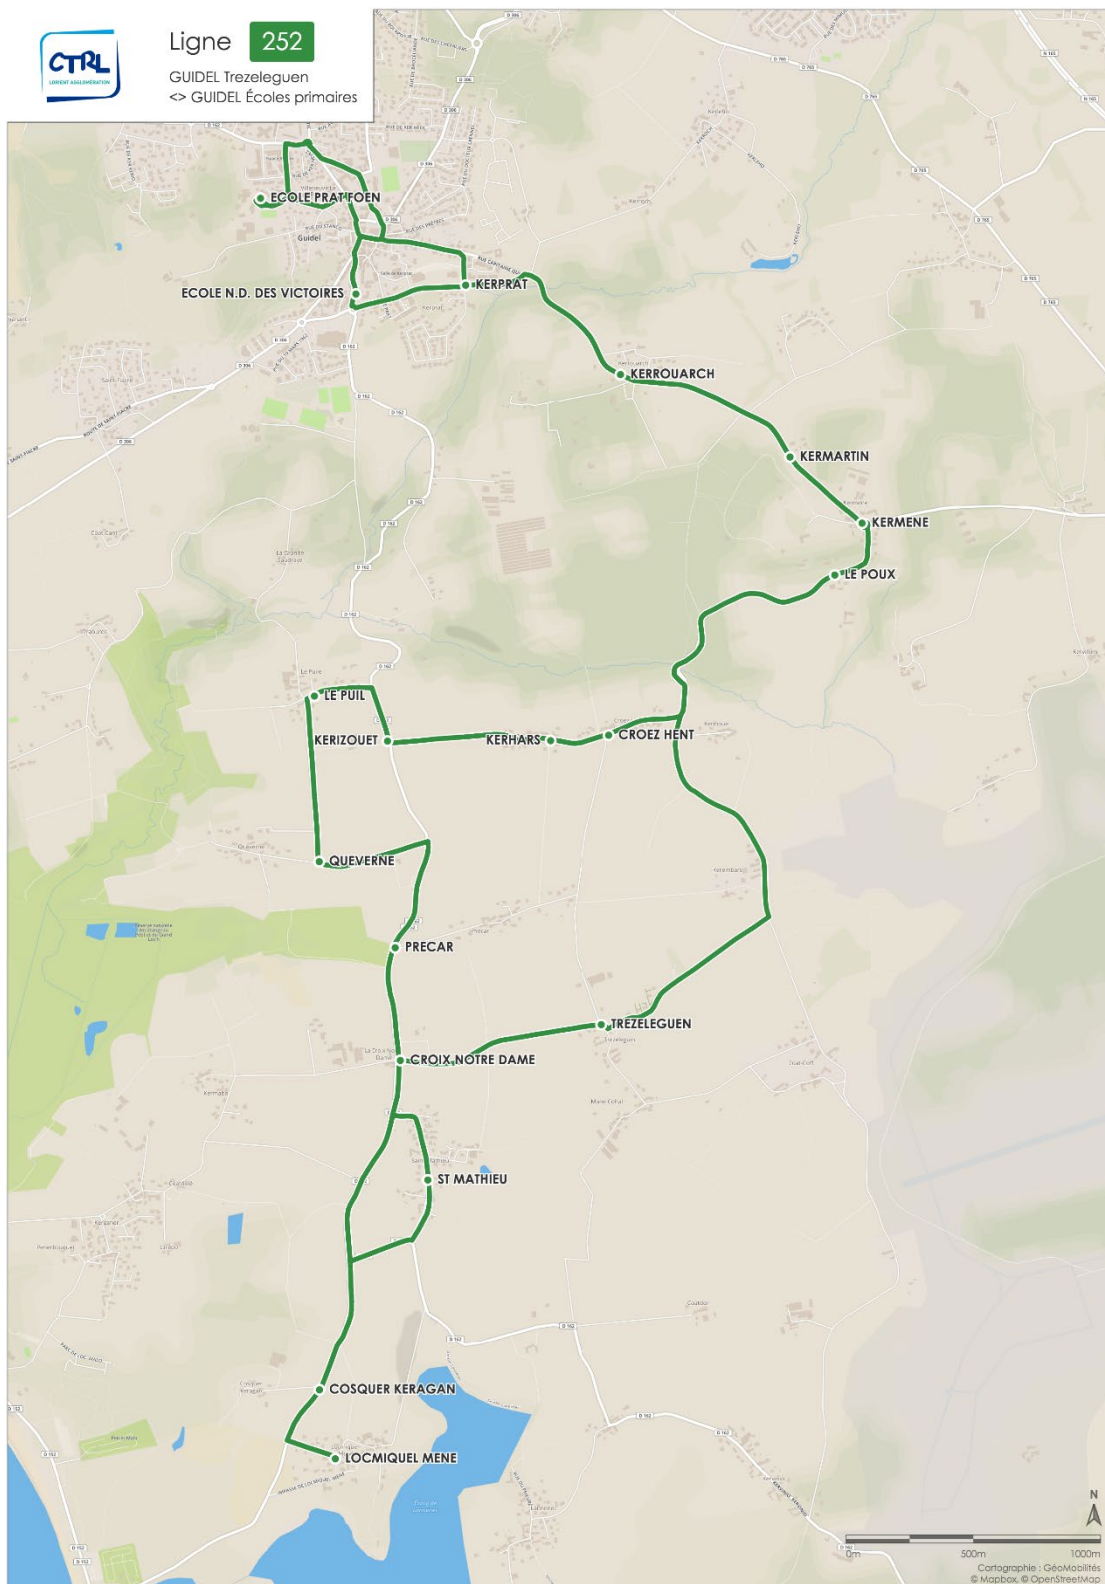

252

GUIDEL Trezeleguen <> GUIDEL Écoles primaires

Horaires valables en période scolaire du 2 septembre 2019 au 28 Juin 2020.

252

GUIDEL Trezeleguen <> GUIDEL Écoles primaires

Horaires valables en période scolaire du 2 septembre 2019 au 28 Juin 2020.

Ligne : 252

Ligne 252 > ALLER	
	Lundi - mardi - jeudi - vendredi
TREZELEGUEN	8:08
ST MATHIEU	8:11
LOCMIQUEL MENE	8:14
CROIX NOTRE DAME	8:16
PRECAR	8:17
QUEVERNE	8:19
LE PUIL	8:21
KERIZOUET	8:22
KERHARS	8:24
CROEZ HENT	8:25
LE POUX	8:28
KERMENE	8:29
KERMARTIN	8:30
KERROUARCH	8:31
KERPRAT	8:33
ECOLE N.D. DES VICTOIRES	8:36
ECOLE PRAT FOEN	8:41

Ligne 252 < RETOUR	
	Lundi - mardi - jeudi - vendredi
ECOLE N.D. DES VICTOIRES	16:45
ECOLE PRAT FOEN	16:50
KERPRAT	16:52
KERROUARCH	16:54
KERMARTIN	16:55
KERMENE	16:56
LE POUX	16:57
TREZELEGUEN	17:03
ST MATHIEU	17:06
LOCMIQUEL MENE	17:09
CROIX NOTRE DAME	17:11
PRECAR	17:12
QUEVERNE	17:14
LE PUIL	17:16
KERIZOUET	17:17
KERHARS	17:19
CROEZ HENT	17:20