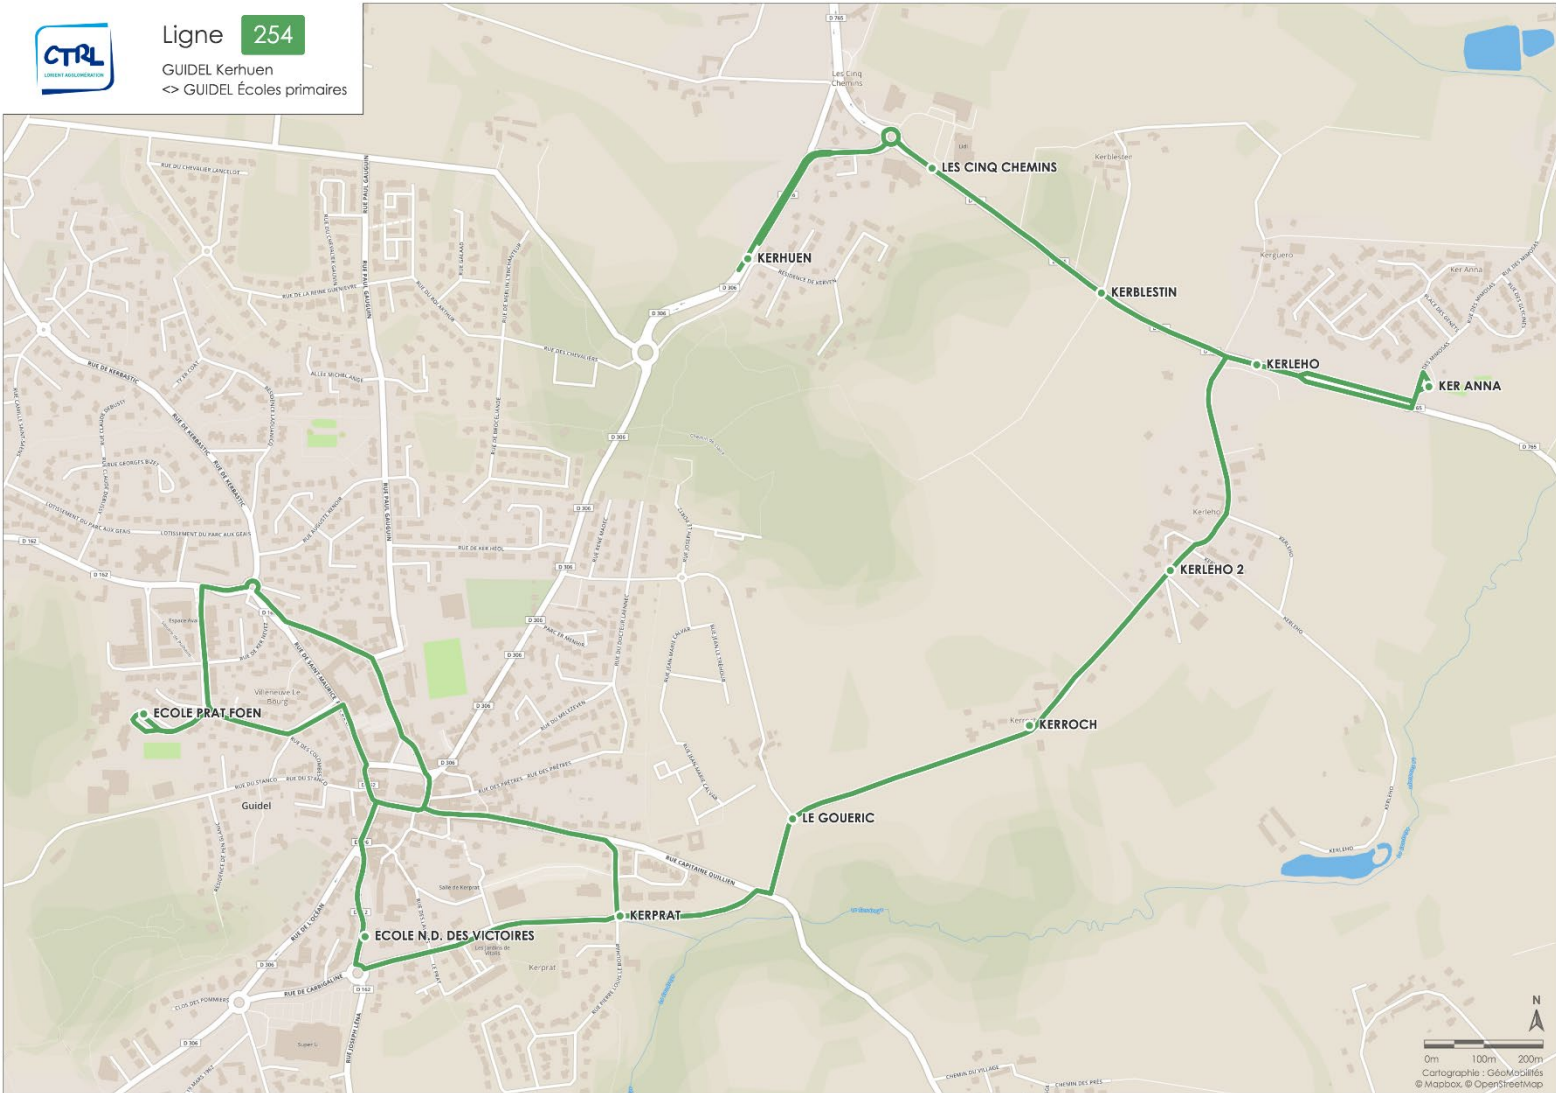

GUIDEL Kerhuen

<> GUIDEL Écoles primaires

Horaires valables en période scolaire du 2 septembre 2019 au 28 Juin 2020.

Ligne **254**
GUIDEL Kerhuen
<> GUIDEL Écoles primaires

254

GUIDEL Kerhuen <> GUIDEL Écoles primaires

Horaires valables en période scolaire du 2 septembre 2019 au 28 Juin 2020.

Ligne 254 > ALLER

Lundi - mardi - jeudi - vendredi

KERHUEN	8.26
LES CINQ CHEMINS	8.27
KERBLESTIN	8.28
KER ANNA	8.29
KERLEHO	8.30
KERLEHO 2	8.32
KERROCH	8.33
LE GOUERIC	8.34
KERPRAT	8.35
ECOLE N.D. DES VICTOIRES	8.36
ECOLE PRAT FOEN	8.41

Ligne 254 < RETOUR

Lundi - mardi - jeudi - vendredi

ECOLE N.D. DES VICTOIRES	16.45
ECOLE PRAT FOEN	16.54
KERPRAT	16.55
LE GOUERIC	16.56
KERROCH	16.58
KERLEHO 2	17.01
KERLEHO	17.04
KER ANNA	17.07
KERBLESTIN	17.10
LES CINQ CHEMINS	17.12
KERHUEN	17.13