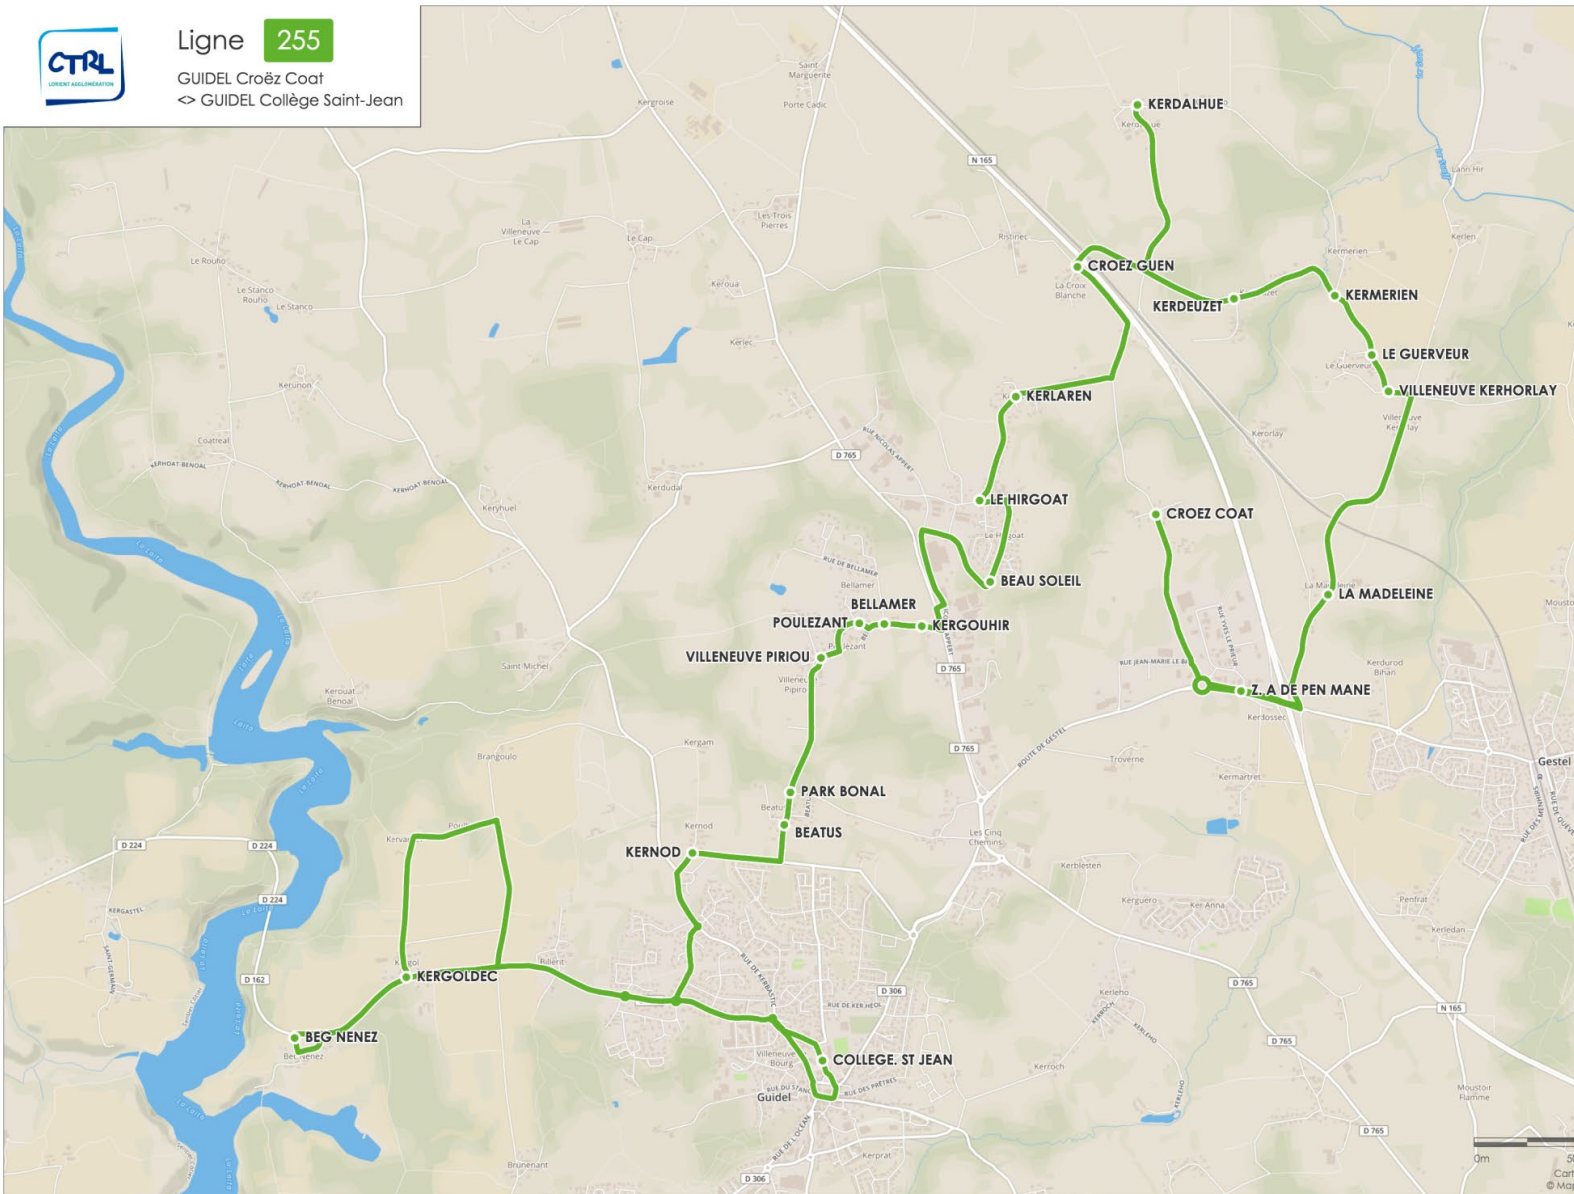

GUIDEL Croëz Coat <> GUIDEL Collège Saint-Jean

Horaires valables en période scolaire du 2 septembre 2019 au 28 Juin 2020.

Ligne **255**

GUIDEL Croëz Coat
<> GUIDEL Collège Saint-Jean

255

GUIDEL Croëz Coat <> GUIDEL Collège Saint-Jean

Horaires valables en période scolaire du 2 septembre 2019 au 28 Juin 2020.

Ligne 255 > ALLER

	Lundi à vendredi
CROEZ COAT	7.07
Z.A. DE PEN MANÉ	7.09
LA MADELEINE	7.10
VILLENEUVE KERHORLAY	7.13
LE GUERVEUR	7.14
KERMERIEN	7.15
KERDEUZET	7.16
KERDALHUE	7.19
CROEZ GUEN	7.22
KERLAREN	7.25
LE HIRGOAT	7.27
BEAU SOLEIL	7.29
KERGOUHIR	7.32
BELLAMER	7.32
POULEZANT	7.32
VILLENEUVE PIRIOU	7.33
PARK BONAL	7.34
BEATUS	7.35
KERNOD	7.36
KERGOLDEC	7.38
BEG NENEZ	7.42
COLLEGE SAINT JEAN	7.50

Ligne 255 < RETOUR

	Mercredi	Lundi - mardi - jeudi - vendredi
COLLEGE SAINT JEAN	12.00	16.15
KERGOLDEC	12.05	16.20
BEG NENEZ	12.07	16.22
KERNOD	12.13	16.28
BEATUS	12.14	16.29
PARK BONAL	12.15	16.30
VILLENEUVE PIRIOU	12.16	16.31
POULEZANT	12.17	16.32
BELLAMER	12.17	16.32
KERGOUHIR	12.17	16.32
BEAU SOLEIL	12.20	16.35
LE HIRGOAT	12.22	16.37
KERLAREN	12.24	16.39
CROEZ GUEN	12.26	16.41
KERDALHUE	12.29	16.44
KERDEUZET	12.32	16.47
KERMERIEN	12.33	16.48
LE GUERVEUR	12.34	16.49
VILLENEUVE KERHORLAY	12.35	16.50
LA MADELEINE	12.40	16.55
Z. A DE PEN MANÉ	12.42	16.57
CROEZ COAT	12.44	16.59