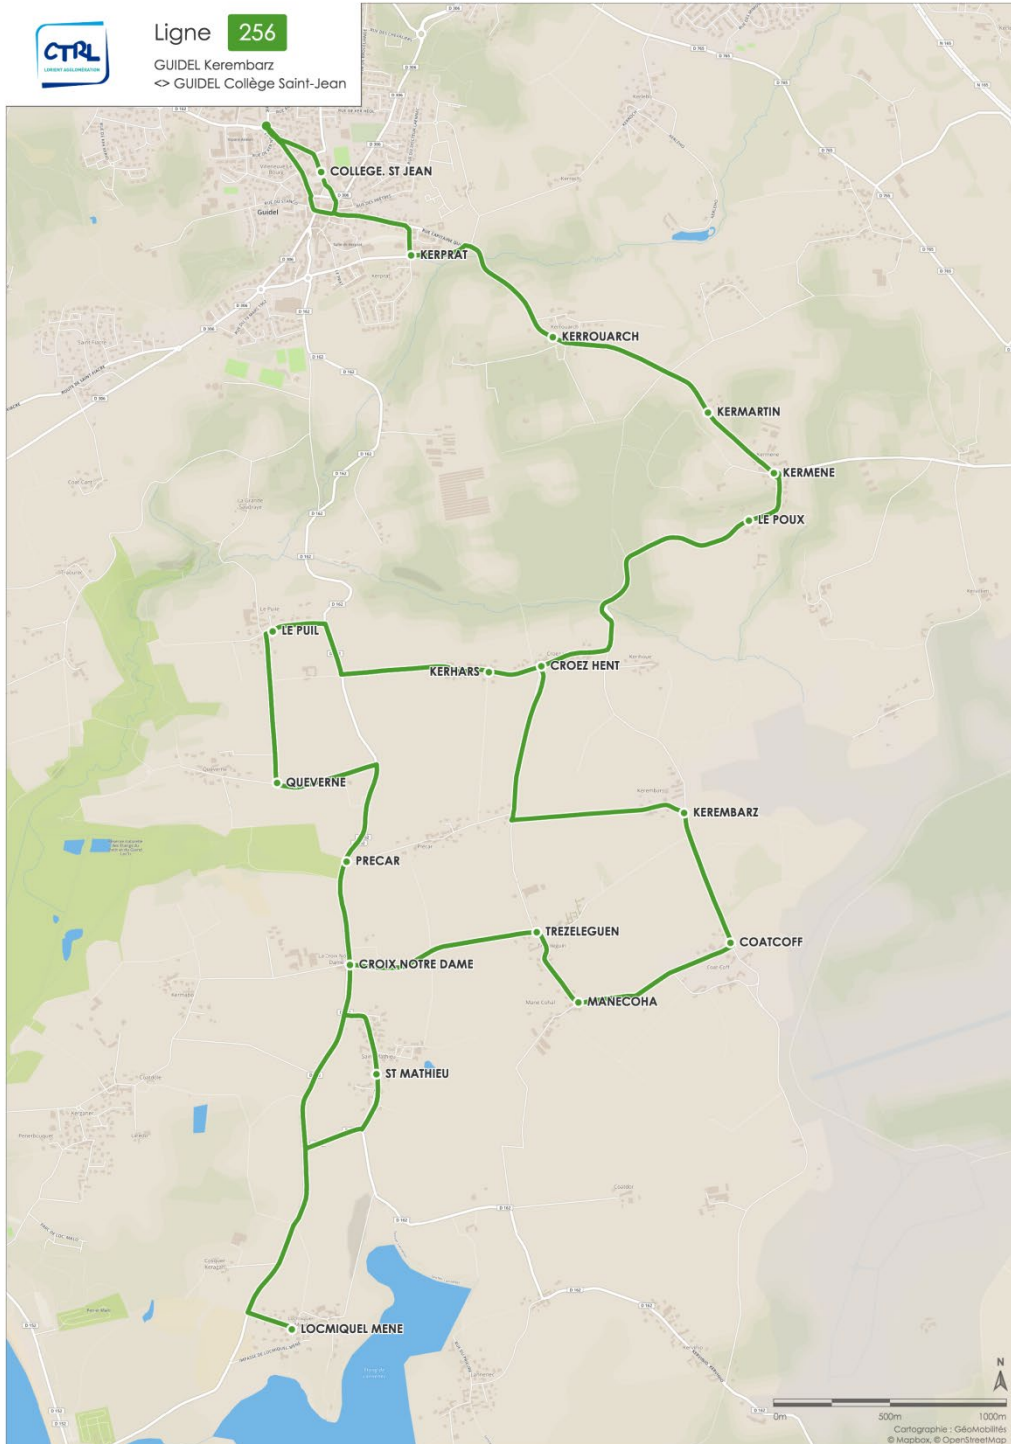

## GUIDEL Kerembarz <> GUIDEL Collège Saint-Jean

Horaires valables en période scolaire du 2 septembre 2019 au 28 Juin 2020.

### Ligne 256 > ALLER

Lundi à vendredi

KEREMBARZ	7.15
COATCOFF	7.16
MANECOHA	7.18
TREZELEGUEN	7.19
ST MATHIEU	7.22
LOCMIQUEL MENE	7.25
CROIX NOTRE DAME	7.27
PRECAR	7.28
QUEVERNE	7.31
LE PUIL	7.32
KERHARS	7.36
CROEZ HENT	7.37
LE POUX	7.39
KERMENE	7.40
KERMARTIN	7.41
KERROUARCH	7.42
KERPRAT	7.44
COLLEGE SAINT JEAN	7.47

Correspondance avec le service 264 en direction de LORIENT

### Ligne 256 < RETOUR

Mercredi      Lundi - mardi - jeudi - vendredi

COLLEGE SAINT JEAN	12.00	16.15
KERPRAT	12.02	16.17
KERROUARCH	12.04	16.19
KERMARTIN	12.05	16.20
KERMENE	12.06	16.21
LE POUX	12.07	16.22
CROEZ HENT	12.10	16.25
KEREMBARZ	12.11	16.26
COATCOFF	12.12	16.27
MANECOHA	12.14	16.29
TREZELEGUEN	12.15	16.30
CROIX NOTRE DAME	12.16	16.31
ST MATHIEU	12.17	16.32
LOCMIQUEL MENE	12.18	16.33
PRECAR	12.22	16.37
QUEVERNE	12.23	16.38
LE PUIL	12.25	16.40
KERHARS	12.28	16.43