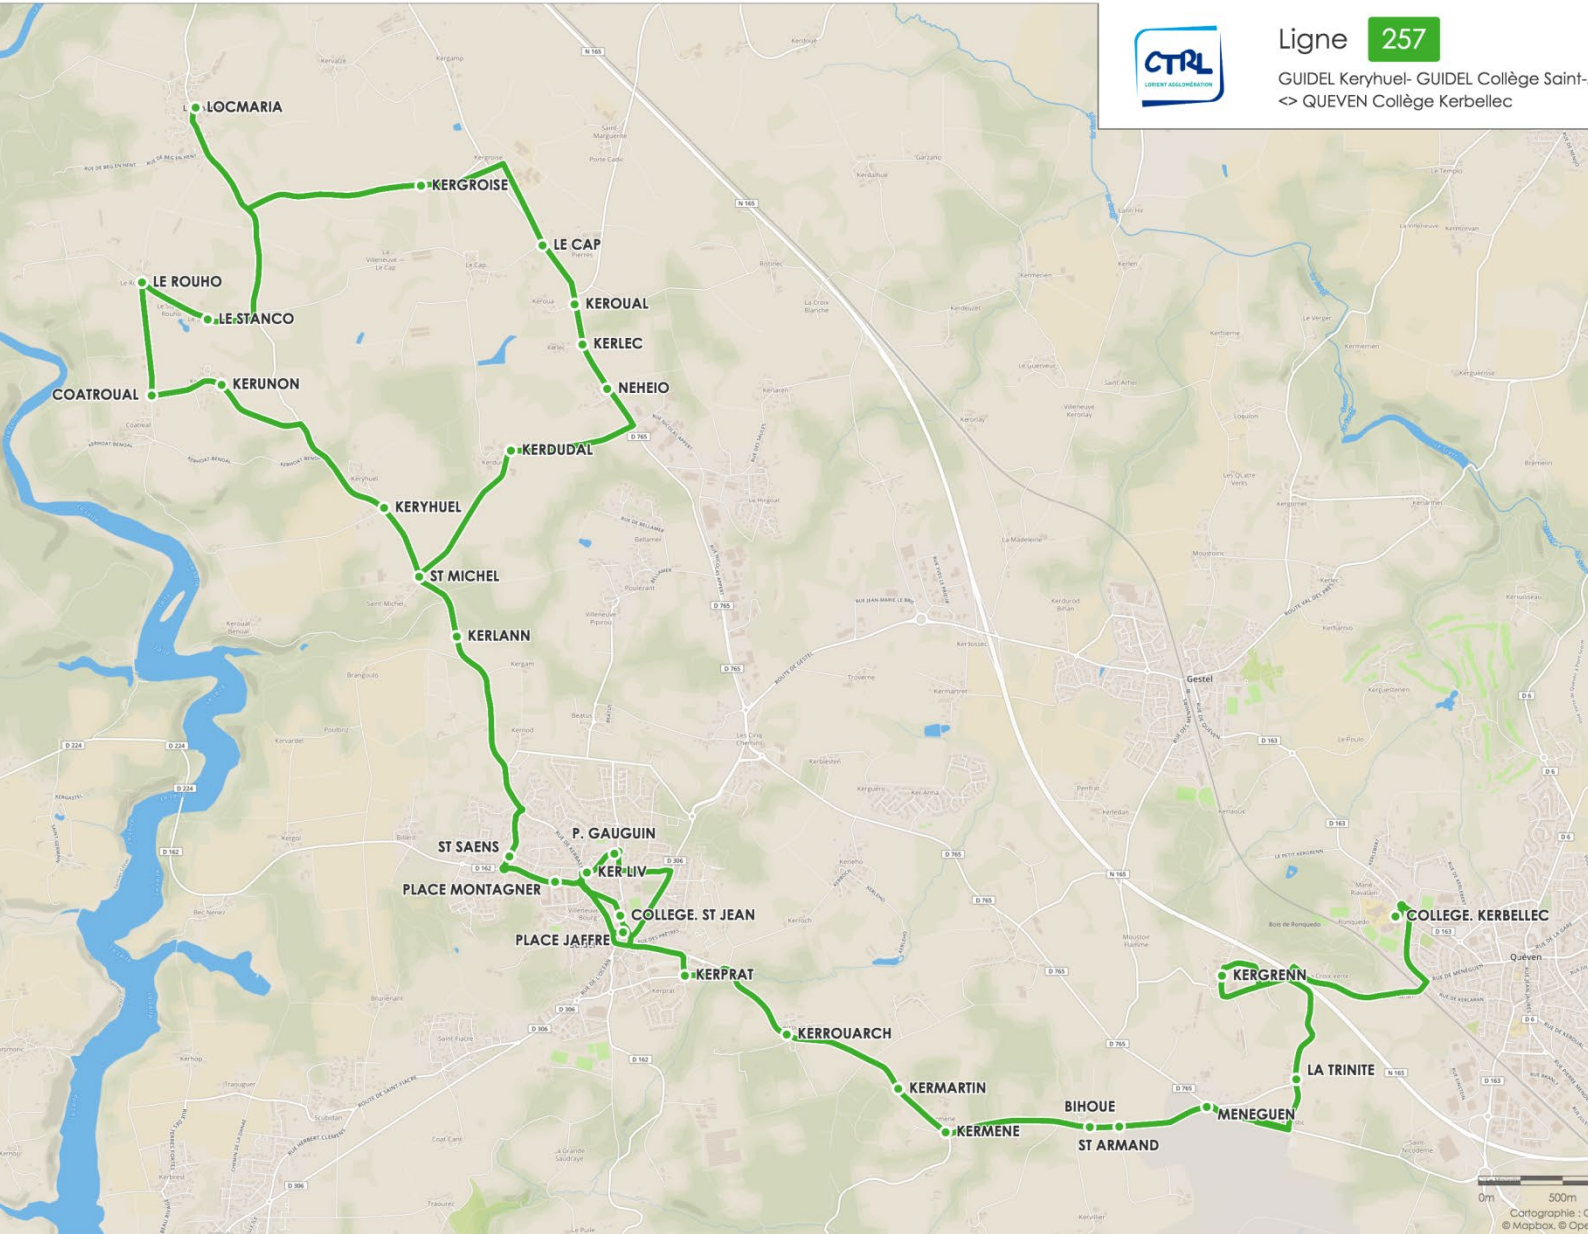

GUIDEL Keryhuel- GUIDEL Collège Saint-Jean

<> QUÉVEN Collège Kerbellec

Horaires valables en période scolaire du 2 septembre 2019 au 28 Juin 2020.

Ligne **257**

GUIDEL Keryhuel- GUIDEL Collège Saint-Jean
<> QUÉVEN Collège Kerbellec

257

GUIDEL Keryhuel- GUIDEL Collège Saint-Jean

<> QUÉVEN Collège Kerbellec

Horaires valables en période scolaire du 2 septembre 2019 au 28 Juin 2020.

Ligne 257 > ALLER

	Lundi à vendredi
KERYHUEL	7.23
KERUNON	7.26
COATROUAL	7.27
LE ROUHO	7.28
LE STANCO	7.29
LOCMARIA	7.31
KERGROISE	7.34
LE CAP	7.35
KEROUAL	7.36
KERLEC	7.36
NEHEIO	7.37
KERDUDAL	7.38
ST MICHEL	7.40
KERLANN	7.41
SAINT SAENS	7.44
PLACE MONTAGNER	7.45
COLLEGE SAINT JEAN	7.46
KER LIV	7.51
PAUL GAUGUIN	7.52
KERPRAT	7.57
KERROUARCH	7.59
KERMARTIN	8.00
KERMENE	8.01
BIHOUE	8.03
SAINT ARMAND	8.03
MENEGUEN	8.04
LA TRINITE	8.06
KERGREN	8.09
COLLEGE KERBELLEC	8.15

Ligne 257 < RETOUR

	Mercredi	ardi - jeudi - vendredi
COLLEGE KERBELLEC	12.30	16.05 17.00
KERGREN	12.36	16.11 17.06
LA TRINITE	12.39	16.14 17.09
MENEGUEN	12.41	16.16 17.11
SAINT ARMAND	12.42	16.17 17.12
BIHOUE	12.42	16.17 17.12
KERMENE	12.44	16.19 17.14
KERMARTIN	12.45	16.20 17.15
KERROUARCH	12.46	16.21 17.16
KERPRAT	12.47	16.22 17.17
PLACE JAFFRE		16.25
PAUL GAUGUIN	12.50	16.27 17.20
KER LIV	12.51	16.28 17.21
COLLEGE SAINT JEA	12.00	
PLACE MONTAGNER	12.02	12.52 16.29 17.22
SAINT SAENS	12.03	12.53 16.30 17.23
KERLANN	12.05	12.55 16.32 17.25
ST MICHEL	12.06	12.56 16.33 17.26
KERYHUEL	12.08	12.58 16.35 17.28
KERUNON	12.09	12.59 16.36 17.29
COATROUAL	12.10	13.00 16.37 17.30
LE ROUHO	12.11	13.01 16.38 17.31
LE STANCO	12.12	13.02 16.39 17.32
LOCMARIA	12.15	13.05 16.42 17.35
KERGROISE	12.18	13.08 16.45 17.38
LE CAP	12.19	13.09 16.46 17.39
KEROUAL	12.20	13.10 16.47 17.40
KERLEC	12.21	13.11 16.48 17.41
NEHEIO	12.22	13.12 16.49 17.42
KERDUDAL	12.23	13.13 16.50 17.43