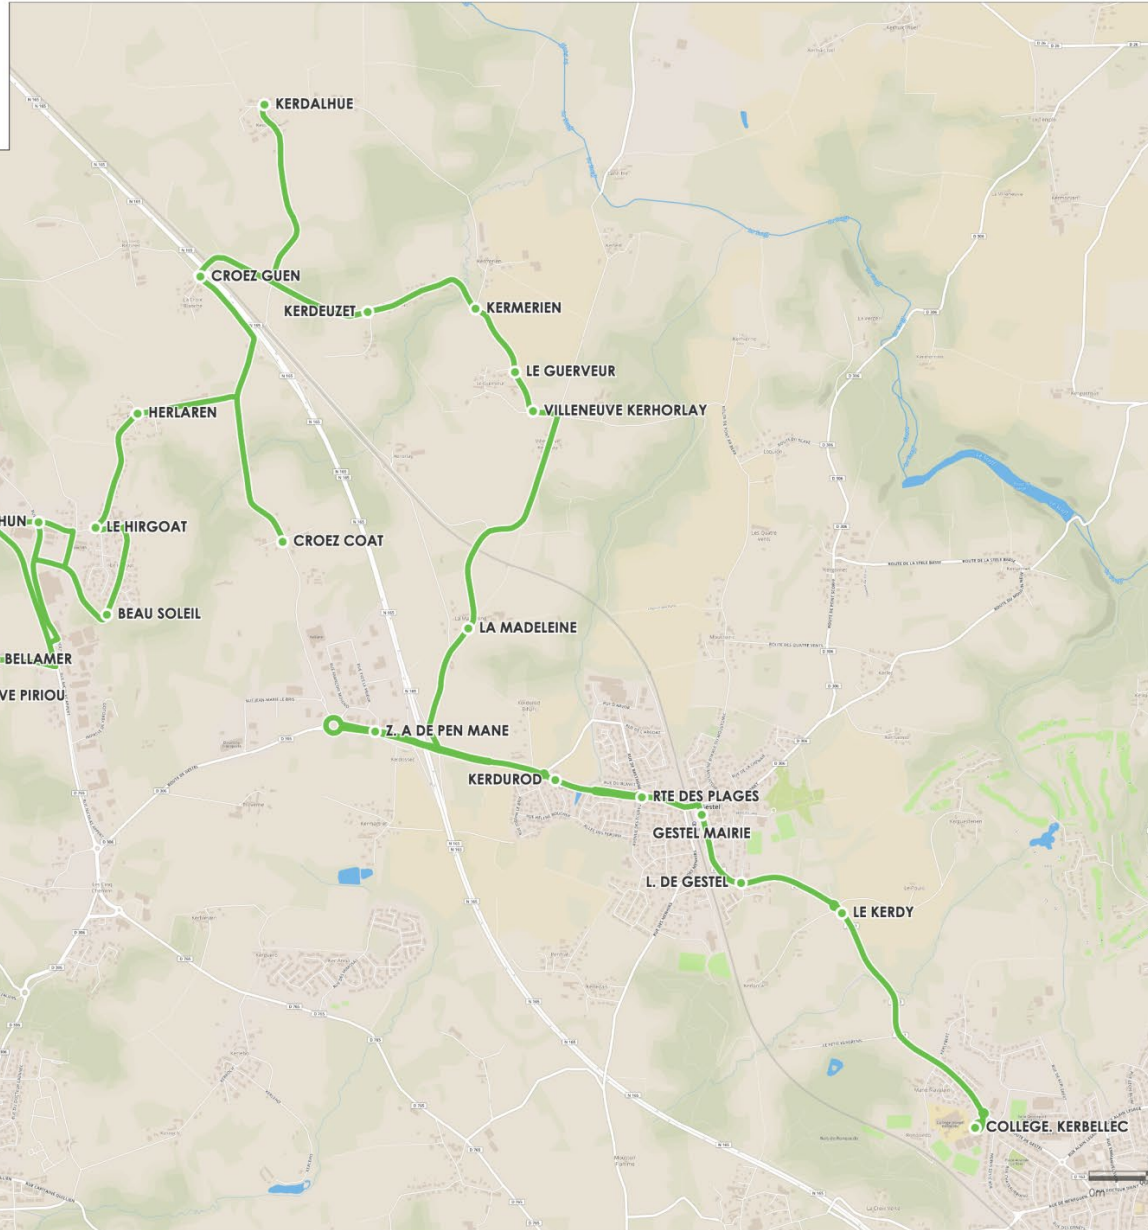

258

GUIDEL Villeneuve Piriou

<> GESTEL

<> QUÉVEN Collège Kerbellec

Horaires valables en période scolaire du 2 septembre 2019 au 28 Juin 2020.

Ligne **258**

GUIDEL Villeneuve Piriou
<> GESTEL
<> QUEVEN Collège Kerbellec

258

GUIDEL Villeneuve Piriou

<> **GESTEL**

<> **QUÉVEN Collège Kerbellec**

Horaires valables en période scolaire du 2 septembre 2019 au 28 Juin 2020.

Ligne 258 > ALLER

Lundi à vendredi

VILLENEUVE PIRIOU	7.46
POULEZANT	7.47
BELLAMER	7.47
LE RHUN	7.49
BEAU SOLEIL	7.50
LE HIRGOAT	7.51
HERLAREN	7.52
CROEZ COAT	7.54
CROEZ GUEN	7.57
KERDALHUE	7.59
KERDEUZET	8.02
KERMERIEU	8.03
LE GUERVEUR	8.04
VILLENEUVE KERHORLAY	8.04
LA MADELEINE	8.07
Z. A DE PEN MANÉ	8.08
KERDUROD	8.10
ROUTE DES PLAGES	8.10
GESTEL MAIRIE	8.11
LAITERIE DE GESTEL	8.12
LE KERDY	8.13
COLLEGE KERBELLEC	8.15

Ligne 258 < RETOUR

Mercredi

Lundi - mardi - jeudi - vendredi

COLLEGE KERBELLEC	12.35	16.05	17.00
LE KERDY	12.37	16.07	17.02
LAITERIE DE GESTEL	12.38	16.08	17.03
GESTEL MAIRIE	12.39	16.09	17.04
ROUTE DES PLAGES	12.39	16.09	17.04
KERDUROD	12.40	16.10	17.05
Z.A. DE PEN MANÉ	12.42	16.12	17.07
LA MADELEINE	12.43	16.13	17.08
VILLENEUVE KERHORLAY	12.46	16.16	17.11
LE GUERVEUR	12.46	16.16	17.11
KERMERIEU	12.47	16.17	17.12
KERDEUZET	12.48	16.18	17.13
KERDALHUE	12.49	16.19	17.14
CROEZ GUEN	12.52	16.22	17.17
CROEZ COAT	12.56	16.26	17.21
HERLAREN	12.58	16.28	17.23
LE HIRGOAT	12.59	16.29	17.24
BEAU SOLEIL	13.00	16.30	17.25
LE RHUN	13.01	16.31	17.26
BELLAMER	13.03	16.33	17.28
POULEZANT	13.03	16.33	17.28
VILLENEUVE PIRIOU	13.04	16.34	17.29