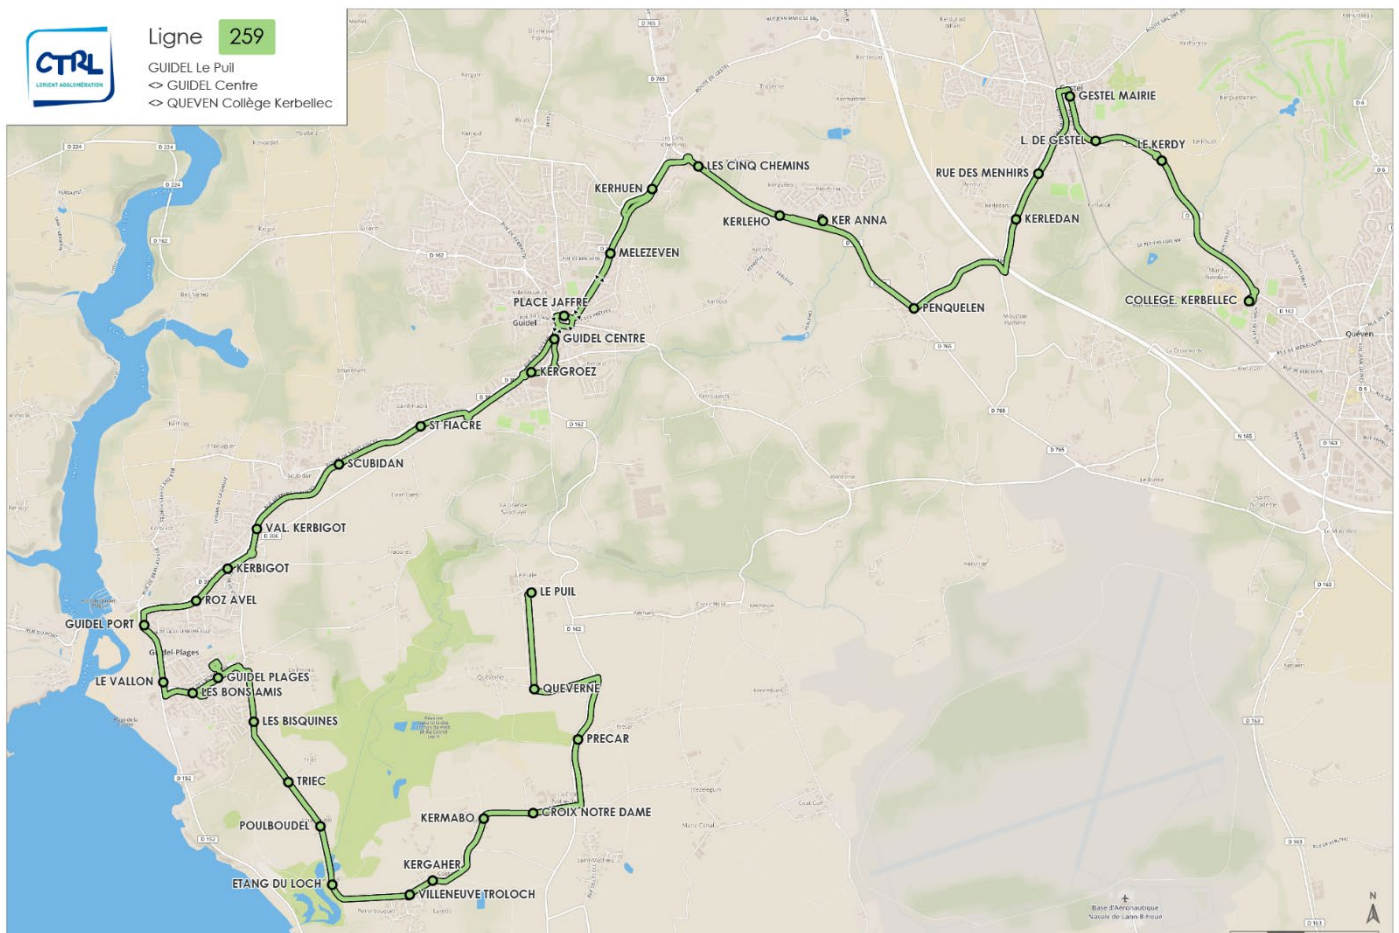

259

GUIDEL Le Puil

<> GUIDEL Centre

<> QUÉVEN Collège Kerbellec

Horaires valables en période scolaire du 2 septembre 2019 au 28 Juin 2020.

Ligne 259

GUIDEL Le Puil
<> GUIDEL Centre
<> QUÉVEN Collège Kerbellec

259

GUIDEL Le Puil

<> **GUIDEL Centre**

<> **QUÉVEN Collège Kerbellec**

Horaires valables en période scolaire du 2 septembre 2019 au 28 Juin 2020.

Ligne 259 > ALLER

	Lundi à vendredi
LE PUIL	7.37
QUEVERNE	7.38
PRECAR	7.40
CROIX NOTRE DAME	7.41
KERMABO	7.42
KERGAHER	7.43
VILLENEUVE TROLOCH	7.44
ETANG DU LOCH	7.45
POULBOUDEL	7.46
TRIEC	7.47
LES BISQUINES	7.48
GUIDEL PLAGES	7.49
LES BONS AMIS	7.50
LE VALLON	7.50
GUIDEL PORT	7.51
ROZ AVEL	7.52
KERBIGOT	7.53
VALLON DE KERBIGOT	7.53
SCUBIDAN	7.55
SAINT FIACRE	7.56
KERGROEZ	7.58
GUIDEL CENTRE	7.59
MELEZEVEN	8.02
KERHUEN	8.03
LES CINQ CHEMINS	8.04
KERLEHO	8.05
KER ANNA	8.05
PENQUELEN	8.07
KERLEDAN	8.09
LES MENHIRS	8.10
GESTEL MAIRIE	8.11
LAITERIE DE GESTEL	8.12
LE KERDY	8.13
COLLEGE KERBELLEC	8.15