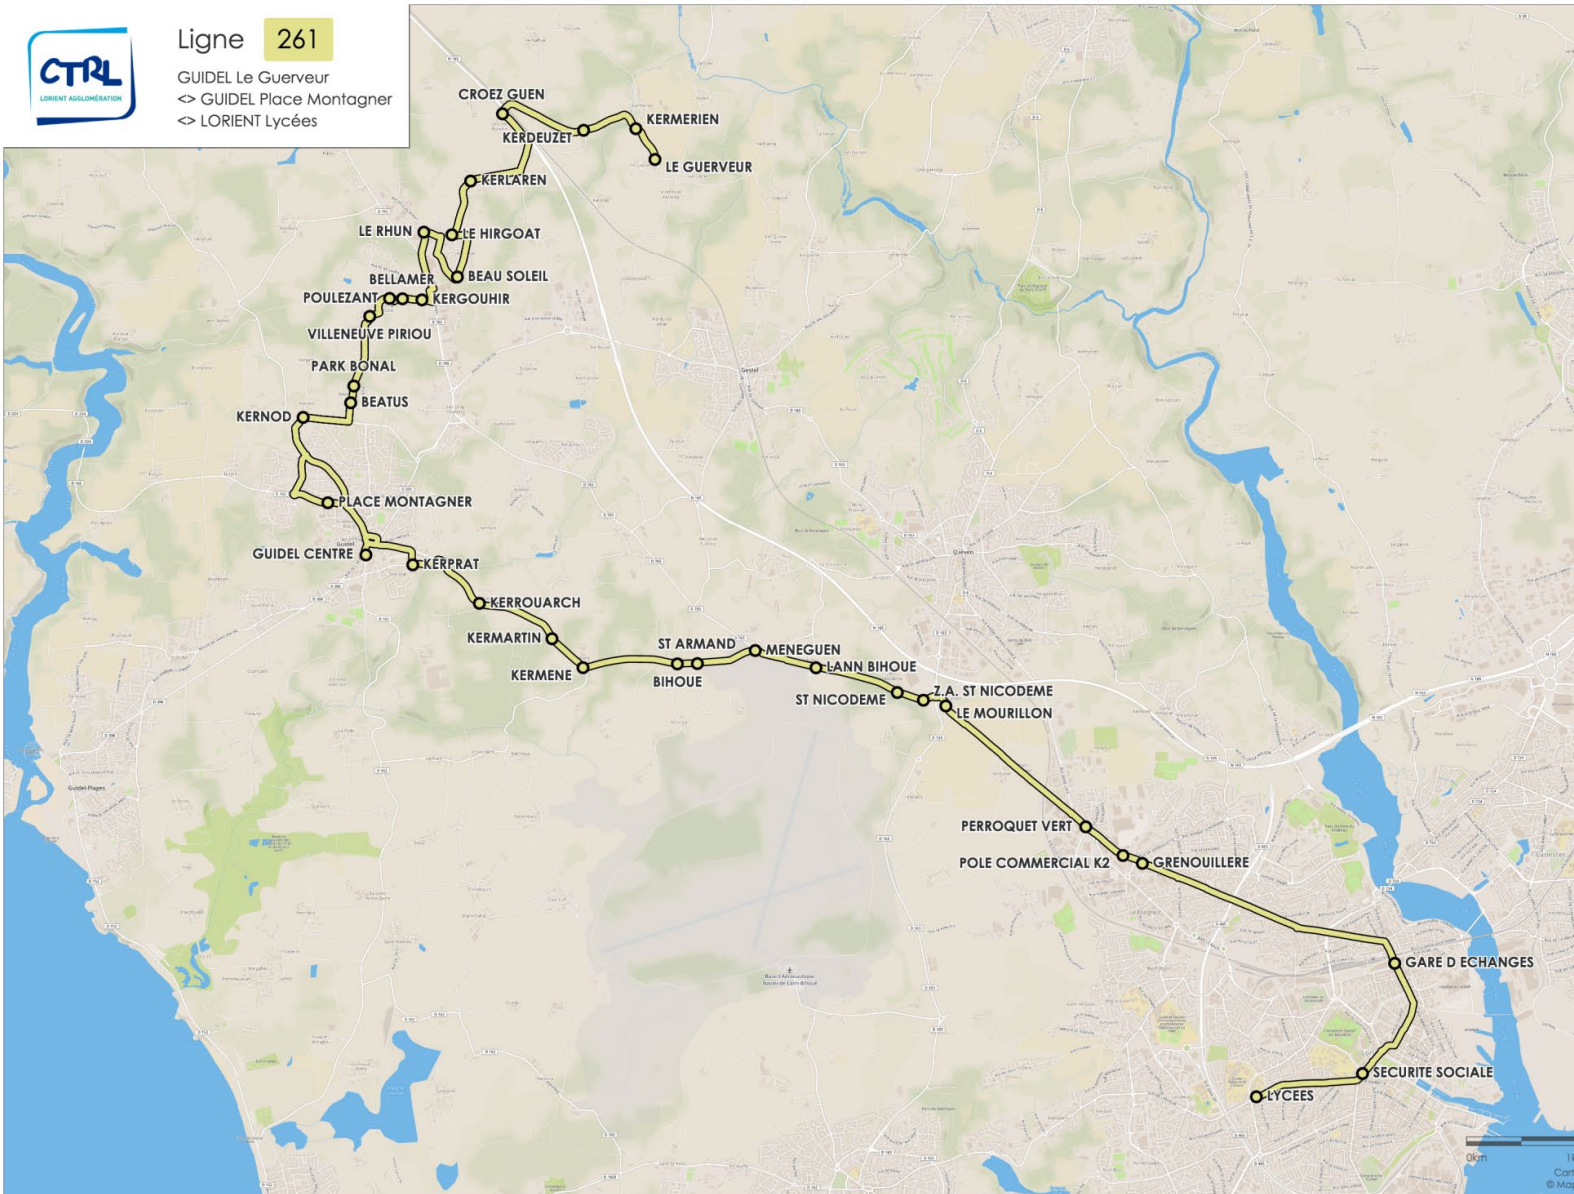

261

GUIDEL Le Gueuvre

<> GUIDEL Place Montagner

<> LORIENT Lycées

Horaires valables en période scolaire du 2 septembre 2019 au 28 Juin 2020.

Ligne 261

GUIDEL Le Gueuvre
<> GUIDEL Place Montagner
<> LORIENT Lycées

261

GUIDEL Le Gerveur

<> **GUIDEL Place Montagner**

<> **LORIENT Lycées**

Horaires valables en période scolaire du 2 septembre 2019 au 28 Juin 2020.

Ligne 261 > ALLER

Lundi à vendredi

LE GUERVEUR	6.54
KERMERIEU	6.55
KERDEUZET	6.56
CROEZ GUEN	6.57
KERLAREN	6.59
LE HIRGOAT	7.00
BEAU SOLEIL	7.01
LE RHUN	7.03
KERGOUHIR	7.06
BELLAMER	7.07
POULEZANT	7.07
VILLENEUVE PIRIOU	7.08
PARK BONAL	7.09
BEATUS	7.10
KERNOD	7.11
PLACE MONTAGNER	7.16
KERPRAT	7.18
KERROUARCH	7.20
KERMARTIN	7.23
KERMENE	7.24
BIHOUE	7.26
SAINT ARMAND	7.26
MENEGUEN	7.27
LANN BIHOUE	7.28
SAINT NICODEME	7.29
Z.A. SAINT NICODÈME	7.29
LE MOURILLON	7.30
PERROQUET VERT	7.33
PÔLE COMMERCIAL K2	7.34
GRENOUILLÈRE	7.35
GARE D'ÉCHANGES	7.42
SÉCURITÉ SOCIALE	7.47
LYCÉES	7.50

En correspondance avec le service 260

En correspondance avec le service 262

Ligne 261 < RETOUR

	Mercredi	Lundi - mardi - jeudi - vendredi	Lundi à vendredi
GUIDEL CENTRE	18.30		18.55
PLACE MONTAGNER	12.50	18.20	18.55
KERNOD	12.53	18.34	18.59
BEATUS	12.54	18.35	19.00
PARK BONAL	12.54	18.35	19.00
VILLENEUVE PIRIOU	12.56	18.37	19.02
POULEZANT	12.57	18.38	19.03
BELLAMER	12.57	18.38	19.03
KERGOUHIR	12.57	18.38	19.03
LE RHUN	12.59	18.40	19.05
BEAU SOLEIL	13.01	18.41	19.06
LE HIRGOAT	13.02	18.43	19.08
KERLAREN	13.03	18.44	19.09
CROEZ GUEN	13.06	18.46	19.11
KERDEUZET	13.08	18.48	19.13
KERMERIEU	13.09	18.49	19.14
LE GUERVEUR	13.10	18.50	19.15

Arrêts desservis en fonction de la demande, descente uniquement.

Correspondance avec la ligne 10, arrêt Ker Liv