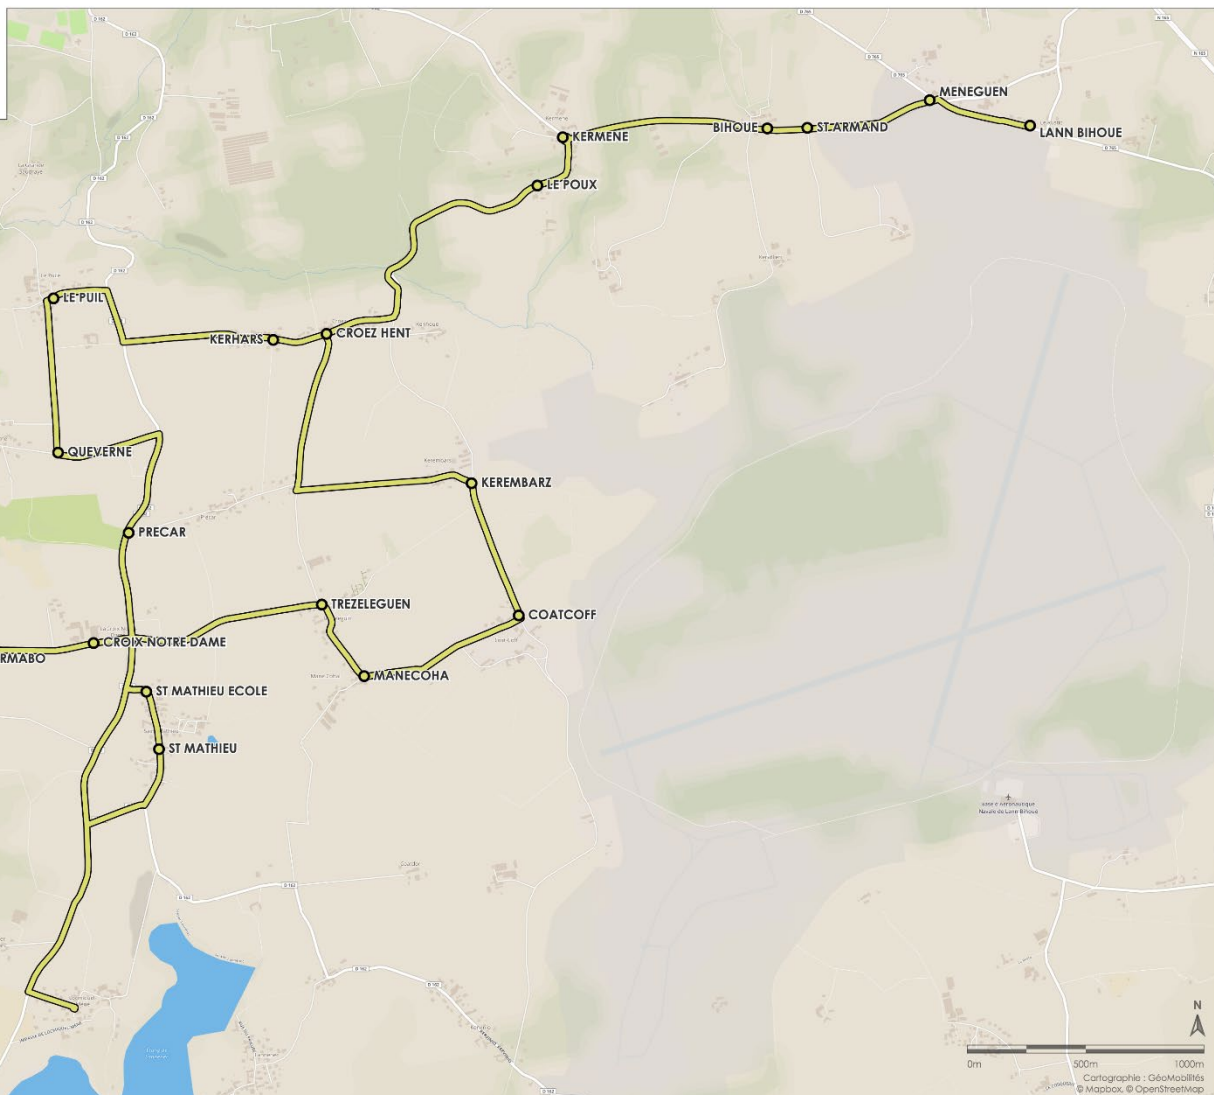

# 262

## GUIDEL Kerembarz <> QUÉVEN Lann Bihoué

Horaires valables en période scolaire du 2 septembre 2019 au 28 Juin 2020.

Ligne **262**

GUIDEL Kerembarz  
<> QUÉVEN Lann Bihoué

### Ligne 262 > ALLER

Lundi à vendredi

KEREMBARZ	7:00
COATCOFF	7:01
MANECOHA	7:02
TREZELEGUEN	7:03
ST MATHIEU ECOLE	7:06
ST MATHIEU	7:07
CROIX NOTRE DAME	7:09
PRECAR	7:10
QUEVERNE	7:12
LE PUIL	7:14
KERHARS	7:17
CROEZ HENT	7:18
LE POUX	7:21
KERMENE	7:22

Correspondance avec le service 261 en direction de LORIENT