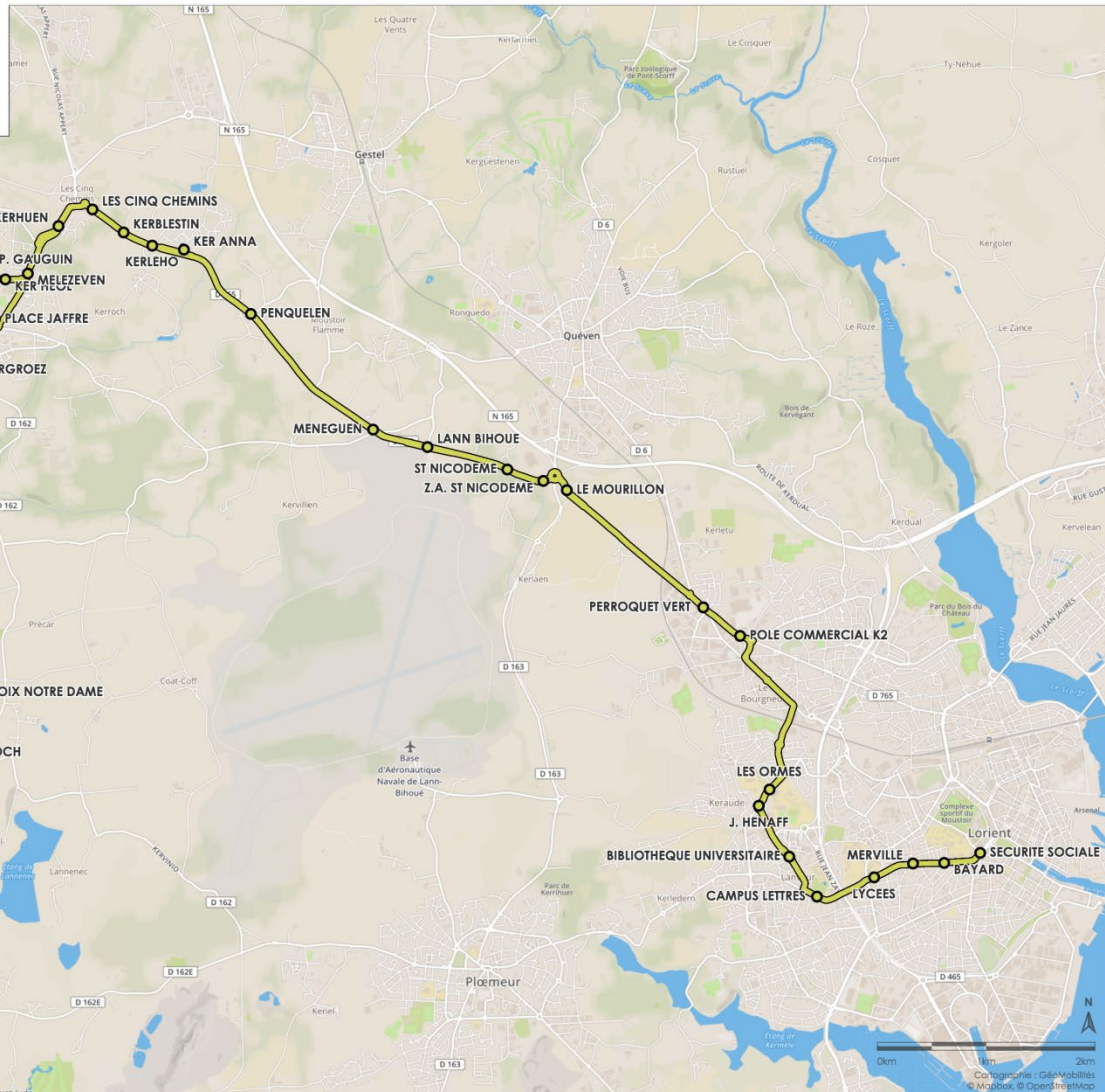

263

GUIDEL Croix Notre Dame

<> GUIDEL Centre

<> LORIENT Collèges, lycées et université

Horaires valables en période scolaire du 2 septembre 2019 au 28 Juin 2020.

Ligne 263

- GUIDEL Croix Notre Dame
- GUIDEL Centre
- LORIENT Collèges, lycées et université

263

GUIDEL Croix Notre Dame<> **GUIDEL Centre**<> **LORIENT Collèges, lycées et université**

Horaires valables en période scolaire du 2 septembre 2019 au 28 Juin 2020.

Ligne 263 > ALLER

	Lundi à vendredi		
	263 A	263 B	
CROIX NOTRE DAME		06:53	
KERMABO		06:54	
KERGAHER		06:55	
VILLENEUVE TROLOCH		06:56	
ETANG DU LOCH		06:57	
POULBOUDEL		06:58	
TRIEC		06:59	
LES BISQUINES		07:01	
GUIDEL PLAGES		07:02	
LES BONS AMIS		07:03	
LE VALLON		07:04	
GUIDEL PORT		07:05	
ROZ AVEL		07:06	
KERBIGOT		07:07	
VALLON DE KERBIGOT		07:07	
SCUBIDAN		07:09	
SAINT FIACRE		07:10	
KERGROEZ		07:12	
GUIDEL CENTRE	07:08	07:13	8.13
PLACE JAFFRE	07:09	07:14	8.14
PLACE MONTAGNER	07:10		8.15
SAINT SAENS	07:11		8.16
KERBASTIC	07:12		8.17
LAOUANICQ	07:13		8.18
KER LIV	07:14		8.19
PAUL GAUGUIN	07:15		8.20
KER HEOL	07:15		8.20
MELEZEVEN	07:16	07:16	8.21
KERHUEN	07:17	07:17	8.22
LES CINQ CHEMINS	07:18	07:18	8.23
KERBLESTIN	07:19	07:19	8.24
KERLEHO	07:19	07:19	8.24
KER ANNA	07:20	07:20	8.25
PENQUELEN	07:22	07:22	8.27
MENEGUEN	07:23	07:23	8.28
LANN BIHOUE	07:24	07:24	8.29
SAINT NICODEME	07:26	07:26	8.31
Z.A. SAINT NICODÈME	07:26	07:26	8.31
LE MOURILLON	07:27	07:27	8.32
PERROQUET VERT	07:30	07:30	8.35
PÔLE COMMERCIAL K2	07:31	07:31	8.36
LES ORMES	07:35	07:35	8.40
JOSEPH HENAFF	07:36	07:36	8.41
BIBLIOTHEQUE UNIVERSITAIRE	07:38	07:38	8.43
CAMPUS LETTRES	07:40	07:40	8.45
LYCÉES	07:42	07:42	8.47
BAYARD	07:44	07:44	8.49
SÉCURITÉ SOCIALE	07:45	07:45	8.50

Correspondance avec réseau TBK

Correspondances avec la ligne 260