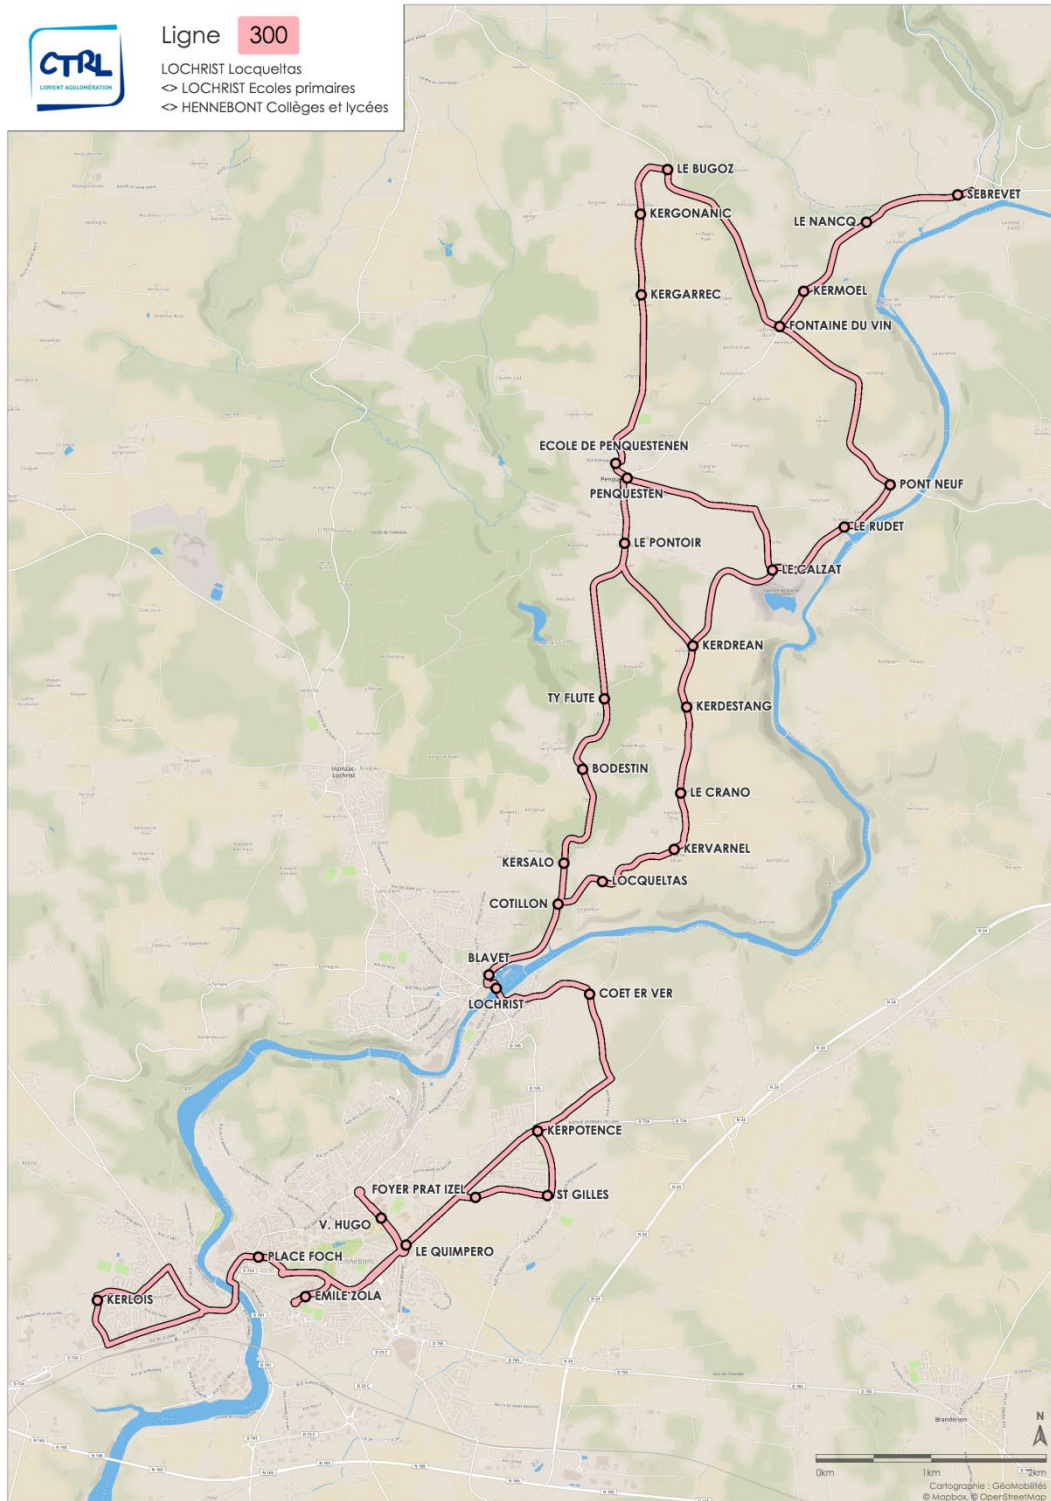

## LOCHRIST Locqueltas <> LOCHRIST Écoles primaires <> HENNEBONT Collèges et Lycées

Horaires valables en période scolaire du 2 septembre 2019 au 28 Juin 2020.

#### Ligne 300 > ALLER

	Lundi à vendredi		
LOCQUeltas	6.51	7.19	7.51
KERVARNEL	6.52	7.20	7.52
LE CRANO	6.54	7.22	7.54
KERDESTANG	6.55	7.23	7.55
KERDREAN	6.56	7.24	7.56
LE CALZAT	6.58	7.26	7.58
LE RUDET	7.00	7.28	8.00
PONT NEUF	7.01	7.29	8.01
SEBREVET	7.06	7.34	8.06
LE NANCQ	7.08	7.36	8.08
KERMOEL	7.10	7.38	8.10
FONTAINE DU VIN	7.11	7.39	8.11
LE BUGOZ	7.12	7.40	8.12
KERGONANIC	7.14	7.42	8.14
KERGARREC	7.16	7.44	8.16
ECOLE DE PENQUESTENEN	7.19		8.19
PENQUESTEN	7.19	7.47	8.19
LE PONTOIR	7.20	7.48	8.20
TY FLUTE	7.22	7.50	8.22
BODESTIN	7.23	7.51	8.23
KERSALO	7.25	7.53	8.25
COTILLON	7.26	7.54	8.26
BLAVET	7.28	7.56	8.28
LOCHRIST	7.29	7.57	8.29
COET ER VER	7.30	7.58	8.30
KERPOTENCE	7.32	8.00	8.32
SAINT GILLES	7.37	8.05	8.37
FOYER PRAT IZEL	7.38	8.06	8.38
LE QUIIMPERO	7.39	8.08	8.39
VICTOR HUGO	7.40		8.40
ZOLA	7.45	8.12	8.45
PLACE FOCH	7.47	8.14	8.47
KERLOIS	8.00		