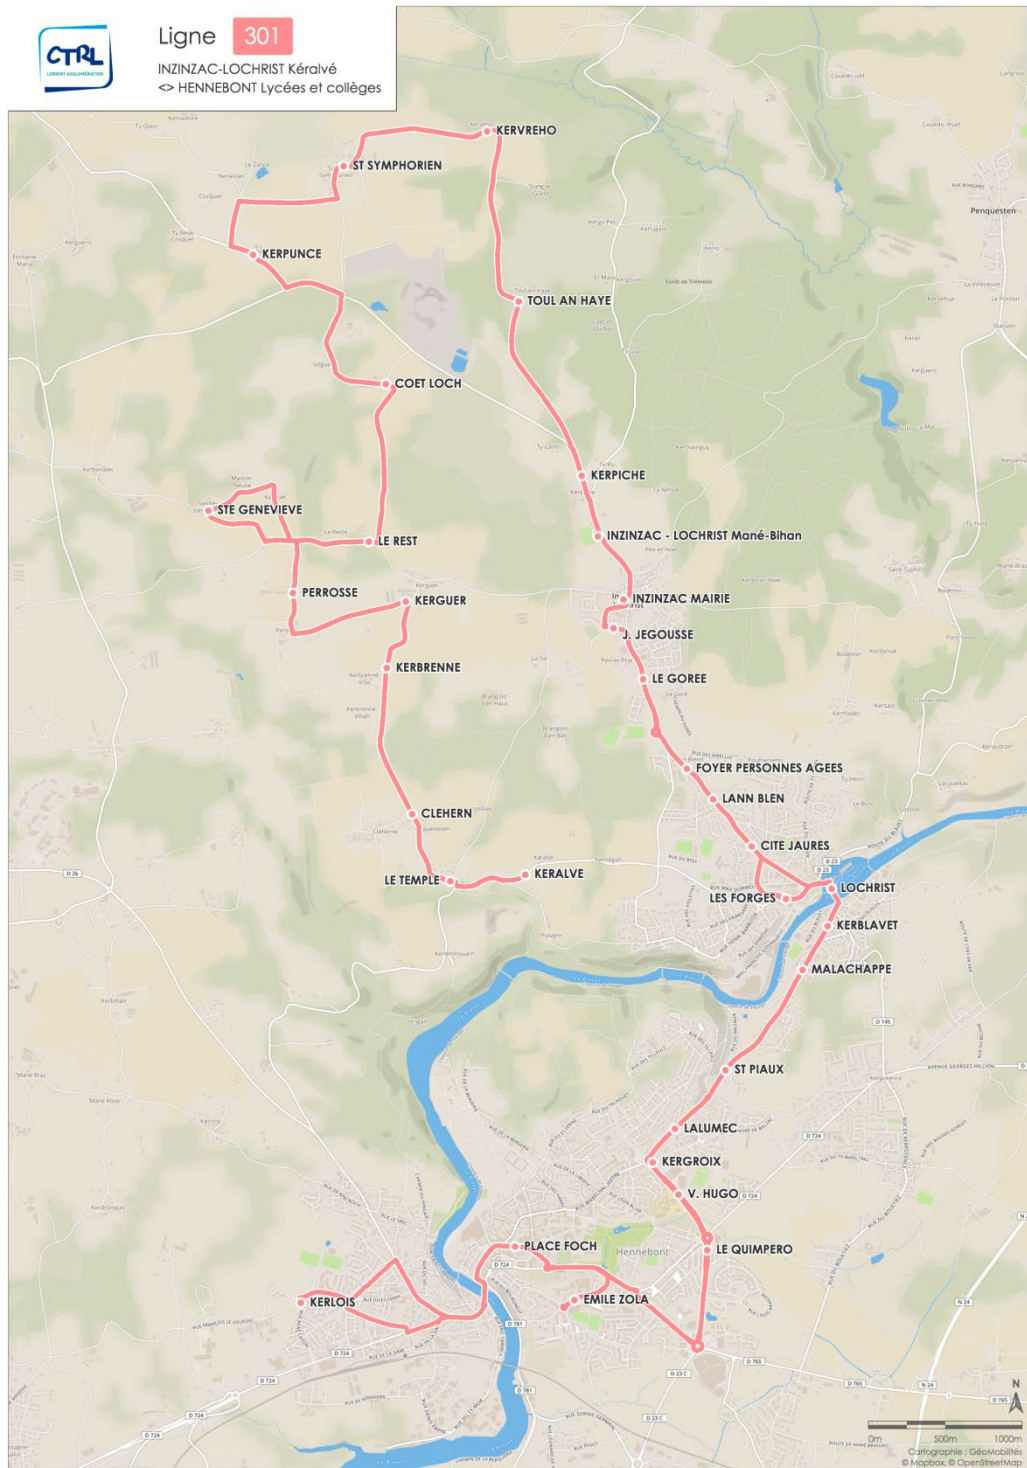

301

INZINZAC-LOCHRIST Kéralvé <> HENNEBONT Lycées et collèges

Horaires valables en période scolaire du 2 septembre 2019 au 28 Juin 2020.

301

INZINZAC-LOCHRIST Kéralvé <> HENNEBONT Lycées et collèges

Horaires valables en période scolaire du 2 septembre 2019 au 28 Juin 2020.

INZINZAC-LOCHRIST Kéralvé - HENNEBONT Lycées et collèges

Ligne 301 > ALLER			
	Lundi à vendredi		
KERALVE	7.00	7.28	8.00
LE TEMPLE	7.02	7.30	8.02
CLEHERN	7.03	7.31	8.03
KERBRENNE	7.04	7.32	8.04
KERGUER	7.05	7.33	8.05
PERROSSE	7.07	7.35	8.07
STE GENEVIEVE	7.10	7.38	8.10
LE REST	7.12	7.40	8.12
COET LOCH	7.14	7.42	8.14
KERPUNCE	7.17	7.45	8.17
ST SYMPHORIEN	7.20	7.48	8.20
KERVREHO	7.22	7.50	8.22
TOUL AN HAYE	7.24	7.52	8.24
KERPICHE	7.26	7.54	8.26
INZINZAC - LOCHRIST Mané-Bihan	7.27	7.55	8.27
INZINZAC MAIRIE	7.28	7.56	8.28
JOSEPH JEGOUSSE	7.29	7.57	8.29
LE GORÉE	7.30	7.58	8.30
FOYER PERSONNES AGÉES	7.31	7.59	8.31
LANN BLEN	7.32	8.00	8.32
CITE JAURES	7.33	8.01	8.33
LES FORGES	7.34	8.02	8.34
LOCHRIST	7.35	8.03	8.35
KERBLAVET	7.36	8.04	8.36
MALACHAPPE	7.37	8.05	8.37
SAINT PIAUX	7.38	8.06	8.38
LALUMEC	7.39	8.07	8.39
KERGROIX	7.39	8.07	8.39
VICTOR HUGO	7.40	8.08	8.40
LE QUIMPERO	7.41	8.09	8.41
ZOLA	7.45	8.13	8.45
PLACE FOCH	7.47		8.47
KERLOIS	8.00		

Ligne 301 < RETOUR				
	Mercredi		Lundi - mardi - jeudi - vendredi	
KERLOIS	11.30			16.35
PLACE FOCH	11.36	12.08	16.10	17.08
ZOLA	11.38	12.10	12.40	16.12
LE QUIMPERO	11.42	12.14	12.44	16.16
VICTOR HUGO	11.43	12.15	12.45	16.17
KERGROIX	11.44	12.16	12.46	16.18
LALUMEC	11.44	12.16	12.46	16.18
SAINT PIAUX	11.45	12.17	12.47	16.19
MALACHAPPE	11.46	12.18	12.48	16.20
KERBLAVET	11.47	12.19	12.49	16.21
LOCHRIST	11.48	12.20	12.50	16.22
LES FORGES	11.49	12.21	12.51	16.23
CITE JAURES	11.50	12.22	12.52	16.24
LANN BLEN	11.51	12.23	12.53	16.25
FOYER PERSONNES AGÉES	11.52	12.24	12.54	16.26
LE GORÉE	11.53	12.25	12.55	16.27
JOSEPH JEGOUSSE	11.54	12.26	12.56	16.28
INZINZAC MAIRIE	11.55	12.27	12.57	16.29
INZINZAC - LOCHRIST Mané-Bihan	11.56	12.28	12.58	16.30
KERPICHE	11.57	12.29	12.59	16.31
TOUL AN HAYE	11.59	12.31	13.01	16.33
KERVREHO	12.01	12.33	13.03	16.35
ST SYMPHORIEN	12.03	12.35	13.05	16.37
KERPUNCE	12.06	12.38	13.08	16.40
COET LOCH	12.09	12.41	13.11	16.43
LE REST	12.11	12.43	13.13	16.45
STE GENEVIEVE	12.13	12.45	13.15	16.47
PERROSSE	12.16	12.48	13.18	16.50
KERGUER	12.18	12.50	13.20	16.52
KERBRENNE	12.19	12.51	13.21	16.53
CLEHERN	12.20	12.52	13.22	16.54
LE TEMPLE	12.21	12.53	13.23	16.55
KERALVE	12.23	12.55	13.25	16.57

Correspondance ligne 313 depuis Quistinic / Bubry

Arrêts desservis en fonction de la demande, descente uniquement. Cette course est mutualisée avec la ligne 300.

Prise en charge Gare Routière Victor Hugo