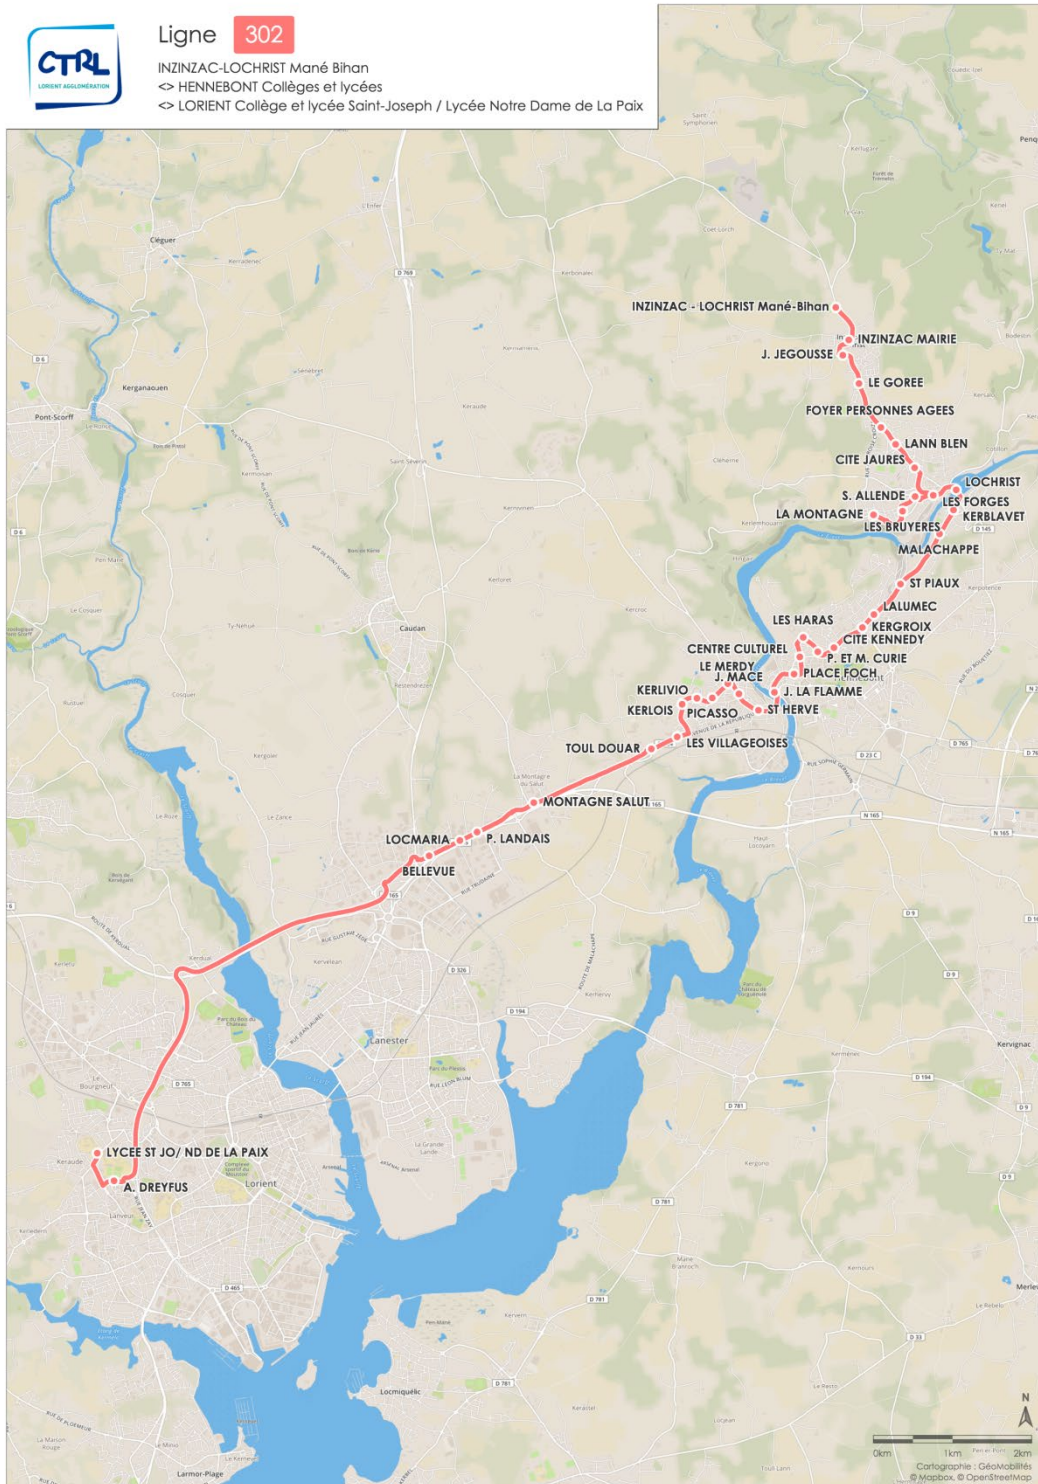

302

INZINZAC-LOCHRIST Mané Bihan

<> HENNEBONT Collèges et lycées

<> LORIENT Collège et Lycée Saint-Joseph / Lycée Notre Dame de La Paix

Horaires valables en période scolaire du 2 septembre 2019 au 28 Juin 2020.

Ligne **302**

INZINZAC-LOCHRIST Mané Bihan
<> HENNEBONT Collèges et lycées
<> LORIENT Collège et lycée Saint-Joseph / Lycée Notre Dame de La Paix

302

INZINZAC-LOCHRIST Mané Bihan

<> HENNEBONT Collèges et lycées

<> LORIENT Collège et Lycée Saint-Joseph / Lycée
Notre Dame de La Paix

Horaires valables en période scolaire du 2 septembre 2019 au 28 Juin 2020.

Ligne 302 > ALLER

	Lundi à vendredi
INZINZAC - LOCHRIST Mané-Bihan	7.08
INZINZAC MAIRIE	7.09
JOSEPH JEGOUSSE	7.10
LE GORÉE	7.11
FOYER PERSONNES AGÉES	7.12
LANN BLEN	7.12
CITE JAURES	7.13
LA MONTAGNE	7.16
LES BRUYERES	7.18
SALVADOR ALLENDE	7.19
LES FORGES	7.20
LOCHRIST	7.22
KERBLAVET	7.23
MALACHAPPE	7.24
SAINT PIAUX	7.26
LALUMEC	7.27
KERGROIX	7.28
CITE KENNEDY	7.29
PIERRE ET MARIE CURIE	7.30
LES HARAS	7.31
CENTRE CULTUREL	7.32
PLACE FOCH	7.33
JEHANNE LA FLAMME	7.34
SAINT HERVÉ	7.35
JEAN MACÉ	7.36
LE MERDY	7.37
PICASSO	7.38
KERLIVIO	7.38
KERLOIS	7.39
LES VILLAGEOISES	7.40
TOUL DOUAR	7.41
MONTAGNE SALUT	7.43
PIERRE LANDAIS	7.44
LOCMARIA	7.44
BELLEVUE	7.45
ALBERT DREYFUS	7.54
LYCEE ST JO/ ND DE LA PAIX	7.57